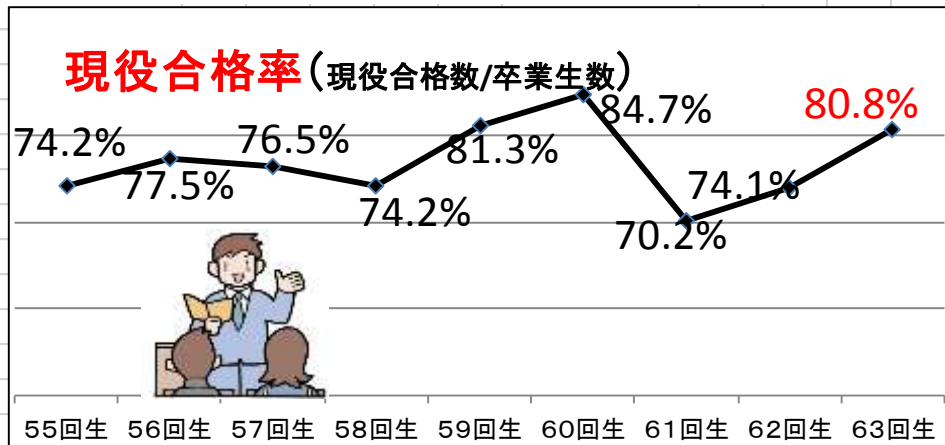

進学実績躍進

★京都大学2名合格、九州大学現役18名合格、難関大28名合格と健闘！
★国公立大学への現役合格率(現役合格者数/卒業生数)80.8%は九州上位。

～主な大学(4年制)の合格者数～

■国公立大学

	H24	H25	H26	H27	H28
東京大	1				
京都大		2			2
一橋大		1	1		
大阪大	5	2	3	3	1
東京外語大		2		1	
九州大	14	16	8	18	18
筑波大	1	4	1	1	3
神戸大	5	3	5	1	3
北海道大					
東北大	2				
お茶の水女子大			1		1
名古屋大	1	1	1		
大分大(医・医)	3	1	4	4	
大分大(上記以外)	4	2	5	0	4
東京農工大					2
東京学芸大					1
横浜国立大		1	1		
電気通信大		1			1
千葉大		1		3	1
埼玉大	2	1	1		
大阪教育大	1	1		1	
奈良女子大	1				1
岡山大	7	3	5	2	1
広島大	18	11	9	10	18
熊本大	3	1	2	2	3
鹿児島大	9	2	5	2	0
長崎大	9	1	3	7	1
山口大	9	4	6	7	1
九州工業大	8	10	7	10	6
福岡教育大	3	5	5	2	5
宮崎大	9	11	9	12	9
愛媛大	3	2	1	1	1
徳島大		2		1	
香川大					2
高知大	1	5	1	1	
島根大	4	1		4	2
鳥取大	2	1			1
佐賀大	7	8	6	4	7
琉球大	6	4	2	1	1
首都大東京	1	2	1	1	1
横浜市立大	1	1			1
都留文科大		7	3	3	
大阪府立大	1	3	1		1
大阪市立大	1			1	1
神戸市外語大	1		1	1	2
兵庫県立大	6	4	1		2
岡山県立大	4	1		3	3
下関市立大	1	4	1	1	8
福岡女子大	1		3	3	2
大分看護科学大	1	0	8	7	6
熊本県立大	1	1	2	5	1
長崎県立大	2	1	3	4	5
宮崎公立大	3	2	1		1
北九州市立大	8	9	8	9	12
その他	2	4	2	3	2
国公立大合計	282	287	241	249	266

■私立大学

	H24	H25	H26	H27	H28
早稲田大	6	4	6	2	6
慶應義塾大	1	1			1
上智大			2		1
東京理科大	3	1	3		1
明治大	8	5	9	4	9
国際基督教大					
青山学院大	1	3	6	3	1
立教大		1	1		
中央大	2	2	1	2	7
法政大	5	3	1	5	5
関西大	6	1	3	1	4
関西学院大	8	11	10	7	11
同志社大	10	11	10	8	7
立命館大	29	19	20	9	12
津田塾大		3		1	
東京女子大					
日本女子大	2		1		1
明治学院大	1	1			
亜細亜大		3			
國學院大				1	1
学習院大					3
駒澤大		1	2		
芝浦工業大	2				
東京農業大					1
東京家政大					
神奈川大			3	2	
福岡大	6	3	5	2	5
西南学院大	2	1	3	5	3
立命館大	2	7	1	1	6
大妻女子大	2	2	1		
成蹊大	2	1	3	1	1
専修大	2				5
帝京大	2	5	1	1	
東海大	1	1	2	4	2
東洋大	1				
日本大	1	1	3	4	3
日本体育大	2	1			2
中京大	1	4			3
京都女子大				2	1
同志社女子大	3	1			3
龍谷大	4	3	8	1	2
近畿大	5	2	7	5	5
関西外語大	6	2	5		4
神戸学院大	2	1	1		5
武庫川女子大			3	2	
岡山理科大	6	3	6	3	
九州産業大	5	7	2	3	2
福岡工業大		2	7	4	3
久留米大	7	1			5
産業医科大					1
活水女子大		1		3	3
熊本学園大	1		6	1	1
崇城大	5	8	7	2	4
別府大	5	3	1	1	8
その他	8	0	5	3	6
私立大合計	338	270	333	321	213

■国公立大現役合格率(現役国公立大合格者数/卒業生数)