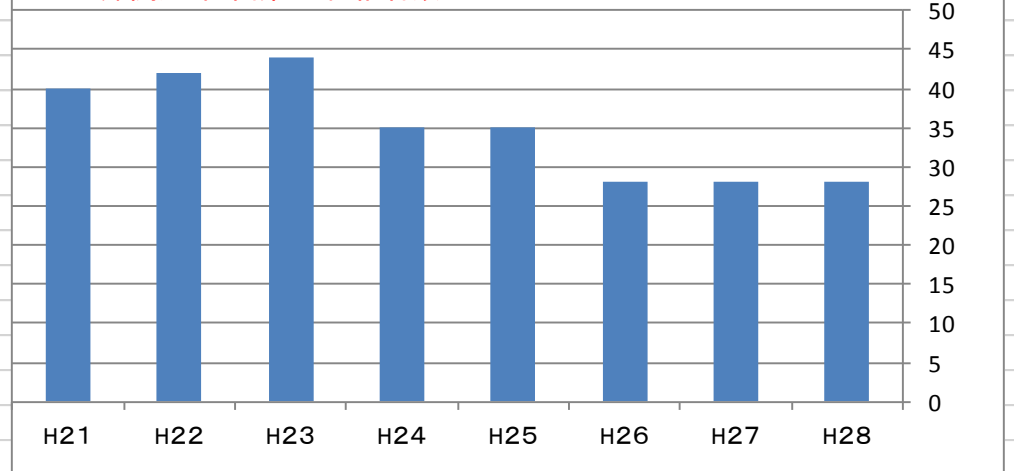

■難関大・医歯薬 合格者数