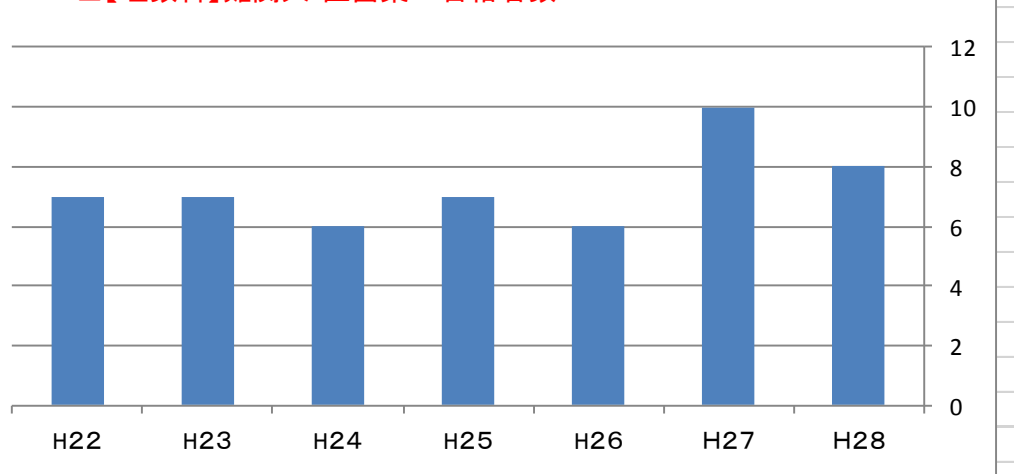

～伸びてゆく理数科～

■【理数科】難関大・医歯薬 合格者数