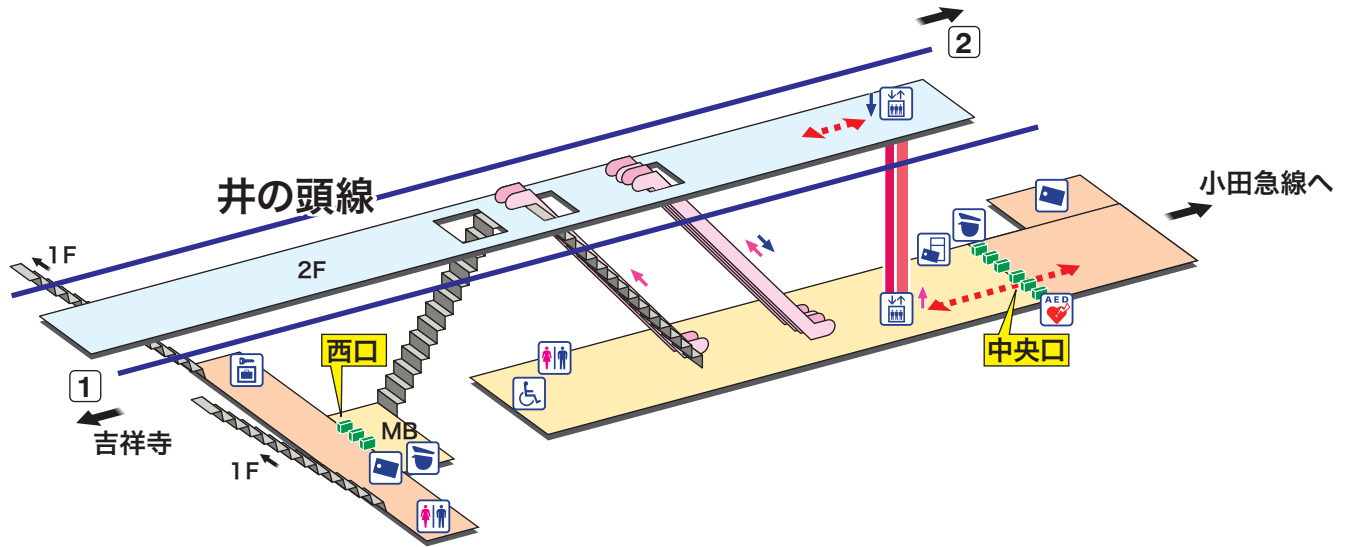

下北沢

しもきたざわ Shimokitazawa

- ホーム
- 改札内エリア
- 改札外エリア

昇り Up	降り Down
階段 Stairs	エスカレーター Escalator
車いすをご利用の お客様の移動経路 Barrier-Free Route	

- 駅事務室
Station Office
- きっぷ売り場
Tickets
- 精算機
Fare Adjustment
- トイレ
Toilets
- だれでもトイレ
(車いす、オストメイト対応)
Multi-Use Toilet