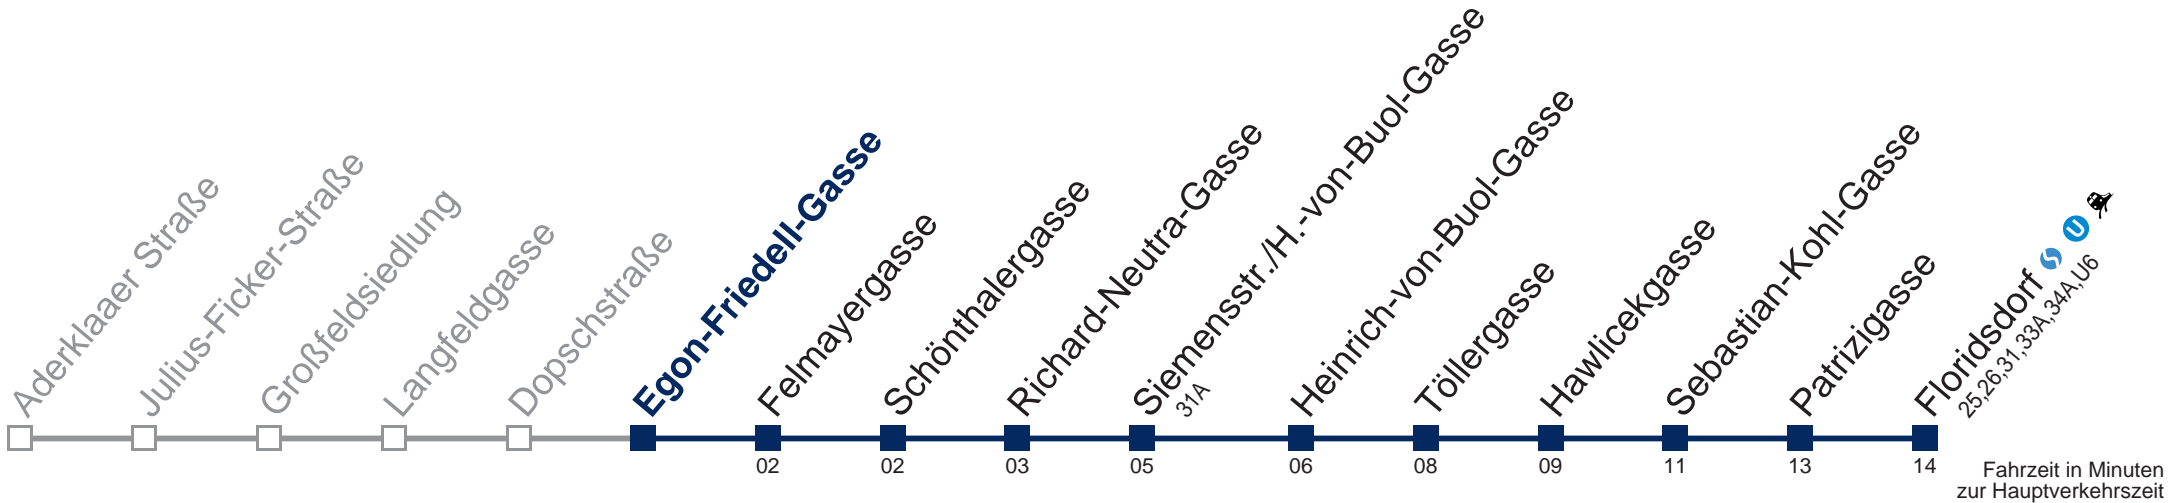

28A Floridsdorf

Montag bis Freitag

5	01 18 33 48
6	03 18 33 48
7	03 18 28 40 54
8	09 24 39 54
9	09 24 39 54
10	09 24 39 54
11	09 24 39 54
12	09 24 39 54
13	09 24 39 54
14	09 24 39 54
15	09 24 39 54
16	09 24 39 54
17	09 24 39 54
18	09 24 39 54
19	09 24 39

Samstag, Sonn- und Feiertag

kein Betrieb

Am 24. und 31.12. Verkehr wie samstags

Kaufen Sie Ihre Tickets bequem mit der WienMobil-App.
Buy your tickets easily via our WienMobil app.

Auskunft Servicetelefon 01/7909 100
Änderungen vorbehalten