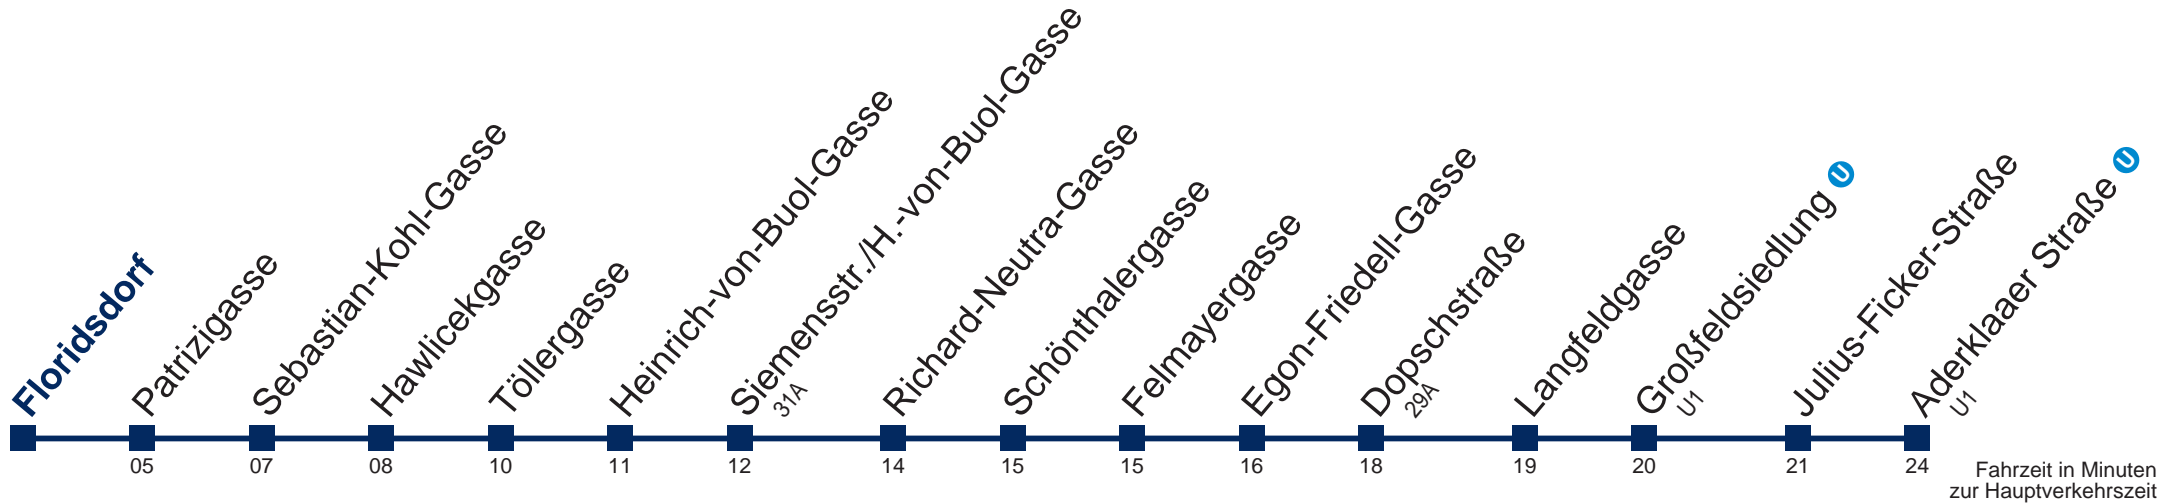

28A Aderklaaer Straße U

Montag bis Freitag

| | |
|----|----------------|
| 5 | 19 36 51 |
| 6 | 06 21 36 51 |
| 7 | 06 21 36 51 |
| 8 | 01 11 26 41 56 |
| 9 | 11 26 41 56 |
| 10 | 11 26 41 56 |
| 11 | 11 26 41 56 |
| 12 | 11 26 41 56 |
| 13 | 11 26 41 56 |
| 14 | 11 26 41 56 |
| 15 | 11 26 41 56 |
| 16 | 11 26 41 56 |
| 17 | 11 26 41 56 |
| 18 | 11 26 41 56 |
| 19 | 11 26 41 56 |