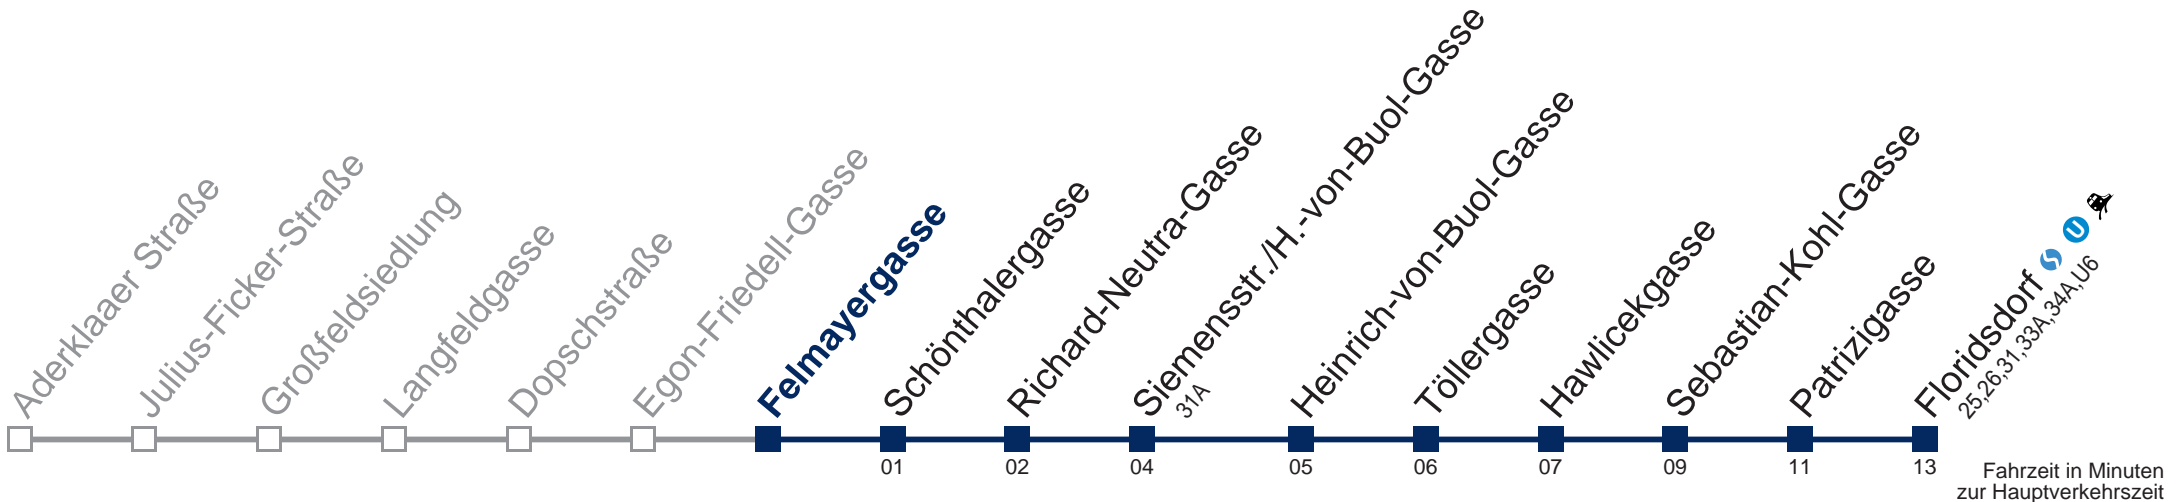

28A Floridsdorf

Fahrzeit in Minuten zur Hauptverkehrszeit

Montag bis Freitag

| | |
|----|----------------|
| 5 | 02 19 34 49 |
| 6 | 04 20 35 50 |
| 7 | 05 19 29 41 55 |
| 8 | 10 25 40 55 |
| 9 | 10 25 40 55 |
| 10 | 10 25 40 55 |
| 11 | 10 25 40 55 |
| 12 | 10 25 40 55 |
| 13 | 10 25 40 55 |
| 14 | 10 25 40 55 |
| 15 | 10 25 40 55 |
| 16 | 10 25 40 55 |
| 17 | 10 25 40 55 |
| 18 | 11 26 41 56 |
| 19 | 10 25 40 |