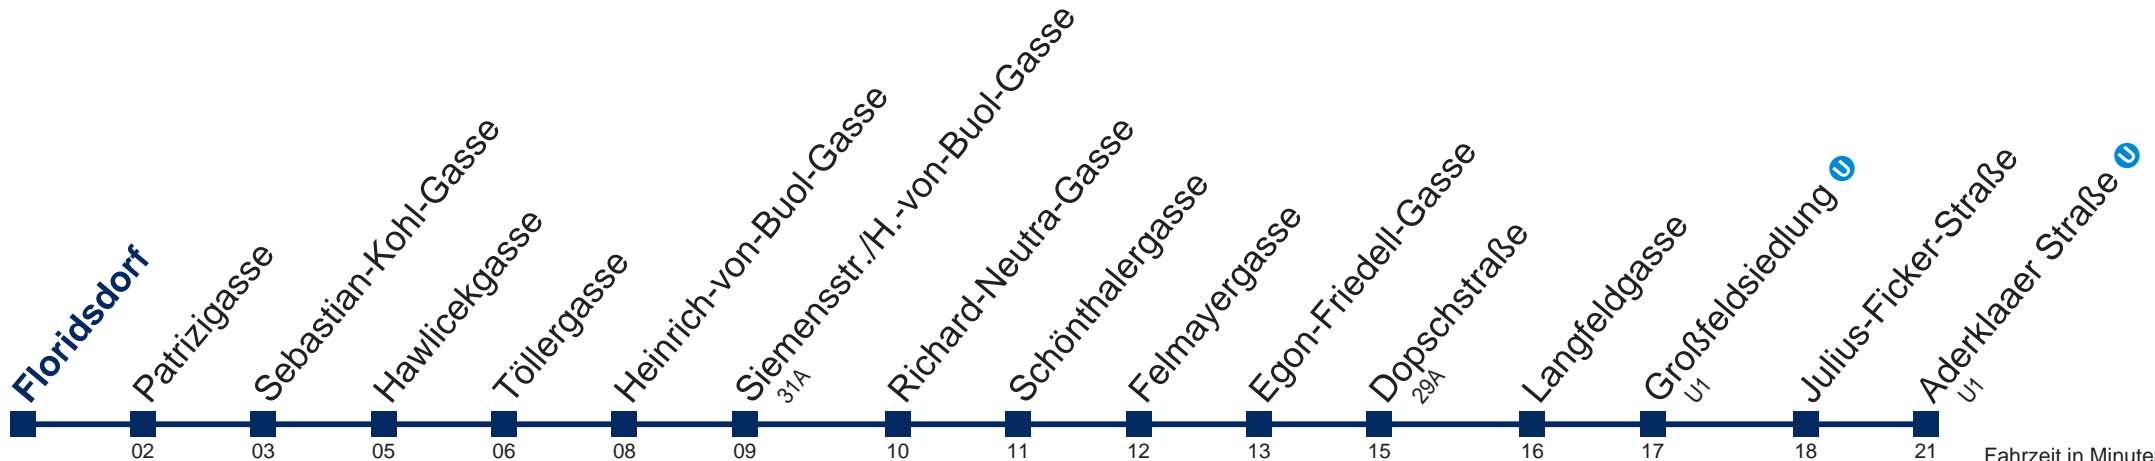

28A Aderklaaer Straße

Fahrzeit in Minuten zur Hauptverkehrszeit

Montag bis Freitag

| | |
|----|-------------|
| 5 | 22 39 54 |
| 6 | 09 24 39 54 |
| 7 | 09 24 39 54 |
| 8 | 04 15 30 45 |
| 9 | 00 15 30 45 |
| 10 | 00 15 30 45 |
| 11 | 00 15 30 45 |
| 12 | 00 15 30 45 |
| 13 | 00 15 30 45 |
| 14 | 00 15 30 45 |
| 15 | 00 15 30 45 |
| 16 | 00 15 30 45 |
| 17 | 00 15 30 45 |
| 18 | 00 15 30 45 |
| 19 | 00 15 30 45 |
| 20 | 00 |