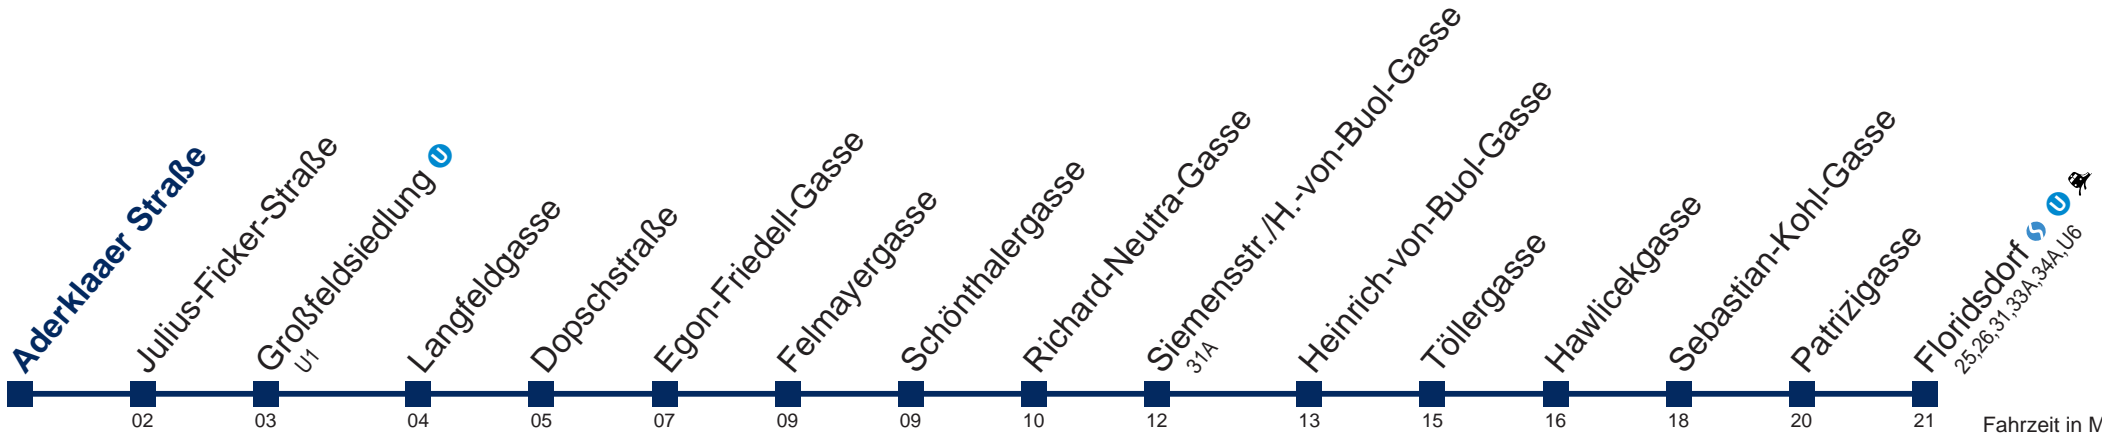

28A Floridsdorf

Fahrzeit in Minuten zur Hauptverkehrszeit

Montag bis Freitag

| | |
|----|------------------------------------------------------------------------------------------------------------|
| 4 | 54 |
| 5 | 11 26 41 56 |
| 6 | 11 26 41 56 |
| 7 | 11 21 33 47 |
| 8 | 02 17 32 47 |
| 9 | 02 17 32 47 |
| 10 | 02 17 32 47 |
| 11 | 02 17 32 47 |
| 12 | 02 17 32 47 |
| 13 | 02 17 32 47 |
| 14 | 02 17 32 47 |
| 15 | 02 17 32 47 |
| 16 | 02 17 32 47 |
| 17 | 02 17 32 47 |
| 18 | 02 17 32 47 |
| 19 | 02 17 32 33 48 |
| 20 | 03 19 |