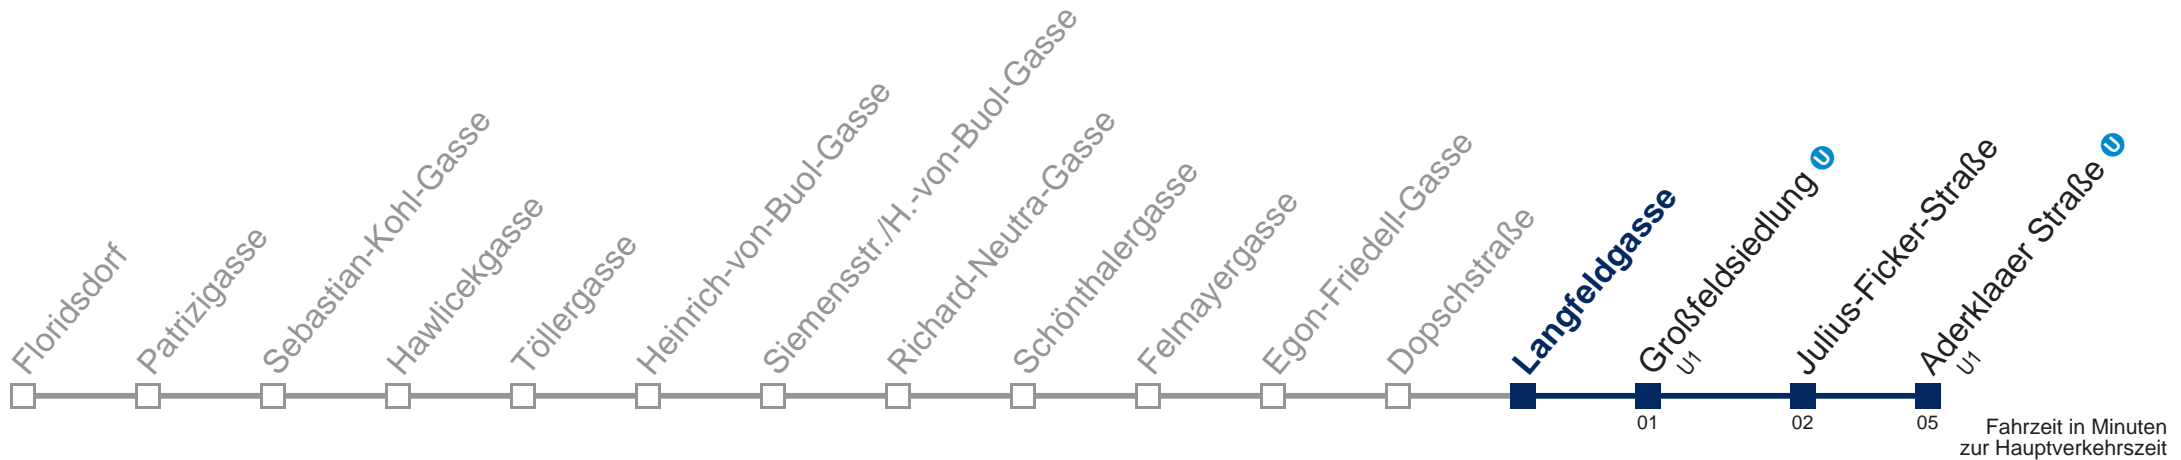

28A Aderklaaer Straße U

Fahrzeit in Minuten zur Hauptverkehrszeit

Montag bis Freitag

| | |
|----|----------------|
| 4 | 49 |
| 5 | 06 21 29 36 53 |
| 6 | 08 23 38 53 |
| 7 | 08 25 40 55 |
| 8 | 10 20 30 45 |
| 9 | 00 15 30 45 |
| 10 | 00 15 30 45 |
| 11 | 00 15 30 45 |
| 12 | 00 15 30 45 |
| 13 | 00 15 30 45 |
| 14 | 00 15 30 45 |
| 15 | 00 15 30 45 |
| 16 | 00 15 30 45 |
| 17 | 00 15 30 45 |
| 18 | 00 14 29 44 59 |
| 19 | 13 28 43 58 |
| 20 | 14 |