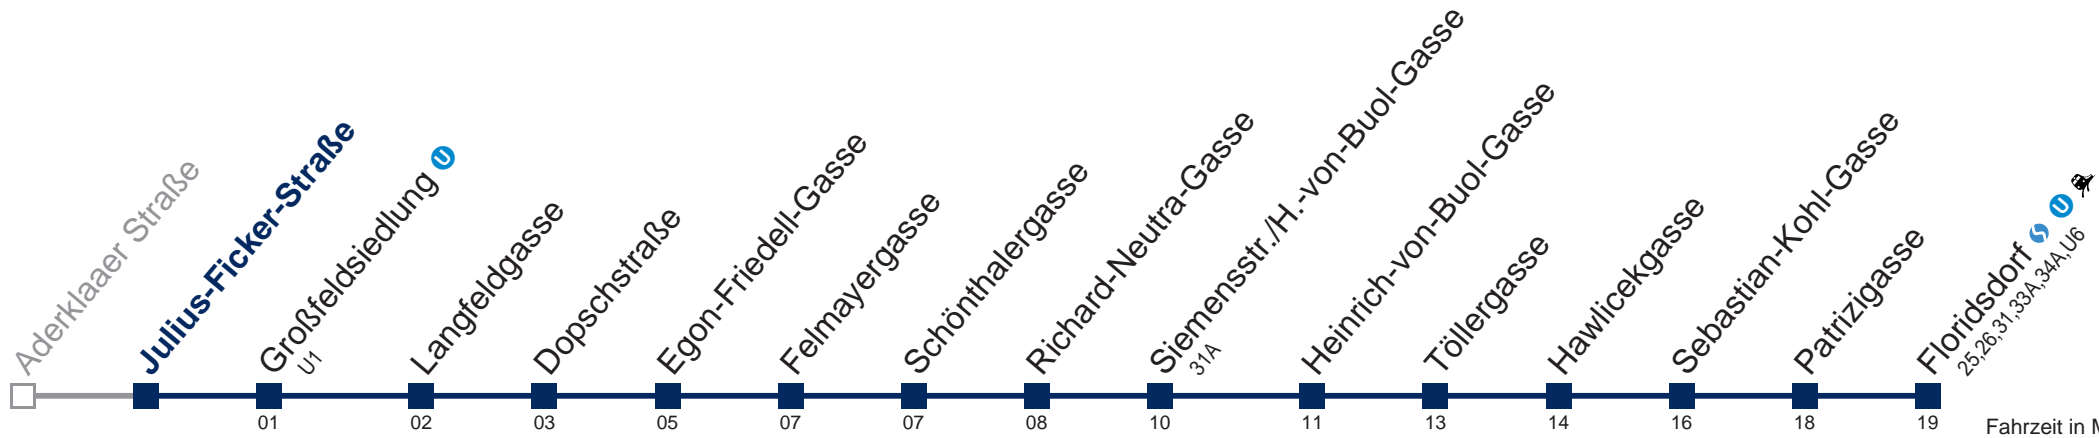

28A Floridsdorf

Fahrzeit in Minuten zur Hauptverkehrszeit

Montag bis Freitag

4	56
5	13 28 43 58
6	13 28 43 58
7	13 23 35 49
8	04 19 34 49
9	04 19 34 49
10	04 19 34 49
11	04 19 34 49
12	04 19 34 49
13	04 19 34 49
14	04 19 34 49
15	04 19 34 49
16	04 19 34 49
17	04 19 34 49
18	04 19 34 49
19	04 19 34 35 50
20	05 21

Samstag, Sonn- und Feiertag

kein Betrieb

Am 24. und 31.12. Verkehr wie samstags ☐ bis Egon-Friedell-Gasse

Kaufen Sie Ihre Tickets bequem mit der WienMobil-App. Buy your tickets easily via our WienMobil app.

Auskunft Servicetelefon 01/7909 100
Änderungen vorbehalten