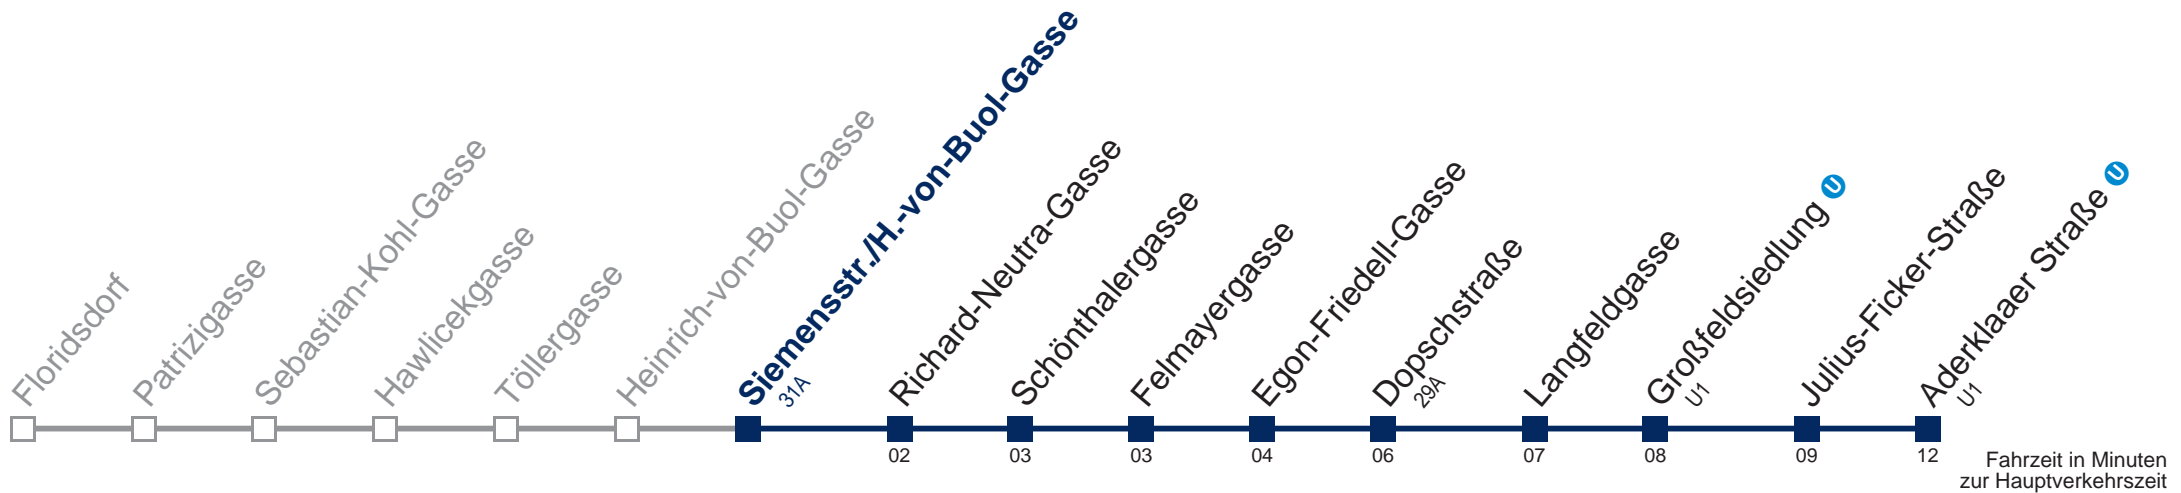

28A Aderklaaer Straße U

Montag bis Freitag

5	29 46
6	01 16 31 46
7	01 18 33 48
8	03 13 23 38 53
9	08 23 38 53
10	08 23 38 53
11	08 23 38 53
12	08 23 38 53
13	08 23 38 53
14	08 23 38 53
15	08 23 38 53
16	08 23 38 53
17	08 23 38 53
18	08 23 38 53
19	07 22 37 52
20	07

Samstag, Sonn- und Feiertag

kein Betrieb

Am 24. und 31.12. Verkehr wie samstags

Kaufen Sie Ihre Tickets bequem mit der WienMobil-App.
Buy your tickets easily via our WienMobil app.

Auskunft Servicetelefon 01/7909 100
Änderungen vorbehalten