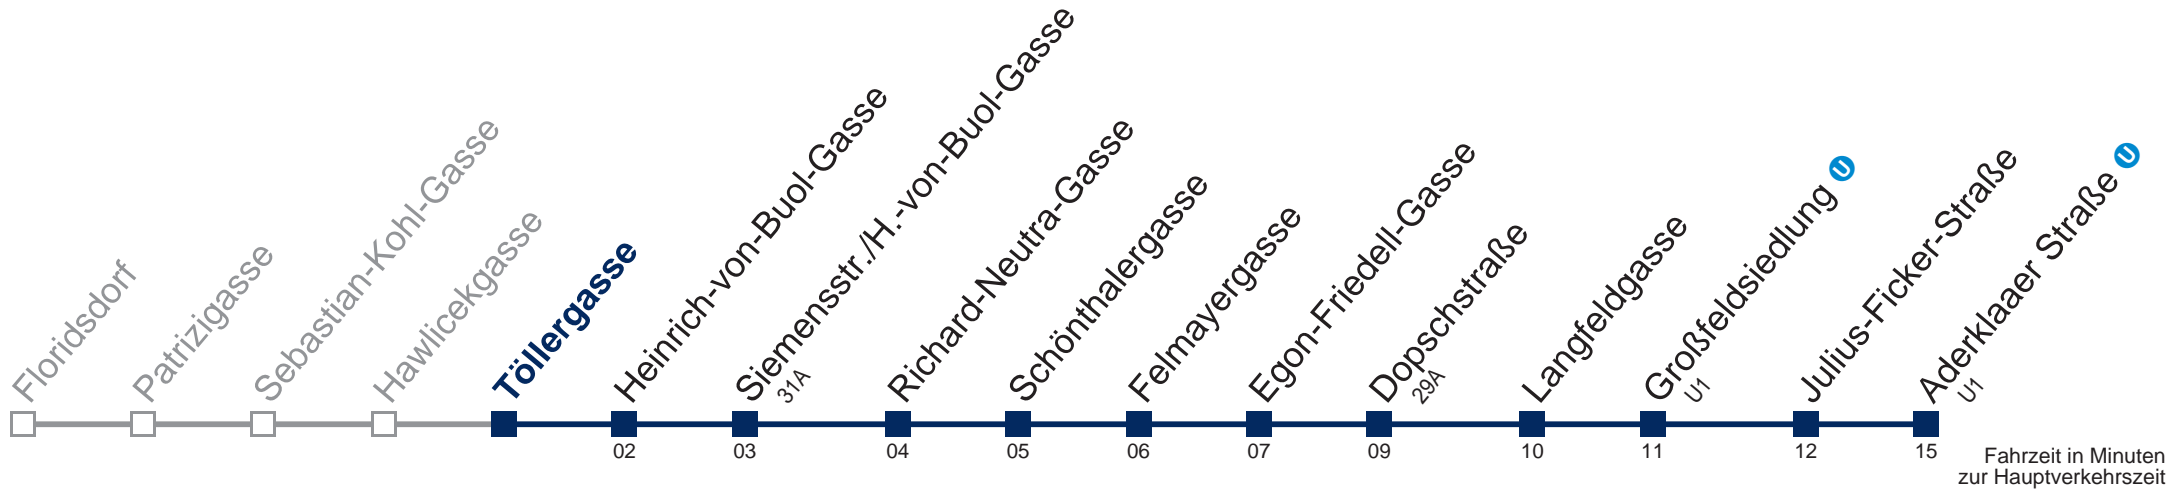

28A Aderklaaer Straße U

Montag bis Freitag

| | |
|----|----------------|
| 5 | 26 43 58 |
| 6 | 13 28 43 58 |
| 7 | 15 30 45 |
| 8 | 00 10 21 36 51 |
| 9 | 06 21 36 51 |
| 10 | 06 21 36 51 |
| 11 | 06 21 36 51 |
| 12 | 06 21 36 51 |
| 13 | 06 21 36 51 |
| 14 | 06 21 36 51 |
| 15 | 06 21 36 51 |
| 16 | 06 21 36 51 |
| 17 | 06 21 36 51 |
| 18 | 06 21 36 51 |
| 19 | 05 20 35 50 |
| 20 | 04 |