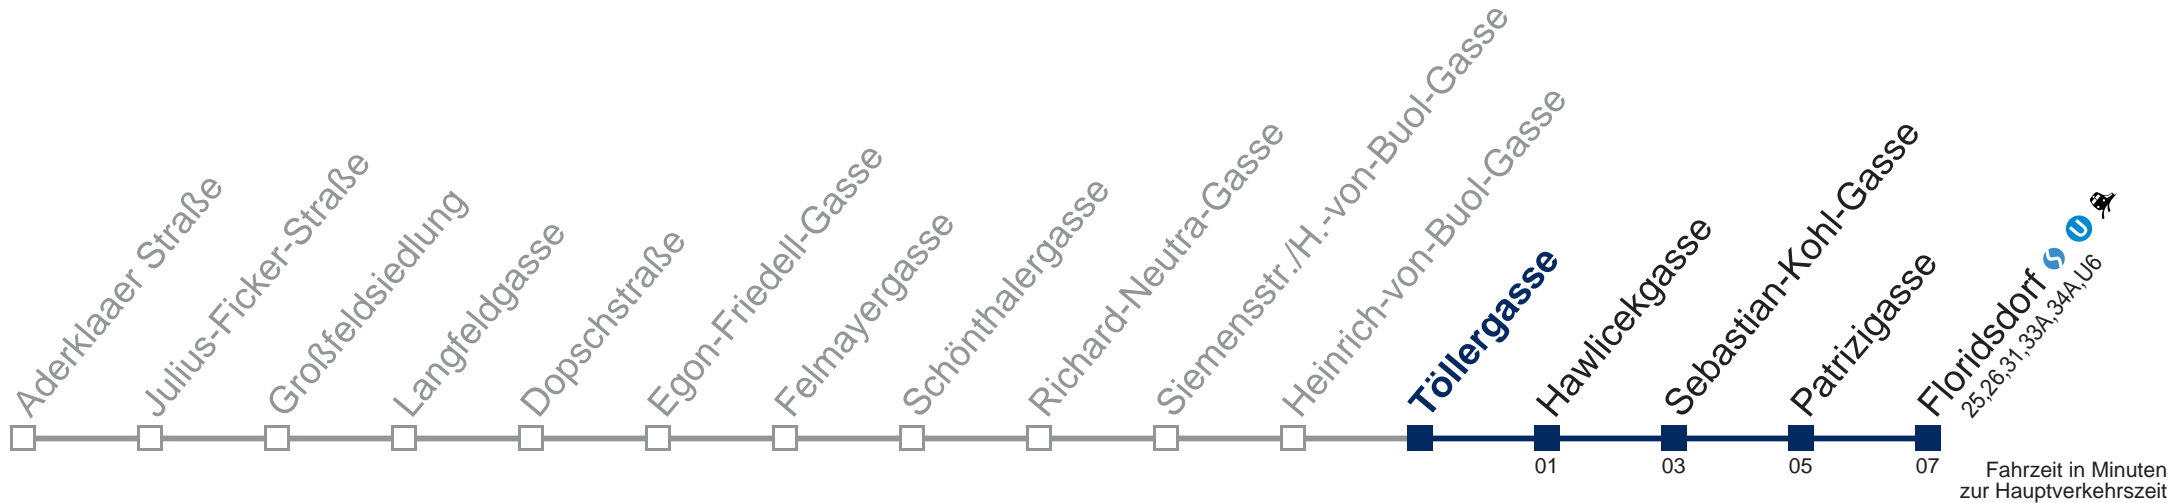

28A Floridsdorf

Montag bis Freitag

5	08 25 40 55
6	10 26 41 56
7	11 25 35 47
8	01 16 31 46
9	01 16 31 46
10	01 16 31 46
11	01 16 31 46
12	01 16 31 46
13	01 16 31 46
14	01 16 31 46
15	01 16 31 46
16	01 16 31 46
17	01 16 31 46
18	01 17 32 47
19	01 16 31 46

Samstag, Sonn- und Feiertag

kein Betrieb

Am 24. und 31.12. Verkehr wie samstags

Kaufen Sie Ihre Tickets bequem mit der WienMobil-App.
Buy your tickets easily via our WienMobil app.

Auskunft Servicetelefon 01/7909 100
Änderungen vorbehalten