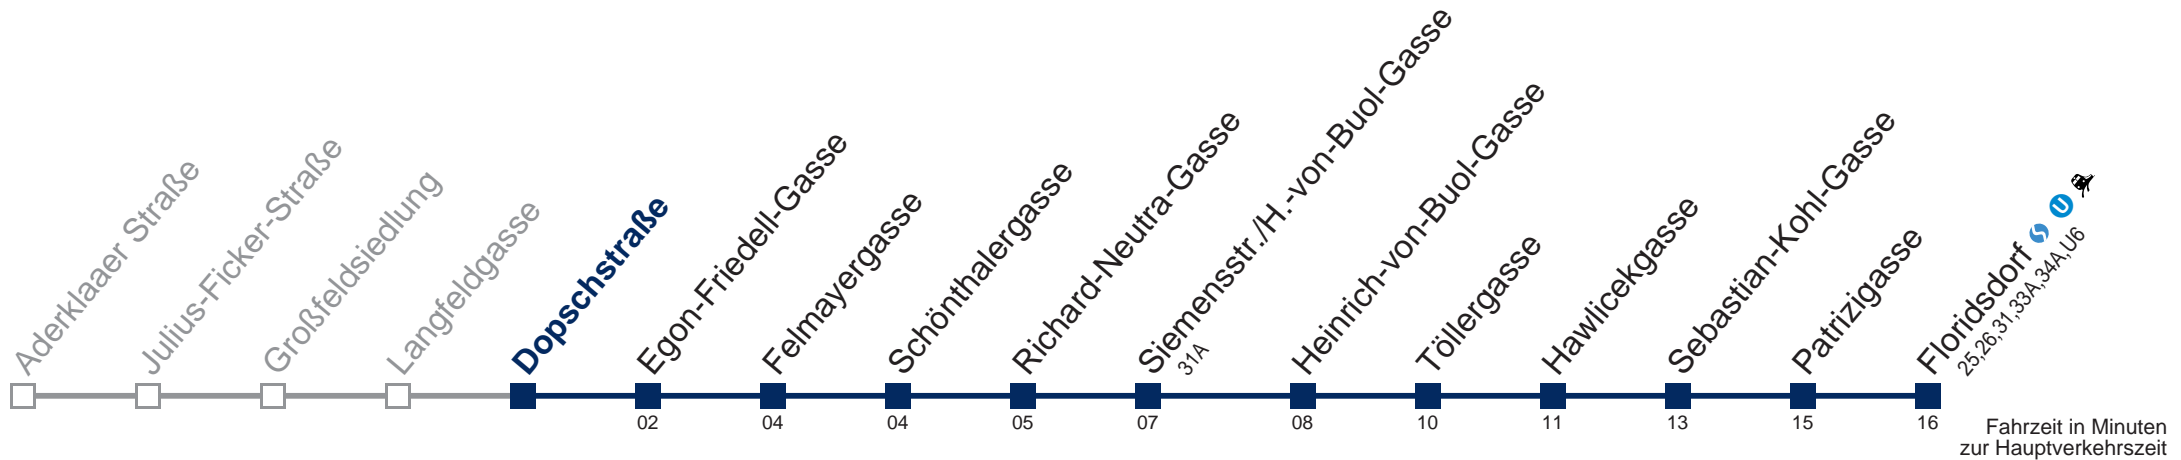

28A Floridsdorf

Montag bis Freitag

4	59
5	16 31 46
6	01 16 31 46
7	01 16 26 38 52
8	07 22 37 52
9	07 22 37 52
10	07 22 37 52
11	07 22 37 52
12	07 22 37 52
13	07 22 37 52
14	07 22 37 52
15	07 22 37 52
16	07 22 37 52
17	07 22 37 52
18	07 22 37 52
19	07 22 37 38 53
20	08 24

Samstag, Sonn- und Feiertag

kein Betrieb

Am 24. und 31.12. Verkehr wie samstags ☐ bis Egon-Friedell-Gasse

Kaufen Sie Ihre Tickets bequem mit der WienMobil-App.
Buy your tickets easily via our WienMobil app.

Auskunft Servicetelefon 01/7909 100
Änderungen vorbehalten