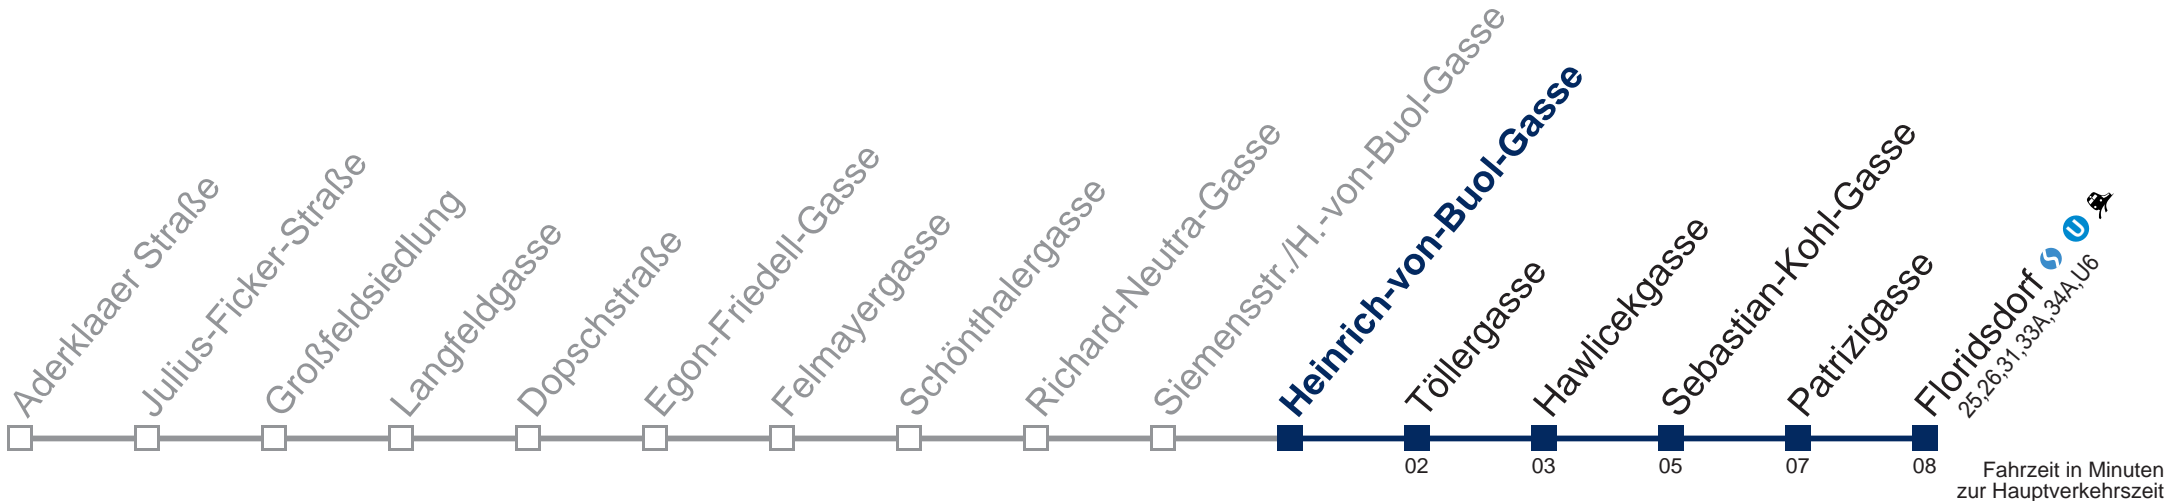

28A Floridsdorf

Montag bis Freitag

5	07 24 39 54
6	09 24 39 54
7	09 24 34 46
8	00 15 30 45
9	00 15 30 45
10	00 15 30 45
11	00 15 30 45
12	00 15 30 45
13	00 15 30 45
14	00 15 30 45
15	00 15 30 45
16	00 15 30 45
17	00 15 30 45
18	00 15 30 45
19	00 15 30 45

Samstag, Sonn- und Feiertag

kein Betrieb

Am 24. und 31.12. Verkehr wie samstags

Kaufen Sie Ihre Tickets bequem mit der WienMobil-App.
Buy your tickets easily via our WienMobil app.

Auskunft Servicetelefon 01/7909 100
Änderungen vorbehalten