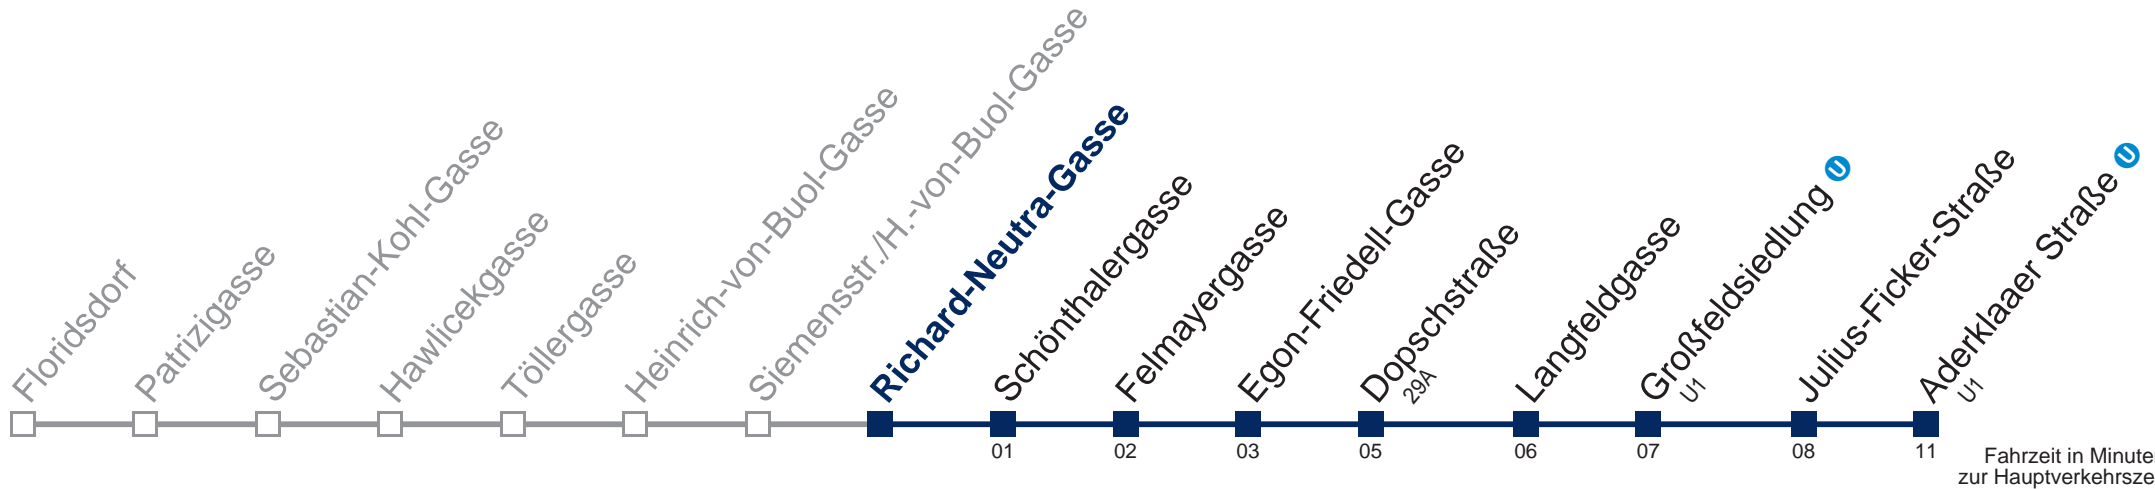

28A Aderklaaer Straße U

Fahrzeit in Minuten zur Hauptverkehrszeit

Montag bis Freitag

| | |
|----|----------------|
| 5 | 30 47 |
| 6 | 02 17 32 47 |
| 7 | 02 19 34 49 |
| 8 | 04 14 25 40 55 |
| 9 | 10 25 40 55 |
| 10 | 10 25 40 55 |
| 11 | 10 25 40 55 |
| 12 | 10 25 40 55 |
| 13 | 10 25 40 55 |
| 14 | 10 25 40 55 |
| 15 | 10 25 40 55 |
| 16 | 10 25 40 55 |
| 17 | 10 25 40 55 |
| 18 | 09 24 39 54 |
| 19 | 08 23 38 53 |
| 20 | 08 |