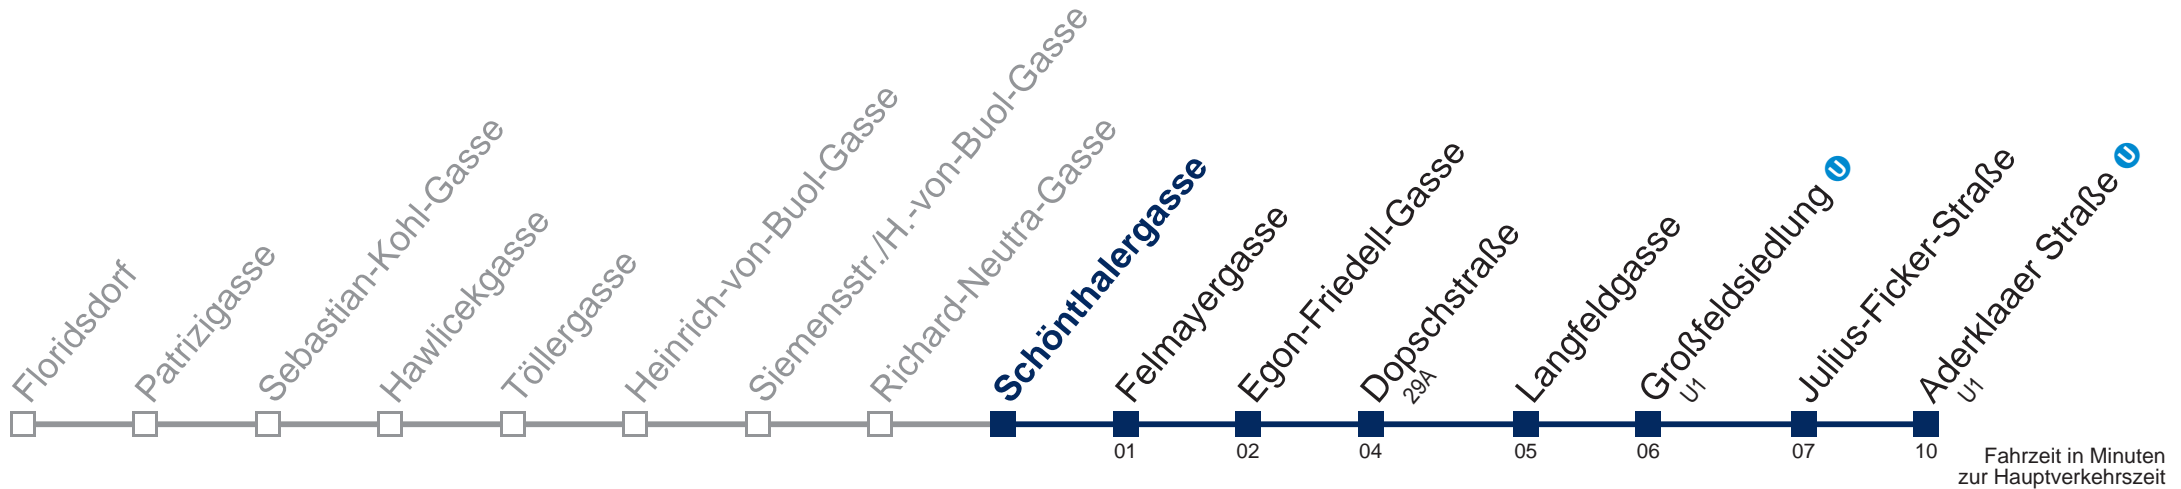

28A Aderklaaer Straße U

Fahrzeit in Minuten zur Hauptverkehrszeit

Montag bis Freitag

| | |
|----|----------------|
| 5 | 31 48 |
| 6 | 03 18 33 48 |
| 7 | 03 20 35 50 |
| 8 | 05 15 26 41 56 |
| 9 | 11 26 41 56 |
| 10 | 11 26 41 56 |
| 11 | 11 26 41 56 |
| 12 | 11 26 41 56 |
| 13 | 11 26 41 56 |
| 14 | 11 26 41 56 |
| 15 | 11 26 41 56 |
| 16 | 11 26 41 56 |
| 17 | 11 26 41 56 |
| 18 | 10 25 40 55 |
| 19 | 09 24 39 54 |
| 20 | 09 |