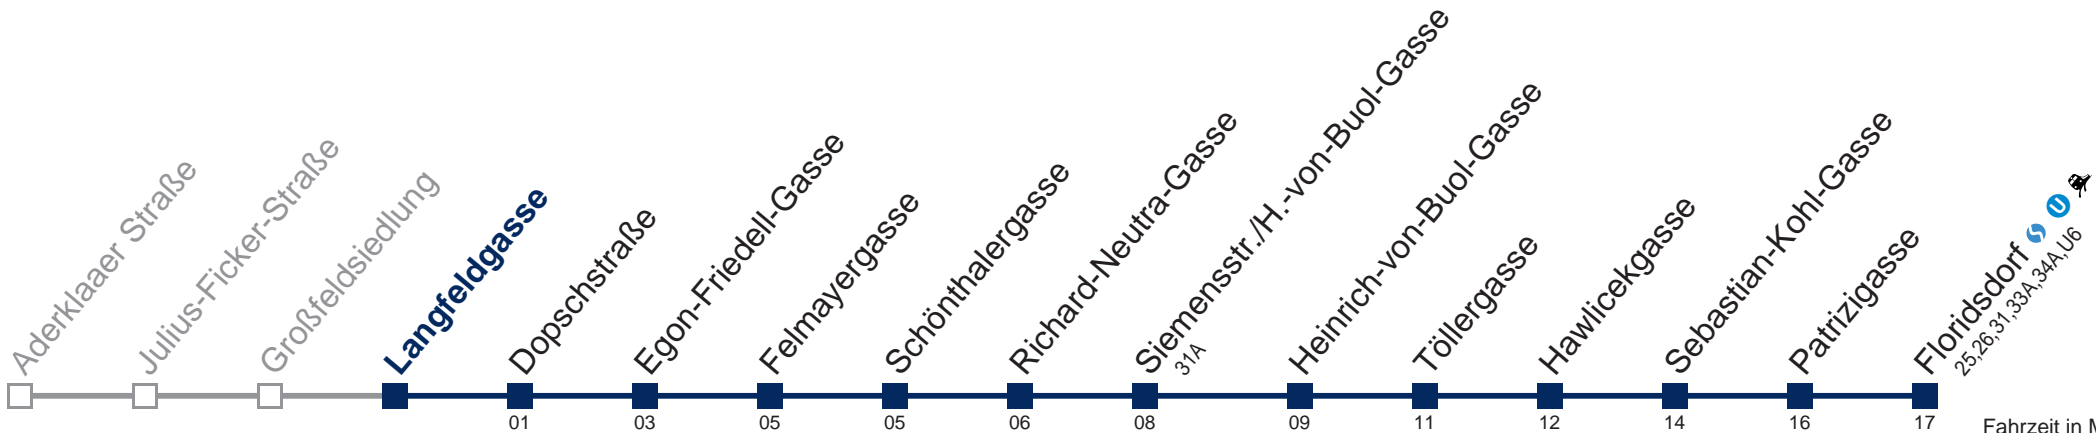

28A Floridsdorf

Fahrzeit in Minuten zur Hauptverkehrszeit

Montag bis Freitag

4	58
5	15 30 45
6	00 15 30 45
7	00 15 25 37 51
8	06 21 36 51
9	06 21 36 51
10	06 21 36 51
11	06 21 36 51
12	06 21 36 51
13	06 21 36 51
14	06 21 36 51
15	06 21 36 51
16	06 21 36 51
17	06 21 36 51
18	06 21 36 51
19	06 21 36 37 52
20	07 23

Samstag, Sonn- und Feiertag

kein Betrieb

Am 24. und 31.12. Verkehr wie samstags ☐ bis Egon-Friedell-Gasse

Kaufen Sie Ihre Tickets bequem mit der WienMobil-App.
Buy your tickets easily via our WienMobil app.

Auskunft Servicetelefon 01/7909 100
Änderungen vorbehalten