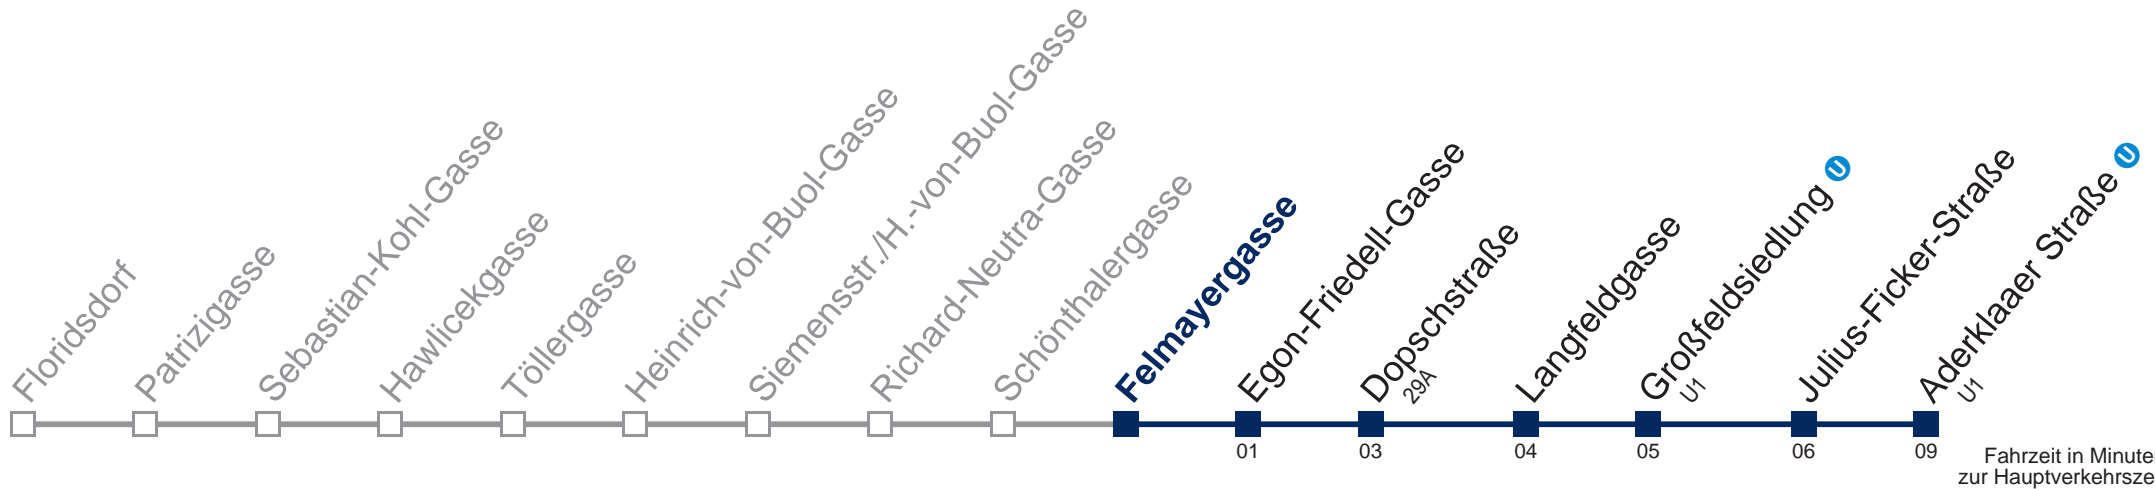

28A Aderklaaer Straße U

Fahrzeit in Minuten zur Hauptverkehrszeit

Montag bis Freitag

| | |
|----|----------------|
| 5 | 32 49 |
| 6 | 04 19 34 49 |
| 7 | 04 21 36 51 |
| 8 | 06 16 26 41 56 |
| 9 | 11 26 41 56 |
| 10 | 11 26 41 56 |
| 11 | 11 26 41 56 |
| 12 | 11 26 41 56 |
| 13 | 11 26 41 56 |
| 14 | 11 26 41 56 |
| 15 | 11 26 41 56 |
| 16 | 11 26 41 56 |
| 17 | 11 26 41 56 |
| 18 | 10 25 40 55 |
| 19 | 09 24 39 54 |
| 20 | 10 |