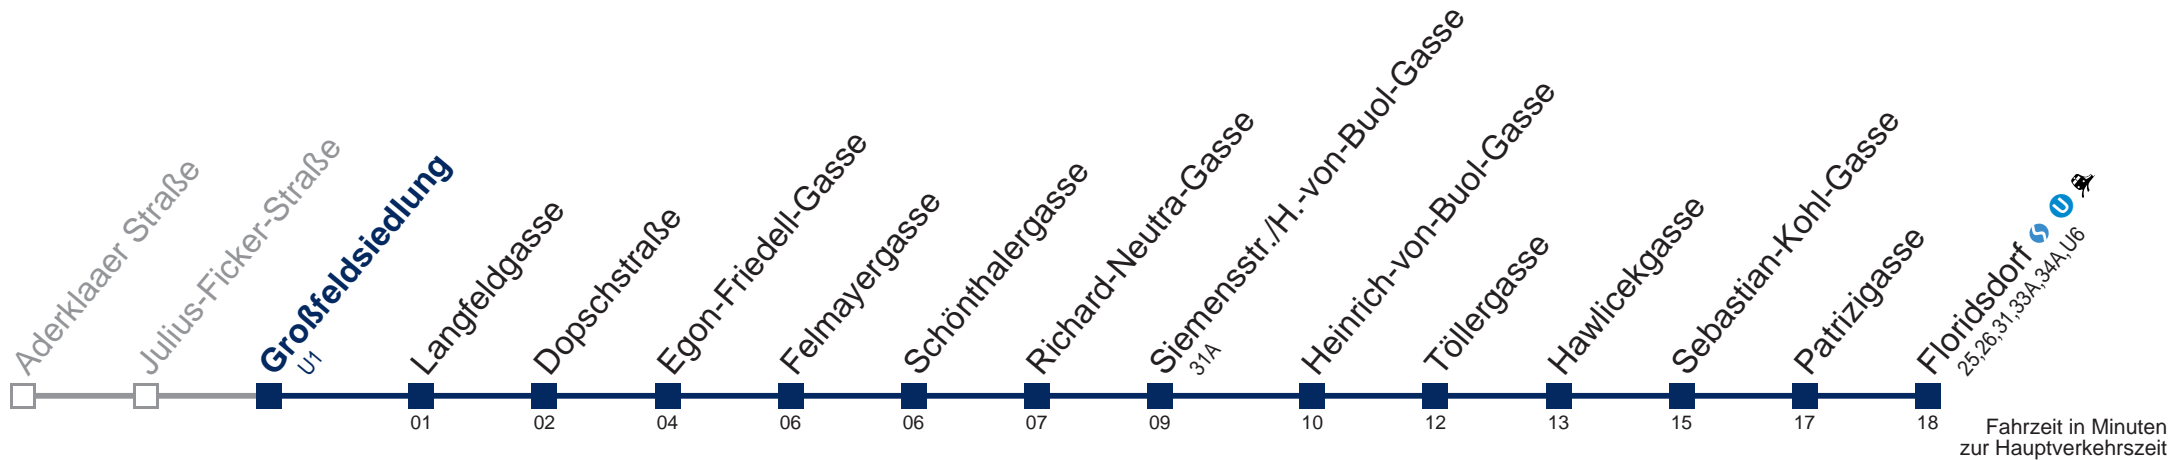

28A Floridsdorf

Montag bis Freitag

4	57
5	14 29 44 59
6	14 29 44 59
7	14 24 36 50
8	05 20 35 50
9	05 20 35 50
10	05 20 35 50
11	05 20 35 50
12	05 20 35 50
13	05 20 35 50
14	05 20 35 50
15	05 20 35 50
16	05 20 35 50
17	05 20 35 50
18	05 20 35 50
19	05 20 35 36 51
20	06 22

Samstag, Sonn- und Feiertag

kein Betrieb

Am 24. und 31.12. Verkehr wie samstags ☐ bis Egon-Friedell-Gasse

Kaufen Sie Ihre Tickets bequem mit der WienMobil-App.
Buy your tickets easily via our WienMobil app.

Auskunft Servicetelefon 01/7909 100
Änderungen vorbehalten