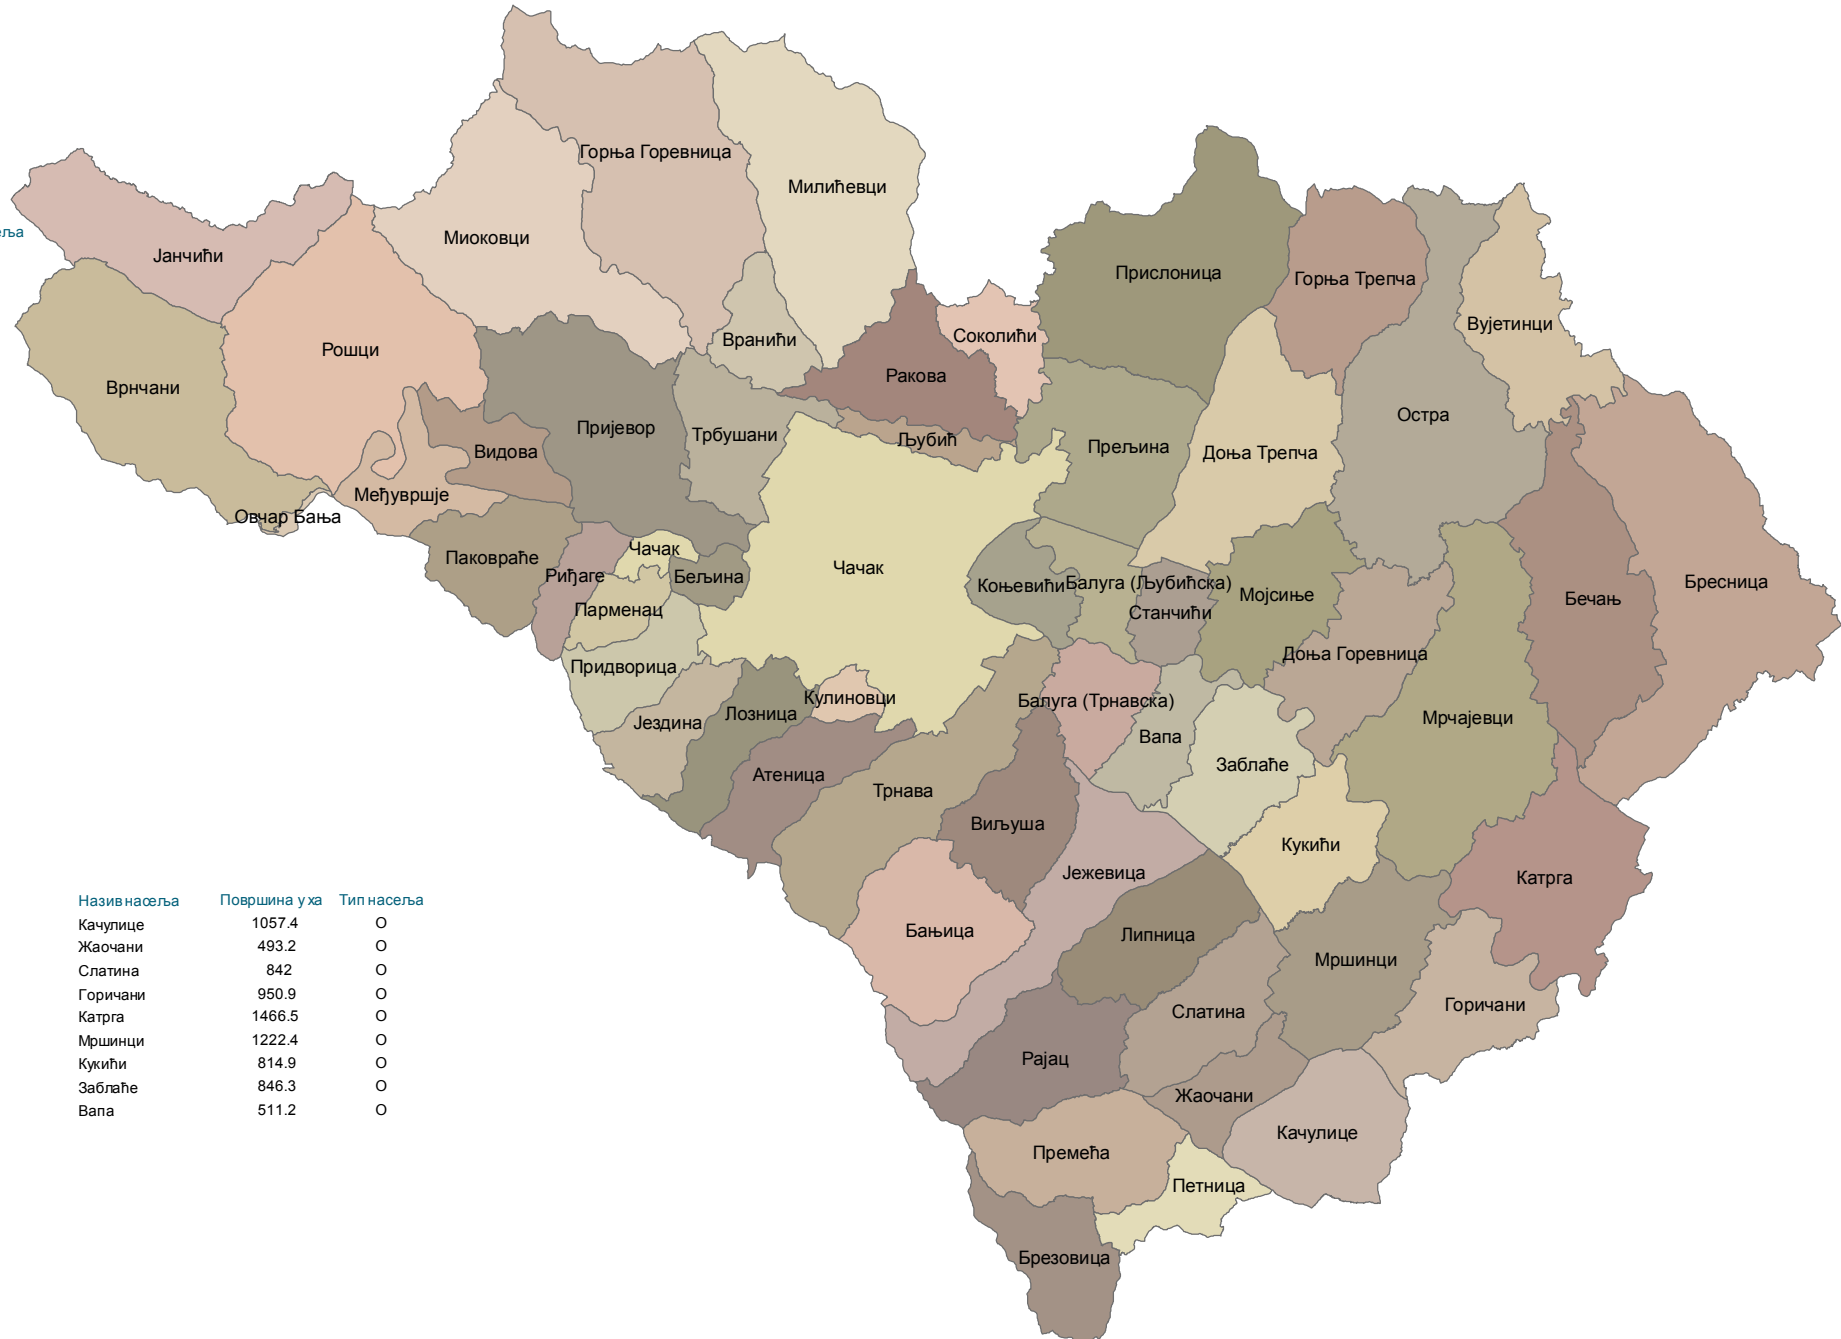

# Насеља општине Чачак

Назив насеља	Површина у ха	Тип насеља
Јанчићи	1397.8	О
Врнчани	2017	О
Овчар Бања	35.2	О
Рошци	2466.3	О
Међуршје	559.8	О
Паковраће	752.9	О
Риђаге	336.1	О
Видова	485.9	О
Парменац	289.7	О
Чачак	130.7	Г
Белгина	196.8	О
Придворица	562.4	О
Јездина	529	О
Лозница	599.3	О
Кулиновци	153.9	О
Миоковци	2134	О
Пријевор	1775.3	О
Горња Горевница	2419.6	О
Милићевци	2263.7	О
Вранићи	474.3	О
Љубић	225.1	О
Трбушани	766.9	О
Трнава	1540.4	О
Атеница	740.8	О
Мрчајевци	2325	О
Доња Горевница	1035.4	О
Бресница	2921.6	О
Балуга (Трнавска)	528.9	О
Станчићи	362.1	О
Балуга (Љубићска)	446	О
Коњевићи	458.7	О
Прелјина	1253.3	О
Соколићи	429.2	О
Ракова	939	О
Чачак	3546.4	Г
Бечањ	1659.6	О
Вујетинци	1059.2	О
Остра	2406	О
Мојсиње	961.9	О
Доња Трпчча	1539.8	О
Горња Трпчча	1136.9	О
Прислоница	2212.4	О
Бањица	1151.6	О
Виљуша	824.6	О
Јежевица	1308	О
Рајац	979.5	О
Липница	923.3	О
Премећа	1004	О
Брезовица	747.4	О
Петница	451	О

Назив насеља	Површина у ха	Тип насеља
Качулице	1057.4	О
Жаочани	493.2	О
Слатина	842	О
Горичани	950.9	О
Катрга	1466.5	О
Мршинци	1222.4	О
Кукићи	814.9	О
Заблаће	846.3	О
Вапа	511.2	О