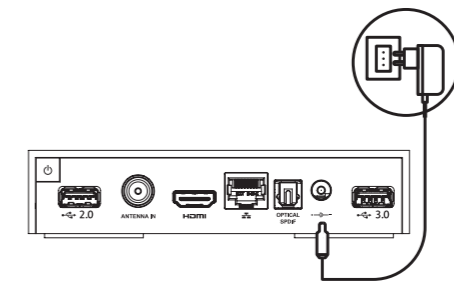

## TIM BOX

Sul lato inferiore sono presenti i pulsanti:

- Breve pressione: Collegamento Bluetooth
- Lunga pressione: Collegamento WPS
- Reset apparato

TIM BOX

1

2

TIM BOX

## TELECOMANDO

TIM BOX

3

4

TIM BOX

## INSTALLAZIONE DEL TIM BOX

Collega il TIM BOX:

**1** alla rete elettrica

**2** alla TV con il cavo HDMI in dotazione

Visita la sezione dedicata sul sito [tim.it](http://tim.it)

TIM

## INSTALLAZIONE DEL TIM BOX

Collega il TIM BOX:

- 3** al **cavo d'antenna** della TV per vedere i canali del digitale terrestre

- 4** ad **Internet** tramite cavo **Ethernet**, se il modem è vicino alla TV. Altrimenti effettua il collegamento in **Wi-Fi** all'accensione del TIM BOX, seguendo le indicazioni della configurazione guidata a video