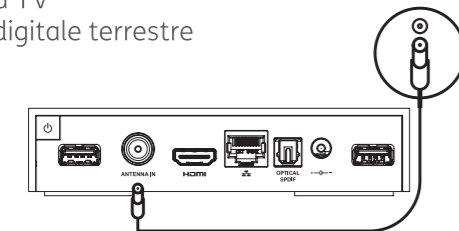

## TIM BOX

Sul lato inferiore sono presenti i pulsanti:

- Breve pressione: Collegamento Bluetooth
- Lunga pressione: Collegamento WPS
- Reset apparato

TIM BOX

1

2

TIM BOX

## INSTALLAZIONE DEL TIM BOX

Collega il TIM BOX:

**1** alla rete elettrica

**2** alla TV con il cavo HDMI in dotazione

Visita la sezione dedicata sul sito [tim.it](http://tim.it)

TIM

## INSTALLAZIONE DEL TIM BOX

Collega il TIM BOX:

- 3** al **cavo d'antenna** della TV per vedere i canali del digitale terrestre

- 4** ad **Internet** tramite cavo **Ethernet**, se il modem è vicino alla TV. Altrimenti effettua il collegamento in **Wi-Fi** all'accensione del TIM BOX, seguendo le indicazioni della configurazione guidata a video