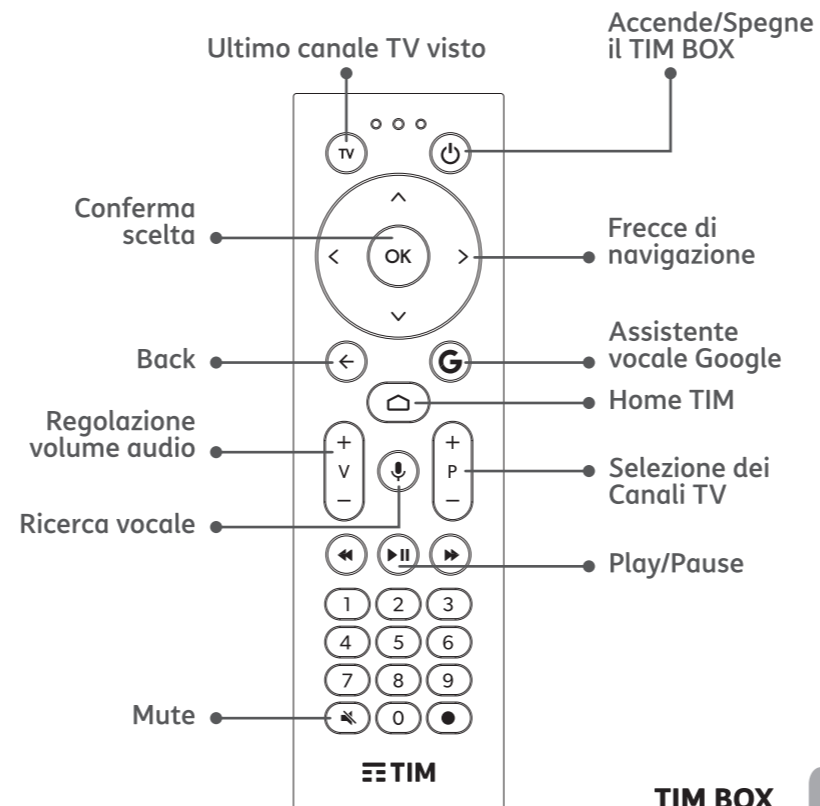

## TIM BOX

Sul lato inferiore sono presenti i pulsanti:

- Breve pressione: Collegamento Bluetooth
- Lunga pressione: Collegamento WPS
- Reset apparato

TIM BOX

1

2

TIM BOX

## TELECOMANDO

TIM BOX

3

4

TIM BOX

## INSTALLAZIONE DEL TIM BOX

Collega il TIM BOX:

**1** alla rete elettrica

**2** alla TV con il cavo HDMI in dotazione

Visita la sezione dedicata sul sito [tim.it](http://tim.it)

TIM

## INSTALLAZIONE DEL TIM BOX

Collega il TIM BOX:

- 3** al **cavo d'antenna** della TV per vedere i canali del digitale terrestre

- 4** ad **Internet** tramite cavo **Ethernet**, se il modem è vicino alla TV. Altrimenti effettua il collegamento in **Wi-Fi** all'accensione del TIM BOX, seguendo le indicazioni della configurazione guidata a video