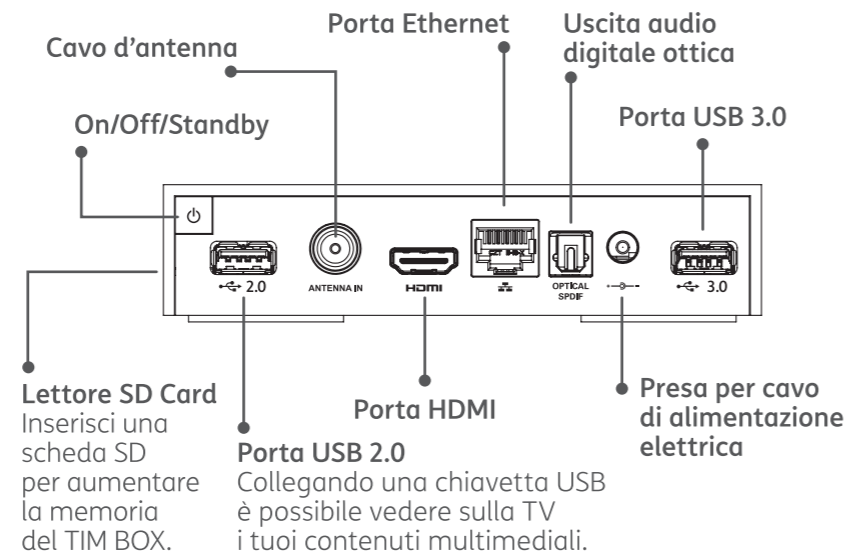

## CONTENUTO DELLA CONFEZIONE

## TIM BOX

Sul lato inferiore sono presenti i pulsanti:

- Breve pressione: Collegamento Bluetooth
- Lunga pressione: Collegamento WPS
- Reset apparato

TIM BOX

1

2

TIM BOX

## TELECOMANDO

TIM BOX

3

4

TIM BOX

## INSTALLAZIONE DEL TIM BOX

Collega il TIM BOX:

**1** alla rete elettrica

**2** alla TV con il cavo HDMI in dotazione

Visita la sezione dedicata sul sito [tim.it](http://tim.it)

TIM