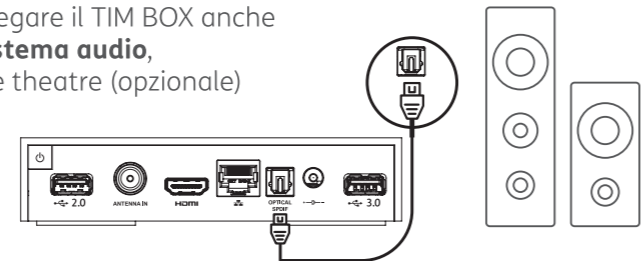

## INSTALLAZIONE DEL TIM BOX

Collega il TIM BOX:

**1** alla rete elettrica

**2** alla TV con il cavo HDMI in dotazione

Visita la sezione dedicata sul sito [tim.it](http://tim.it)

TIM

## INSTALLAZIONE DEL TIM BOX

Collega il TIM BOX:

- 3** al **cavo d'antenna** della TV per vedere i canali del digitale terrestre

- 4** ad **Internet** tramite cavo **Ethernet**, se il modem è vicino alla TV. Altrimenti effettua il collegamento in **Wi-Fi** all'accensione del TIM BOX, seguendo le indicazioni della configurazione guidata a video

## INSTALLAZIONE DEL TIM BOX

- 5** Puoi collegare il TIM BOX anche ad un **sistema audio**, es. home theatre (opzionale)

- 6** Accendi la TV e seleziona la sorgente sulla quale hai collegato il TIM BOX (es. HDMI1). Completa quindi l'installazione seguendo la **procedura guidata** a video