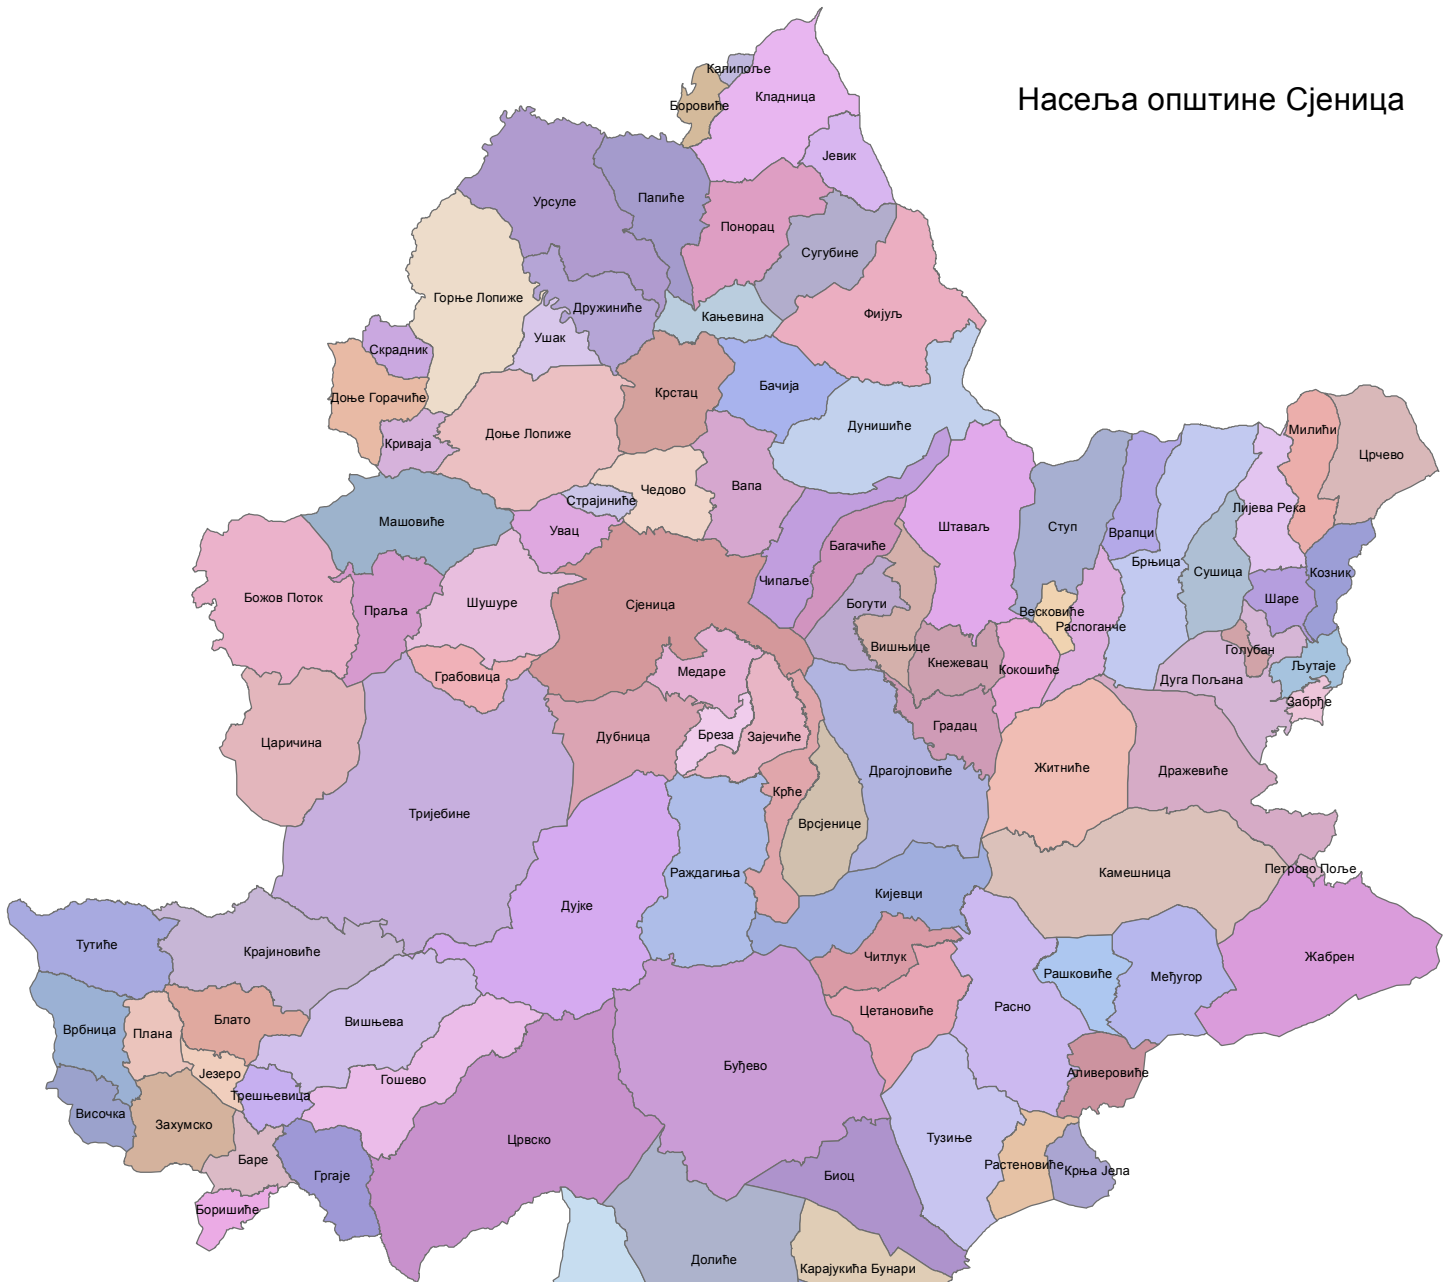

# Насеља општине Сјеница

Назив насеља	Површина у ха	Тип насеља	Назив насеља	Површина у ха	Тип насеља
Калипоље	58.8	o	Весковиће	174.2	o
Боровиће	222.8	o	Ступ	1158.7	o
Кладница	1362.8	o	Врпци	491.3	o
Јевик	471.8	o	Брњица	1564.2	o
Сугубине	852.2	o	Сушица	638.7	o
Фијуљ	1702.7	o	Црчево	940.6	o
Понорац	1066.4	o	Милићи	594.5	o
Папиће	983	o	Лијева Река	609.5	o
Урсупе	1838.5	o	Козник	405.9	o
Горње Лопиже	1762	o	Шаре	315.3	o
Скрадник	270.1	o	Љутаје	276.2	o
Доње Горачиће	632.1	o	Забрђе	120	o
Криваја	329.1	o	Голубан	103.4	o
Ушак	373.6	o	Дуга Пољана	927.1	o
Дружиниће	733.6	o	Дражевиће	1650	o
Доње Лопиже	1872.9	o	Петрово Поље	37.6	o
Кањевина	458	o	Жабрен	2327.9	o
Крстац	960.3	o	Камешница	2543.5	o
Бачија	785.4	o	Житниће	1693.2	o
Дунишиће	1634.5	o	Мешугор	1135.7	o
Штавал	1740.3	o	Рашковиће	500.4	o
Вишњице	566.6	o	Аливеровиће	487.5	o
Богути	482.4	o	Расно	1814	o
Багачиће	561.7	o	Киевци	1302.5	o
Чипале	861.1	o	Читлук	535.5	o
Вала	926.4	o	Цетановиће	910.9	o
Чедово	672.3	o	Крња Јела	348.2	o
Страјниће	159.9	o	Растеновиће	466.5	o
Увац	464.6	o	Тузиње	1618	o
Шушуре	1199.7	o	Буђево	4258.2	o
Машовиће	1316.3	o	Биоц	1239.9	o
Божов Поток	1879.5	o	Карајукића Бунари	985.5	o
Праља	730	o	Угао	2763.5	o
Царичина	1499.1	o	Пода	951	o
Грабовица	438.2	o	Бољаре	1203.6	o
Тријебине	5191.8	o	Долиће	2580.4	o
Сјеница	2575.9	g	Црвско	3852.7	o
Медаре	526.8	o	Гошево	1304.9	o
Зајечиће	615.8	o	Вишњева	1511.5	o
Бреза	263.1	o	Граје	707.4	o
Дубница	1047.5	o	Боришиће	252.5	o
Дује	2954.9	o	Баре	389.2	o
Раждагиња	1663.8	o	Трешњевица	317.4	o
Крће	631.4	o	Крајиновиће	1643.5	o
Врсјенице	833.8	o	Блато	638.8	o
Драгојловиће	1792.3	o	Језеро	214.1	o
Градац	565.4	o	Захумско	777.9	o
Кнежевац	531	o	Плана	405.3	o
Кокочиће	455	o	Височка	404.3	o
Распоганче	516.1	o	Врбница	707.7	o

Назив насеља    Површина у ха    Тип насеља  
 Тућиће    1049    o