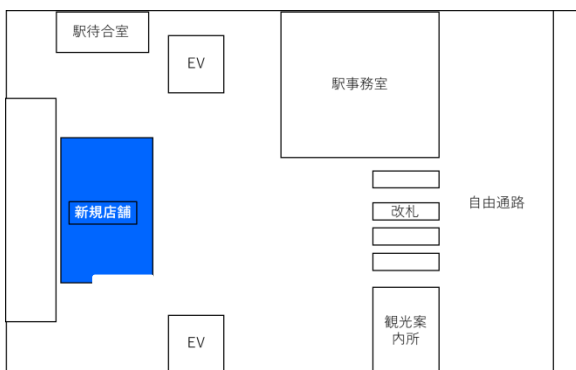

2019年7月8日
東日本旅客鉄道株式会社
水戸支社

いわき駅に地域情報発信型 NewDays オープン ～ 特産品を紹介しながらコンビニとしてのデイリーニーズに応える品揃え ～

JR 東日本水戸支社は、いわき駅にコンビニエンスストアの機能に加え、地元地域商社等と連携したご当地土産を充実させた情報発信型店舗をオープンします。また、いわき市特産のとまとをデザインした装飾を施すなど、地域の魅力発信も行います。いわき方面へお越しの際には、ぜひご利用ください。

【開業概要】

- (1) 開業日 2019年7月12日(金) 5時50分オープン
  営業時間：平日 5時50分から20時25分
  土日祝 5時50分から18時40分
- (2) 場 所 いわき駅改札内
- (3) 運営者 (株)JR 東日本リテールネット
- (4) 新店舗の特徴
  - ・ 取扱い商品の充実 (いわき市特産とまと関連商品、地域食材を取り入れた駅弁 地元地域商社と連携したセレクト土産等)
  - ・ 地域の情報発信
  - ・ 「地域特産品へのフォーカス」を表現するショップファサード
  - ・ 特産品のイメージカラーを際立たせるモノトーンデザイン
  - ・ 地元木材を活用した什器制作

【新設箇所】