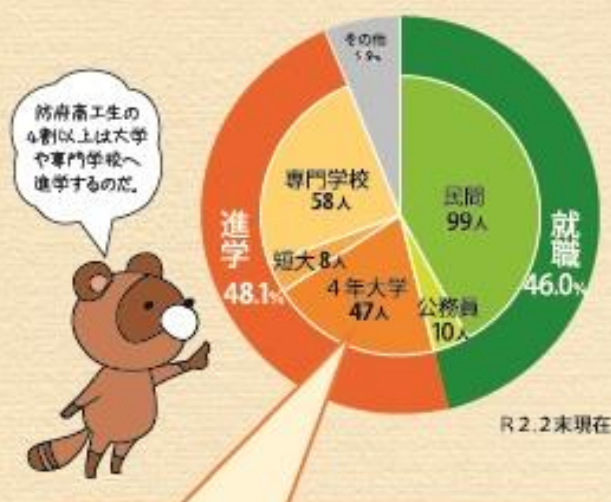

令和元年度卒業生進路状況

<国公立大学 17人>

山口大学	経済学部	7人
山口県立大学	国際文化学部	3人
	社会福祉学部	2人
下関市立大学	経済学部	1人
山口東京理科大学	工学部	4人

<主な私立大学>

※( )内の数字は人数
関西大学(3)、法政大学、立命館大学、福岡大学、
広島修道大学(5)、安田女子大学、近畿大学、京都ノートルダム女子大学、九州産業大学など