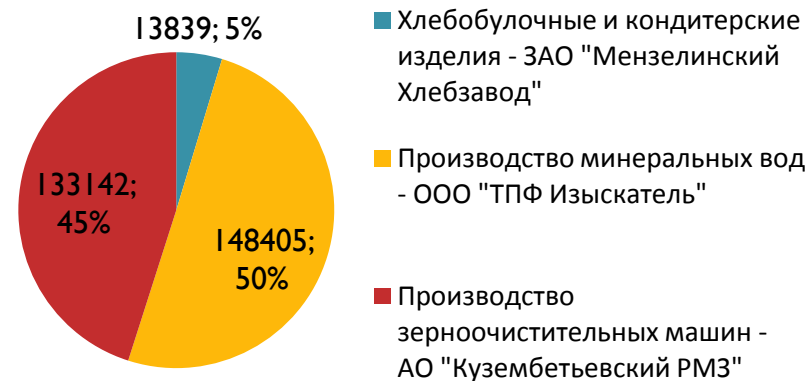

1 Городское поселение

19 Сельских поселений

69 Населенных пункта

Экономические показатели

Структура предприятий района

Объем произведенной продукции, тыс.руб. (%)

Карта района

Ведущие предприятия на территории района