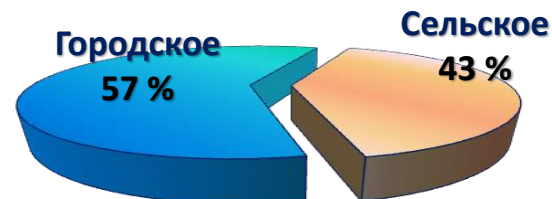

Общая характеристика

Территория - 192,0 тыс.га

Население - 29,0 тыс.чел

Национальный состав:

- татары – 60,1%
- русские – 35,4%
- марийцы - 2,7%
- чуваши - 0,45%
- другие национальности - 1,35%

1 Городское поселение

19 Сельских поселений

69 Населенных пункта