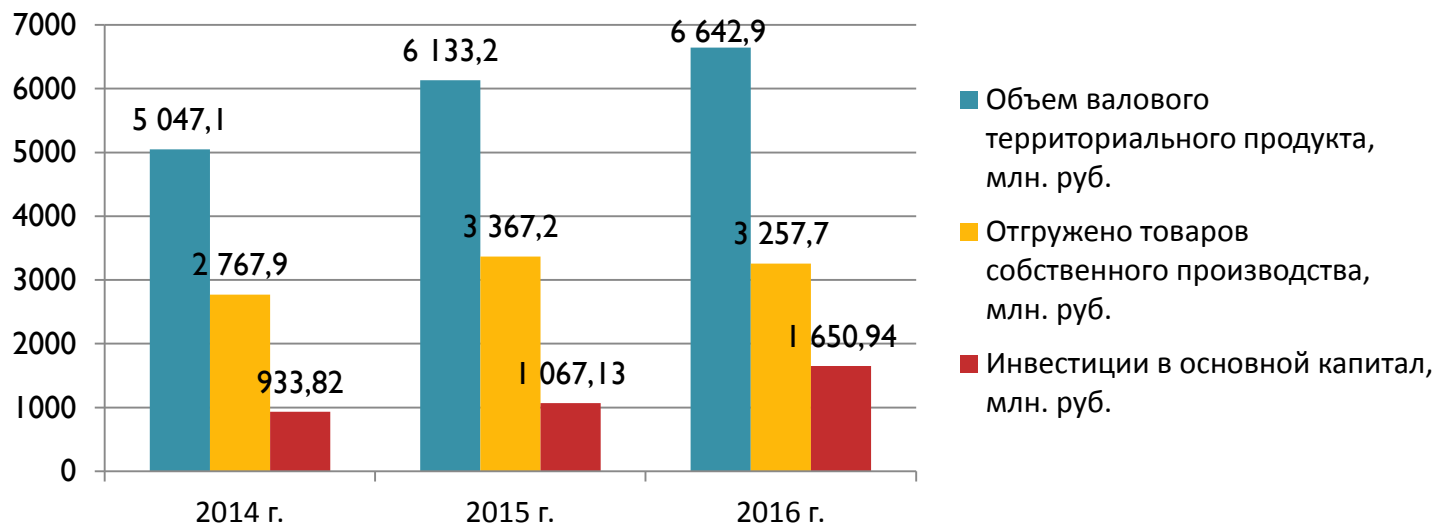

Мензелинский муниципальный район

Общая характеристика

Территория - 192,0 тыс.га

Население - 29,0 тыс.чел

Национальный состав:

- татары – 60,1%
- русские – 35,4%
- марийцы - 2,7%
- чуваши - 0,45%
- другие национальности - 1,35%

1 Городское поселение

19 Сельских поселений

69 Населенных пункта

Экономические показатели

Структура предприятий района

Объем произведенной продукции, тыс.руб. (%)

Карта района

Ведущие предприятия на территории района