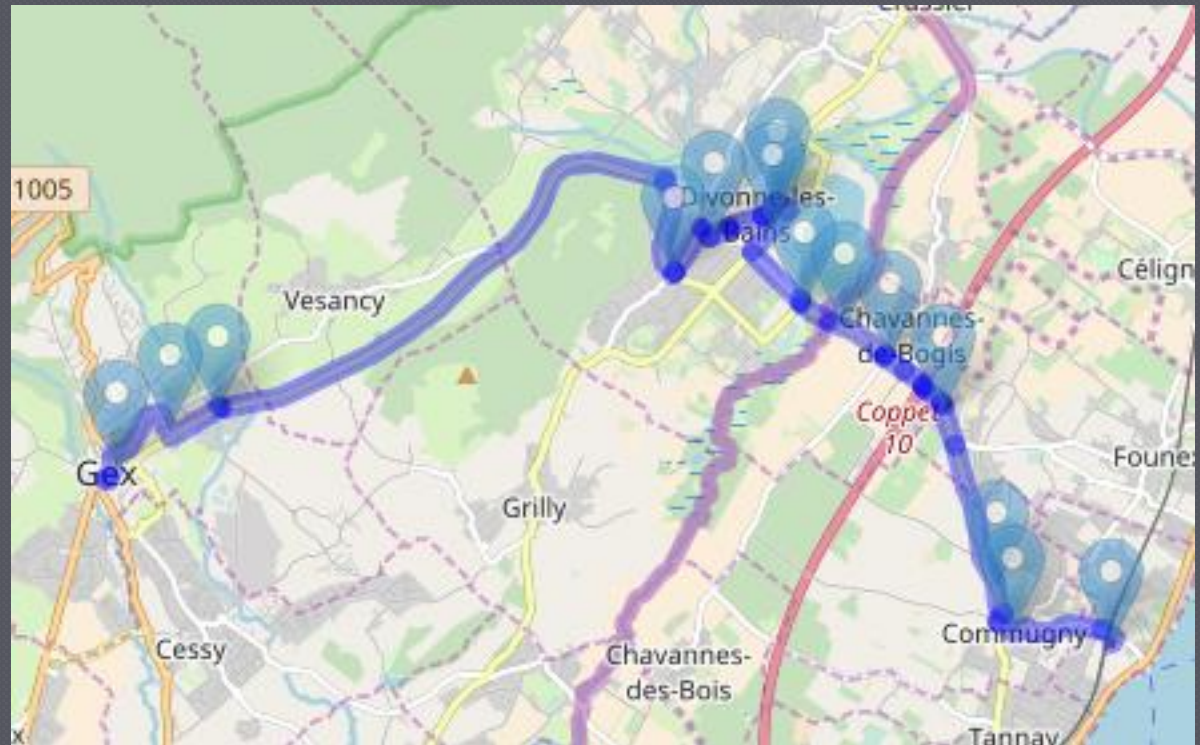

Le plan de la ligne et ses arrêts