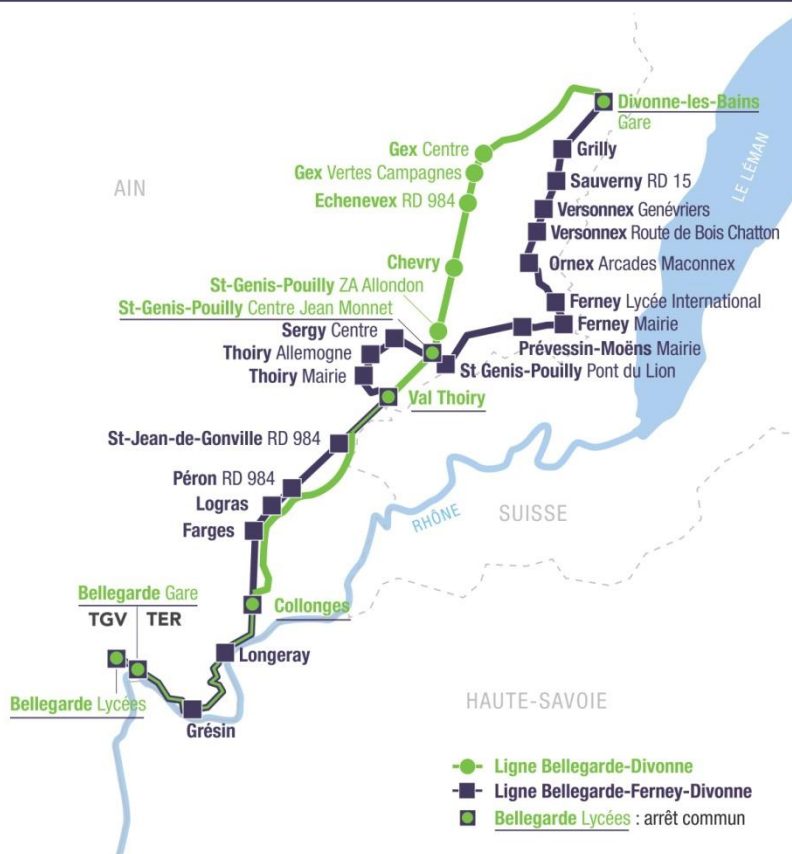

LA LIGNE TER 33

Ligne **33**.fr
Bellegarde • — • — • Divonne

Le plan de la ligne et ses arrêts

33 DIVONNE / FERNEY
BELLEGARDE

BELLEGARDE LYCÉES ①

BELLEGARDE GARE

GRÉSIN
 LONGERAY
 COLLONGES
 FARGES
 LOGRAS
 PÉRON RD 984
 SAINT-JEAN-DE-GONVILLE RD 984
 VAL THOIRY
 THOIRY Mairie
 THOIRY Allemogne
 SERGY Centre
 SAINT-GENIS-POUILLY Centre J. Monnet
 SAINT-GENIS-POUILLY ZA Allondon
 SAINT-GENIS-POUILLY Pont du Lion
 CHEVRY
 ÉCHENEVEVX RD 984
 GEX Vertes Campagnes
 GEX Centre
 PRÉVESSIN-MOËNS Mairie
 FERNEY Mairie
FERNEY LYCÉE International
 ORNEX Arcades Maconnex
 VERNONNEX Route de Bois Chatton
 VERNONNEX Génévriers
 SAUVERNY RD 15
 GRILLY
DIVONNE-LES-BAINS Gare