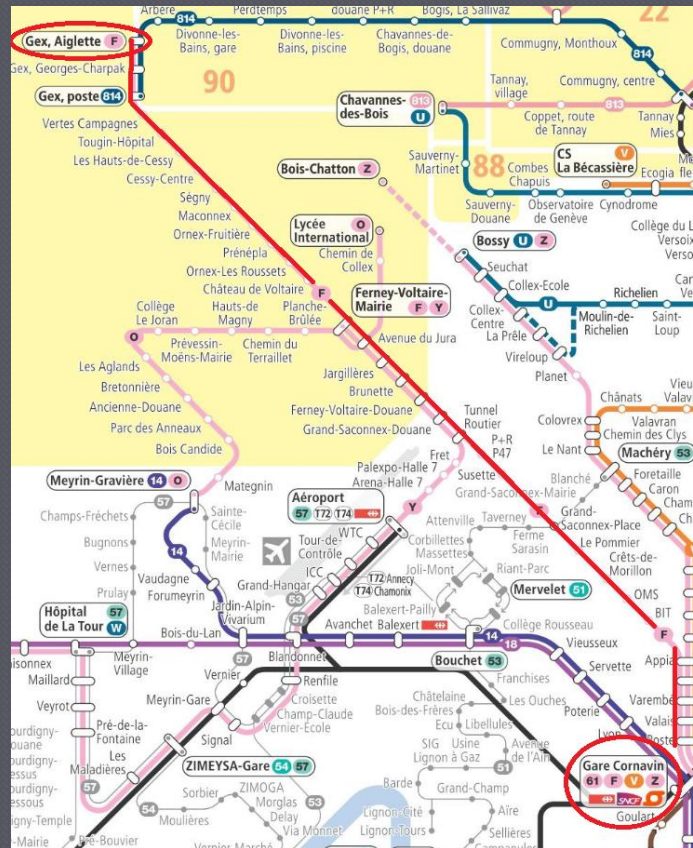

LES TRANSPORTS EN COMMUN DANS LA VILLE DE GEX

SOMMAIRE

- La ligne F (TPG)
- La ligne 33 (TER)
- La ligne 814 (TPN)
- La ligne Noctambus
- La Ligne 160
- Les arrêts de bus à GEX
- Les applications mobiles

LA LIGNE F

stpg

Le plan de la ligne et ses arrêts

Gare Cornavin

Poste

- Gex-Georges Charpak
- Gex-Poste
- Vertes Campagnes
- Tougin-Hôpital
- Les Hauts-de-Cessy
- Cessy-Centre
- Ségny
- Macconnex
- Ornex-Fruitière
- Prénépla
- Château de Voltaire
- Ferney-Voltaire-Mairie
- Avenue du Jura
- Jargillères
- Brunette
- Grand-Saconnex-Douane
- Grand-Saconnex-Douane
- Tunnel Routier
- P-R P47
- Susette
- Grand-Saconnex-Place
- Appia
- Nations
- Varembé
- Valais

Gex-ZAC

Les tarifs de la ligne F

* La ligne F se situe dans la zone 87

TARIFS RÉGIONAUX

(extrait des tarifs unireso, plus d'info. sur www.unireso.ch)

Pour voyager entre plusieurs zones vous devez être muni d'un titre unireso régional comportant le nombre de zones empruntées.

Attention la zone 10 (Tout Genève) compte pour deux zones (ex. : zone 81 + zone 10 = 3 zones).

Billets ⁽³⁾	Tarif plein	Tarif réduit ⁽¹⁾
2 zones (validité 60')	3,20 €	2,30 €
3 zones (validité 120')	4,60 €	2,80 €