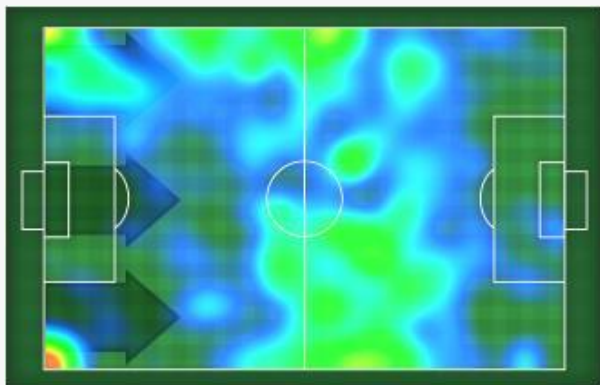

MAPA DE OCUPAÇÃO TERRITORIAL POR EQUIPA

 FC Porto

SL Benfica 

TOTAL

DISTRIBUIÇÃO TERRITORIAL DE POSSE DE BOLA

FC Porto

SL Benfica

TOTAL

TABELA DE ESTATÍSTICA GERAL

 FC Porto		SL Benfica 
ESTATÍSTICA GERAL		
49%	Posse de Bola	51%
110,334 km	Distância Percorrida	110,832 km
267	Passes	324
185	Passes Completos	225
69%	Eficácia de Passe	69%
11	Remates	7
5	Remates à Baliza	2
3	Oportunidades de Golo	3
2	Golos	0
6	Cantos	2
1	Foras de Jogo	3
DUELOS		
42	Recuperações de Bola	33
32	Perdas de Bola	36
ATAQUES		
24	Total	25
3	Esquerda	16
5	Centro	4
16	Direita	5
CRUZAMENTOS		
9	Total	2
1	Esquerda	2
8	Direita	0
DISCIPLINA		
21	Faltas Cometidas	17
17	Faltas Sofridas	21
3	Cartões Amarelos	2
0	Cartões Vermelhos	0