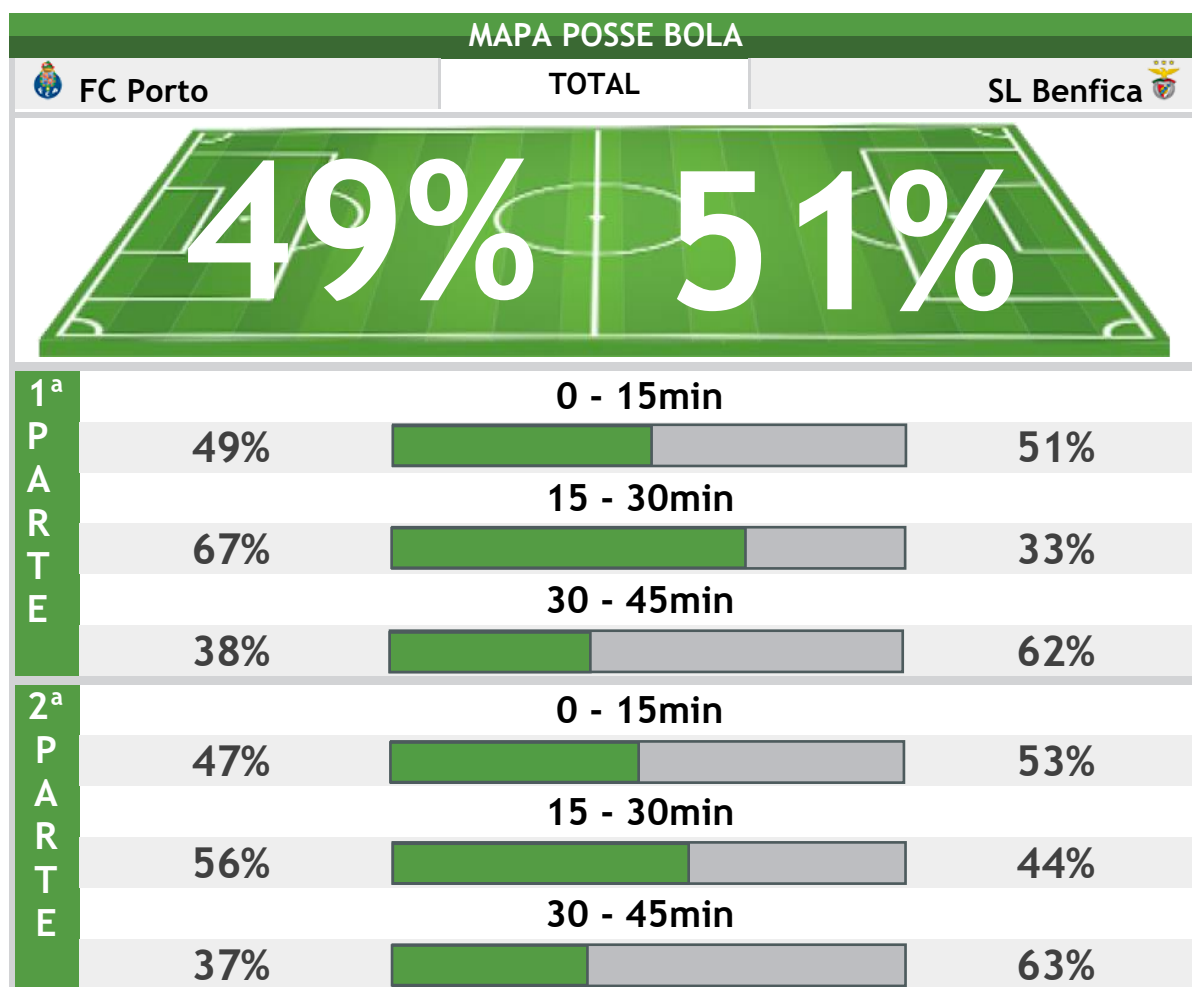

POSICIONAMENTO MÉDIO

FC Porto		SL Benfica	
Marchesin - 1	①	99 - Vlachodimos	①
Manafá - 18	②	2 - Gilberto	②
Mbemba - 19	③	30 - Otamendi	③
Pepe - 3	④	5 - Vertonghen	④
Zaidu - 12	⑤	3 - Grimaldo	⑤
Otávio - 25	⑥	27 - Rafa	⑥
Sérgio Oliveira - 27	⑦	49 - Taarabt	⑦
Uribe - 8	⑧	28 - Weigl	⑧
Jesús Corona - 17	⑨	7 - Everton	⑨
Marega - 11	⑩	10 - Waldschmidt	⑩
Taremi - 9	⑪	9 - Darwin	⑪

MAPA DE OCUPAÇÃO TERRITORIAL POR EQUIPA

 FC Porto

SL Benfica 

TOTAL

DISTRIBUIÇÃO TERRITORIAL DE POSSE DE BOLA

FC Porto

SL Benfica

TOTAL

TABELA DE ESTATÍSTICA GERAL

 FC Porto		SL Benfica 
ESTATÍSTICA GERAL		
49%	Posse de Bola	51%
110,334 km	Distância Percorrida	110,832 km
267	Passes	324
185	Passes Completos	225
69%	Eficácia de Passe	69%
11	Remates	7
5	Remates à Baliza	2
3	Oportunidades de Golo	3
2	Golos	0
6	Cantos	2
1	Foras de Jogo	3
DUELOS		
42	Recuperações de Bola	33
32	Perdas de Bola	36
ATAQUES		
24	Total	25
3	Esquerda	16
5	Centro	4
16	Direita	5
CRUZAMENTOS		
9	Total	2
1	Esquerda	2
8	Direita	0
DISCIPLINA		
21	Faltas Cometidas	17
17	Faltas Sofridas	21
3	Cartões Amarelos	2
0	Cartões Vermelhos	0