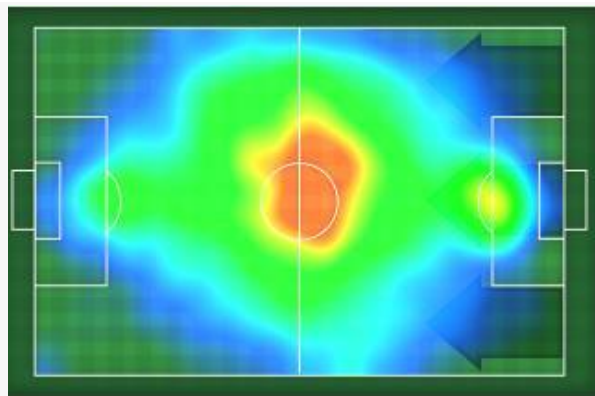

MAPA DE OCUPAÇÃO TERRITORIAL POR EQUIPA

FC Porto

SL Benfica

TOTAL