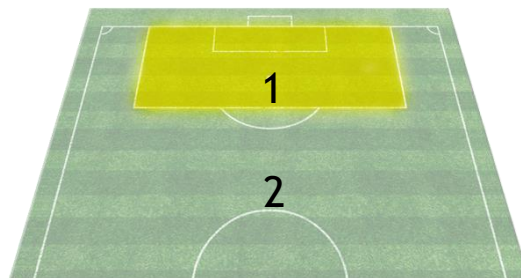

MAPA DE REMATES

FC Porto

SL Benfica

1ª PARTE

DESTINO DOS REMATES

1	Golos	0
0	Guarda-Redes	1
0	Poste/Trave	0
1	Fora	0
2	Interceptado	2