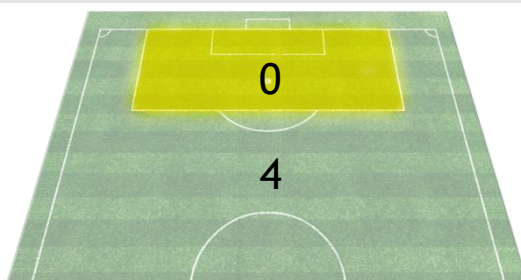

MAPA DE REMATES

FC Porto

SL Benfica

1ª PARTE

DESTINO DOS REMATES

1	Golos	0
0	Guarda-Redes	1
0	Poste/Trave	0
1	Fora	0
2	Interceptado	2

2ª PARTE

DESTINO DOS REMATES

1	Golos	0
3	Guarda-Redes	1
0	Poste/Trave	1
2	Fora	0
1	Interceptado	2

TOP DE REMATES							
FC Porto 				SL Benfica 			
Jogador	1ª Parte	2ª Parte	Total	Jogador	1ª Parte	2ª Parte	Total
27 - S. Oliveira	3	0	3	3 - Grimaldo	1	2	3
11 - Marega	0	2	2	49 - Adel Taarabt	1	1	2
7 - Luis Diaz	0	1	1	7 - Everton	1	0	1
8 - Matheus Uribe	0	1	1	30 - Otamendi	0	1	1
19 - Mbemba	0	1	1				