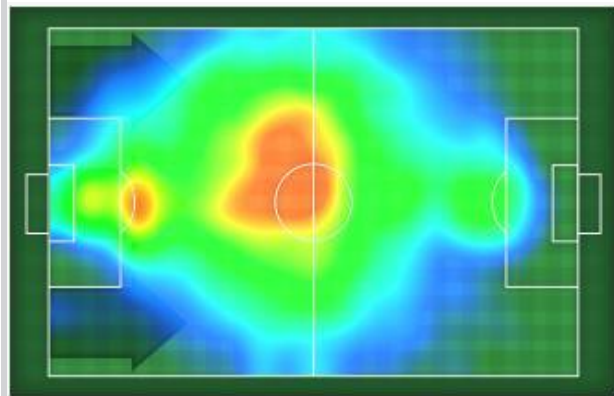

MAPA DE OCUPAÇÃO TERRITORIAL POR EQUIPA

FC Porto

SL Benfica

TOTAL