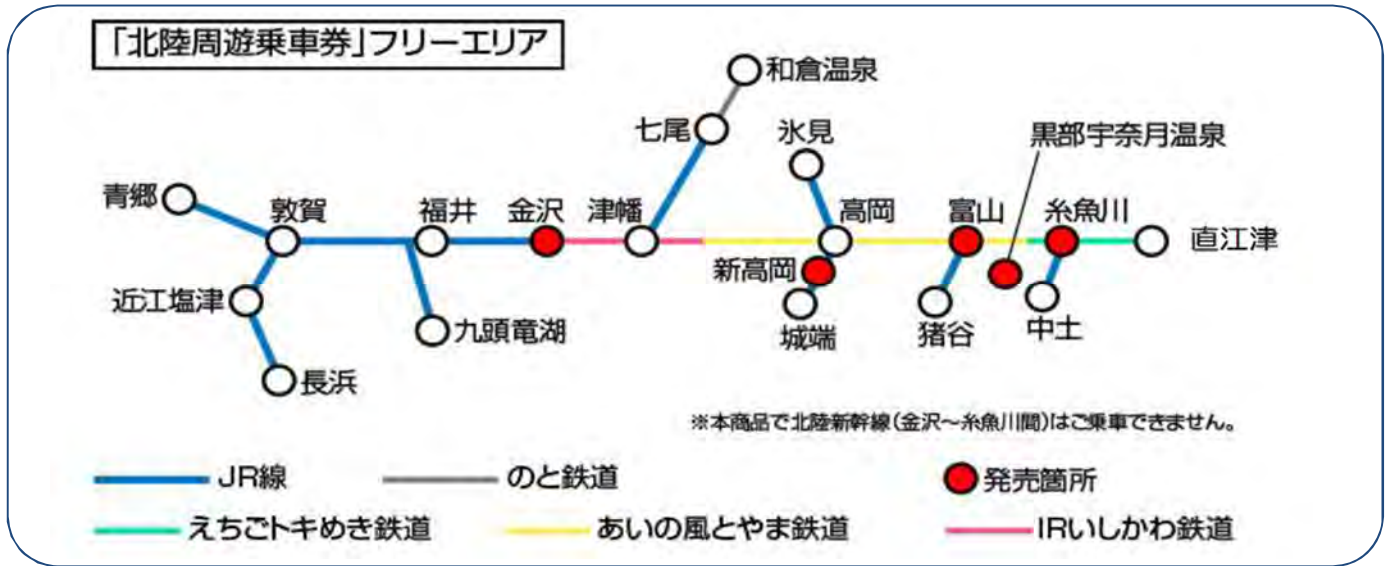

「新幹線 e チケット (基本)」「えきねっとトクだ値 (えきねっとトクだ値スペシャル含む)」をご利用のお客さまへ

「北陸周遊乗車券」発売のお知らせ

JR 東日本エリアから「新幹線 e チケット (基本)」「えきねっとトクだ値 (えきねっとトクだ値スペシャル含む)」をご利用いただき北陸エリアへお越しのお客さまに、おトクな「北陸周遊乗車券」を発売しております！以下のフリーエリアの普通車自由席が 2 日間乗り放題で観光やビジネスに大変便利です！

● 発売対象のお客さま

北陸新幹線の東京～上越妙高間を発売駅とし、糸魚川～金沢間を着駅とする「新幹線 e チケット (基本)」「えきねっとトクだ値 (えきねっとトクだ値スペシャル含む)」をご利用のお客さま (同行者は含まない)

● 発売価格および有効期間、主な効力

	発売価格	有効期間	主な効力
2020年4月1日 利用開始分から	おとな 2,580円 こども 1,030円	2日間	普通列車の普通車自由席が利用可能。特急に乗車の場合は別途特急券購入で利用可能。

● 発売箇所

金沢駅・新高岡駅・富山駅・黒部宇奈月温泉駅・糸魚川駅の 5 駅で発売します。

対象の商品を購入したことがわかる以下の画面プリントや画面メモ等をご呈示いただいた場合に発売いたします。なお、発売は北陸新幹線乗車日の当日または翌日に限ります。

(例：11月1日に新幹線を利用した場合⇒11月1日と11月2日の2日間もしくは11月2日と11月3日の2日間どちらかでのご利用が可能です。)

	お申込み	みどりの窓口でご提示いただくもの
新幹線 e チケット、 えきねっとトクだ値	パソコン	「購入完了画面」または「購入内容の確認結果画面」を印刷したもの
	スマートフォン	「購入完了画面」の画面メモまたは「申込一覧」を表示したスマートフォン画面