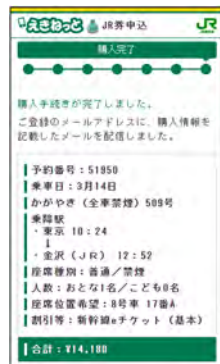

● 発売対象のお客さま

北陸新幹線の東京～上越妙高間を発売駅とし、糸魚川～金沢間を着駅とする「新幹線 e チケット (基本)」「えきねっとトクだ値 (えきねっとトクだ値スペシャル含む)」をご利用のお客さま (同行者は含まない)

● 発売価格および有効期間、主な効力

	発売価格	有効期間	主な効力
2020年4月1日 利用開始分から	おとな 2,580円 こども 1,030円	2日間	普通列車の普通車自由席が利用可能。特急に乗車の場合は別途特急券購入で利用可能。

● 発売箇所

金沢駅・新高岡駅・富山駅・黒部宇奈月温泉駅・糸魚川駅の 5 駅で発売します。

対象の商品を購入したことがわかる以下の画面プリントや画面メモ等をご呈示いただいた場合に発売いたします。なお、発売は北陸新幹線乗車日の当日または翌日に限ります。

(例：11月1日に新幹線を利用した場合⇒11月1日と11月2日の2日間もしくは11月2日と11月3日の2日間どちらかでのご利用が可能です。)

	お申込み	みどりの窓口でご提示いただくもの
新幹線 e チケット、 えきねっとトクだ値	パソコン	「購入完了画面」または「購入内容の確認結果画面」を印刷したもの
	スマートフォン	「購入完了画面」の画面メモまたは「申込一覧」を表示したスマートフォン画面

「えきねっとトクだ値」
購入完了画面 (イメージ)

「新幹線 e チケット」
購入完了画面 (イメージ)

ご提示いただく画面の表示方法は以下をご参照ください。

● 新幹線 e チケットご利用ガイド「予約の内容確認について」

https://www.eki-net.com/top/jrticket/ic_guide/result.html

● えきねっと きっぷ予約ご利用ガイド「予約を確認したい」

<http://www.eki-net.com/top/jrticket/guide/henkou/result.html>