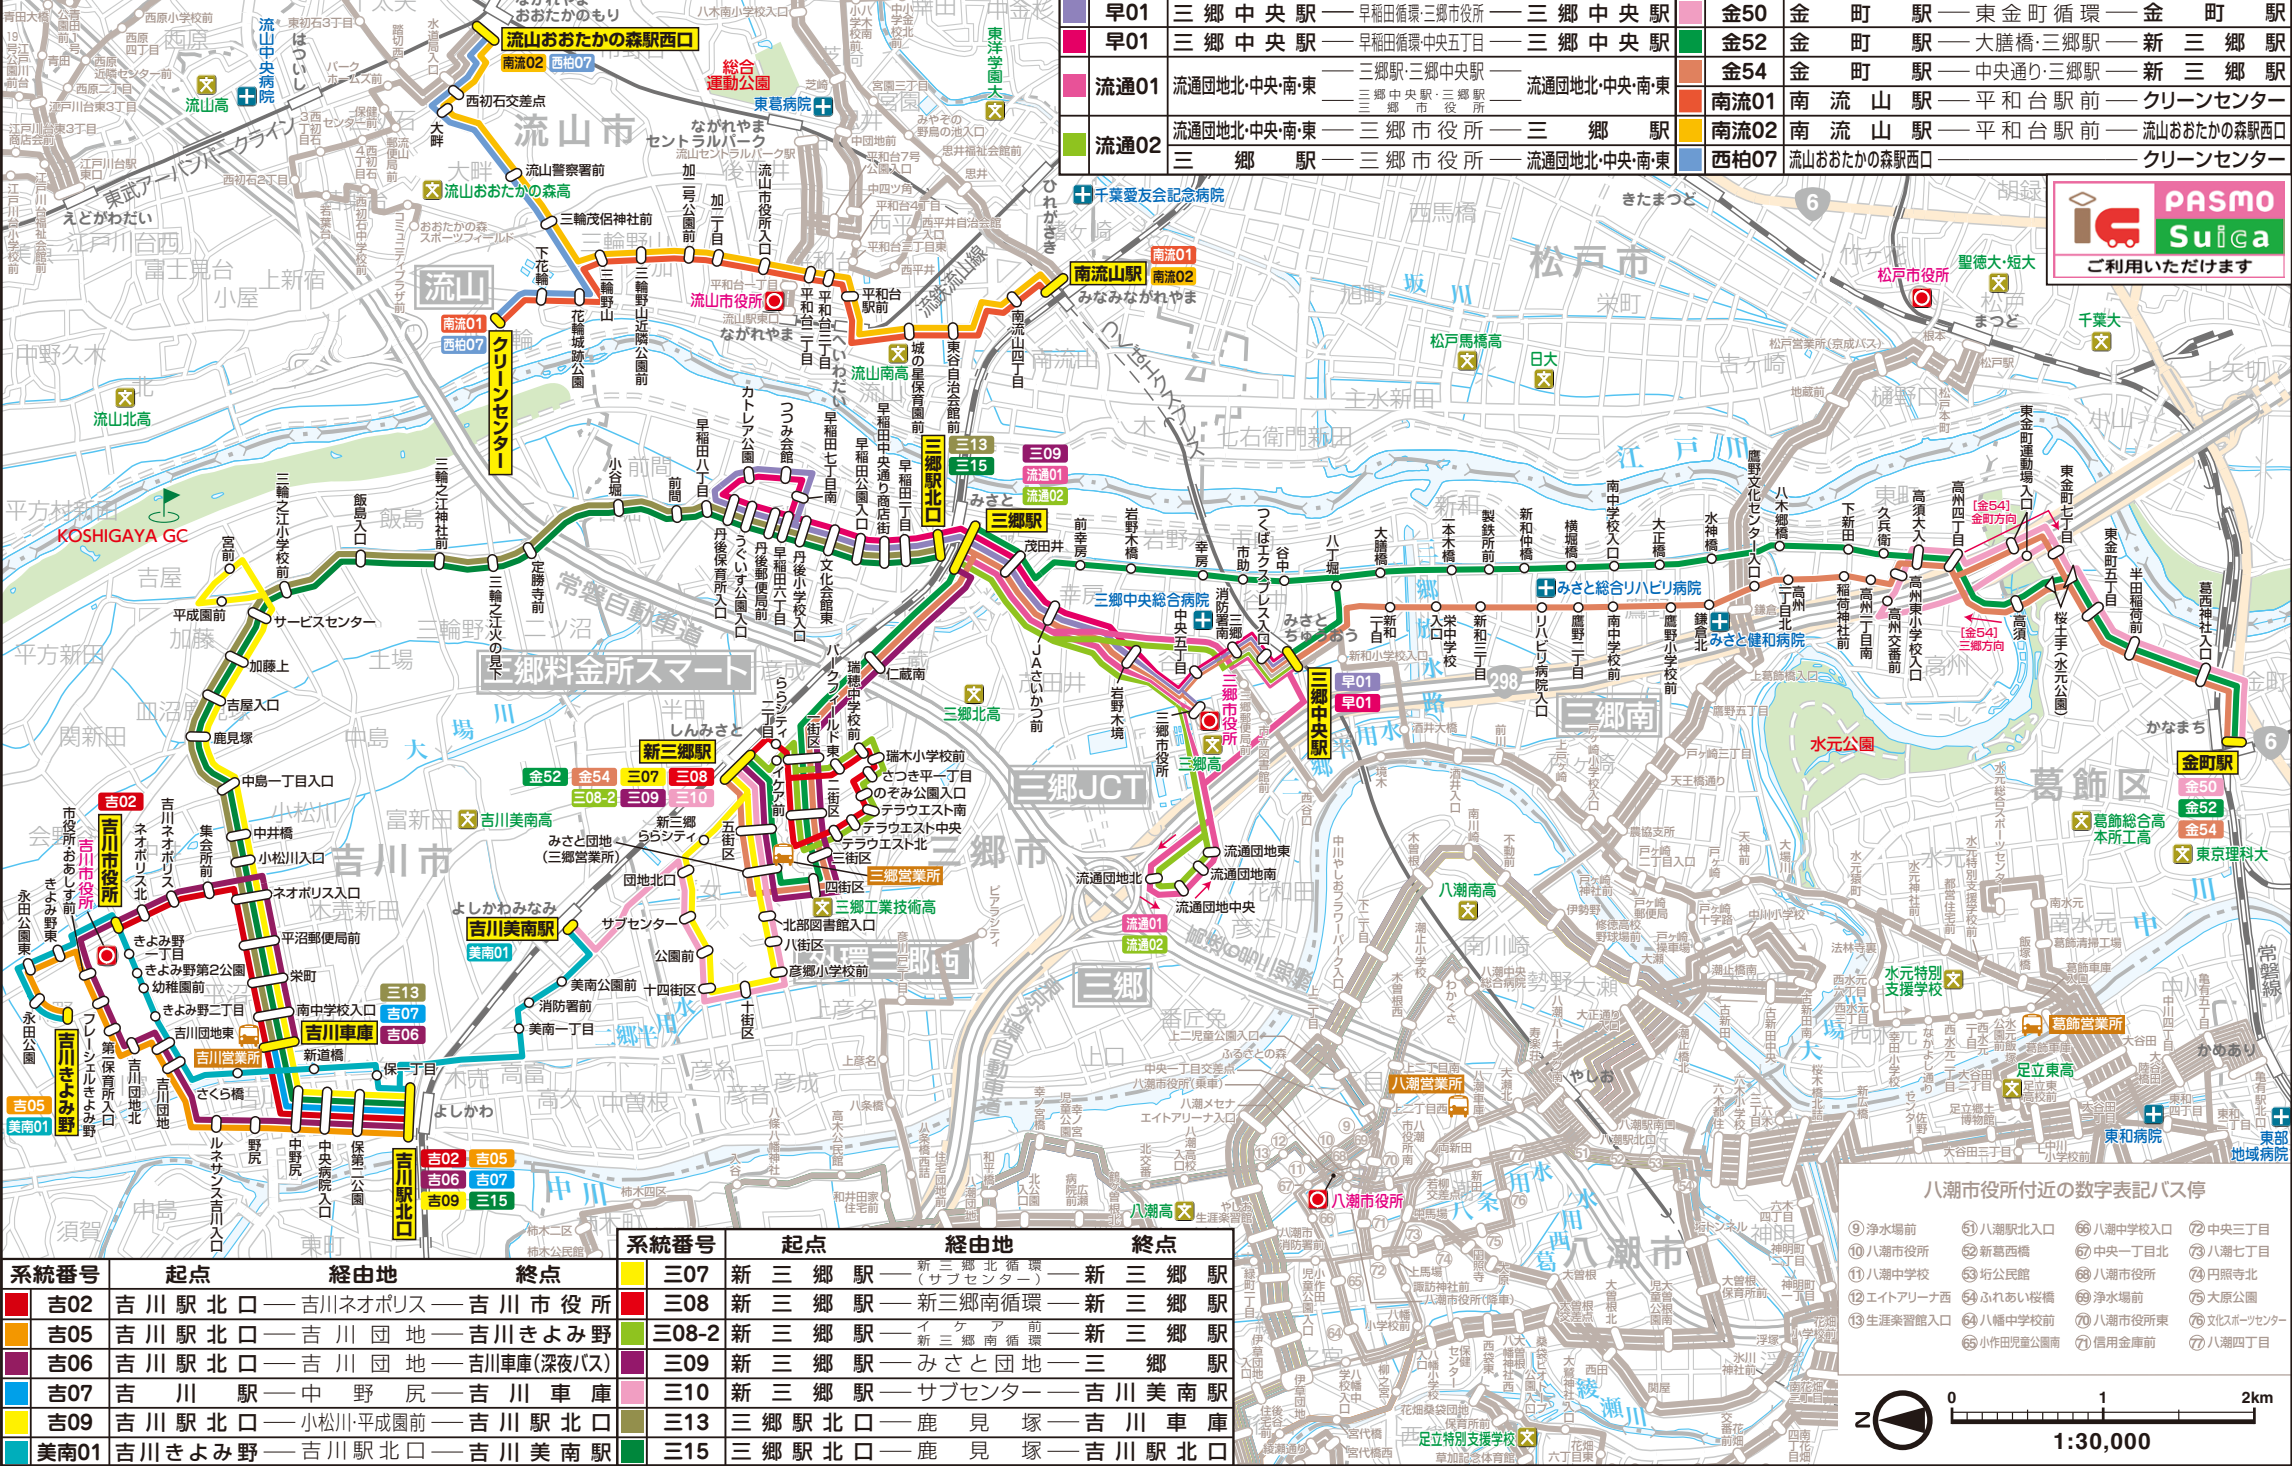

2021年3月29日現在

系統番号	起点	経由地	終点	系統番号	起点	経由地	終点
早01	三郷中央駅	早稲田橋東・三郷市役所	三郷中央駅	金50	金町駅	東金町循環	金町駅
早01	三郷中央駅	早稲田橋東中央五丁目	三郷中央駅	金52	金町駅	大膳橋・三郷駅	新三郷駅
流通01	流通団地北・中央南・東	三郷駅・三郷中央駅	流通団地北・中央南・東	金54	金町駅	中央通り・三郷駅	新三郷駅
流通02	流通団地北・中央南・東	三郷市役所	三郷駅	南流01	南流山駅	平和台駅前	クリーンセンター
				南流02	南流山駅	平和台駅前	流山おおたかの森駅西口
				西柏07	流山おおたかの森駅西口		クリーンセンター

系統番号	起点	経由地	終点
吉02	吉川駅北口	吉川ネオポリス	吉川市役所
吉05	吉川駅北口	吉川団地	吉川きよみ野
吉06	吉川駅北口	吉川団地	吉川車庫(深夜バス)
吉07	吉川駅	中野尻	吉川車庫
吉09	吉川駅北口	小松川・平成園前	吉川駅北口
美南01	吉川きよみ野	吉川駅北口	吉川美南駅
三07	新三郷駅	新三郷北循環	新三郷駅
三08	新三郷駅	新三郷南循環	新三郷駅
三08-2	新三郷駅	イケア前	新三郷駅
三09	新三郷駅	みさと団地	三郷駅
三10	新三郷駅	サブセンター	吉川美南駅
三13	三郷駅北口	鹿見塚	吉川車庫
三15	三郷駅北口	鹿見塚	吉川駅北口

八潮市役所付近の数字表記バス停

- ⑨ 浄水場前
- ⑩ 八潮市役所
- ⑪ 八潮中学校
- ⑫ エイトアリーナ西
- ⑬ 生涯学習館入口
- ⑭ 八潮駅北口
- ⑮ 新葛西橋
- ⑯ 中央一丁目北
- ⑰ 八潮市役所
- ⑱ 八潮市役所東
- ⑲ 八潮中学校前
- ⑳ 八潮市役所南
- ㉑ 中央三丁目
- ㉒ 八潮七丁目
- ㉓ 円照寺北
- ㉔ 浄水場前
- ㉕ 大原公園
- ㉖ 文化スポーツセンター
- ㉗ 八潮四丁目