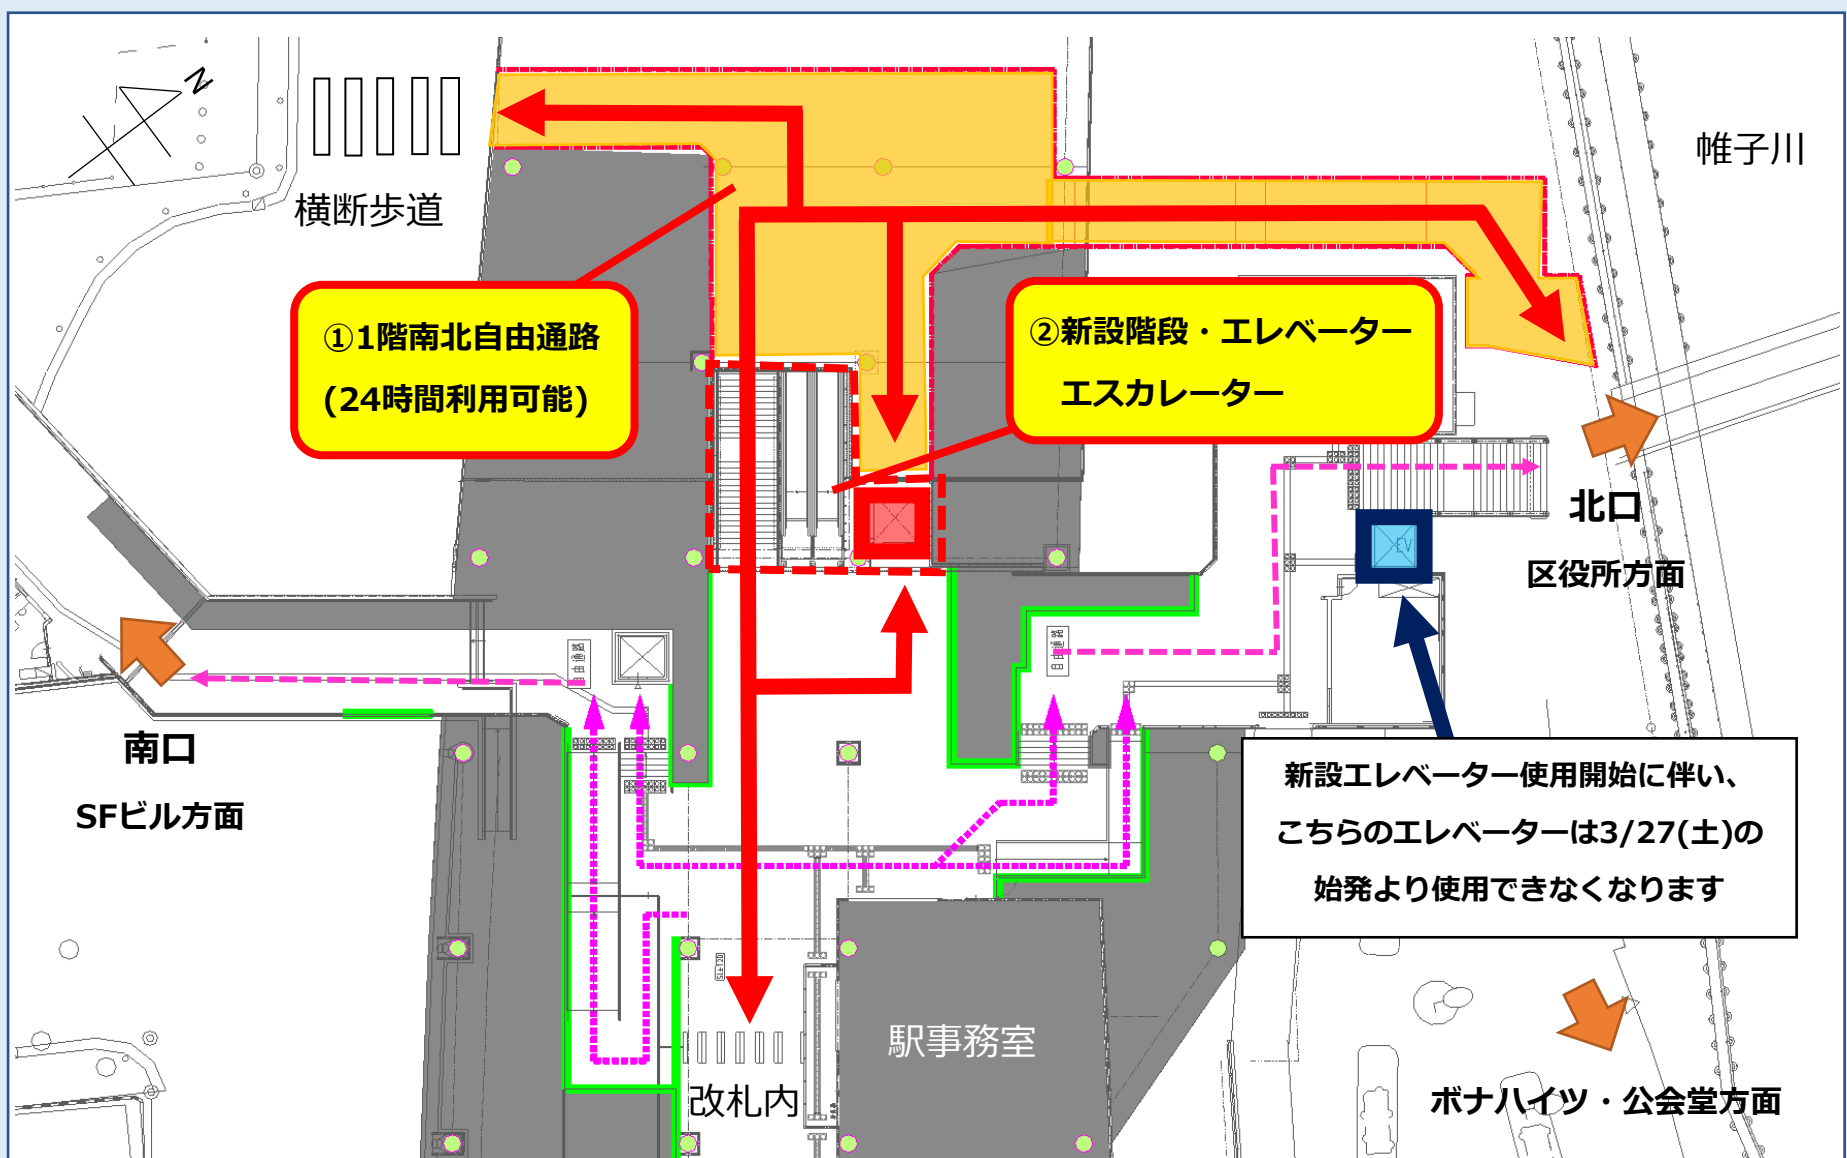

# 星川駅 1階自由通路 使用開始のご案内

**3/27** (土)  
始発より

① 1階 南北自由通路を使用開始します

② 改札外の新しい階段・エレベーター・エスカレーターを使用開始します

発注者：相模鉄道(株) 星川駅長・星川・天王町駅付近連続立体交差工事事務所 ☎ 045-335-6733

施工者：大林・戸田・NB・不動テトラ建設共同企業体

☎ 045-465-6300

# 星川駅 北口エレベーターが 使用できなくなります

1階自由通路エレベーター使用開始に伴い、星川駅  
北口のエレベーターが使用できなくなります。

日時

**2021年3月27日（土）始発より**

**エレベーターご利用のお客さまは、1階自由通路内の  
新設エレベーターのご利用をお願いいたします。**