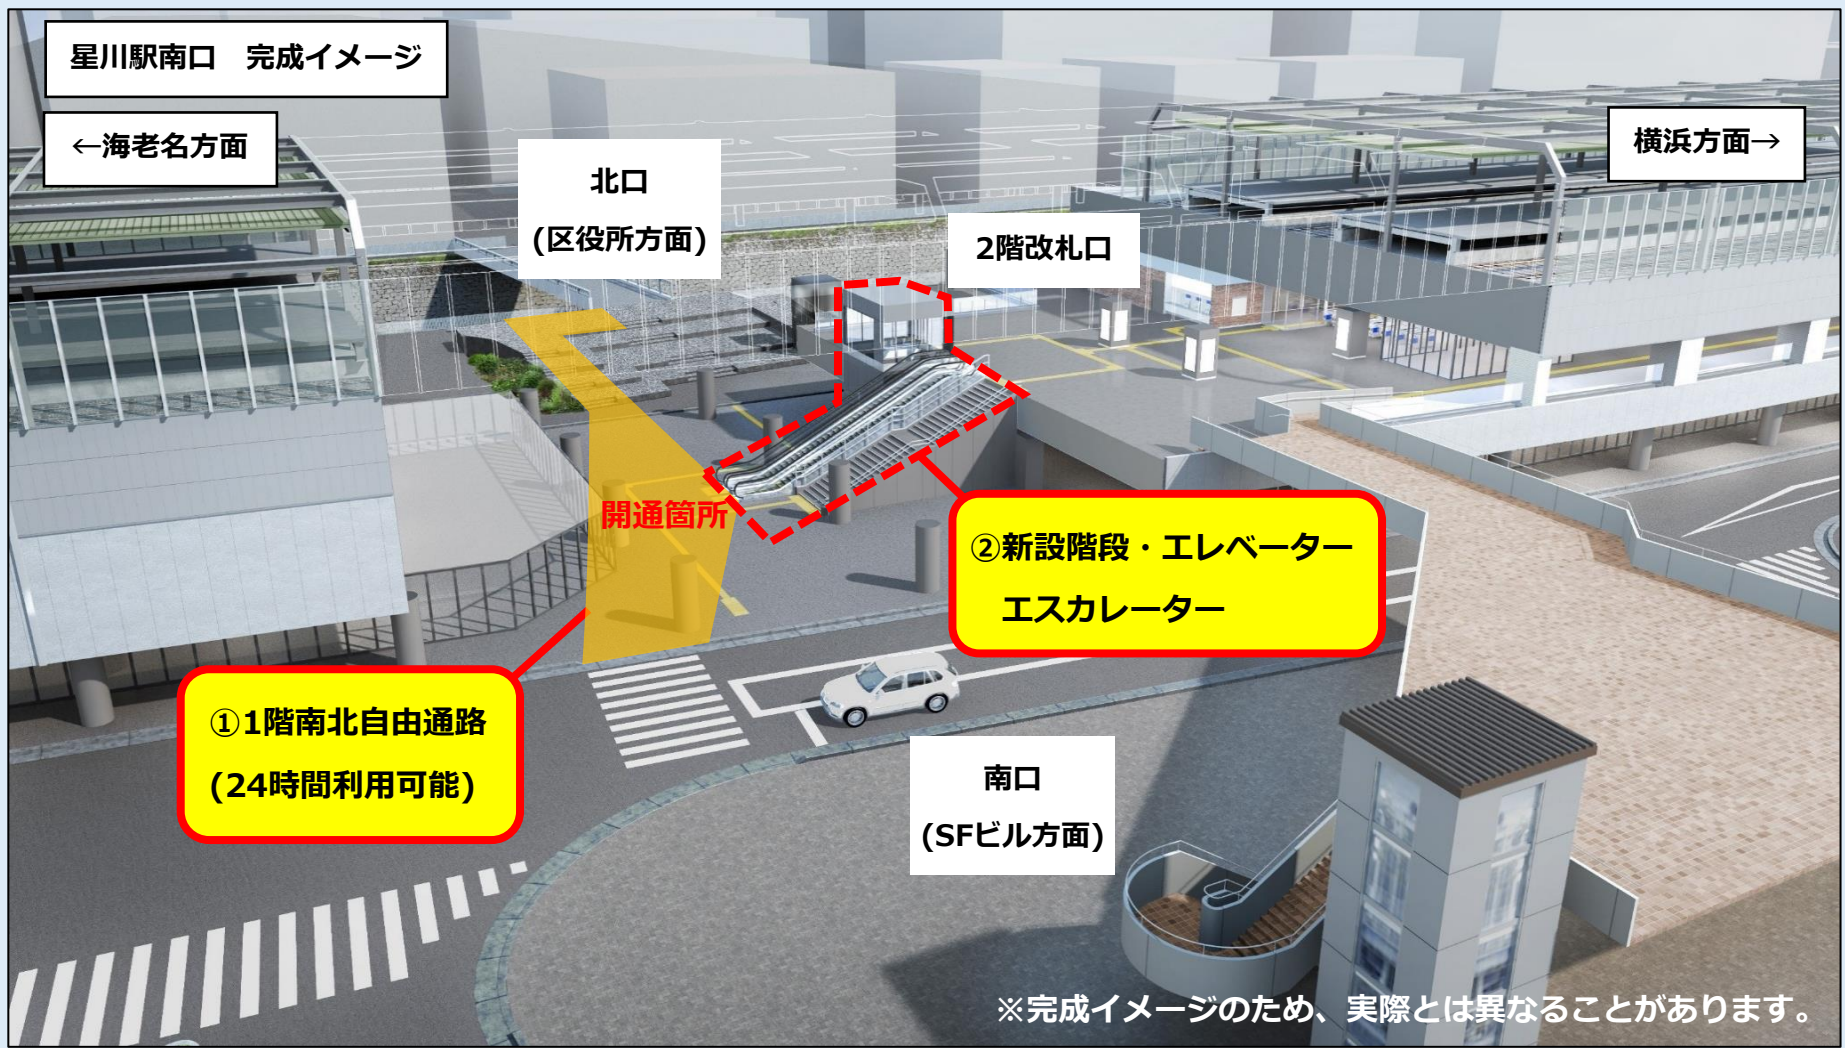

# 星川駅 1階自由通路 使用開始のご案内

**3/27** (土)  
始発より

① 1階 南北自由通路を使用開始します

② 改札外の新しい階段・エレベーター・エスカレーターを使用開始します

発注者：相模鉄道(株) 星川駅長・星川・天王町駅付近連続立体交差工事事務所 ☎ 045-335-6733

施工者：大林・戸田・NB・不動テトラ建設共同企業体

☎ 045-465-6300

# 星川駅 北口エレベーターが 使用できなくなります

1階自由通路エレベーター使用開始に伴い、星川駅  
北口のエレベーターが使用できなくなります。

日時

**2021年3月27日（土）始発より**

**エレベーターご利用のお客さまは、1階自由通路内の  
新設エレベーターのご利用をお願いいたします。**