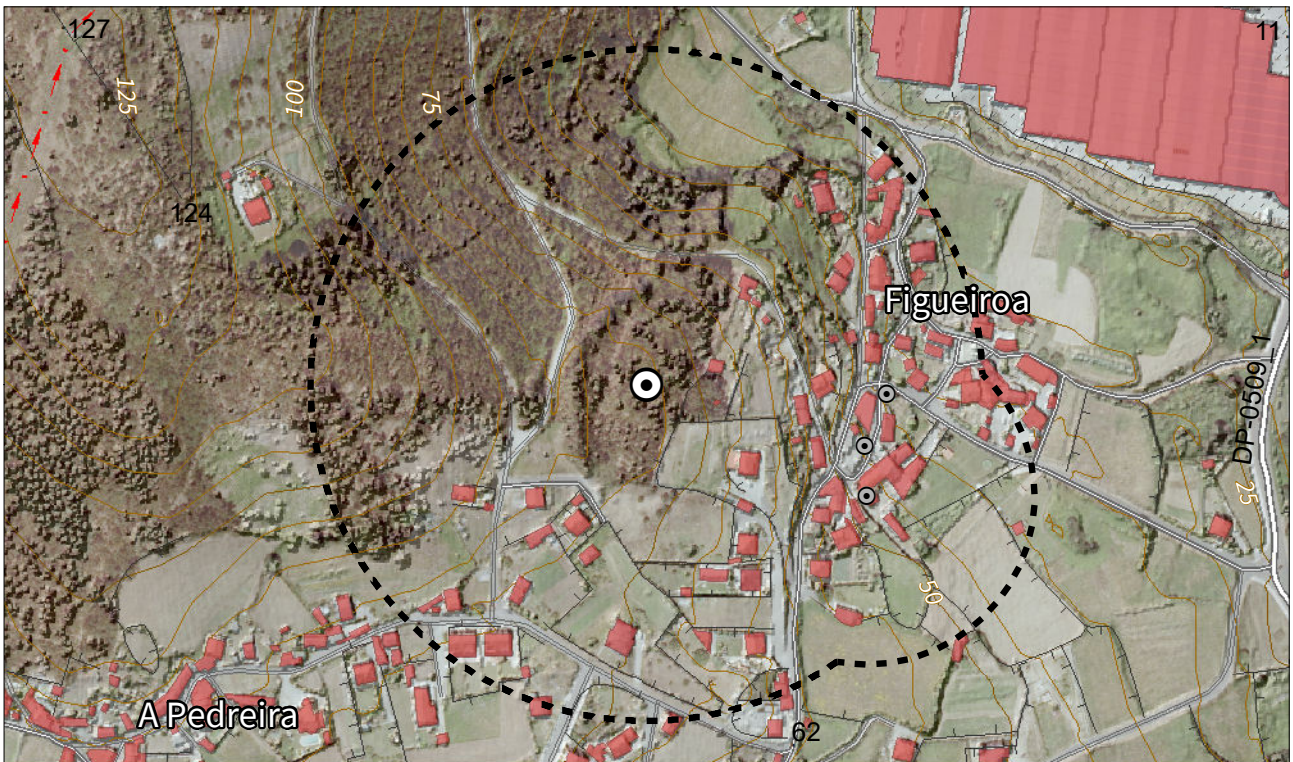

CATÁLOGO PATRIMONIO CULTURAL

PBA_ actualización 2020

CLAVE	CÓDIGO	PROVINCIA
15005_41315	GA15005008	A Coruña

NOME
 Castro de Figueiroa - O Castro - O Petón

SITUACIÓN	TIPO						
<table border="1"> <tr> <td>Núcleo</td> <td>Figueiroa</td> </tr> <tr> <td>Parroquia</td> <td>Arteixo (Santiago)</td> </tr> <tr> <td>Concello</td> <td>Arteixo</td> </tr> </table>	Núcleo	Figueiroa	Parroquia	Arteixo (Santiago)	Concello	Arteixo	<p>ARQ</p> <p>ARQ: Arqueolóxico ARS: Artístico ART: Arquitectónico ETN: Etnográfico HIS: Histórico IND: Industrial</p> <p>X;Y ETRS89 UTM29 539.262 ; 4.795.593</p>
Núcleo	Figueiroa						
Parroquia	Arteixo (Santiago)						
Concello	Arteixo						
DESCRICIÓN							