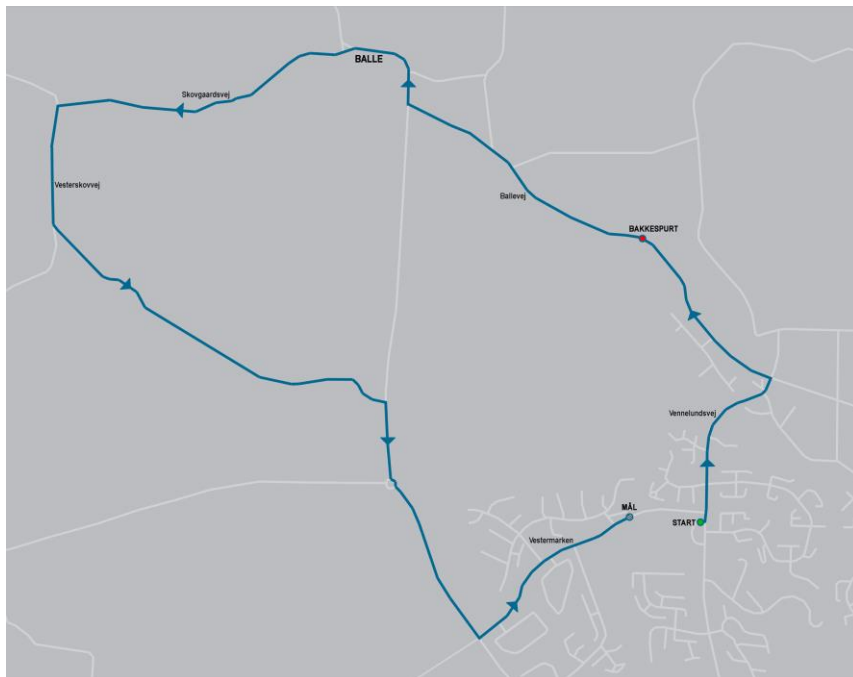

For at sikre en færdselsmæssig sikker afvikling af løbet, er det aftalt med Østjyllands Politi, at der etableres ensretninger på mange vejstrækninger på ruten.

I det efterfølgende materiale kan du se, hvornår dit område vil blive berørt.

T.V. Vennelundsvej	Ensrettet
T.V. Ballevej	Ensrettet
T.H. Findalsvej	Ensrettet
T.V. Løjenkærvej	Ensrettet
T.V. Balskildevej	Ensrettet
T.V. Drammelstrupvej	Ensrettet
T.V. Drammelstrupvej	Ensrettet
Bakkegaardsvej	Ensrettet
Snærildvej	Ensrettet
Snærildvej	Ensrettet
T.V. Vestermarken	Ensrettet

Torsdag d. 30. Maj / 2. etape
Etape afvikling: Kl. 12.45 – 17.30

Rutebeskrivelse:

Start Vestermark Skolen (P-plads)

T.V. Vennelundsvej	Ensrettet
T.V. Ballevej	Ensrettet
T.V. Bakkegaardsvej	Ensrettet
Snærildvej	Ensrettet
Snærildvej	Ensrettet
T.V. Vestermarken	Ensrettet

Fredag d. 31. Maj / 3. etape
Etape afvikling: Kl. 7.30 – 14.45

Rutebeskrivelse:

Start Vestermark Skolen (P-plads)
T.V. Vennelundsvej Ensrettet
T.V. Ballevej Ensrettet
T.H. Drammelstrupvej Ensrettet
T.V. Skovgaardsvej Ensrettet
T.V. Vesterskovvej Ensrettet
T.H. Snærildvej Ensrettet
 Snærildvej Ensrettet
T.V. Vestermarken Ensrettet