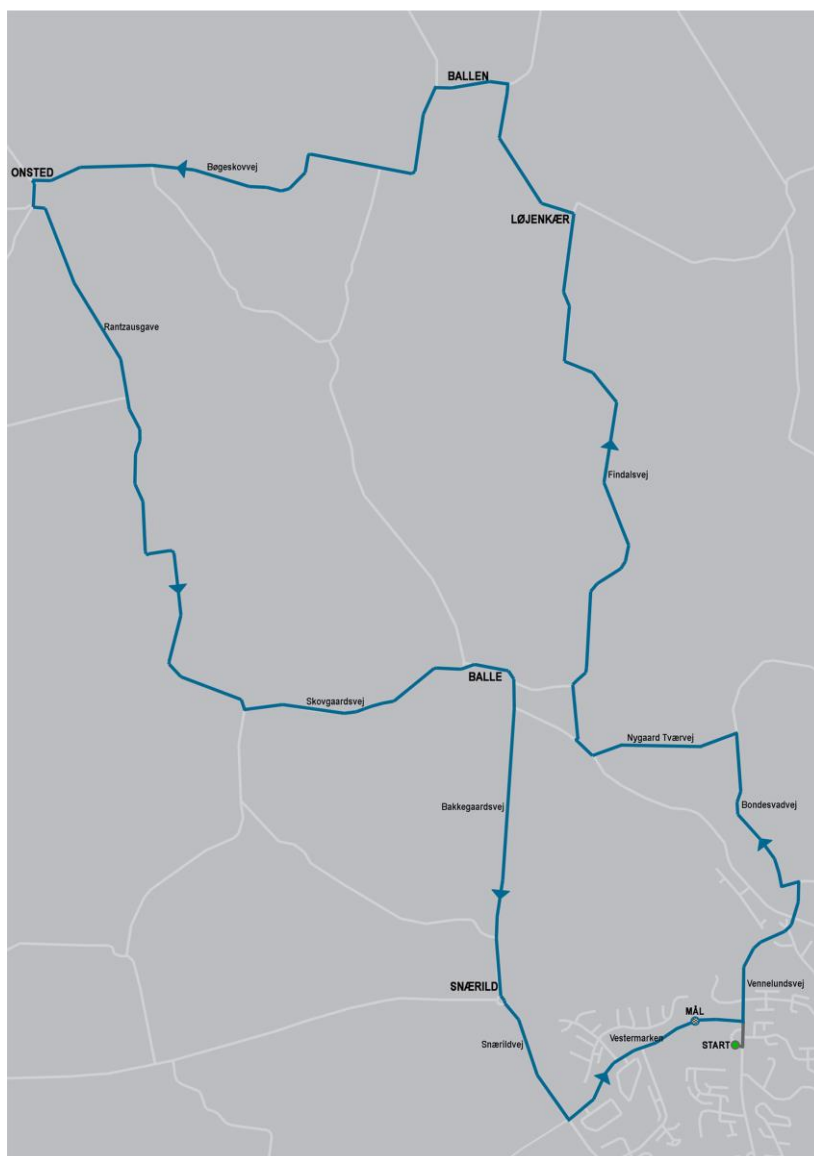

For at sikre en færdselsmæssig sikker afvikling af løbet, er det aftalt med Østjyllands Politi, at der etableres ensretninger på mange vejstrækninger på ruten.

I det efterfølgende materiale kan du se, hvornår dit område vil blive berørt.

Fredag d. 31. Maj / 3. etape
Etape afvikling: Kl. 7.30 – 14.45

Rutebeskrivelse:

Start Vestermark Skolen (P-plads)
T.V. Vennelundsvej Ensrettet
T.V. Ballevej Ensrettet
T.H. Drammelstrupvej Ensrettet
T.V. Skovgaardsvej Ensrettet
T.V. Vesterskovvej Ensrettet
T.H. Snærildvej Ensrettet
 Snærildvej Ensrettet
T.V. Vestermarken Ensrettet

Fredag d. 31. Maj / 4. etape
Etape afvikling: Kl. 14.45 – 18.30

Rutebeskrivelse:

Start Vestermark Skolen (P-plads)
T.V. Vennelundsvej Ensrettet
 Skovdalsvej Ensrettet
T.V. Bondesvadvej Ensrettet
T.V. Nygaard Tværvej Ensrettet
T.H. Ballevej Ensrettet
T.H. Findalsvej Ensrettet
T.V. Løjenkærvej
T.V. Balskildevej
T.V. Drammelstrupvej
 Bøgskovvej
T.V. Hvilstedvej Ensrettet
T.V. Rantzausgavevej Ensrettet
T.V. Skovgaardsvej Ensrettet
T.H. Snærildvej Ensrettet
 Snærildvej Ensrettet
T.V. Vestermarken Ensrettet

Lørdag d. 1. Juni / 5. etape

Etape afvikling: Kl. 08.30 – 15.00

Rutebeskrivelse:

Start Vestermark Skolen (P-plads)

T.V. Vennelundsvej	Ensrettet
Skovdalsvej	Ensrettet
T.V. Bondesvadvej	Ensrettet
T.V. Bondesvadvej (i Tvenstrup)	Ensrettet
T.V. Løjenkærvej	
Findalsvej	Ensrettet
T.H. Balle Tværvej	Ensrettet
T.V. Drammelstrupvej	
Bakkegaardsvej	Ensrettet
Snærildvej	Ensrettet
Snærildvej	Ensrettet
T.V. Vestermarken	Ensrettet