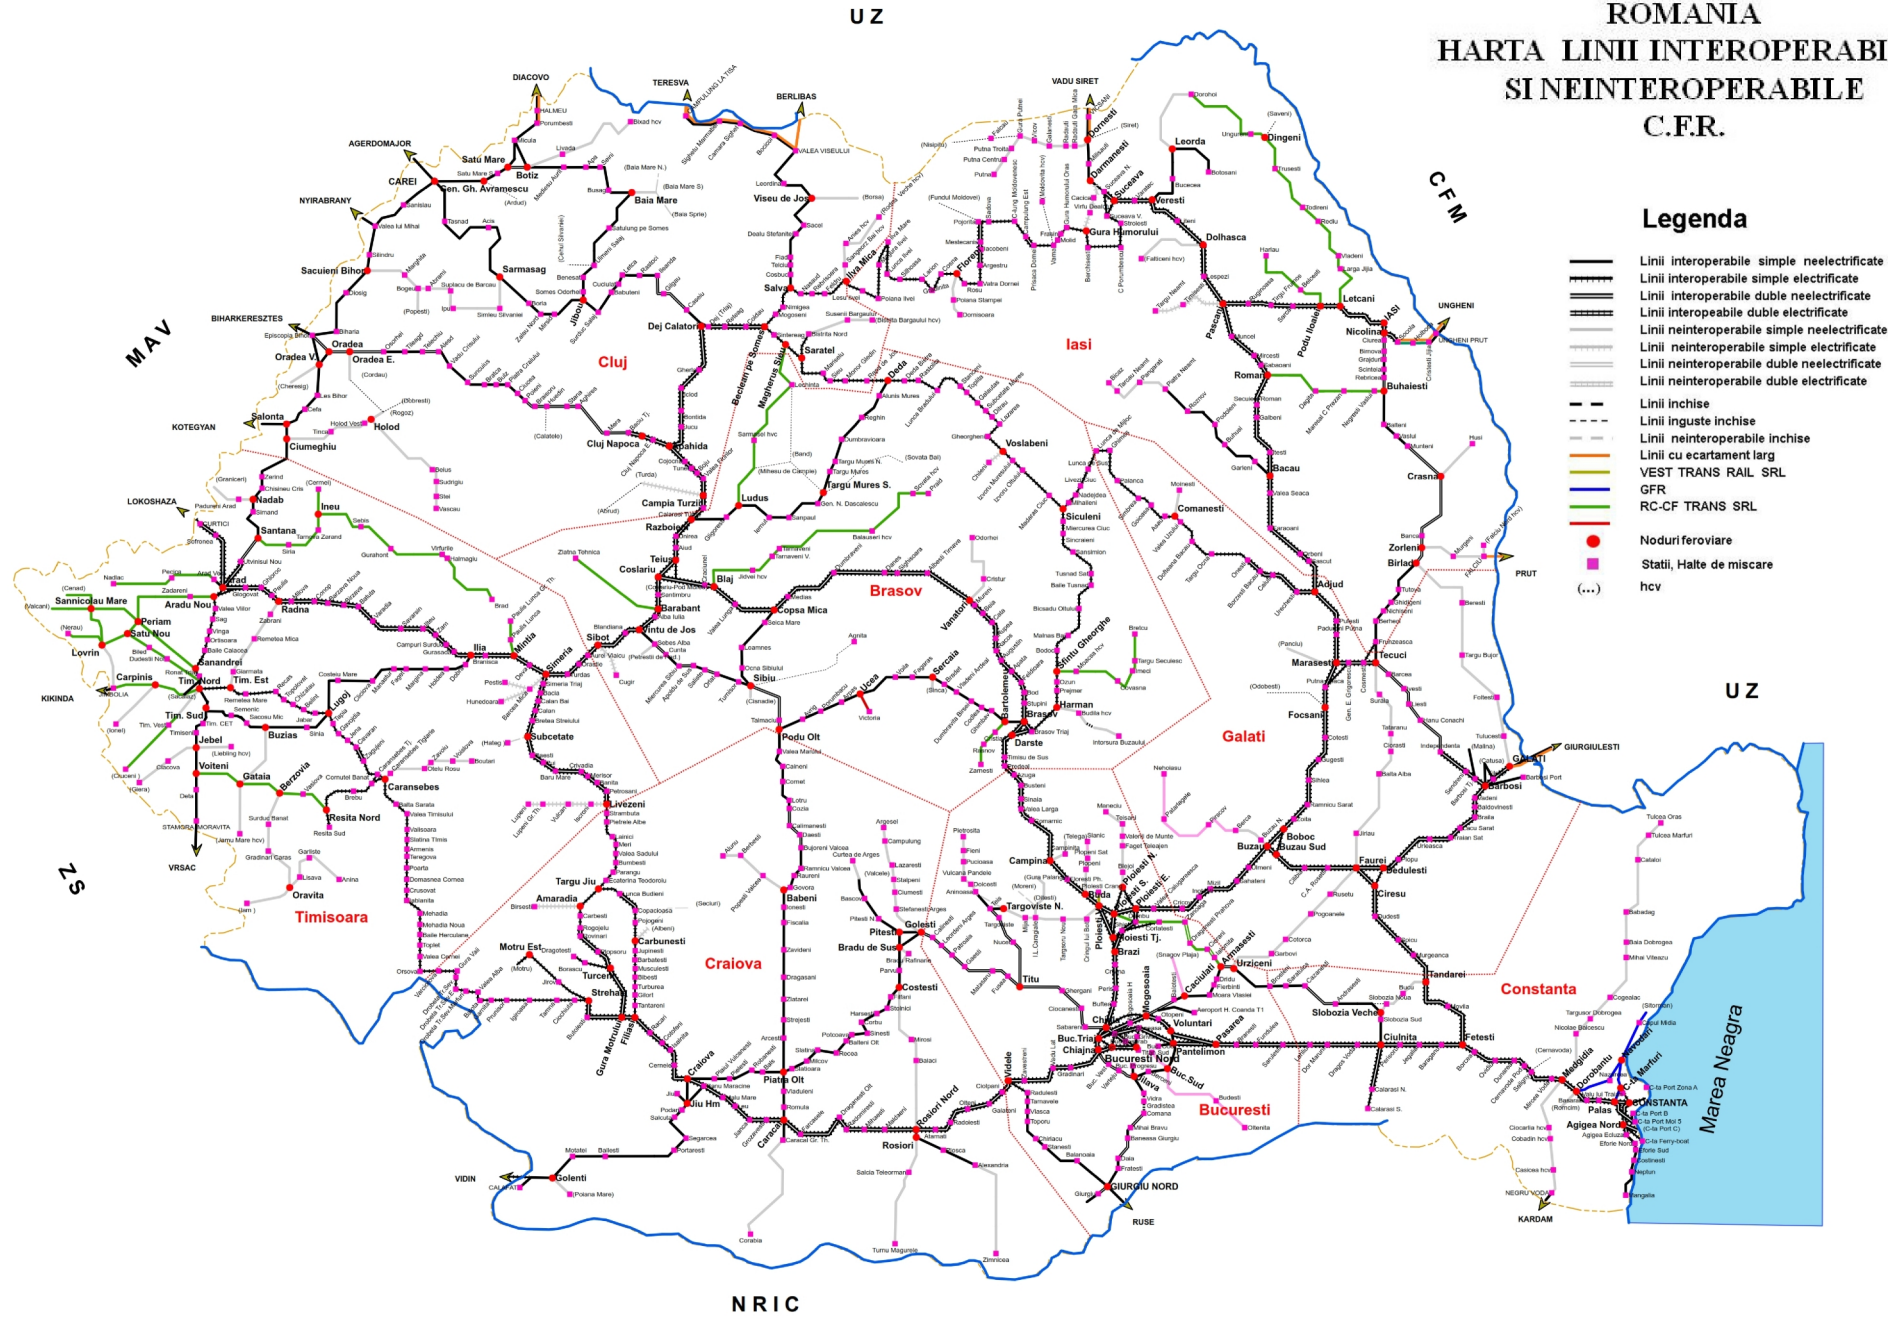

DOCUMENTUL DE REFERINȚĂ AL REȚELEI CFR - 2021

ANEXA 1.b **HARTA LINII INTEROPERABILE ȘI NEINTEROPERABILE**

Valabilitate: 13.12.2020 – 11.12.2021

Versiune: 10.2

Actualizare: 19.03.2021

COMPANIA NAȚIONALĂ DE CAI FERATE CFR SA

ROMANIA HARTA LINII INTEROPERABILE SI NEINTEROPERABILE C.F.R.

Legenda

- Linii interoperabile simple neelectrificate
- Linii interoperabile simple electrificate
- Linii interoperabile duble neelectrificate
- Linii interoperabile duble electrificate
- Linii neinteroperabile simple neelectrificate
- Linii neinteroperabile simple electrificate
- Linii neinteroperabile duble neelectrificate
- Linii neinteroperabile duble electrificate
- Linii inchise
- Linii înguste inchise
- Linii neinteroperabile inchise
- Linii cu ecartament larg
- VEST TRANS RAIL SRL
- GFR
- RC-CF TRANS SRL
- Noduri feroviare
- Stati, Halte de miscare
- hcv