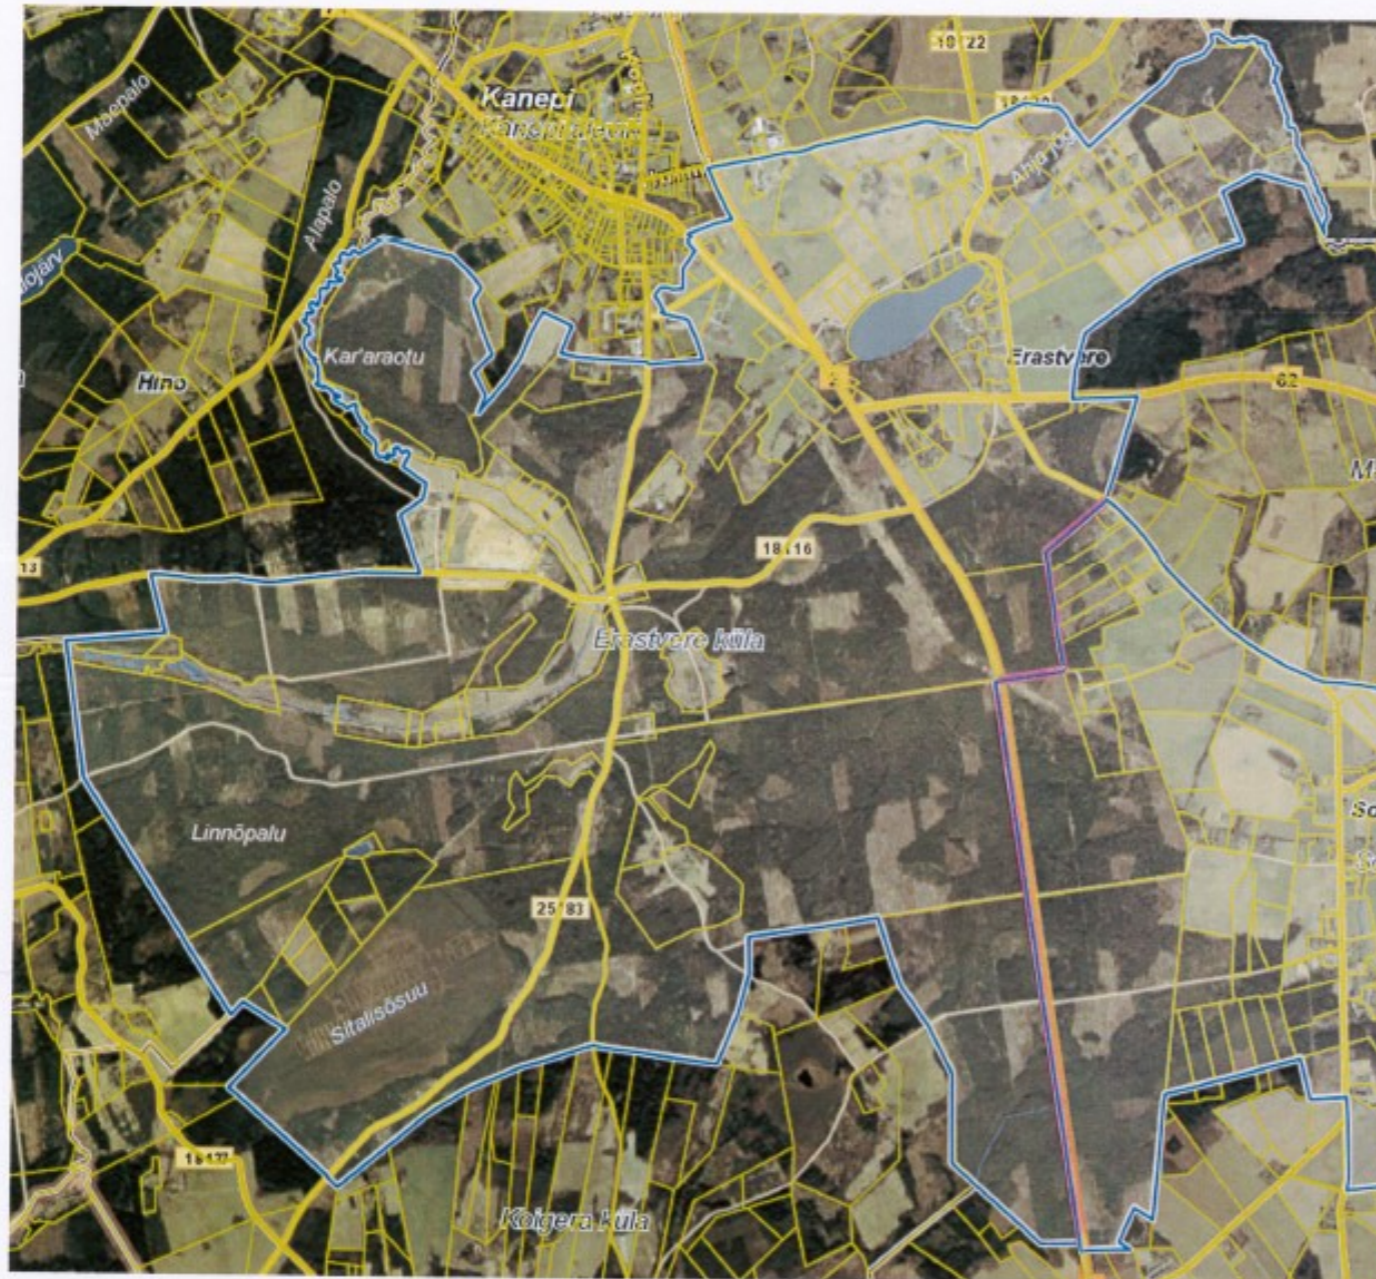

### Asendiplaan asustusjaotuse muutmise kohta Erastvere küla ja Soodoma küla liitmisel

Külade liitmisel moodustuva Erastvere küla lahkmeejont

**Leppemärgid:**

-  kehtiv asustusüksuse lahkmeejont
-  kehtiv Erastvere küla ja Soodoma küla ühine lahkmeejont
-  katastriüksuse piir