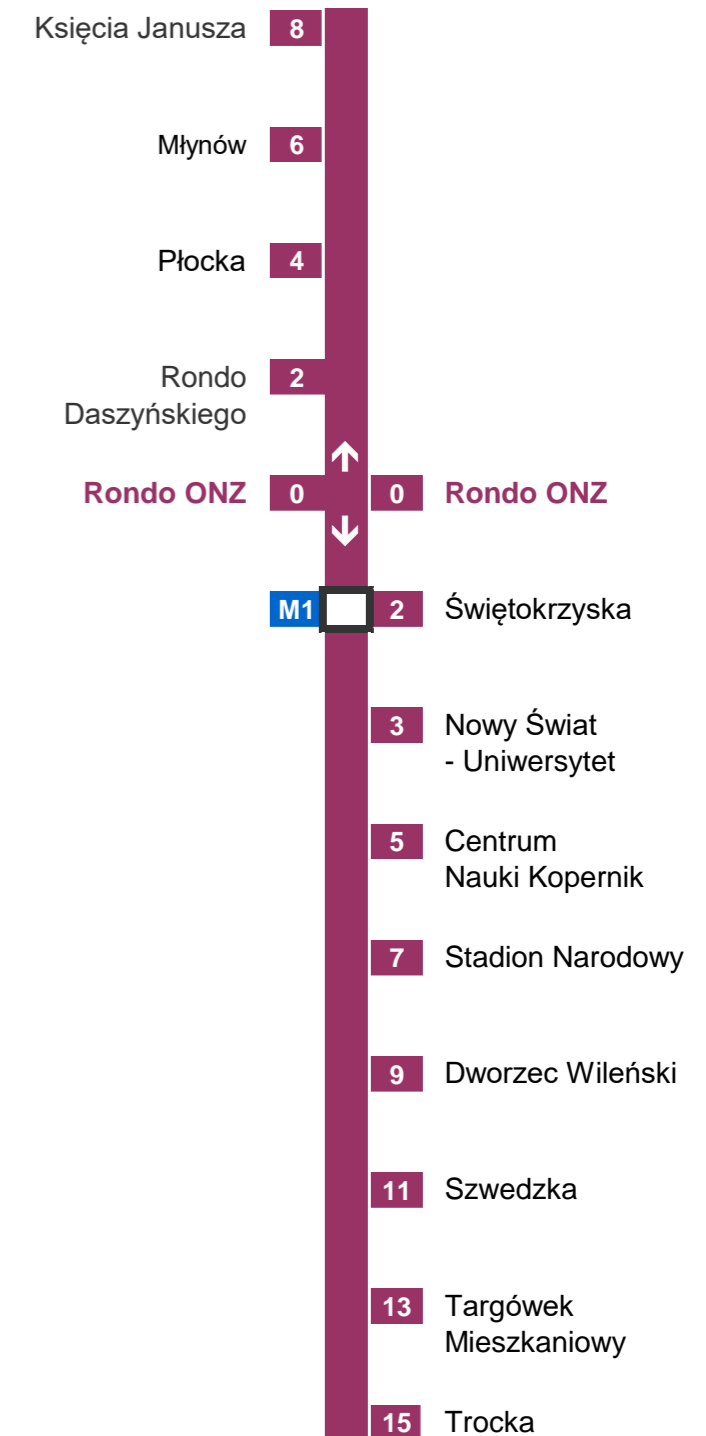

Rondo ONZ

→ Trocka

ważny od 01.09.2020r

Orientacyjny czas dojazdu do stacji
w minutach:

Nie uwzględnia czasu dojścia do bramki biletowej, na peron
oraz oczekiwania na pociąg

poniedziałek-czwartek			piątek			sobota			niedziela i święto		
godzina	częstość/minuty		godzina	częstość/minuty		godzina	częstość/minuty		godzina	częstość/minuty	
5:05 ÷ 6:07	6-7 min		5:05 ÷ 6:07	6-7 min		5:02 ÷ 7:08	ok. 7 min		5:02 ÷ 8:44	7-8 min	
6:07 ÷ 6:16	5-6 min		6:07 ÷ 6:16	5-6 min		7:08 ÷ 21:04	6-7 min		8:44 ÷ 21:21	6-7 min	
6:16 ÷ 7:00	ok. 4 min		6:16 ÷ 7:00	ok. 4 min		21:04 ÷ 23:04	ok. 7 min		21:21 ÷ 0:38	8-9 min	
7:00 ÷ 9:13	ok. 3 min		7:00 ÷ 9:13	ok. 3 min		23:04 ÷ 0:26	9-10 min				
9:13 ÷ 15:02	4-6 min		9:13 ÷ 15:02	4-6 min			0 26 41 56				
15:02 ÷ 19:07	ok. 3 min		15:02 ÷ 19:07	ok. 3 min			1 11 26 41 56				
19:07 ÷ 21:05	ok. 5 min		19:07 ÷ 21:05	ok. 5 min			2 11 26				
21:05 ÷ 0:38	7-9 min		21:05 ÷ 0:26	7-9 min							
				0 26 41 56							
				1 11 26 41 56							
				2 11 26							

→ Książca Janusza

poniedziałek-czwartek			piątek			sobota			niedziela i święto		
godzina	częstość/minuty		godzina	częstość/minuty		godzina	częstość/minuty		godzina	częstość/minuty	
5:09 ÷ 6:16	5-7 min		5:09 ÷ 6:16	5-7 min		5:09 ÷ 7:20	ok. 7 min		5:09 ÷ 8:51	7-8 min	
6:16 ÷ 6:38	ok. 4 min		6:16 ÷ 6:38	ok. 4 min		7:20 ÷ 21:15	6-7 min		8:51 ÷ 21:25	6-7 min	
6:38 ÷ 9:19	ok. 3 min		6:38 ÷ 9:19	ok. 3 min		21:15 ÷ 23:55	7-8 min		21:25 ÷ 0:30	7-9 min	
9:19 ÷ 15:14	4-5 min		9:19 ÷ 15:14	4-5 min		23:55 ÷ 0:30	8-9 min				
15:14 ÷ 19:20	ok. 3 min		15:14 ÷ 19:20	ok. 3 min			0 30 45				
19:20 ÷ 22:56	5-7 min		19:20 ÷ 22:56	5-7 min			1 00 15 30 45				
22:56 ÷ 0:30	8-10 min		22:56 ÷ 23:27	7-8 min			2 00 15 30				
			23:27 ÷ 0:30	ok. 9 min							
				0 30 45							
				1 00 15 30 45							
				2 00 15 30							

METRO WARSZAWSKIE Sp. z o.o.
02-798 Warszawa, ul. Wilczy Dół 5
Pion Przewozów