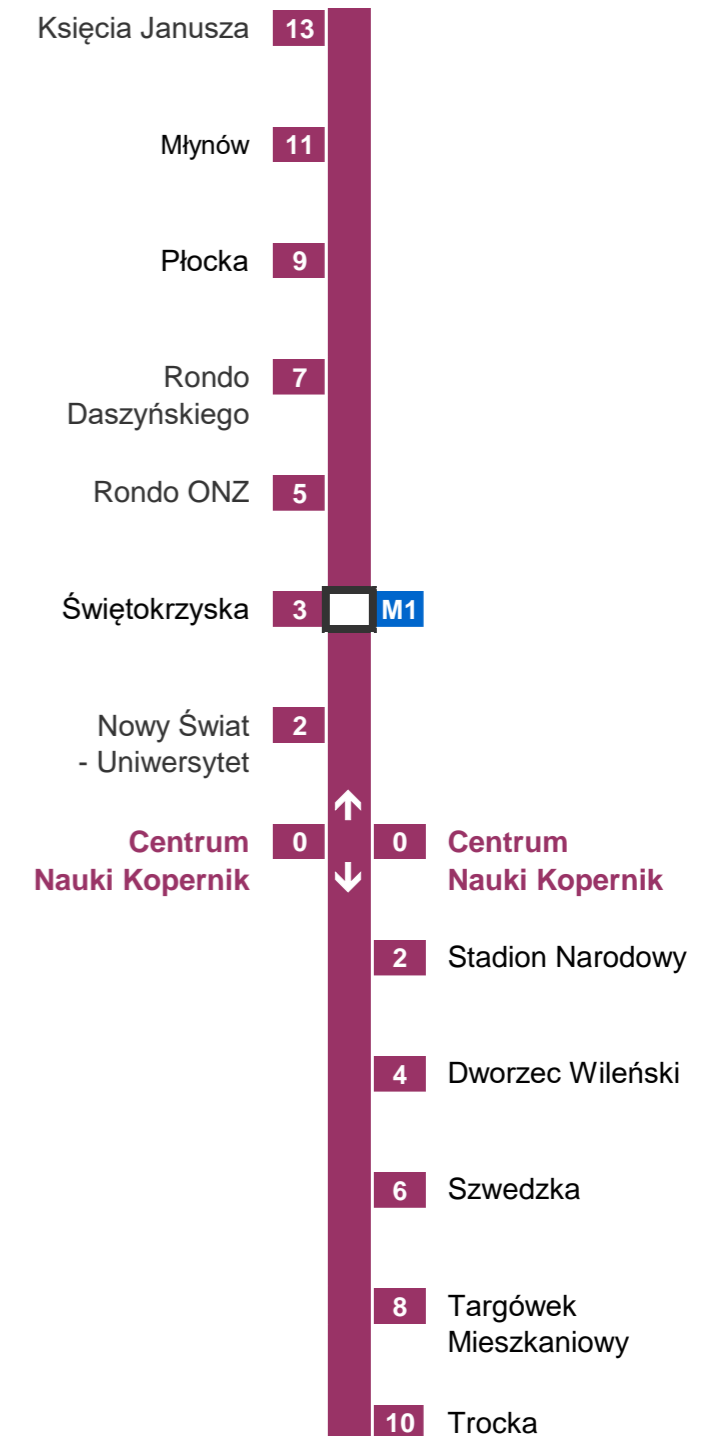

Centrum Nauki Kopernik

→ Trocka

ważny od 01.09.2020r

Orientacyjny czas dojazdu do stacji
w minutach:

Nie uwzględnia czasu dojścia do bramki biletowej, na peron
oraz oczekiwania na pociąg

poniedziałek-czwartek			piątek			sobota			niedziela i święto		
godzina	częstość/minuty		godzina	częstość/minuty		godzina	częstość/minuty		godzina	częstość/minuty	
5:10 ÷ 6:12	6-7 min		5:10 ÷ 6:12	6-7 min		5:07 ÷ 7:13	ok. 7 min		5:07 ÷ 8:46	7-8 min	
6:12 ÷ 6:21	5-6 min		6:12 ÷ 6:21	5-6 min		7:13 ÷ 21:06	6-7 min		8:46 ÷ 21:23	6-7 min	
6:21 ÷ 7:05	ok. 4 min		6:21 ÷ 7:05	ok. 4 min		21:06 ÷ 23:09	ok. 7 min		21:23 ÷ 0:43	8-9 min	
7:05 ÷ 9:18	ok. 3 min		7:05 ÷ 9:18	ok. 3 min		23:09 ÷ 0:31	9-10 min				
9:18 ÷ 15:05	4-6 min		9:18 ÷ 15:07	4-6 min			0 31 46				
15:05 ÷ 19:10	ok. 3 min		15:07 ÷ 19:12	ok. 3 min			1 01 16 31 46				
19:10 ÷ 21:08	ok. 5 min		19:12 ÷ 21:10	ok. 5 min			2 01 16 31				
21:08 ÷ 0:43	7-9 min		21:10 ÷ 0:31	7-9 min							
				0 31 46							
				1 01 16 31 46							
				2 01 16 31							

→ Książca Janusza

poniedziałek-czwartek			piątek			sobota			niedziela i święto		
godzina	częstość/minuty		godzina	częstość/minuty		godzina	częstość/minuty		godzina	częstość/minuty	
5:04 ÷ 5:12	5-7 min		5:04 ÷ 6:11	5-7 min		5:04 ÷ 7:15	ok. 7 min		5:04 ÷ 8:46	7-8 min	
5:12 ÷ 6:33	ok. 4 min		6:11 ÷ 6:33	ok. 4 min		7:15 ÷ 21:10	6-7 min		8:46 ÷ 21:20	6-7 min	
6:33 ÷ 9:14	ok. 3 min		6:33 ÷ 9:14	ok. 3 min		21:10 ÷ 23:50	7-8 min		21:20 ÷ 0:25	7-9 min	
9:14 ÷ 15:09	4-5 min		9:14 ÷ 15:09	4-5 min		23:50 ÷ 0:28	8-9 min				
15:09 ÷ 19:15	ok. 3 min		15:09 ÷ 19:15	ok. 3 min			0 25 40 55				
19:15 ÷ 22:51	5-7 min		19:15 ÷ 22:51	5-7 min			1 10 25 40 55				
22:51 ÷ 0:25	8-10 min		22:51 ÷ 23:22	7-8 min			2 10 25				
			23:22 ÷ 0:25	ok. 9 min							
				0 25 40 55							
				1 10 25 40 55							
				2 10 25							

METRO WARSZAWSKIE Sp. z o.o.
02-798 Warszawa, ul. Wilczy Dół 5
Pion Przewozów