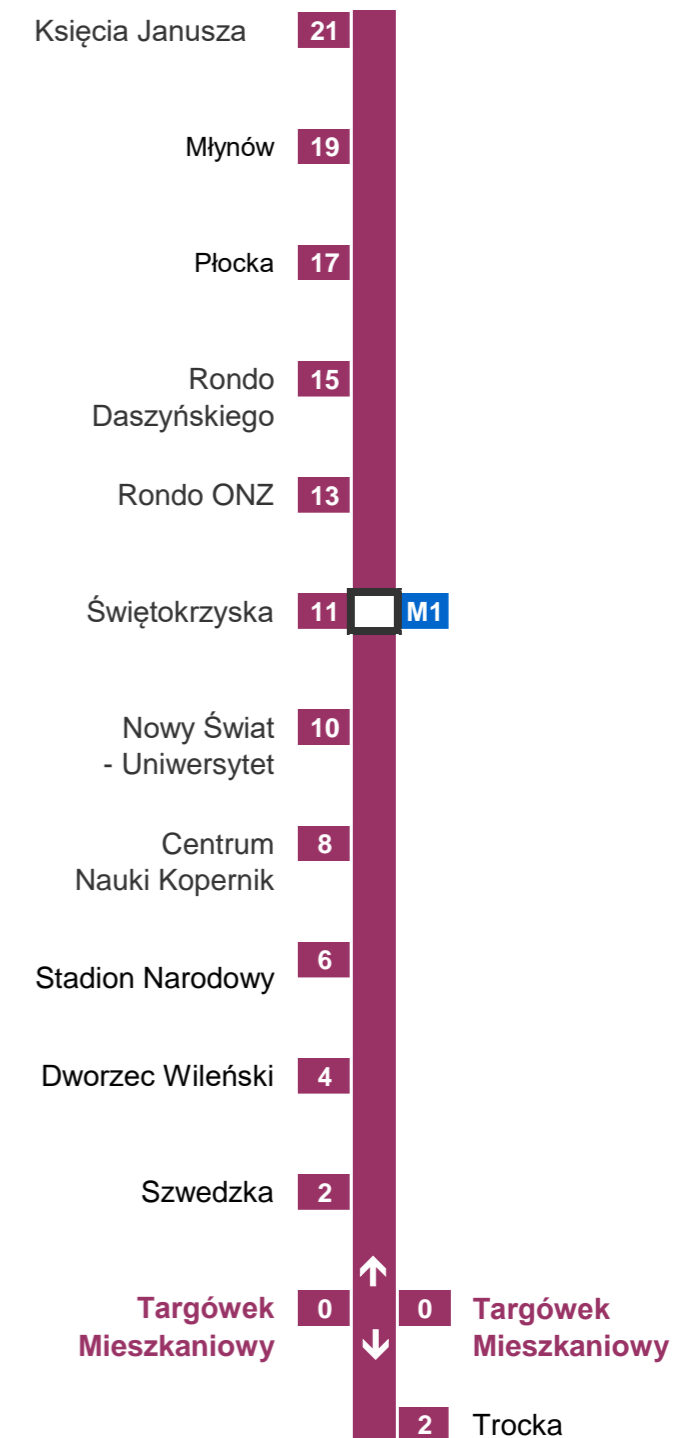

Targówek Mieszkaniowy

→ Trocka

ważny od 01.09.2020r

Orientacyjny czas dojazdu do stacji
w minutach:

Nie uwzględnia czasu dojścia do bramki biletowej, na peron
oraz oczekiwania na pociąg

poniedziałek-czwartek			piątek			sobota			niedziela i święto		
godzina	częstość/minuty		godzina	częstość/minuty		godzina	częstość/minuty		godzina	częstość/minuty	
5:18 ÷ 6:20	6-7 min		5:18 ÷ 6:20	6-7 min		5:15 ÷ 7:21	ok. 7 min		5:15 ÷ 8:57	7-8 min	
6:20 ÷ 6:29	5-6 min		6:20 ÷ 6:29	5-6 min		7:21 ÷ 21:17	6-7 min		8:57 ÷ 21:34	6-7 min	
6:29 ÷ 7:13	ok. 4 min		6:29 ÷ 7:13	ok. 4 min		21:17 ÷ 23:17	ok. 7 min		21:34 ÷ 0:51	8-9 min	
7:13 ÷ 9:26	ok. 3 min		7:13 ÷ 9:26	ok. 3 min		23:17 ÷ 0:39	9-10 min				
9:26 ÷ 15:15	4-6 min		9:26 ÷ 15:15	4-6 min			0 39 54				
15:15 ÷ 19:20	ok. 3 min		15:15 ÷ 19:20	ok. 3 min			1 09 24 39 54				
19:20 ÷ 21:18	ok. 5 min		19:20 ÷ 21:18	ok. 5 min			2 09 24 39				
21:18 ÷ 0:51	7-9 min		21:18 ÷ 0:39	7-9 min							
			0	39 54							
			1	09 24 39 54							
			2	09 24 39							

→ Książca Janusza

poniedziałek-czwartek			piątek			sobota			niedziela i święto		
godzina	częstość/minuty		godzina	częstość/minuty		godzina	częstość/minuty		godzina	częstość/minuty	
5:02 ÷ 6:03	5-7 min		5:02 ÷ 6:03	5-7 min		5:02 ÷ 7:07	ok. 7 min		5:02 ÷ 8:38	7-8 min	
6:03 ÷ 6:25	ok. 4 min		6:03 ÷ 6:25	ok. 4 min		7:07 ÷ 21:02	6-7 min		8:38 ÷ 21:12	6-7 min	
6:25 ÷ 9:06	ok. 3 min		6:25 ÷ 9:06	ok. 3 min		21:02 ÷ 23:42	7-8 min		21:12 ÷ 0:17	7-9 min	
9:06 ÷ 15:01	4-5 min		9:06 ÷ 15:01	4-5 min		23:42 ÷ 0:17	8-9 min				
15:01 ÷ 19:07	ok. 3 min		15:01 ÷ 19:07	ok. 3 min			0 17 32 47				
19:07 ÷ 22:43	5-7 min		19:07 ÷ 22:43	5-7 min			1 02 17 32 47				
22:43 ÷ 0:17	8-10 min		22:43 ÷ 23:14	7-8 min			2 02 17				
			23:14 ÷ 0:17	ok. 9 min							
			0	17 32 47							
			1	02 17 32 47							
			2	02 17							

METRO WARSZAWSKIE Sp. z o.o.
02-798 Warszawa, ul. Wilczy Dół 5
Pion Przewozów