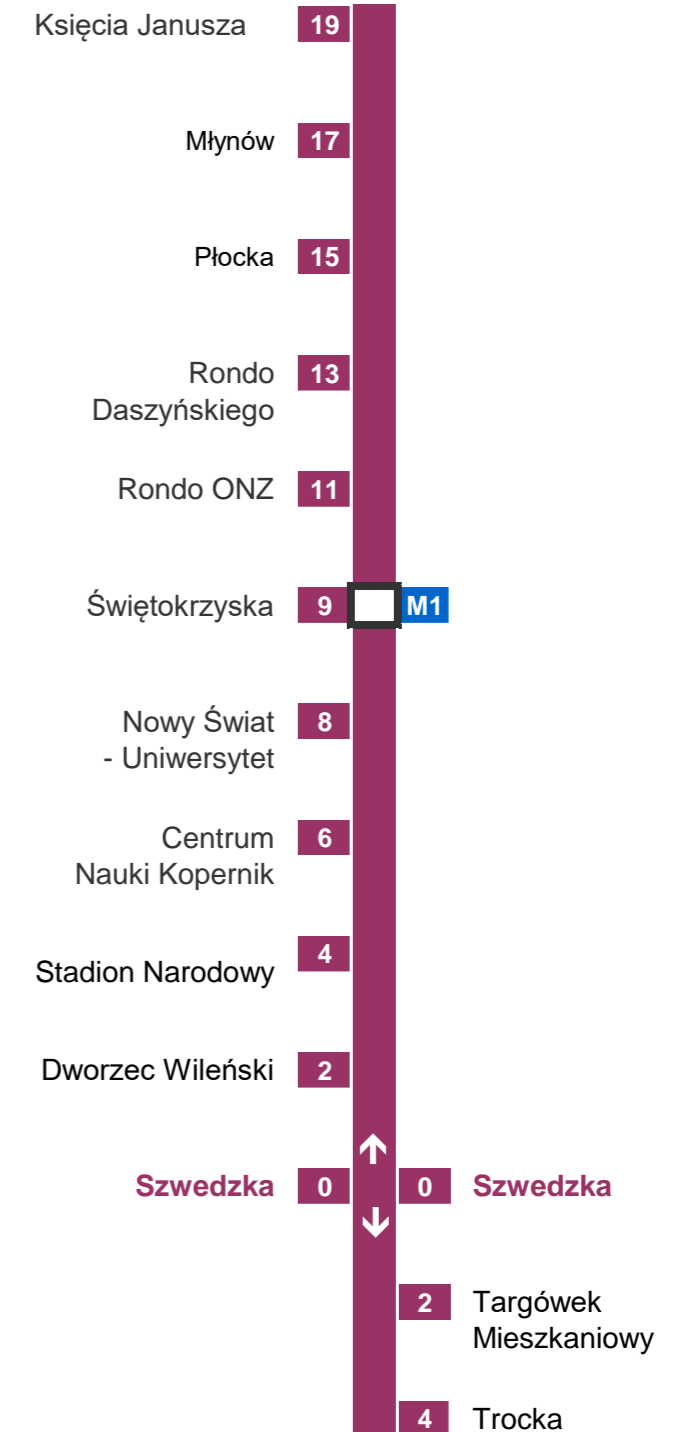

Nie uwzględnia czasu dojścia do bramki biletowej, na peron
oraz oczekiwania na pociąg

poniedziałek-czwartek			piątek			sobota			niedziela i święto		
godzina	częstość/minuty		godzina	częstość/minuty		godzina	częstość/minuty		godzina	częstość/minuty	
5:16 ÷ 6:18	6-7 min		5:16 ÷ 6:18	6-7 min		5:13 ÷ 7:19	ok. 7 min		5:13 ÷ 8:55	7-8 min	
6:18 ÷ 6:27	5-6 min		6:18 ÷ 6:27	5-6 min		7:19 ÷ 21:15	6-7 min		8:55 ÷ 21:32	6-7 min	
6:27 ÷ 7:11	ok. 4 min		6:27 ÷ 7:11	ok. 4 min		21:15 ÷ 23:15	ok. 7 min		21:32 ÷ 0:49	8-9 min	
7:11 ÷ 9:24	ok. 3 min		7:11 ÷ 9:24	ok. 3 min		23:15 ÷ 0:37	9-10 min				
9:24 ÷ 15:13	4-6 min		9:24 ÷ 15:13	4-6 min			0 37 52				
15:13 ÷ 19:18	ok. 3 min		15:13 ÷ 19:18	ok. 3 min			1 07 22 37 52				
19:18 ÷ 21:16	ok. 5 min		19:18 ÷ 21:16	ok. 5 min			2 07 22 37				
21:16 ÷ 0:49	7-9 min		21:16 ÷ 0:37	7-9 min							
			0	37 52							
			1	07 22 37 52							
			2	07 22 37							

→ Księcia Janusza

poniedziałek-czwartek			piątek			sobota			niedziela i święto		
godzina	częstość/minuty		godzina	częstość/minuty		godzina	częstość/minuty		godzina	częstość/minuty	
5:04 ÷ 6:05	5-7 min		5:04 ÷ 6:05	5-7 min		5:04 ÷ 7:09	ok. 7 min		5:04 ÷ 8:40	7-8 min	
6:05 ÷ 6:27	ok. 4 min		6:05 ÷ 6:27	ok. 4 min		7:09 ÷ 21:04	6-7 min		8:40 ÷ 21:14	6-7 min	
6:27 ÷ 9:08	ok. 3 min		6:27 ÷ 9:08	ok. 3 min		21:04 ÷ 23:44	7-8 min		21:14 ÷ 0:19	7-9 min	
9:08 ÷ 15:03	4-5 min		9:08 ÷ 15:03	4-5 min		23:44 ÷ 0:19	8-9 min				
15:03 ÷ 19:09	ok. 3 min		15:03 ÷ 19:09	ok. 3 min			0 19 34 49				
19:09 ÷ 22:45	5-7 min		19:09 ÷ 22:45	5-7 min			1 04 19 34 49				
22:45 ÷ 0:19	8-10 min		22:45 ÷ 23:16	7-8 min			2 04 19				
			23:16 ÷ 0:19	ok. 9 min							
			0	19 34 49							
			1	04 19 34 49							
			2	04 19							

METRO WARSZAWSKIE Sp. z o.o.
02-798 Warszawa, ul. Wilczy Dół 5
Pion Przewozów

www.metro.waw.pl

www.ztm.waw.pl

19115 WARSZAWA