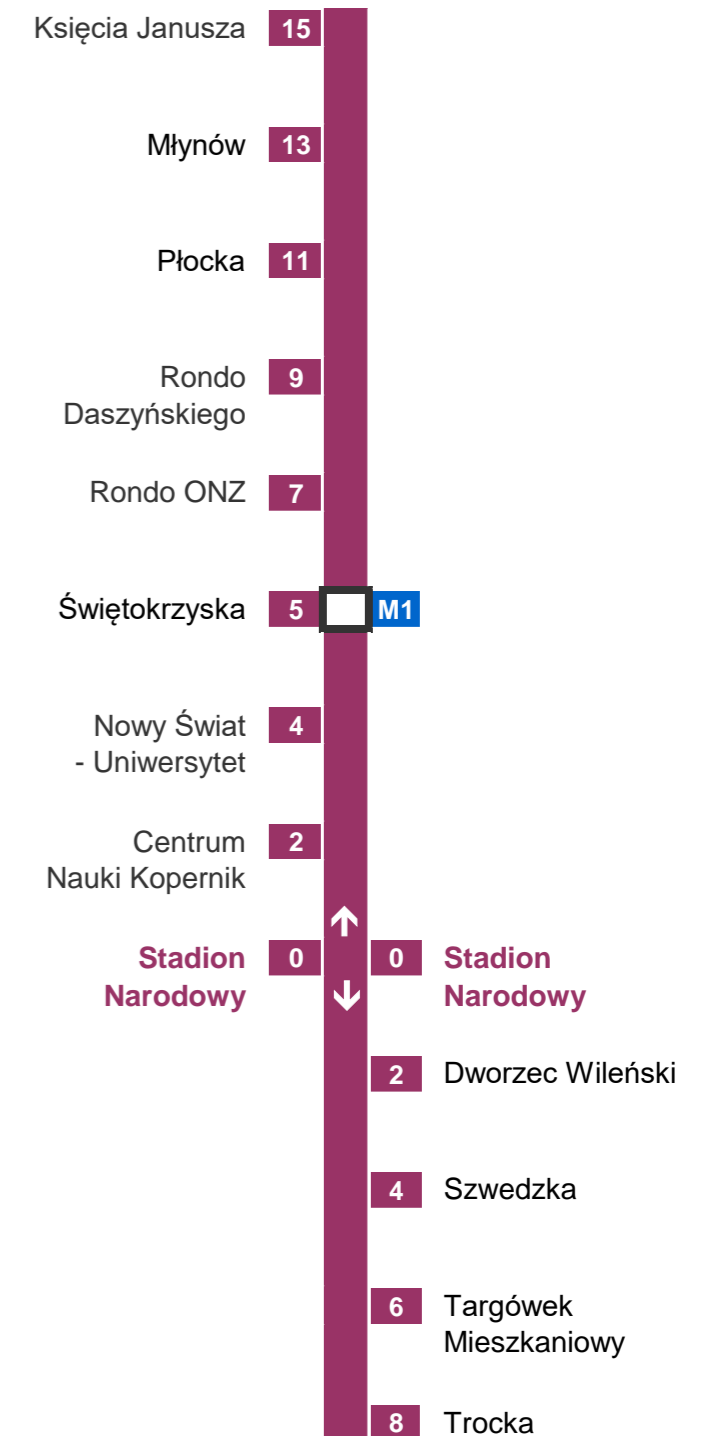

poniedziałek-czwartek			piątek			sobota			niedziela i święto		
godzina	częstość/minuty		godzina	częstość/minuty		godzina	częstość/minuty		godzina	częstość/minuty	
5:12 ÷ 6:14	6-7 min		5:12 ÷ 6:14	6-7 min		5:09 ÷ 7:15	ok. 7 min		5:09 ÷ 8:51	7-8 min	
6:14 ÷ 6:23	5-6 min		6:14 ÷ 6:23	5-6 min		7:15 ÷ 21:11	6-7 min		8:51 ÷ 21:28	6-7 min	
6:23 ÷ 7:07	ok. 4 min		6:23 ÷ 7:07	ok. 4 min		21:11 ÷ 23:11	ok. 7 min		21:28 ÷ 0:45	8-9 min	
7:07 ÷ 9:20	ok. 3 min		7:07 ÷ 9:20	ok. 3 min		23:11 ÷ 0:33	9-10 min				
9:20 ÷ 15:09	4-6 min		9:20 ÷ 15:09	4-6 min			0 33 48				
15:09 ÷ 19:14	ok. 3 min		15:09 ÷ 19:14	ok. 3 min			1 03 18 33 48				
19:14 ÷ 21:12	ok. 5 min		19:14 ÷ 21:12	ok. 5 min			2 03 18 33				
21:12 ÷ 0:45	7-9 min		21:12 ÷ 0:33	7-9 min							
			0	33 48							
			1	03 18 33 48							
			2	03 18 33							

→ Księcia Janusza

poniedziałek-czwartek			piątek			sobota			niedziela i święto		
godzina	częstość/minuty		godzina	częstość/minuty		godzina	częstość/minuty		godzina	częstość/minuty	
5:02 ÷ 6:09	5-7 min		5:02 ÷ 6:09	5-7 min		5:02 ÷ 7:13	ok. 7 min		5:02 ÷ 8:44	7-8 min	
6:09 ÷ 6:31	ok. 4 min		6:09 ÷ 6:31	ok. 4 min		7:13 ÷ 21:08	6-7 min		8:44 ÷ 21:18	6-7 min	
6:31 ÷ 9:12	ok. 3 min		6:31 ÷ 9:12	ok. 3 min		21:08 ÷ 23:48	7-8 min		21:18 ÷ 0:23	7-9 min	
9:12 ÷ 15:07	4-5 min		9:12 ÷ 15:07	4-5 min		23:48 ÷ 0:23	8-9 min				
15:07 ÷ 19:13	ok. 3 min		15:07 ÷ 19:13	ok. 3 min			0 23 38 53				
19:13 ÷ 22:49	5-7 min		19:13 ÷ 22:49	5-7 min			1 08 23 38 53				
22:49 ÷ 0:23	8-10 min		22:49 ÷ 23:20	7-8 min			2 08 23				
			23:20 ÷ 0:23	ok. 9 min							
			0	23 38 53							
			1	08 23 38 53							
			2	08 23							

METRO WARSZAWSKIE Sp. z o.o.
02-798 Warszawa, ul. Wilczy Dół 5
Pion Przewozów

www.metro.waw.pl

www.ztm.waw.pl

19115 WARSZAWA