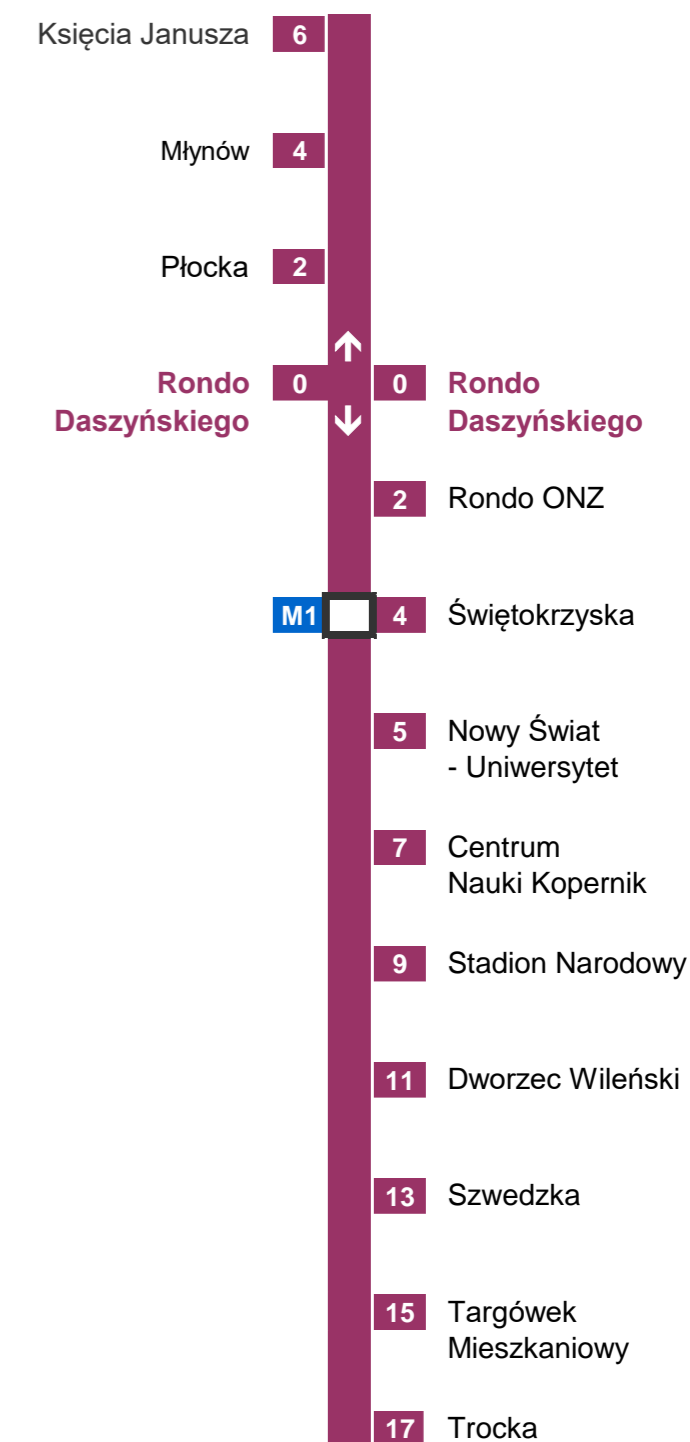

Rondo Daszyńskiego

→ Trocka

ważny od 01.09.2020r

Orientacyjny czas dojazdu do stacji
w minutach:

Nie uwzględnia czasu dojścia do bramki biletowej, na peron
oraz oczekiwania na pociąg

poniedziałek-czwartek			piątek			sobota			niedziela i święto		
godzina	częstość/minuty		godzina	częstość/minuty		godzina	częstość/minuty		godzina	częstość/minuty	
5:03 ÷	6:05	6-7 min	5:03 ÷	6:05	6-7 min	5:00 ÷	7:06	ok. 7 min	5:00 ÷	8:42	7-8 min
6:05 ÷	6:14	5-6 min	6:05 ÷	6:14	5-6 min	7:06 ÷	21:02	6-7 min	8:42 ÷	21:19	6-7 min
6:14 ÷	6:58	ok. 4 min	6:14 ÷	6:58	ok. 4 min	21:02 ÷	23:02	ok. 7 min	21:19 ÷	0:36	8-9 min
6:58 ÷	9:11	ok. 3 min	6:58 ÷	9:11	ok. 3 min	23:02 ÷	0:24	9-10 min			
9:11 ÷	15:00	4-6 min	9:11 ÷	15:00	4-6 min			0 24 39 54			
15:00 ÷	19:05	ok. 3 min	15:00 ÷	19:05	ok. 3 min			1 09 24 39 54			
19:05 ÷	21:03	ok. 5 min	19:05 ÷	21:03	ok. 5 min			2 09 24			
21:03 ÷	0:36	7-9 min	21:03 ÷	0:24	7-9 min						
				0	24 39 54						
				1	09 24 39 54						
				2	09 24						

→ Księcia Janusza

poniedziałek-czwartek			piątek			sobota			niedziela i święto		
godzina	częstość/minuty		godzina	częstość/minuty		godzina	częstość/minuty		godzina	częstość/minuty	
5:11 ÷	6:18	5-7 min	5:11 ÷	6:18	5-7 min	5:11 ÷	7:22	ok. 7 min	5:11 ÷	8:53	7-8 min
6:18 ÷	6:40	ok. 4 min	6:18 ÷	6:40	ok. 4 min	7:22 ÷	21:17	6-7 min	8:53 ÷	21:27	6-7 min
6:40 ÷	9:21	ok. 3 min	6:40 ÷	9:21	ok. 3 min	21:17 ÷	23:57	7-8 min	21:27 ÷	0:32	7-9 min
9:21 ÷	15:16	4-5 min	9:21 ÷	15:16	4-5 min	23:57 ÷	0:32	8-9 min			
15:16 ÷	19:22	ok. 3 min	15:16 ÷	19:22	ok. 3 min			0 32 47			
19:22 ÷	22:58	5-7 min	19:22 ÷	22:58	5-7 min			1 02 17 32 47			
22:58 ÷	0:32	8-10 min	22:58 ÷	23:29	7-8 min			2 02 17 32			
				23:29 ÷	0:32						
				0	32 47						
				1	02 17 32 47						
				2	02 17 32						

METRO WARSZAWSKIE Sp. z o.o.
02-798 Warszawa, ul. Wilczy Dół 5
Pion Przewozów

www.metro.waw.pl

www.ztm.waw.pl

19115 WARSZAWA