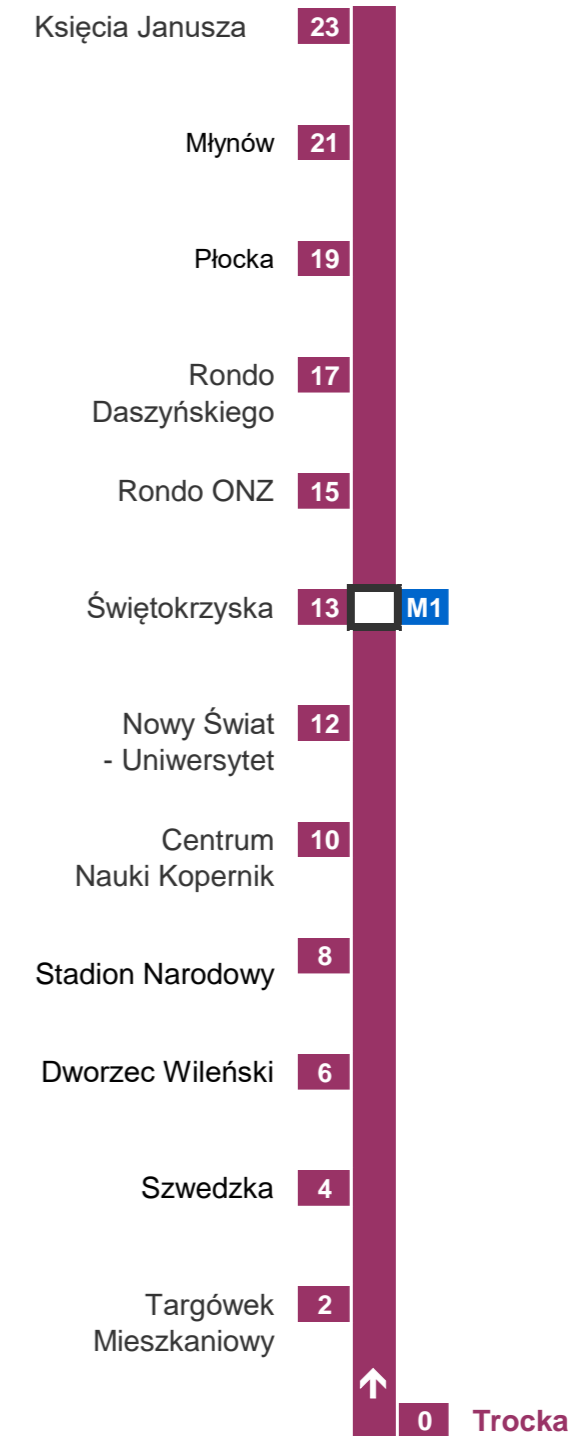

METRO WARSZAWSKIE Sp. z o.o.
02-798 Warszawa, ul. Wilczy Dół 5
Pion Przewozów

Trocka

ważny od 01.09.2020r

Orientacyjny czas dojazdu do stacji
w minutach:

Nie uwzględnia czasu dojścia do bramki biletowej, na peron
oraz oczekiwania na pociąg