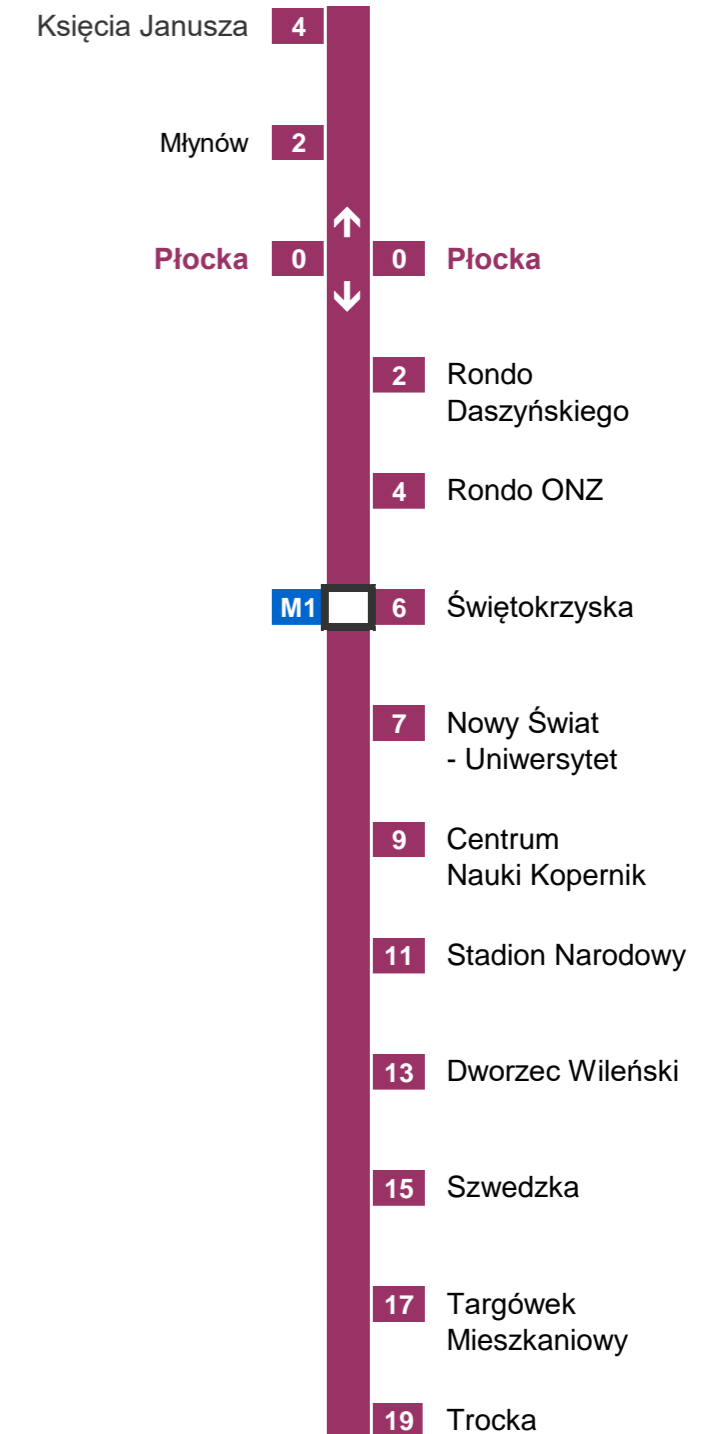

Płocka

→ Trocka

ważny od 01.09.2020r

Orientacyjny czas dojazdu do stacji
w minutach:

Nie uwzględnia czasu dojścia do bramki biletowej, na peron
oraz oczekiwania na pociąg

poniedziałek-czwartek			piątek			sobota			niedziela i święto		
godzina	częstość/minuty		godzina	częstość/minuty		godzina	częstość/minuty		godzina	częstość/minuty	
5:04 ÷ 6:03	6-7 min		5:04 ÷ 6:03	6-7 min		5:04 ÷ 7:04	ok. 7 min		5:04 ÷ 8:40	7-8 min	
6:03 ÷ 6:12	5-6 min		6:03 ÷ 6:12	5-6 min		7:04 ÷ 21:00	6-7 min		8:40 ÷ 21:17	6-7 min	
6:12 ÷ 6:56	ok. 4 min		6:12 ÷ 6:56	ok. 4 min		21:00 ÷ 23:00	ok. 7 min		21:17 ÷ 0:34	8-9 min	
6:56 ÷ 9:09	ok. 3 min		6:56 ÷ 9:09	ok. 3 min		23:00 ÷ 0:22	9-10 min				
9:09 ÷ 14:58	4-6 min		9:09 ÷ 14:58	4-6 min			0 22 37 52				
14:58 ÷ 19:03	ok. 3 min		14:58 ÷ 19:03	ok. 3 min			1 07 22 37 52				
19:03 ÷ 21:01	ok. 5 min		19:03 ÷ 21:01	ok. 5 min			2 07 22				
21:01 ÷ 0:34	7-9 min		21:01 ÷ 0:22	7-9 min							
			0	22 37 52							
			1	07 22 37 52							
			2	07 22							

→ Księcia Janusza

poniedziałek-czwartek			piątek			sobota			niedziela i święto		
godzina	częstość/minuty		godzina	częstość/minuty		godzina	częstość/minuty		godzina	częstość/minuty	
5:13 ÷ 6:20	5-7 min		5:13 ÷ 6:20	5-7 min		5:13 ÷ 7:24	ok. 7 min		5:13 ÷ 8:55	7-8 min	
6:20 ÷ 6:42	ok. 4 min		6:20 ÷ 6:42	ok. 4 min		7:24 ÷ 21:19	6-7 min		8:55 ÷ 21:29	6-7 min	
6:42 ÷ 9:23	ok. 3 min		6:42 ÷ 9:23	ok. 3 min		21:19 ÷ 23:59	7-8 min		21:29 ÷ 0:34	7-9 min	
9:23 ÷ 15:18	4-5 min		9:23 ÷ 15:18	4-5 min		23:59 ÷ 0:34	8-9 min				
15:18 ÷ 19:24	ok. 3 min		15:18 ÷ 19:24	ok. 3 min			0 34 49				
19:24 ÷ 23:00	5-7 min		19:24 ÷ 23:00	5-7 min			1 04 19 34 49				
23:00 ÷ 0:34	8-10 min		23:00 ÷ 23:31	7-8 min			2 04 19 34				
			23:31 ÷ 0:34	ok. 9 min							
			0	34 49							
			1	04 19 34 49							
			2	04 19 34							

METRO WARSZAWSKIE Sp. z o.o.
02-798 Warszawa, ul. Wilczy Dół 5
Pion Przewozów