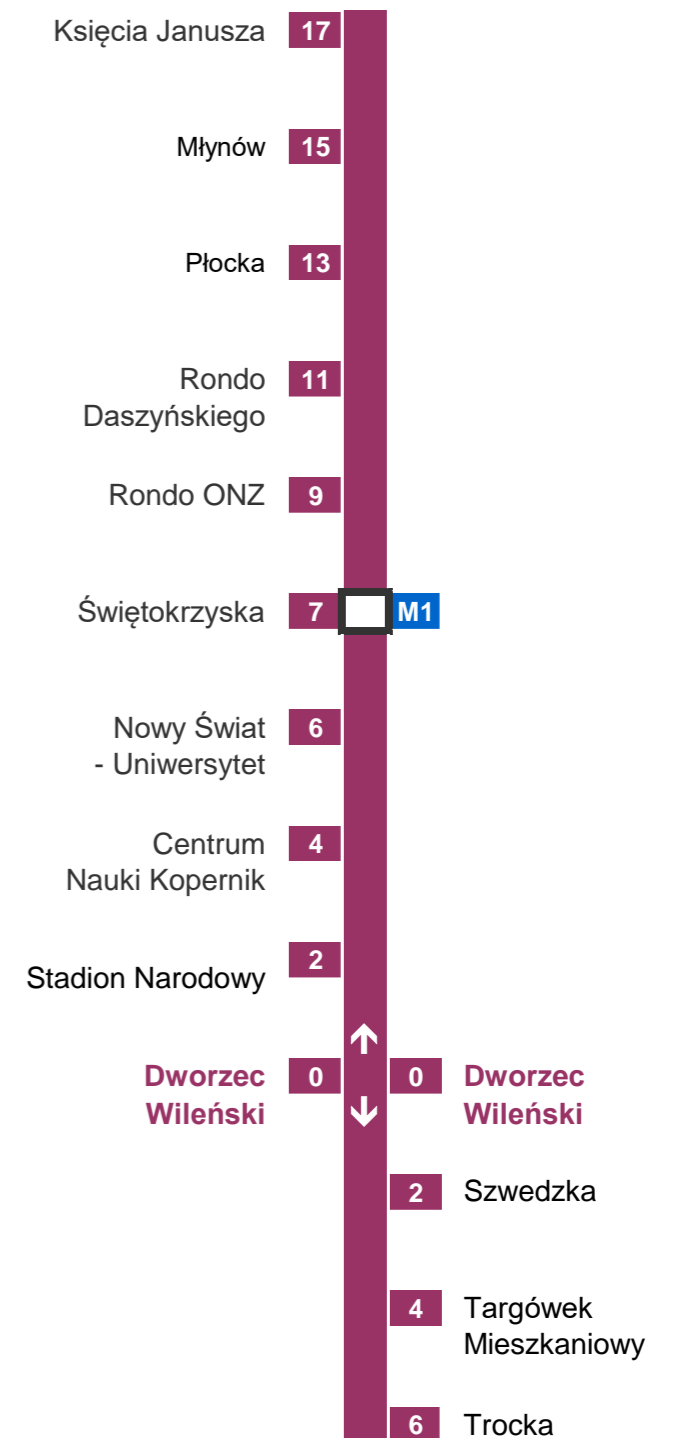

Nie uwzględnia czasu dojścia do bramki biletowej, na peron
oraz oczekiwania na pociąg

poniedziałek-czwartek			piątek			sobota			niedziela i święto		
godzina	częstość/minuty		godzina	częstość/minuty		godzina	częstość/minuty		godzina	częstość/minuty	
5:14 ÷ 6:16	6-7 min		5:14 ÷ 6:16	6-7 min		5:11 ÷ 7:17	ok. 7 min		5:11 ÷ 8:53	7-8 min	
6:16 ÷ 6:25	5-6 min		6:16 ÷ 6:25	5-6 min		7:17 ÷ 21:13	6-7 min		8:53 ÷ 21:30	6-7 min	
6:25 ÷ 7:09	ok. 4 min		6:25 ÷ 7:09	ok. 4 min		21:13 ÷ 23:13	ok. 7 min		21:30 ÷ 0:47	8-9 min	
7:09 ÷ 9:22	ok. 3 min		7:09 ÷ 9:22	ok. 3 min		23:13 ÷ 0:35	9-10 min				
9:22 ÷ 15:11	4-6 min		9:22 ÷ 15:11	4-6 min			0 35 50				
15:11 ÷ 19:16	ok. 3 min		15:11 ÷ 19:16	ok. 3 min			1 05 20 35 50				
19:16 ÷ 21:14	ok. 5 min		19:16 ÷ 21:14	ok. 5 min			2 05 20 35				
21:14 ÷ 0:47	7-9 min		21:14 ÷ 0:35	7-9 min							
			0	35 50							
			1	05 20 35 50							
			2	05 20 35							

→ Księcia Janusza

poniedziałek-czwartek			piątek			sobota			niedziela i święto		
godzina	częstość/minuty		godzina	częstość/minuty		godzina	częstość/minuty		godzina	częstość/minuty	
5:00 ÷ 6:07	5-7 min		5:00 ÷ 6:07	5-7 min		5:00 ÷ 7:11	ok. 7 min		5:00 ÷ 8:42	7-8 min	
6:07 ÷ 6:29	ok. 4 min		6:07 ÷ 6:29	ok. 4 min		7:11 ÷ 21:06	6-7 min		8:42 ÷ 21:16	6-7 min	
6:29 ÷ 9:10	ok. 3 min		6:29 ÷ 9:10	ok. 3 min		21:06 ÷ 23:46	7-8 min		21:16 ÷ 0:21	7-9 min	
9:10 ÷ 15:05	4-5 min		9:10 ÷ 15:05	4-5 min		23:46 ÷ 0:21	8-9 min				
15:05 ÷ 19:11	ok. 3 min		15:05 ÷ 19:11	ok. 3 min			0 21 36 51				
19:11 ÷ 22:47	5-7 min		19:11 ÷ 22:47	5-7 min			1 06 21 36 51				
22:47 ÷ 0:21	8-10 min		22:47 ÷ 23:18	7-8 min			2 06 21				
			23:18 ÷ 0:21	ok. 9 min							
			0	21 36 51							
			1	06 21 36 51							
			2	06 21							

METRO WARSZAWSKIE Sp. z o.o.
02-798 Warszawa, ul. Wilczy Dół 5
Pion Przewozów