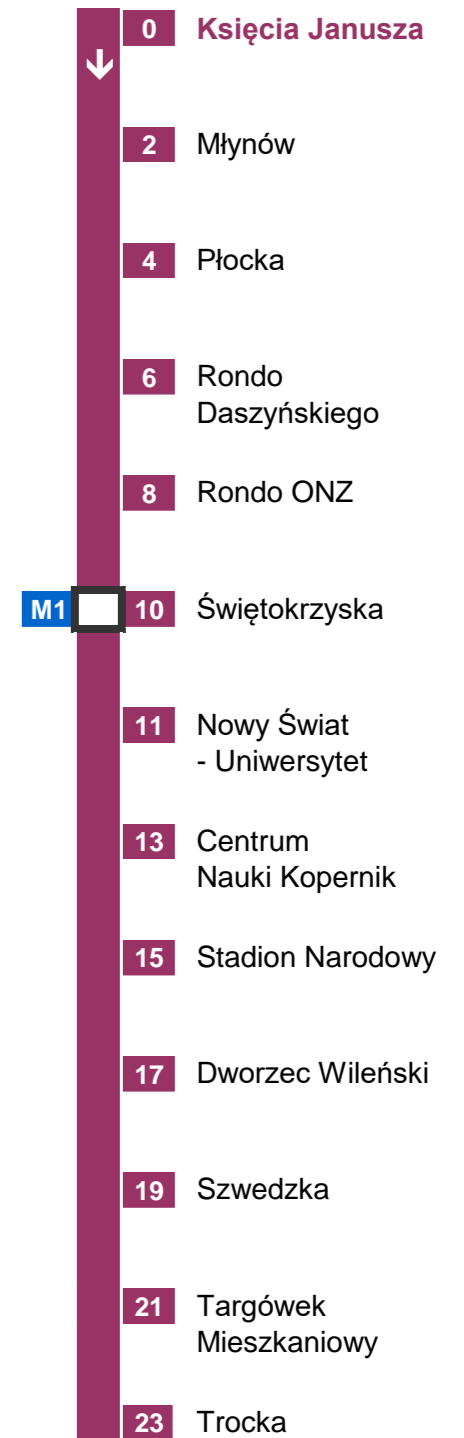

Księcia Janusza

→ Trocka

ważny od 01.09.2020r

Orientacyjny czas dojazdu do stacji
w minutach:

Nie uwzględnia czasu dojścia do bramki biletowej, na peron
oraz oczekiwania na pociąg

poniedziałek-czwartek			piątek			sobota			niedziela i święto		
godzina		częstość/minuty	godzina		częstość/minuty	godzina		częstość/minuty	godzina		częstość/minuty
5:00 ÷	5:59	6-7 min	5:00 ÷	5:59	6-7 min	5:00 ÷	7:00	ok. 7 min	5:00 ÷	8:36	7-8 min
5:59 ÷	6:08	5-6 min	5:59 ÷	6:08	5-6 min	7:00 ÷	20:56	6-7 min	8:36 ÷	21:13	6-7 min
6:08 ÷	6:52	ok. 4 min	6:08 ÷	6:52	ok. 4 min	20:56 ÷	22:56	ok. 7 min	21:13 ÷	0:30	8-9 min
6:52 ÷	9:05	ok. 3 min	6:52 ÷	9:05	ok. 3 min	22:56 ÷	0:18	9-10 min			
9:05 ÷	14:54	4-6 min	9:05 ÷	14:54	4-6 min			0 18 33 48			
14:54 ÷	18:59	ok. 3 min	14:54 ÷	18:59	ok. 3 min			1 03 18 33 48			
18:59 ÷	20:57	ok. 5 min	18:59 ÷	20:57	ok. 5 min			2 03 18			
20:57 ÷	0:30	7-9 min	20:57 ÷	0:18	7-9 min						
				0	18 33 48						
				1	03 18 33 48						
				2	03 18						

METRO WARSZAWSKIE Sp. z o.o.
02-798 Warszawa, ul. Wilczy Dół 5
Pion Przewozów

www.metro.waw.pl

www.ztm.waw.pl

19115 WARSZAWA

Młynów

→ Trocka

ważny od 01.09.2020r

Orientacyjny czas dojazdu do stacji
w minutach: