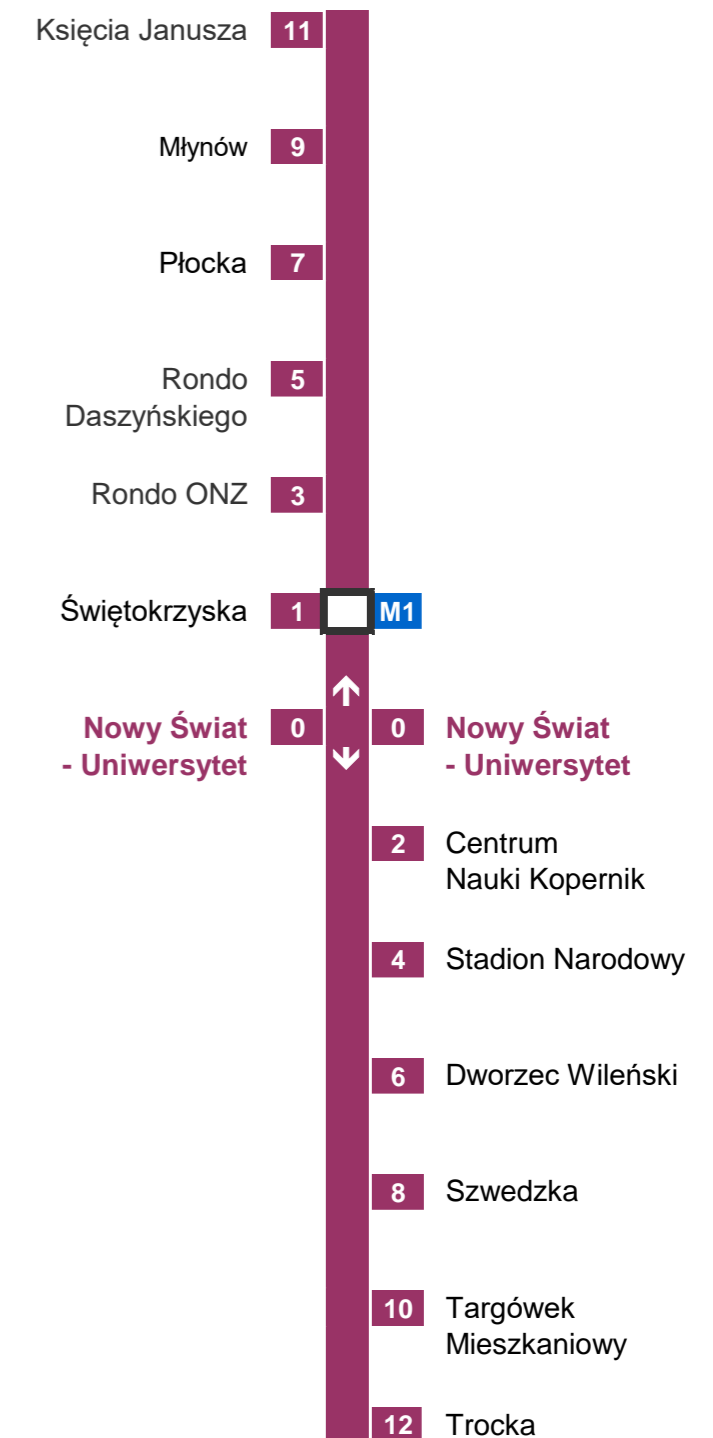

Nowy Świat - Uniwersytet

→ Trocka

ważny od 01.09.2020r

Orientacyjny czas dojazdu do stacji
w minutach:

Nie uwzględnia czasu dojścia do bramki biletowej, na peron
oraz oczekiwania na pociąg

poniedziałek-czwartek			piątek			sobota			niedziela i święto		
godzina	częstość/minuty		godzina	częstość/minuty		godzina	częstość/minuty		godzina	częstość/minuty	
5:08 ÷ 6:10	6-7 min		5:08 ÷ 6:10	6-7 min		5:05 ÷ 7:11	ok. 7 min		5:05 ÷ 8:47	7-8 min	
6:10 ÷ 6:19	5-6 min		6:10 ÷ 6:19	5-6 min		7:11 ÷ 21:07	6-7 min		8:47 ÷ 21:24	6-7 min	
6:19 ÷ 7:03	ok. 4 min		6:19 ÷ 7:03	ok. 4 min		21:07 ÷ 23:07	ok. 7 min		21:24 ÷ 0:41	8-9 min	
7:03 ÷ 9:16	ok. 3 min		7:03 ÷ 9:16	ok. 3 min		23:07 ÷ 0:29	9-10 min				
9:16 ÷ 15:05	4-6 min		9:16 ÷ 15:05	4-6 min			0 29 44 59				
15:05 ÷ 19:10	ok. 3 min		15:05 ÷ 19:10	ok. 3 min			1 14 29 44 59				
19:10 ÷ 21:08	ok. 5 min		19:10 ÷ 21:08	ok. 5 min			2 14 29				
21:08 ÷ 0:41	7-9 min		21:08 ÷ 0:29	7-9 min							
			0	29 44 59							
			1	14 29 44 59							
			2	14 29							

→ Książca Janusza

poniedziałek-czwartek			piątek			sobota			niedziela i święto		
godzina	częstość/minuty		godzina	częstość/minuty		godzina	częstość/minuty		godzina	częstość/minuty	
5:06 ÷ 6:13	5-7 min		5:06 ÷ 6:13	5-7 min		5:06 ÷ 7:17	ok. 7 min		5:06 ÷ 8:48	7-8 min	
6:13 ÷ 6:35	ok. 4 min		6:13 ÷ 6:35	ok. 4 min		7:17 ÷ 21:12	6-7 min		8:48 ÷ 21:22	6-7 min	
6:35 ÷ 9:16	ok. 3 min		6:35 ÷ 9:16	ok. 3 min		21:12 ÷ 23:52	7-8 min		21:22 ÷ 0:27	7-9 min	
9:16 ÷ 15:11	4-5 min		9:16 ÷ 15:11	4-5 min		23:52 ÷ 0:27	8-9 min				
15:11 ÷ 19:17	ok. 3 min		15:11 ÷ 19:17	ok. 3 min			0 27 42 57				
19:17 ÷ 22:53	5-7 min		19:17 ÷ 22:53	5-7 min			1 12 27 42 57				
22:53 ÷ 0:27	8-10 min		22:53 ÷ 23:24	7-8 min			2 12 27				
			23:24 ÷ 0:27	ok. 9 min							
			0	27 42 57							
			1	12 27 42 57							
			2	12 27							

METRO WARSZAWSKIE Sp. z o.o.
02-798 Warszawa, ul. Wilczy Dół 5
Pion Przewozów