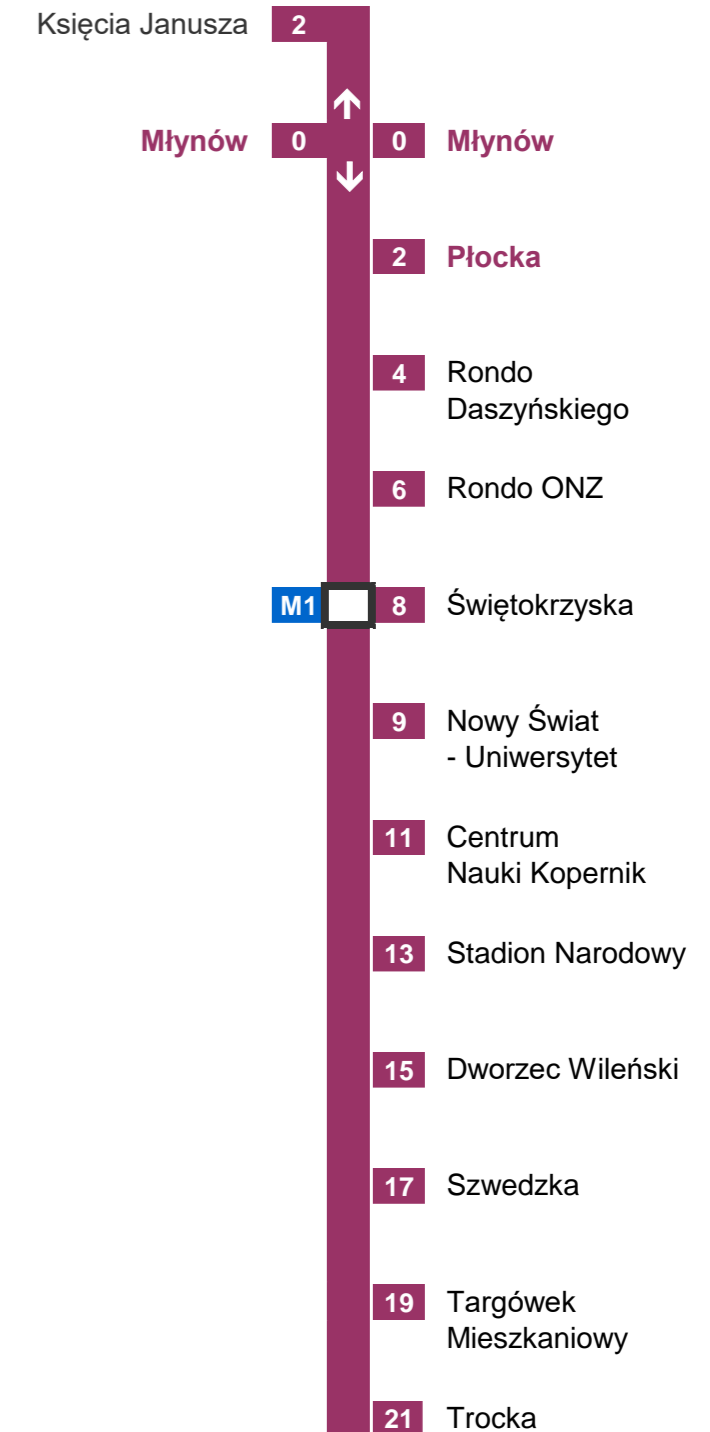

Młynów

→ Trocka

ważny od 01.09.2020r

Orientacyjny czas dojazdu do stacji
w minutach:

Nie uwzględnia czasu dojścia do bramki biletowej, na peron
oraz oczekiwania na pociąg

poniedziałek-czwartek			piątek			sobota			niedziela i święto		
godzina	częstość/minuty		godzina	częstość/minuty		godzina	częstość/minuty		godzina	częstość/minuty	
5:02 ÷ 6:01	6-7 min		5:02 ÷ 6:01	6-7 min		5:02 ÷ 7:02	ok. 7 min		5:02 ÷ 8:38	7-8 min	
6:01 ÷ 6:10	5-6 min		6:01 ÷ 6:10	5-6 min		7:02 ÷ 20:58	6-7 min		8:38 ÷ 21:15	6-7 min	
6:10 ÷ 6:54	ok. 4 min		6:10 ÷ 6:54	ok. 4 min		20:58 ÷ 22:58	ok. 7 min		21:15 ÷ 0:32	8-9 min	
6:54 ÷ 9:07	ok. 3 min		6:54 ÷ 9:07	ok. 3 min		22:58 ÷ 0:20	9-10 min				
9:07 ÷ 14:56	4-6 min		9:07 ÷ 14:56	4-6 min		0	20 35 50				
14:56 ÷ 19:01	ok. 3 min		14:56 ÷ 19:01	ok. 3 min		1	05 20 35 50				
19:01 ÷ 20:59	ok. 5 min		19:01 ÷ 20:59	ok. 5 min		2	05 20				
20:59 ÷ 0:32	7-9 min		20:59 ÷ 0:20	7-9 min							
			0	20 35 50							
			1	05 20 35 50							
			2	05 20							

→ Księcia Janusza

poniedziałek-czwartek			piątek			sobota			niedziela i święto		
godzina	częstość/minuty		godzina	częstość/minuty		godzina	częstość/minuty		godzina	częstość/minuty	
5:15 ÷ 6:22	5-7 min		5:15 ÷ 6:22	5-7 min		5:15 ÷ 7:26	ok. 7 min		5:15 ÷ 8:57	7-8 min	
6:22 ÷ 6:44	ok. 4 min		6:22 ÷ 6:44	ok. 4 min		7:26 ÷ 21:21	6-7 min		8:57 ÷ 21:31	6-7 min	
6:44 ÷ 9:25	ok. 3 min		6:44 ÷ 9:25	ok. 3 min		21:21 ÷ 0:01	7-8 min		21:31 ÷ 0:36	7-9 min	
9:25 ÷ 15:20	4-5 min		9:25 ÷ 15:20	4-5 min		0:01 ÷ 0:36	8-9 min				
15:20 ÷ 19:26	ok. 3 min		15:20 ÷ 19:26	ok. 3 min		0	36 51				
19:26 ÷ 23:02	5-7 min		19:26 ÷ 23:02	5-7 min		1	06 21 36 51				
23:02 ÷ 0:36	8-10 min		23:02 ÷ 23:33	7-8 min		2	06 21 36				
			23:33 ÷ 0:36	ok. 9 min							
			0	36 51							
			1	06 21 36 51							
			2	06 21 36							

METRO WARSZAWSKIE Sp. z o.o.
02-798 Warszawa, ul. Wilczy Dół 5
Pion Przewozów