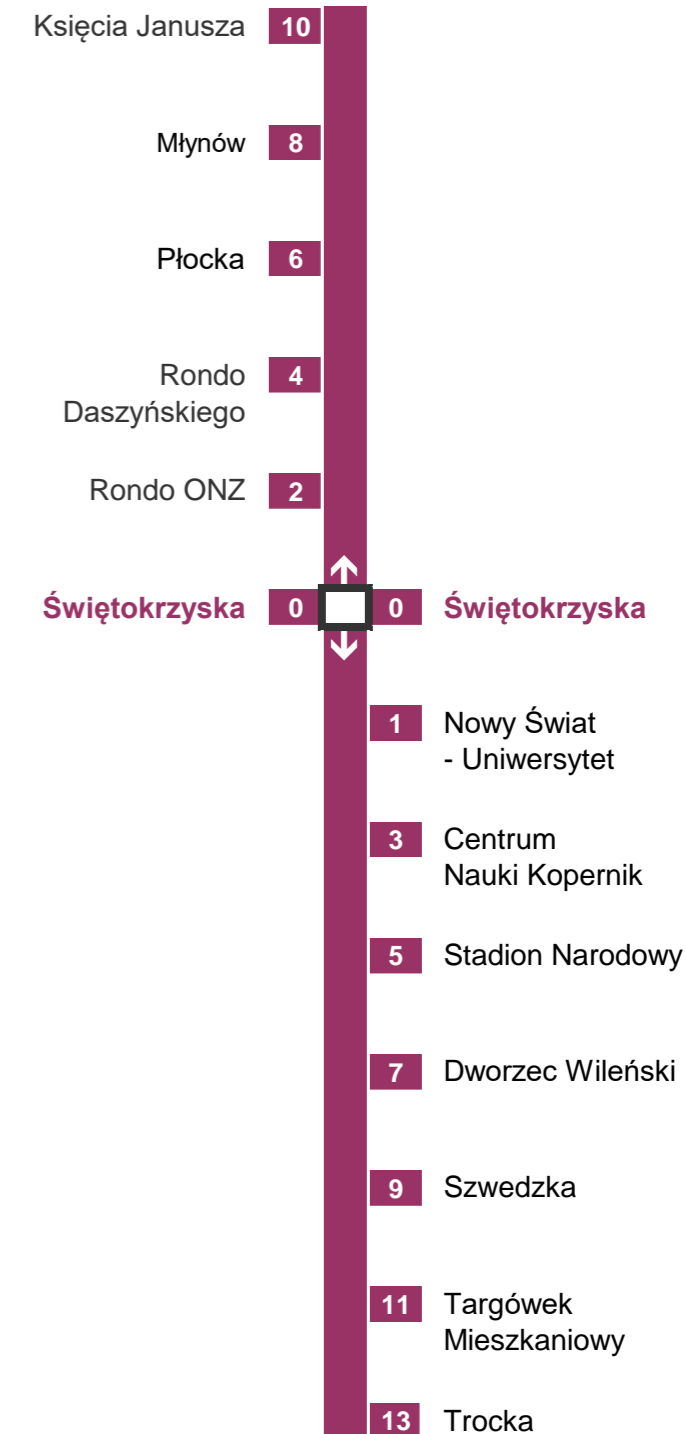

Świętokrzyska

→ Trocka

ważny od 01.09.2020r

Orientacyjny czas dojazdu do stacji
w minutach:

Nie uwzględnia czasu dojścia do bramki biletowej, na peron
oraz oczekiwania na pociąg

poniedziałek-czwartek			piątek			sobota			niedziela i święto		
godzina	częstość/minuty		godzina	częstość/minuty		godzina	częstość/minuty		godzina	częstość/minuty	
5:07 ÷ 6:09	6-7 min		5:07 ÷ 6:09	6-7 min		5:04 ÷ 7:10	ok. 7 min		5:04 ÷ 8:40	7-8 min	
6:09 ÷ 6:18	5-6 min		6:09 ÷ 6:18	5-6 min		7:10 ÷ 21:06	6-7 min		8:40 ÷ 21:17	6-7 min	
6:18 ÷ 7:02	ok. 4 min		6:18 ÷ 7:02	ok. 4 min		21:06 ÷ 23:06	ok. 7 min		21:17 ÷ 0:40	8-9 min	
7:02 ÷ 9:15	ok. 3 min		7:02 ÷ 9:15	ok. 3 min		23:06 ÷ 0:28	9-10 min				
9:15 ÷ 15:04	4-6 min		9:15 ÷ 15:04	4-6 min			0 28 43 58				
15:04 ÷ 19:09	ok. 3 min		15:04 ÷ 19:09	ok. 3 min			1 13 28 43 58				
19:09 ÷ 21:07	ok. 5 min		19:09 ÷ 21:07	ok. 5 min			2 13 28				
21:07 ÷ 0:40	7-9 min		21:07 ÷ 0:28	7-9 min							
			0	28 43 58							
			1	13 28 43 58							
			2	13 28							

→ Księcia Janusza

poniedziałek-czwartek			piątek			sobota			niedziela i święto		
godzina	częstość/minuty		godzina	częstość/minuty		godzina	częstość/minuty		godzina	częstość/minuty	
5:07 ÷ 6:14	5-7 min		5:07 ÷ 6:14	5-7 min		5:07 ÷ 7:18	ok. 7 min		5:07 ÷ 8:49	7-8 min	
6:14 ÷ 6:36	ok. 4 min		6:14 ÷ 6:36	ok. 4 min		7:18 ÷ 21:13	6-7 min		8:49 ÷ 21:23	6-7 min	
6:36 ÷ 9:17	ok. 3 min		6:36 ÷ 9:17	ok. 3 min		21:13 ÷ 23:53	7-8 min		21:23 ÷ 0:28	7-9 min	
9:17 ÷ 15:12	4-5 min		9:17 ÷ 15:12	4-5 min		23:53 ÷ 0:28	8-9 min				
15:12 ÷ 19:18	ok. 3 min		15:12 ÷ 19:18	ok. 3 min			0 28 43 58				
19:18 ÷ 22:54	5-7 min		19:18 ÷ 22:54	5-7 min			1 13 28 43 58				
22:54 ÷ 0:28	8-10 min		22:54 ÷ 23:25	7-8 min			2 13 28				
			23:25 ÷ 0:28	ok. 9 min							
			0	28 43 58							
			1	13 28 43 58							
			2	13 28							

METRO WARSZAWSKIE Sp. z o.o.
02-798 Warszawa, ul. Wilczy Dół 5
Pion Przewozów