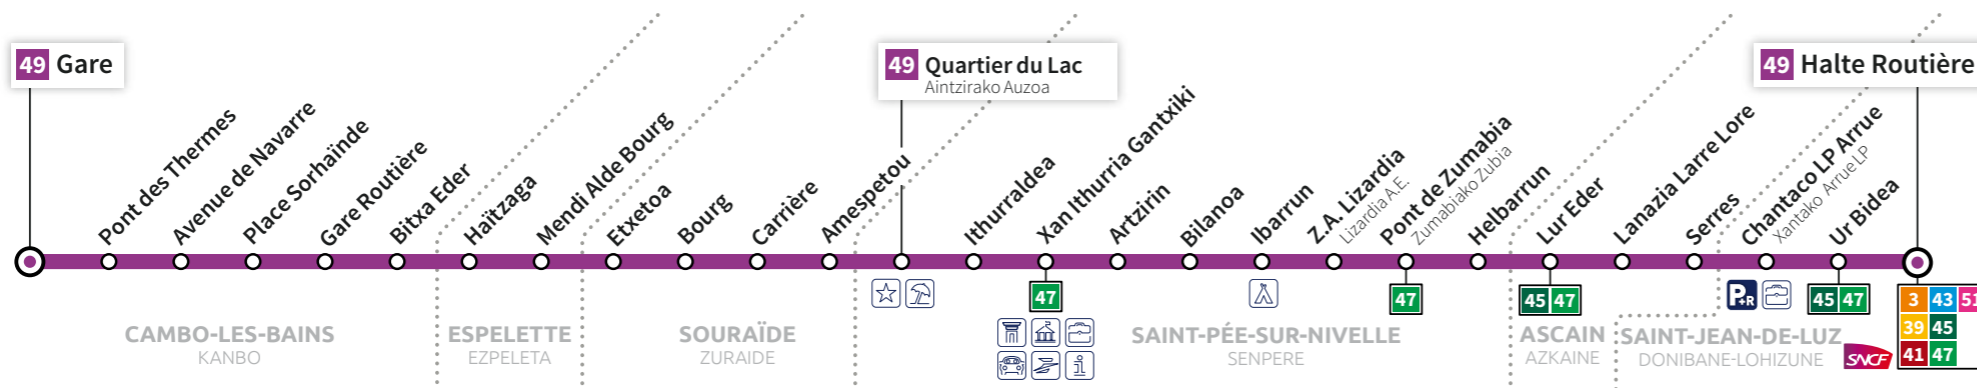

Découvrez les horaires en temps réel, achetez et composez votre ticket depuis votre mobile.

Ordutegiak denbora errealean ezagutu, txartela zure mugikorrean erosi eta konposta.

Téléchargez l'application

pour HEGOBUS

hegobus.mybus.io

Créé: © izecom info@izecom.com