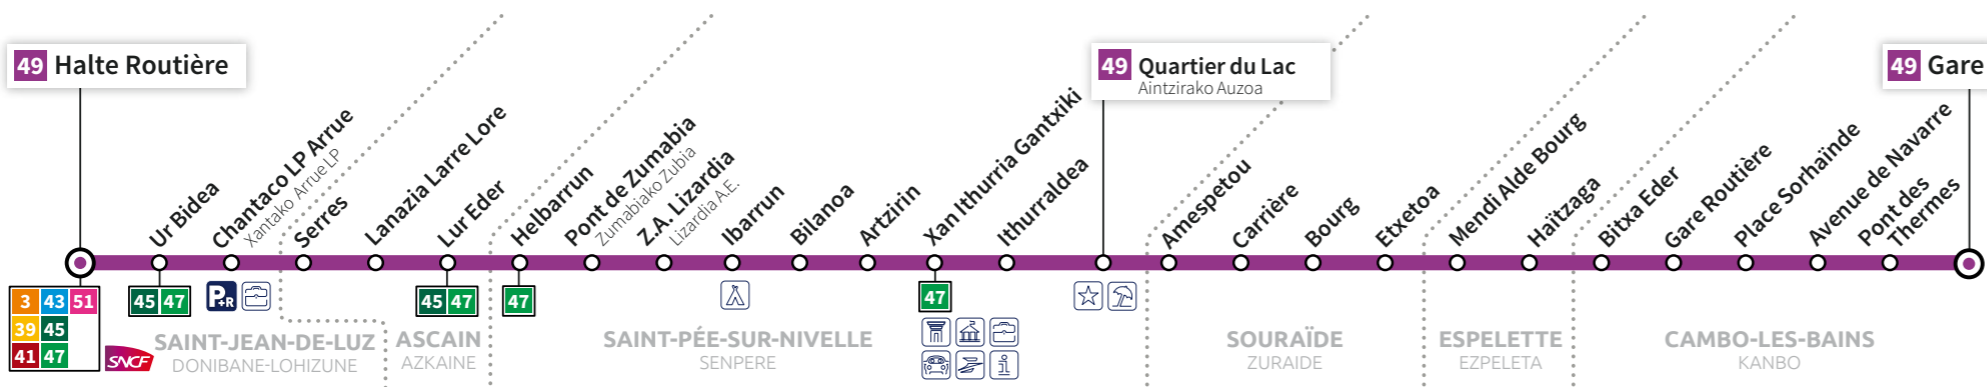

Consultez l'intégralité des horaires de la ligne sur www.hegobus.com Lineako ordutegi oro hemen ikus

* Courses également accessibles aux scolaires, du lundi au vendredi en période scolaire sur présentation de leur abonnement scolaire Hegobus.

* Ikasleek ibilaldia egin dezakete astelehenetik ostiralera eskola denboraldietan, beren eskolako abonamendua erakutsiz.

4213 4223 Dessert «HASPAREN - Aldabidea» à 14:24 et «HASPAREN - Place Harana» à 14:26 uniquement les mercredis en période scolaire. «HAZPARNE - Aldabidea»-n geldituko da 14:24ean, eta «HAZPARNE - Harana Plaza»-n 14:26ean, eskola oporretako asteazkenetan baizik.

4213 Départ de la Halte Routière à 18:10, dessert «HASPAREN - Aldabidea» à 19:24 et «HASPAREN - Place Harana» à 19:26 uniquement les lundis, mardis, jeudis et vendredis en période scolaire. Autobus geldilekutik abiatuko da 18:10ean, «HAZPARNE - Aldabidea»-n geldituz 19:24ean eta «HAZPARNE - Harana plaza»-n 19:26an, eskola oporretako astelehen, astearte, ostegun eta ostiraletan baizik.

SAINT-JEAN-DE-LUZ
HALTE ROUTIÈRE
DONIBANE LOHIZUNE
AUTOBUS GELTOKIA

CAMBO-LES-BAINS
GARE SNCF
KANBO
SNCF GELTOKIA

Ligne
Linea
49

HEGOBUS

Réseau de Transports de la Communauté d'Agglomération Pays Basque
Euskal Hirigune Elkargoko Garraio sarea

www.hegobus.com

VERS GARE