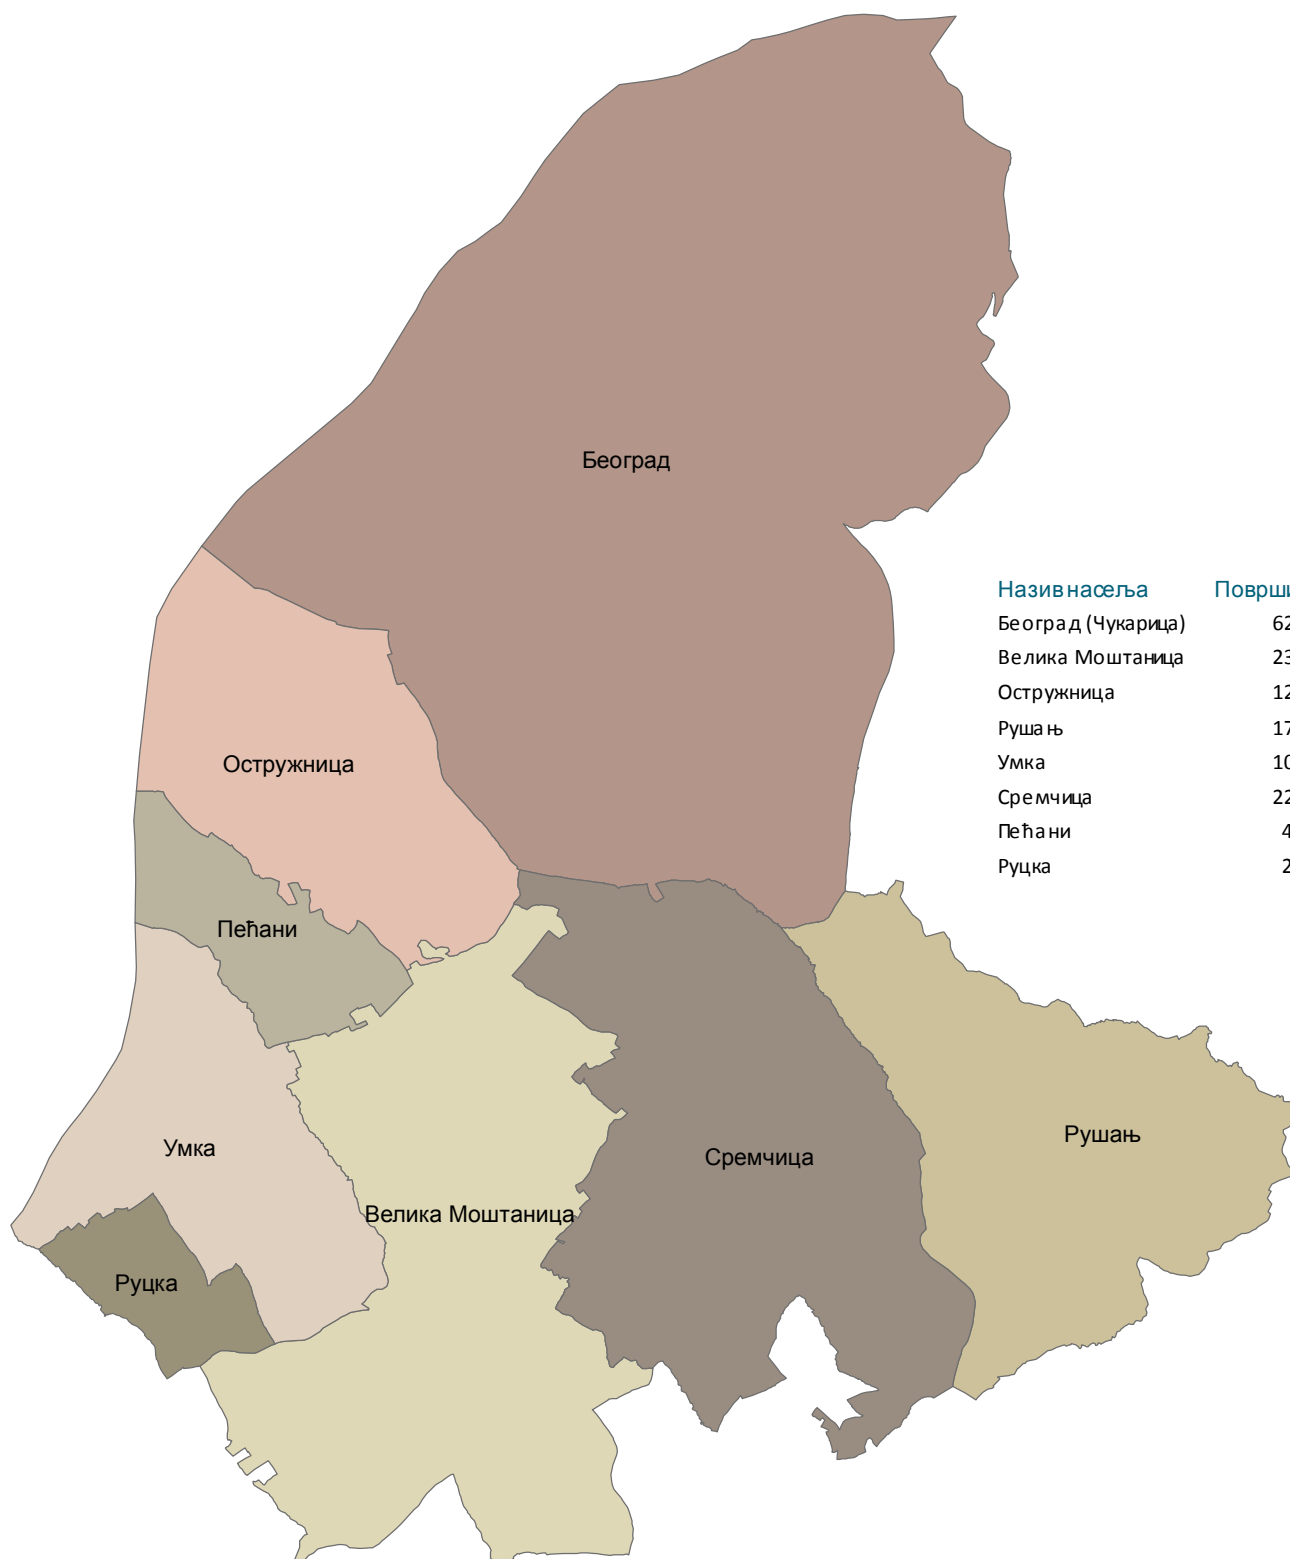

Насеља општине Чукарица

Назив насеља	Површина у ха	Тип насеља
Београд (Чукарица)	6259.5	Г
Велика Моштаница	2363.3	О
Остружница	1279.4	Г
Рушањ	1736.2	О
Умка	1038.5	Г
Сремчица	2263.3	О
Пећани	462.4	Г
Руцка	289.7	Г