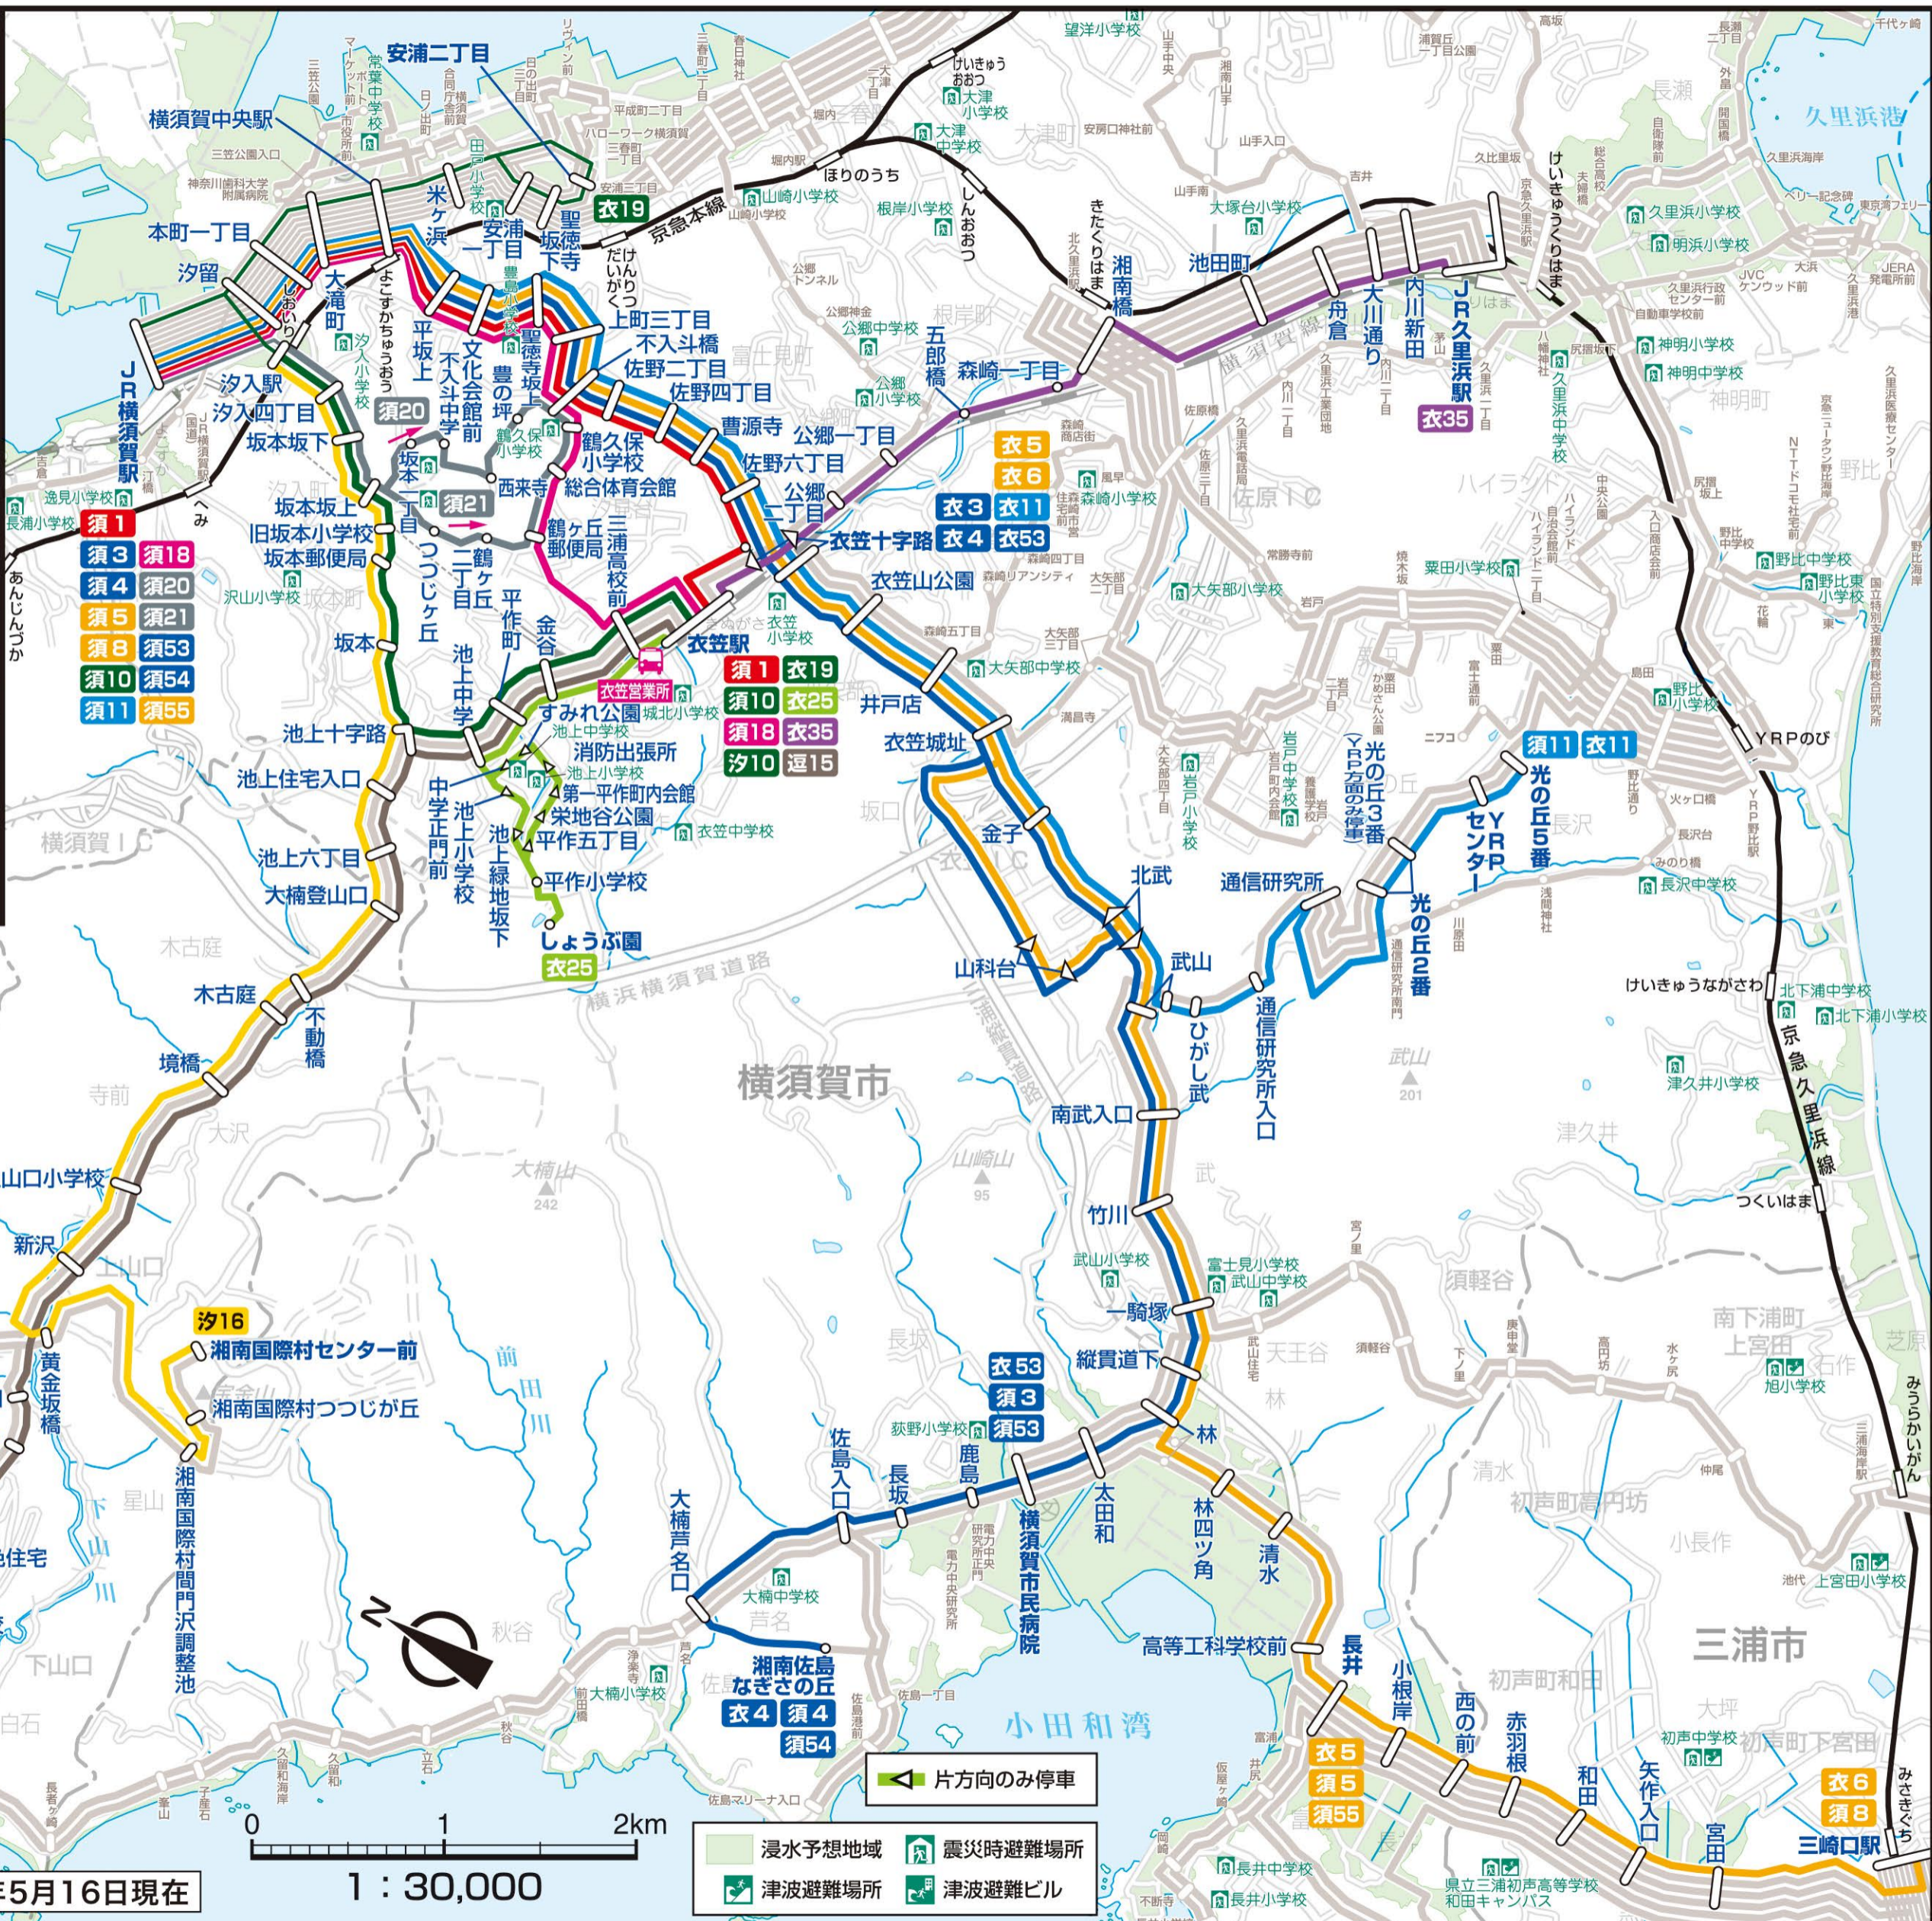

系統番号	起点	経由地	終点
須1	JR横須賀駅	横須賀中央駅・聖徳寺上	衣笠十字路・衣笠駅
須3	JR横須賀駅	横須賀中央駅・林	横須賀市民病院
須4	JR横須賀駅	横須賀中央駅・市民病院	湘南佐島なぎさの丘
須5	JR横須賀駅	横須賀中央駅・林	長井
須8	JR横須賀駅	横須賀中央駅・長井	三崎口駅
須10	JR横須賀駅	坂本坂上	衣笠駅
須11	JR横須賀駅	武山	YRPセンター
須18	JR横須賀駅	総合体育会館	衣笠駅
須20	JR横須賀駅	西来寺→鶴ヶ丘	JR横須賀駅
須21	JR横須賀駅	鶴ヶ丘→西来寺	JR横須賀駅
須53	JR横須賀駅	横須賀中央駅・山科台	横須賀市民病院
須54	JR横須賀駅	横須賀中央駅・山科台	湘南佐島なぎさの丘
須55	JR横須賀駅	横須賀中央駅・山科台	長井
汐10	汐入駅	坂本坂上	衣笠駅
汐16	汐入駅	大楠登山口	湘南国際センター前
衣3	衣笠十字路	林	横須賀市民病院
衣4	衣笠十字路	市民病院	湘南佐島なぎさの丘
衣5	衣笠十字路	林	長井
衣6	衣笠十字路	長井	三崎口駅
衣11	YRPセンター	武山	衣笠十字路
衣19	衣笠駅	横須賀中央駅・米ヶ浜	安浦二丁目
衣25	衣笠駅	しょうぶ園	衣笠駅
衣35	衣笠駅	五郎橋・湘南橋	JR久里浜駅
衣53	衣笠十字路	山科台・林	横須賀市民病院
逗15	衣笠駅	池上十字路・葉山大道	JR逗子駅

京浜急行バス

バス路線系統図

衣笠営業所

お問合せ 衣笠営業所 TEL 046(851)5500
FAX 046(851)3404
<http://www.keikyu-bus.co.jp/>

2021年5月16日現在

[大きな地震のとき]沿岸部や川沿いで、強い揺れや、弱い揺れであっても長い時間の揺れを感じた時や、津波警報が発令された時は、高台や津波避難ビルなどに避難しましょう。「※浸水予想地域は各自治体が最大クラスの津波を想定して公表したものを参考に掲載しておりますが、浸水予想地域の範囲外でも津波の浸水が発生する場合があります。浸水の深さは場所によって異なりますので、あくまで目安としてご覧ください。」