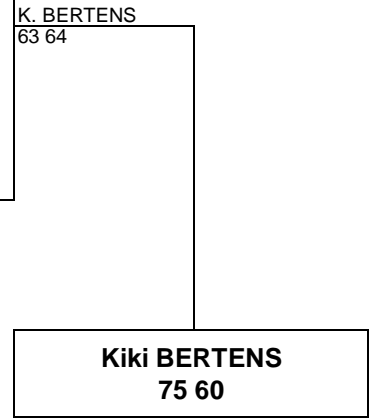

**GRAND PRIX de SAR LA PRINCESSE LALLA MERYEM
MAIN DRAW SINGLES**

Fes, Morocco 21- 28 April, 2012

**Red Clay
\$220,000**

WTA International

1 WC	1	MEDINA GARRIGUES, Anabel	ESP						
	2	BRATCHIKOVA, Nina	RUS	62 64					
	3	PANOVA, Alexandra	RUS						
	4	MINELLA, Mandy	LUX	63 76(10)					
	5	BRIANTI, Alberta	ITA						
	6	CADANTU, Alexandra	ROU	57 75 61					
WC	7	EL ALLAMI, Fatima Zahrae	MAR						
5	8	HALEP, Simona	ROU	61 00 Ret'd					
4	9	WICKMAYER, Yanina	BEL						
	10	MAYR-ACHLEITNER, Patricia	AUT	64 62					
	11	TATISHVILI, Anna	GEO						
Q	12	MUGURUZA BLANCO, Garbine	ESP	75 57 64					
	13	RADWANSKA, Urszula	POL						
Q	14	BERTENS, Kiki	NED	64 75					
	15	RODIONOVA, Anastasia	AUS						
6	16	SCHEEPERS, Chanelle	RSA	64 64					
8	17	PEER, Shahar	ISR						
	18	RYBARIKOVA, Magdalena	SVK	57 63 75					
LL	19	JOHANSSON, Mathilde	FRA						
WC	20	LALAMI, Nadia	MAR	61 61					
	21	BACSINSZKY, Tímea	SUI						
Q	22	RODIONOVA, Arina	RUS	26 40 Ret'd					
Q	23	CZINK, Melinda	HUN						
3	24	CETKOVSKA, Petra	CZE	64 62					
7	25	ZAKOPALOVA, Klara	CZE						
	26	RUS, Arantxa	NED	64 57 76(9)					
	27	POUS-TIO, Laura	ESP						
	28	GOVORTSOVA, Olga	BLR	62 61					
	29	BABOS, Tímea	HUN						
	30	BEGU, Irina-Camelia	ROU	76(3) 63					
	31	DANIILIDOU, Eleni	GRE						
2	32	KUZNETSOVA, Svetlana	RUS	61 75					