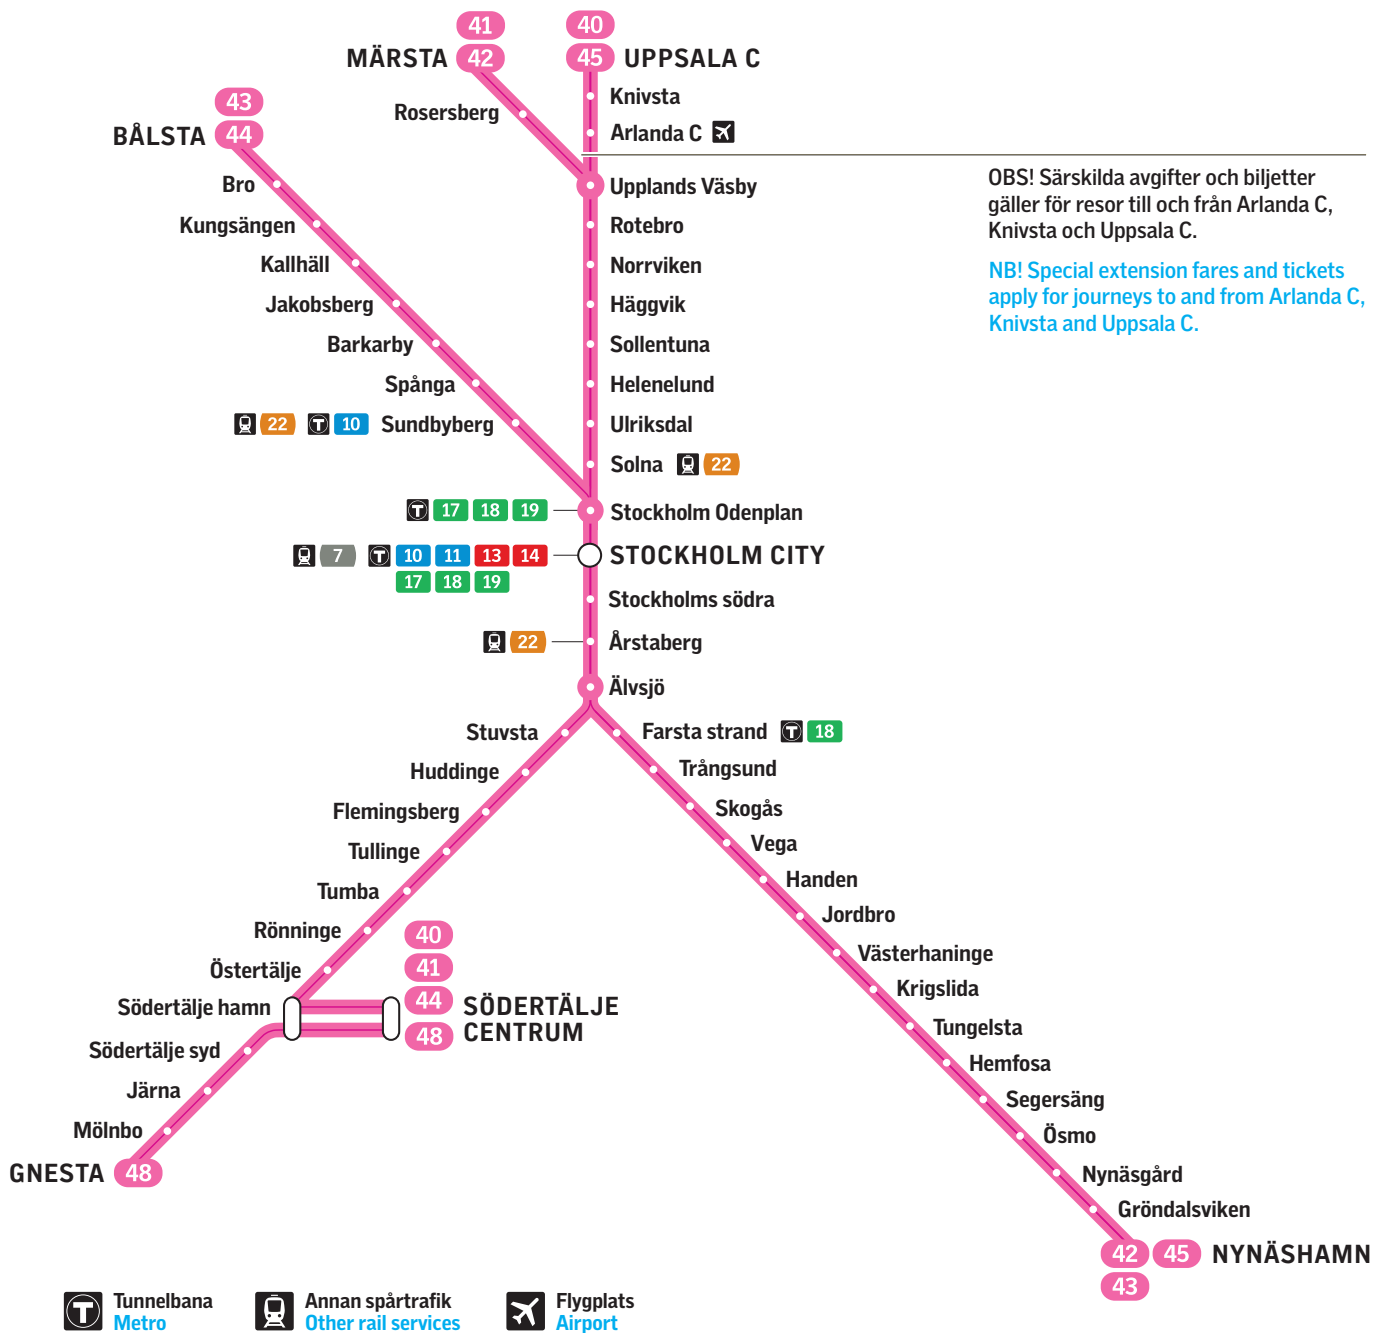

Linjenätskarta Pendeltåg

OBS! Särskilda avgifter och biljetter gäller för resor till och från Arlanda C, Knivsta och Uppsala C.

NB! Special extension fares and tickets apply for journeys to and from Arlanda C, Knivsta and Uppsala C.