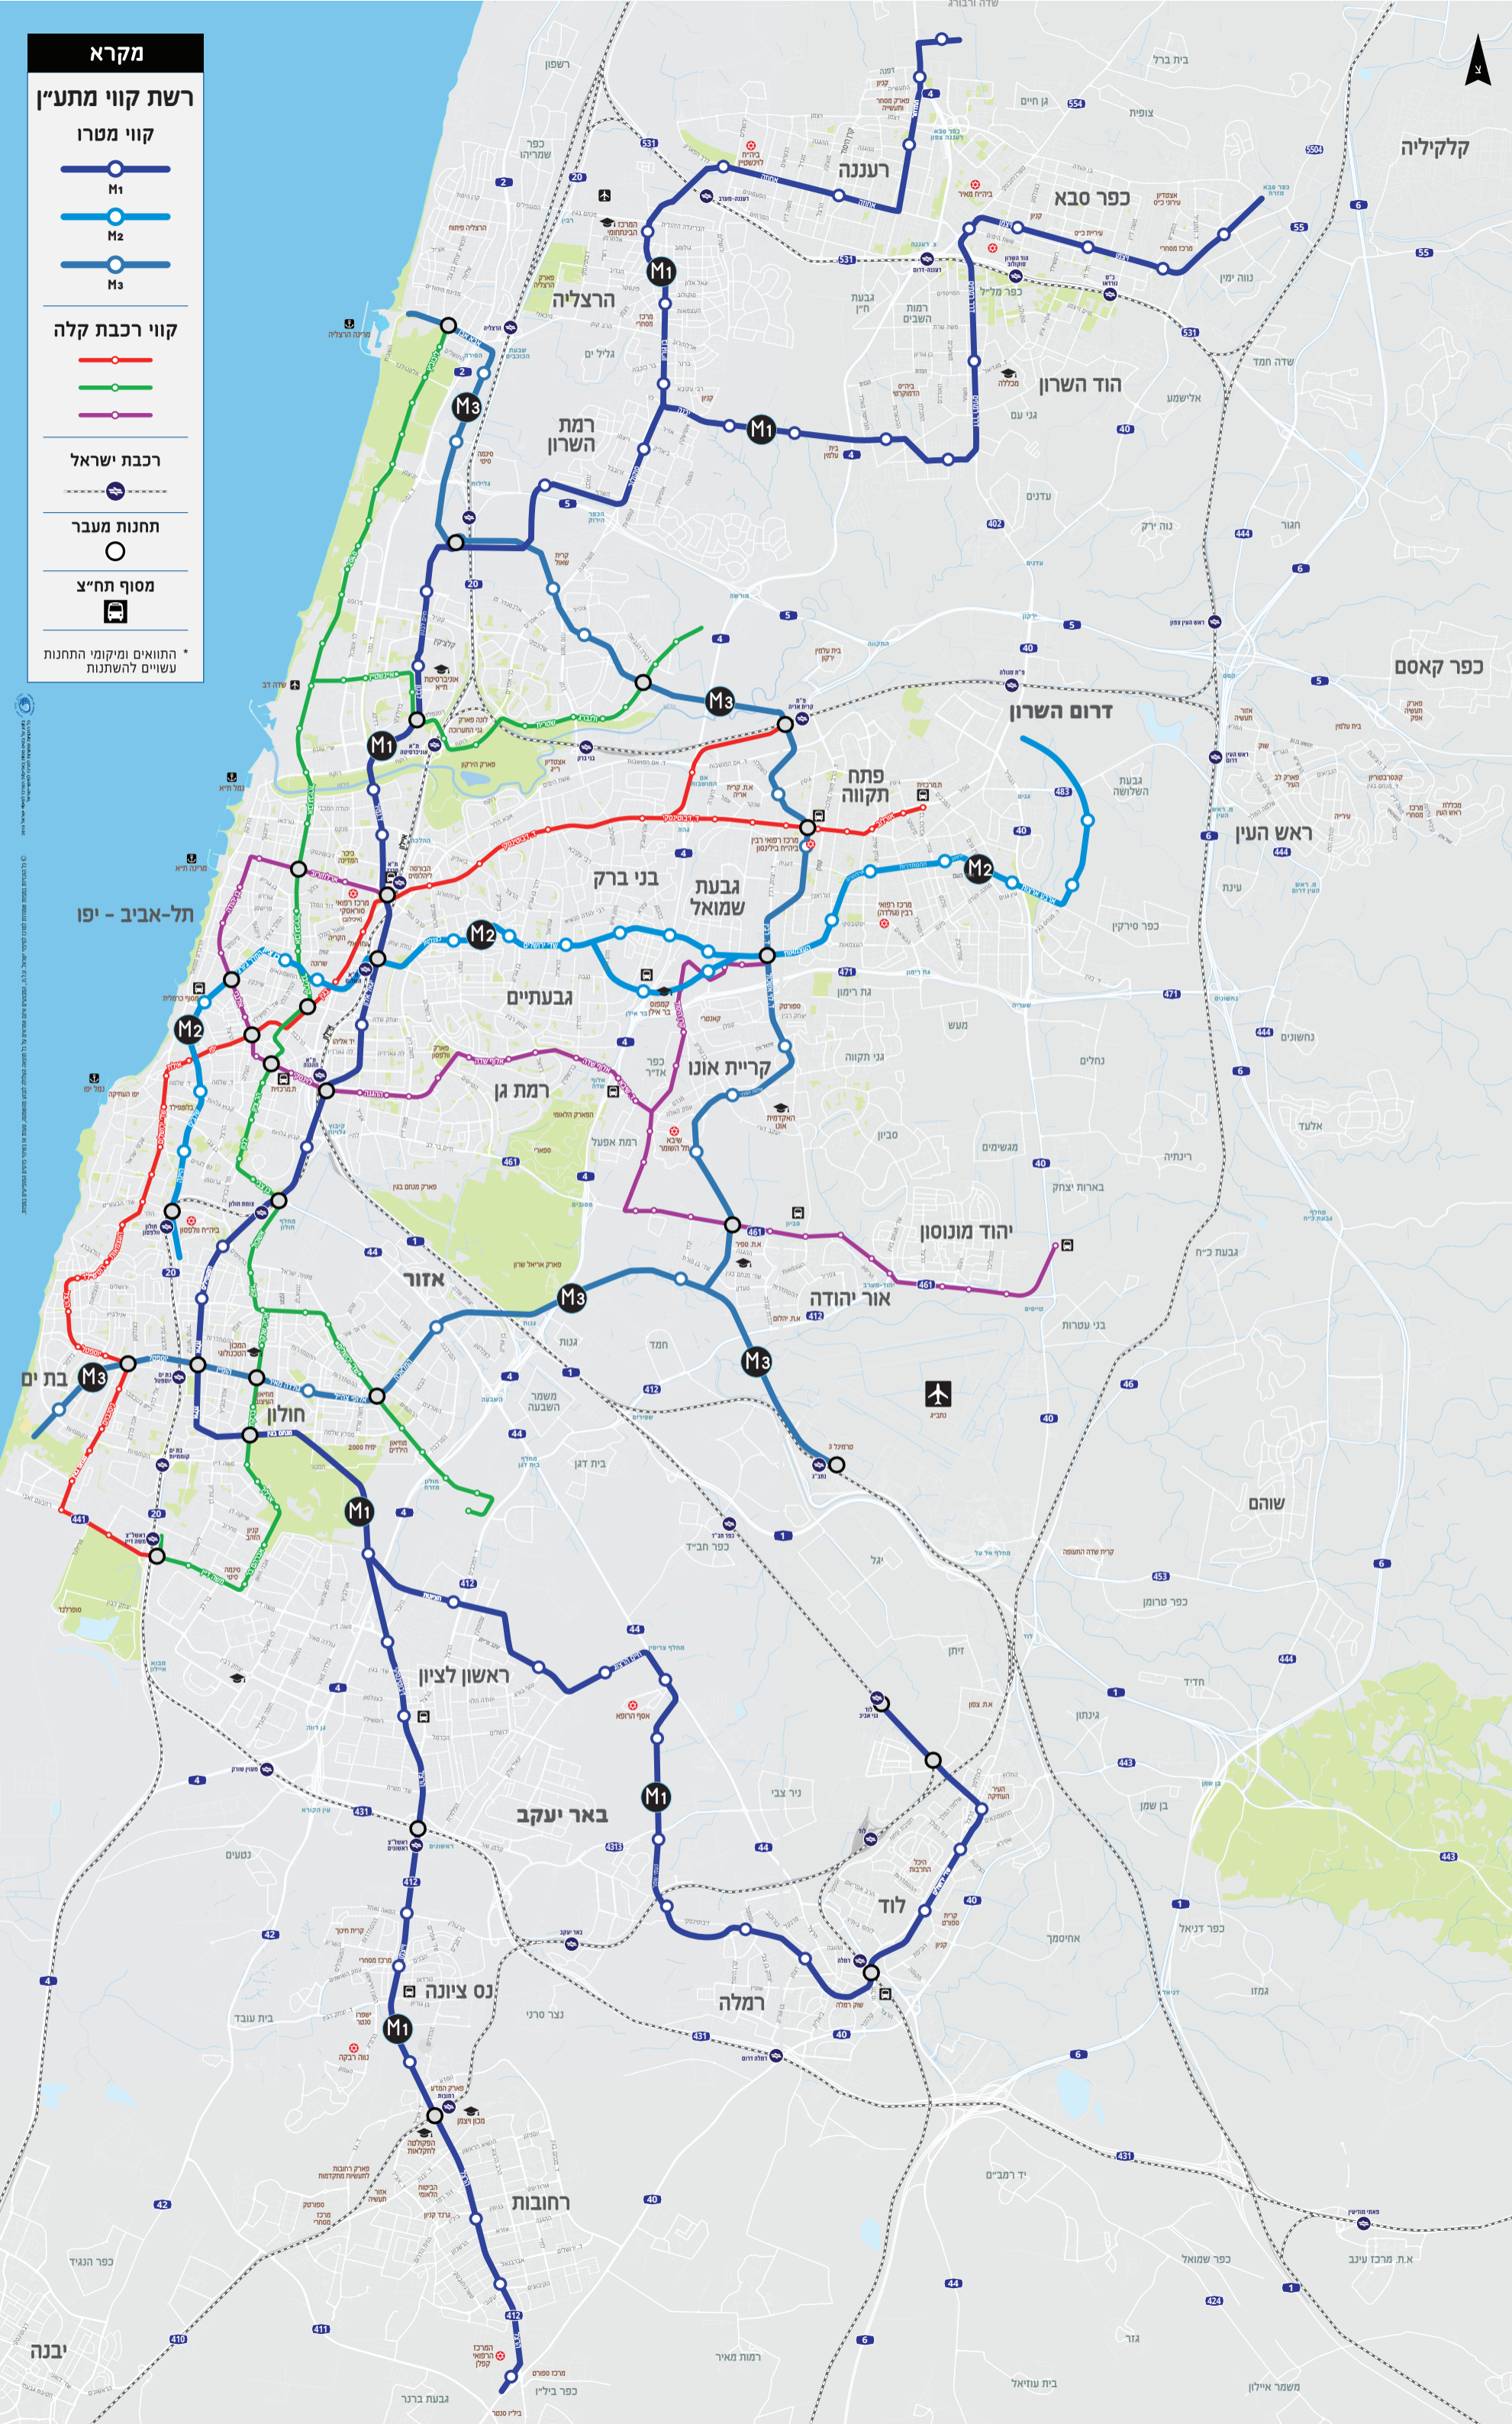

מקרא

רשת קווי מתעין

קווי מטרו

- M1
- M2
- M3

קווי רכבת קלה

- רכבת ישראל
- תחנות מעבר
- מסוף תח"צ

* התוואים ומיקומי התחנות עשויים להשתנות

© כל הזכויות שמורות לרשות הממשלתית לתחבורה ציבורית. המידע על הקוויים והתחנות הוא מוערך ויכול להשתנות. אין להשתמש במידע זה לצורכי מסחריים או לפרסום.