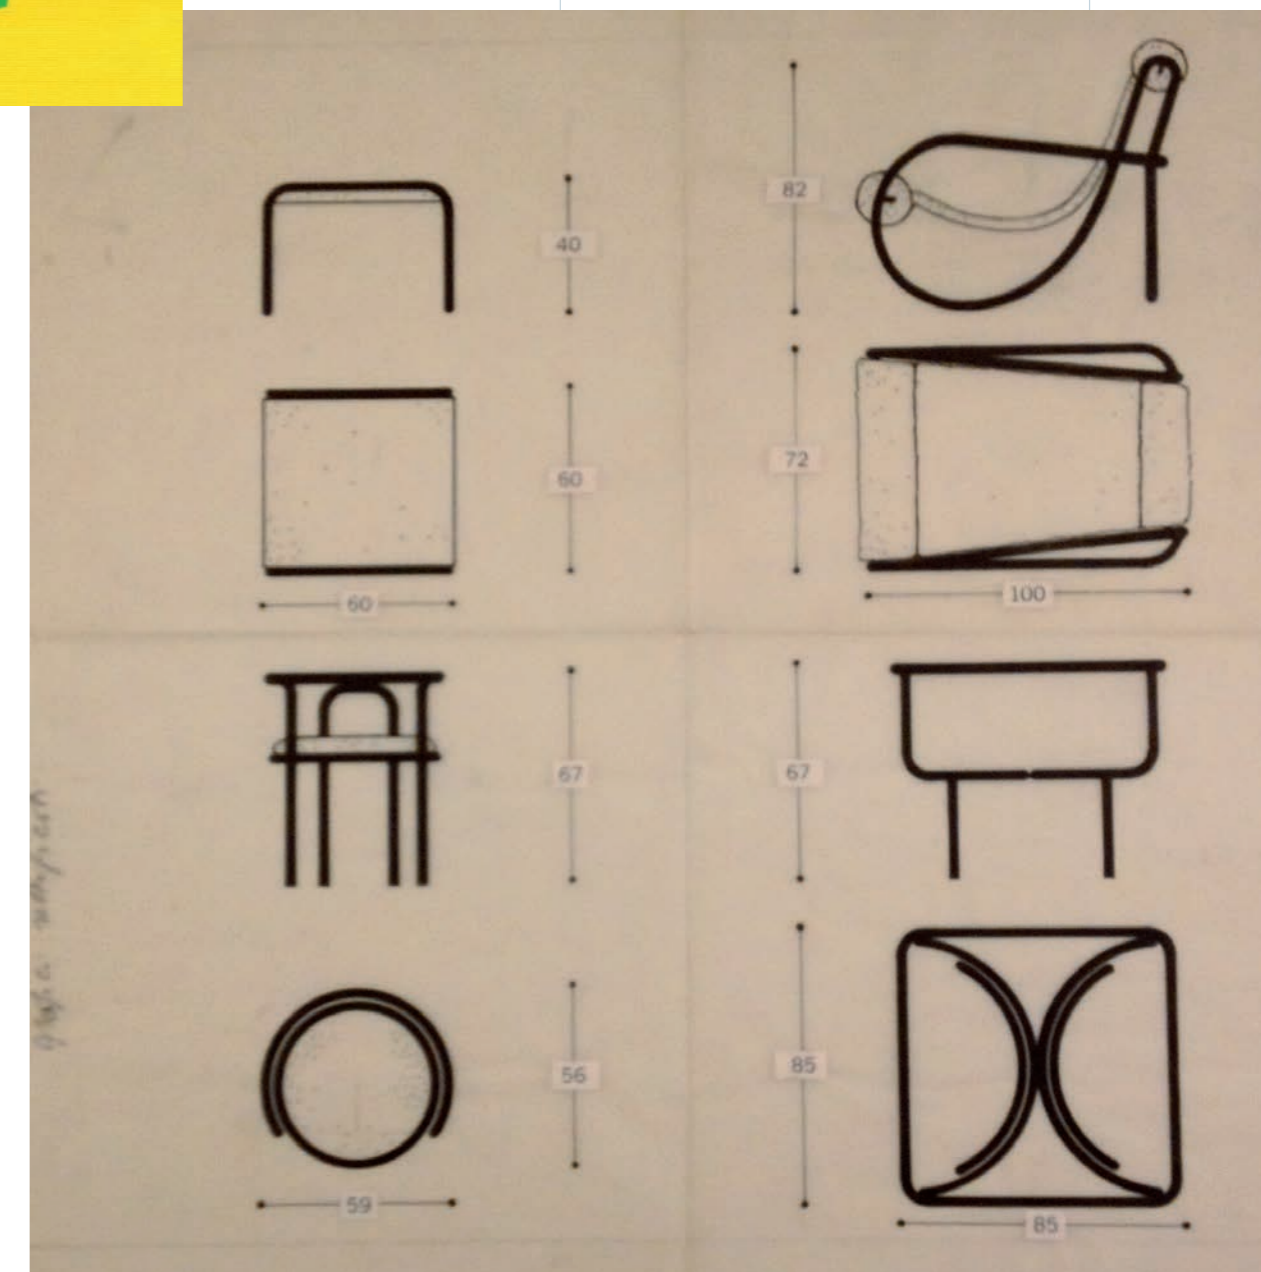

Technical
Data

SDRAIO PRENDISOLE SUN LOUNGER

Struttura in tubolare di acciaio da ø30 mm verniciato in vari colori
Steel tubular frame Ø 30mm varnished in different colours

LxPxH 210X70X58 cm

— WxDxH 210X70X58 cm