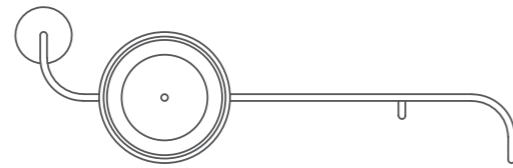

Technical
Data

SDRAIO PRENDISOLE SUN LOUNGER

Struttura in tubolare di acciaio da ø30 mm verniciato in vari colori
Steel tubular frame Ø 30mm varnished in different colours

LxPxH 210X70X58 cm

— WxDxH 210X70X58 cm