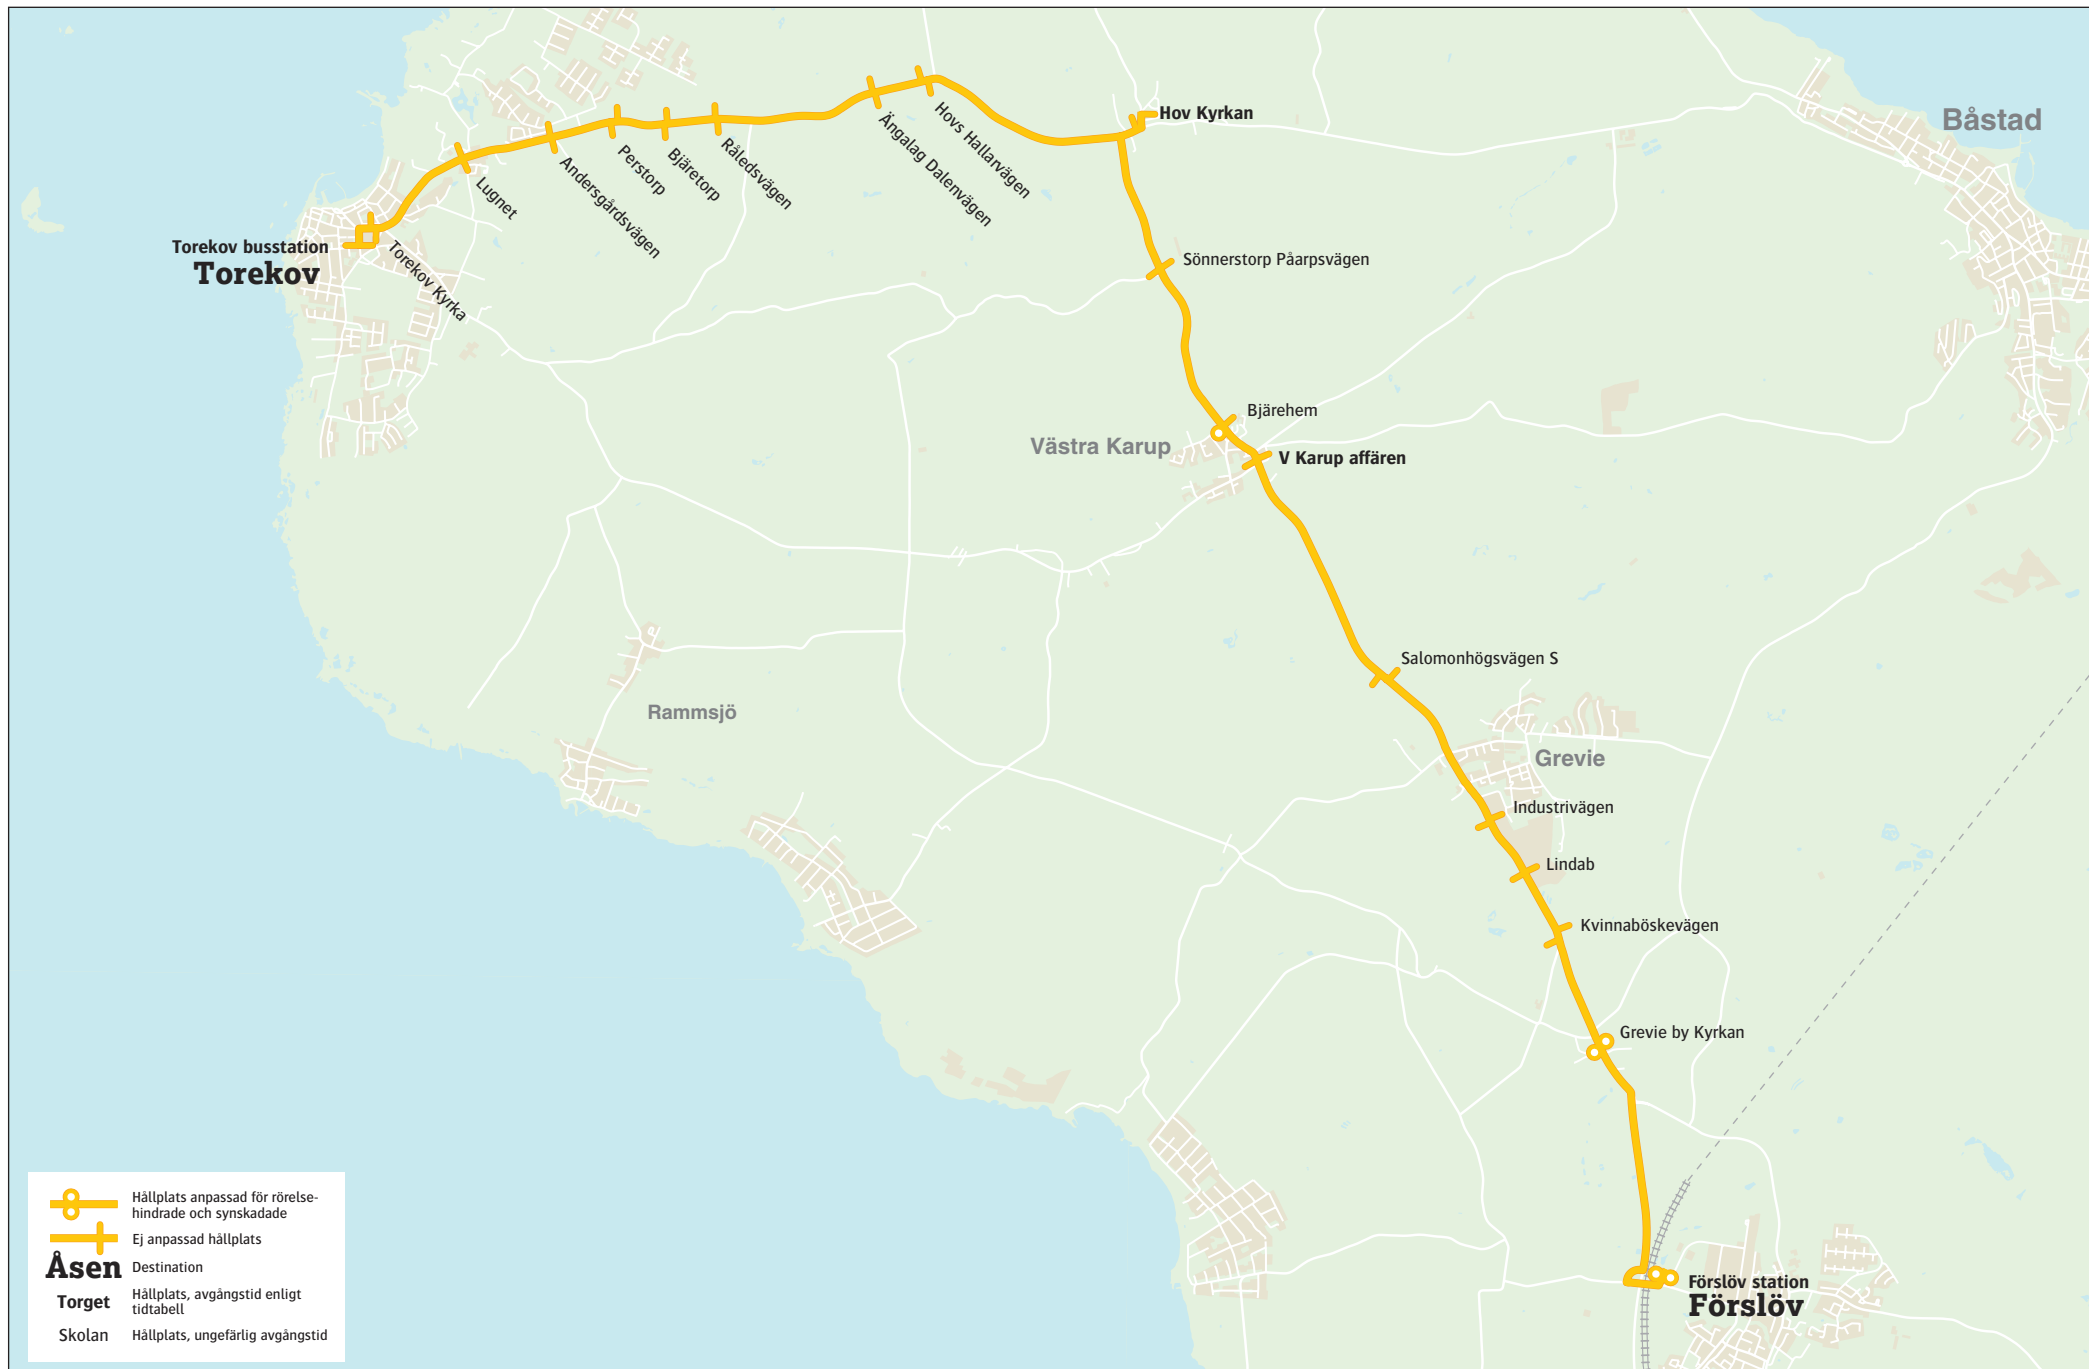

505 Torekov–Grevie–Förslöv

måndag - fredag

Torekov busstation	05.28	06.35	07.35	08.36	11.35	13.35	14.35	35	17.35	19.35	21.35	23.35
Hov Kyrkan	05.36	06.43	07.43	08.44	11.43	13.43	14.43	43	17.43	19.43	21.43	23.43
Västra Karup affären	05.40	06.47	07.47	08.48	11.47	13.47	14.47	47	17.47	19.47	21.47	23.47
Förslövs station	05.53	07.00	08.00	09.01	12.00	14.00	15.00	00	18.00	20.00	22.00	00.00

lördag

Torekov busstation	09.35	11.35	13.35	15.35	17.35	19.35
Hov Kyrkan	09.43	11.43	13.43	15.43	17.43	19.43
Västra Karup affären	09.47	11.47	13.47	15.47	17.47	19.47
Förslövs station	10.00	12.00	14.00	16.00	18.00	20.00

söndag

Torekov busstation	09.35	11.35	13.35	15.35	17.35
Hov Kyrkan	09.43	11.43	13.43	15.43	17.43
Västra Karup affären	09.47	11.47	13.47	15.47	17.47
Förslövs station	10.00	12.00	14.00	16.00	18.00

13 juni - 14 augusti 2021
För resor på midsommarafton sök din resa på skanetrafi ken.se eller i appen.

måndag - fredag

Förslövs station	05.57	07.04	08.03	11.04	13.04	14.04	04	17.04	19.04	21.00	23.04
Västra Karup affären	06.09	07.16	08.15	11.16	13.16	14.16	16	17.16	19.16	21.12	23.16
Hov Kyrkan	06.13	07.20	08.19	11.20	13.20	14.20	20	17.20	19.20	21.16	23.20
Torekov busstation	06.20	07.27	08.26	11.27	13.27	14.27	27	17.27	19.27	21.23	23.27