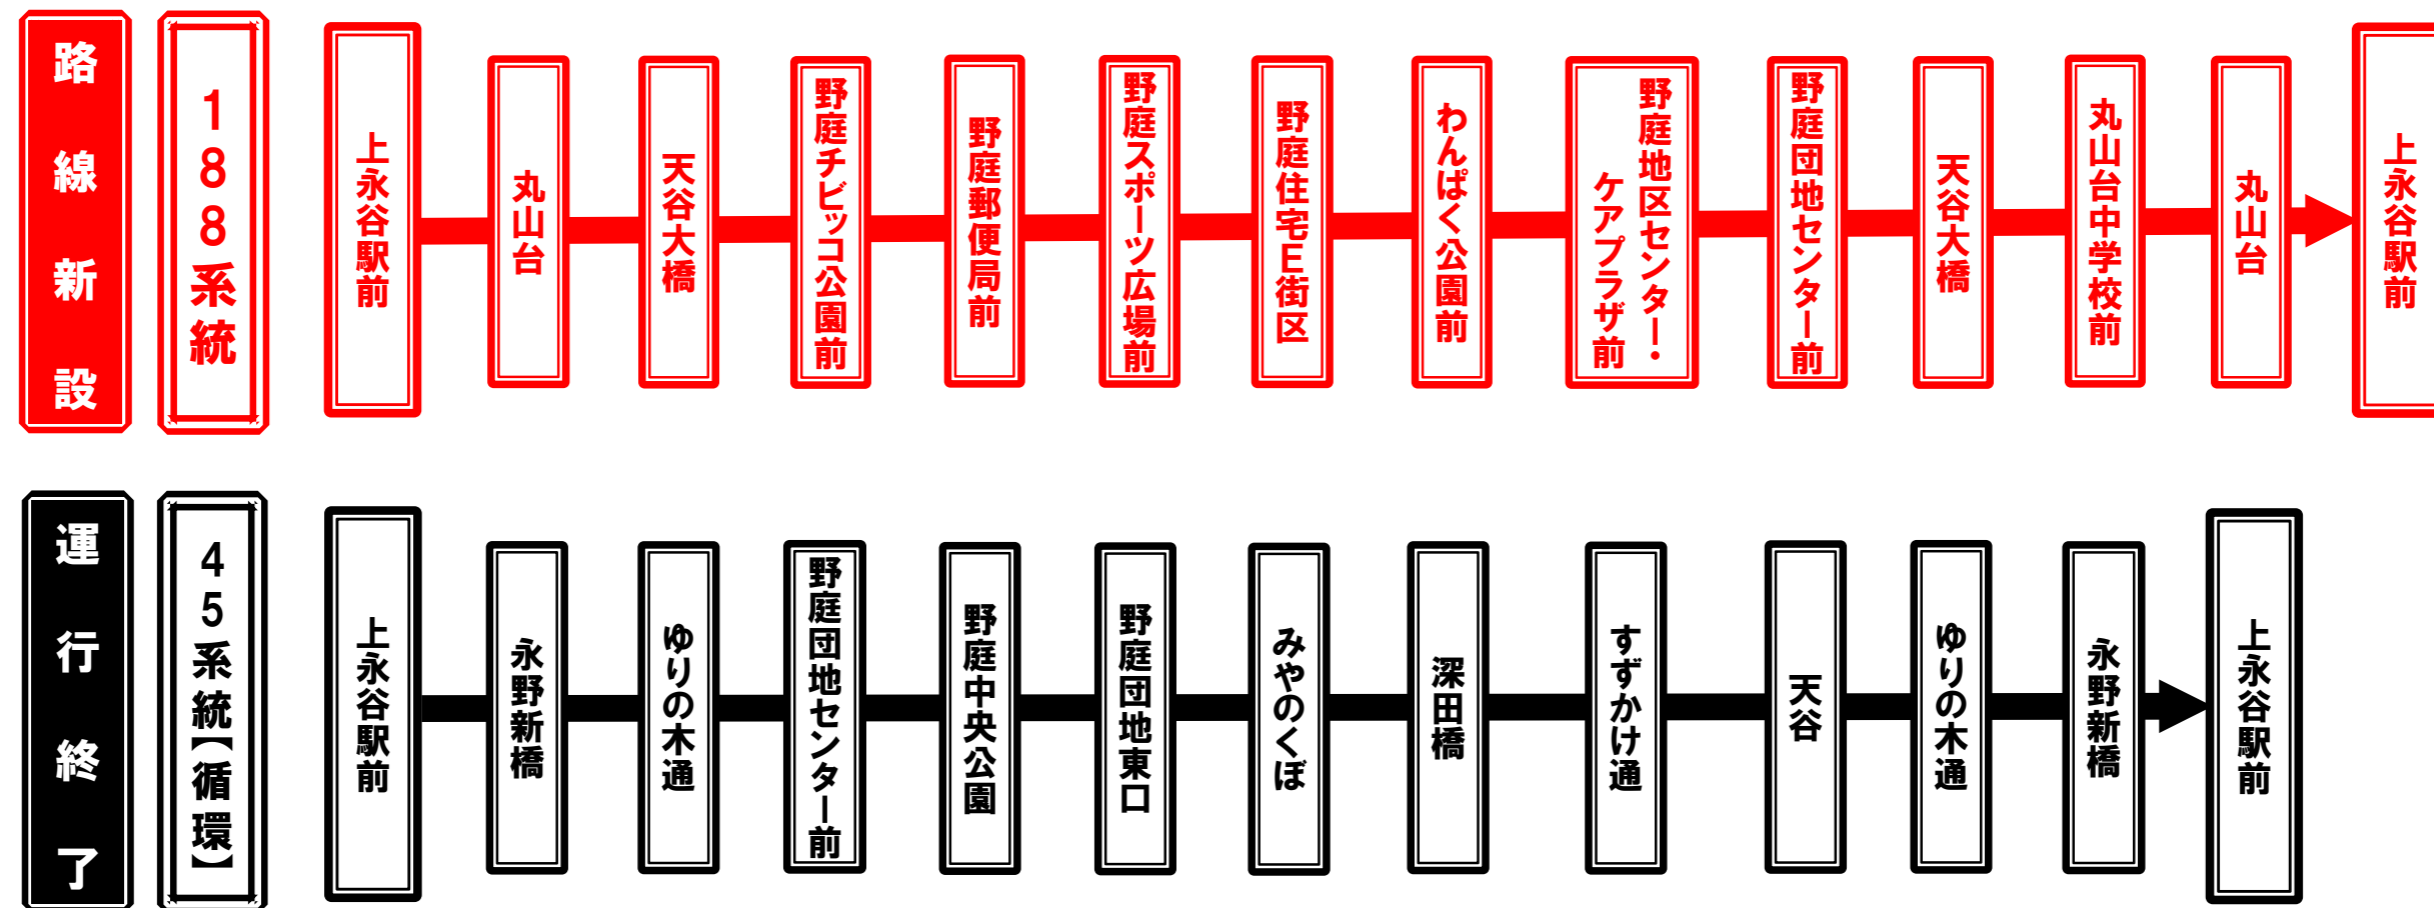

45系統循環線運行終了及び188系統新設のお知らせ

いつも市営バスをご利用いただきまして、ありがとうございます。
令和3年7月10日（土）をもって、45系統循環線の運行を終了し、令和3年7月11日（日）から、野庭団地と上永谷駅を結ぶ188系統を新設します。

【停留所新設】 野庭チビッコ公園前・野庭郵便局前・野庭スポーツ広場前
・野庭住宅E街区・わんぱく公園前・野庭地区センター・ケアプラザ前

お問合せ先
◎横浜市コールセンター
◎港南営業所
◎横浜市交通局ホームページ