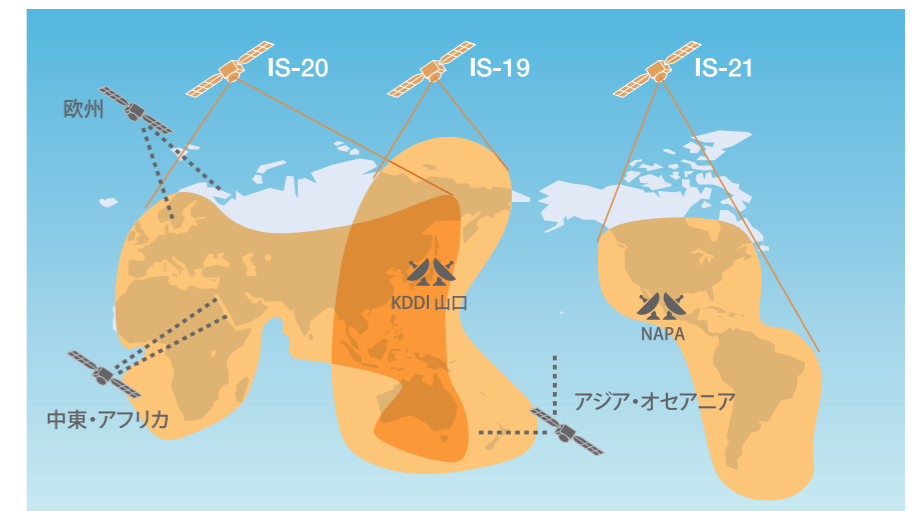

www.nhk.or.jp/nhkworld/ja/tv/howto