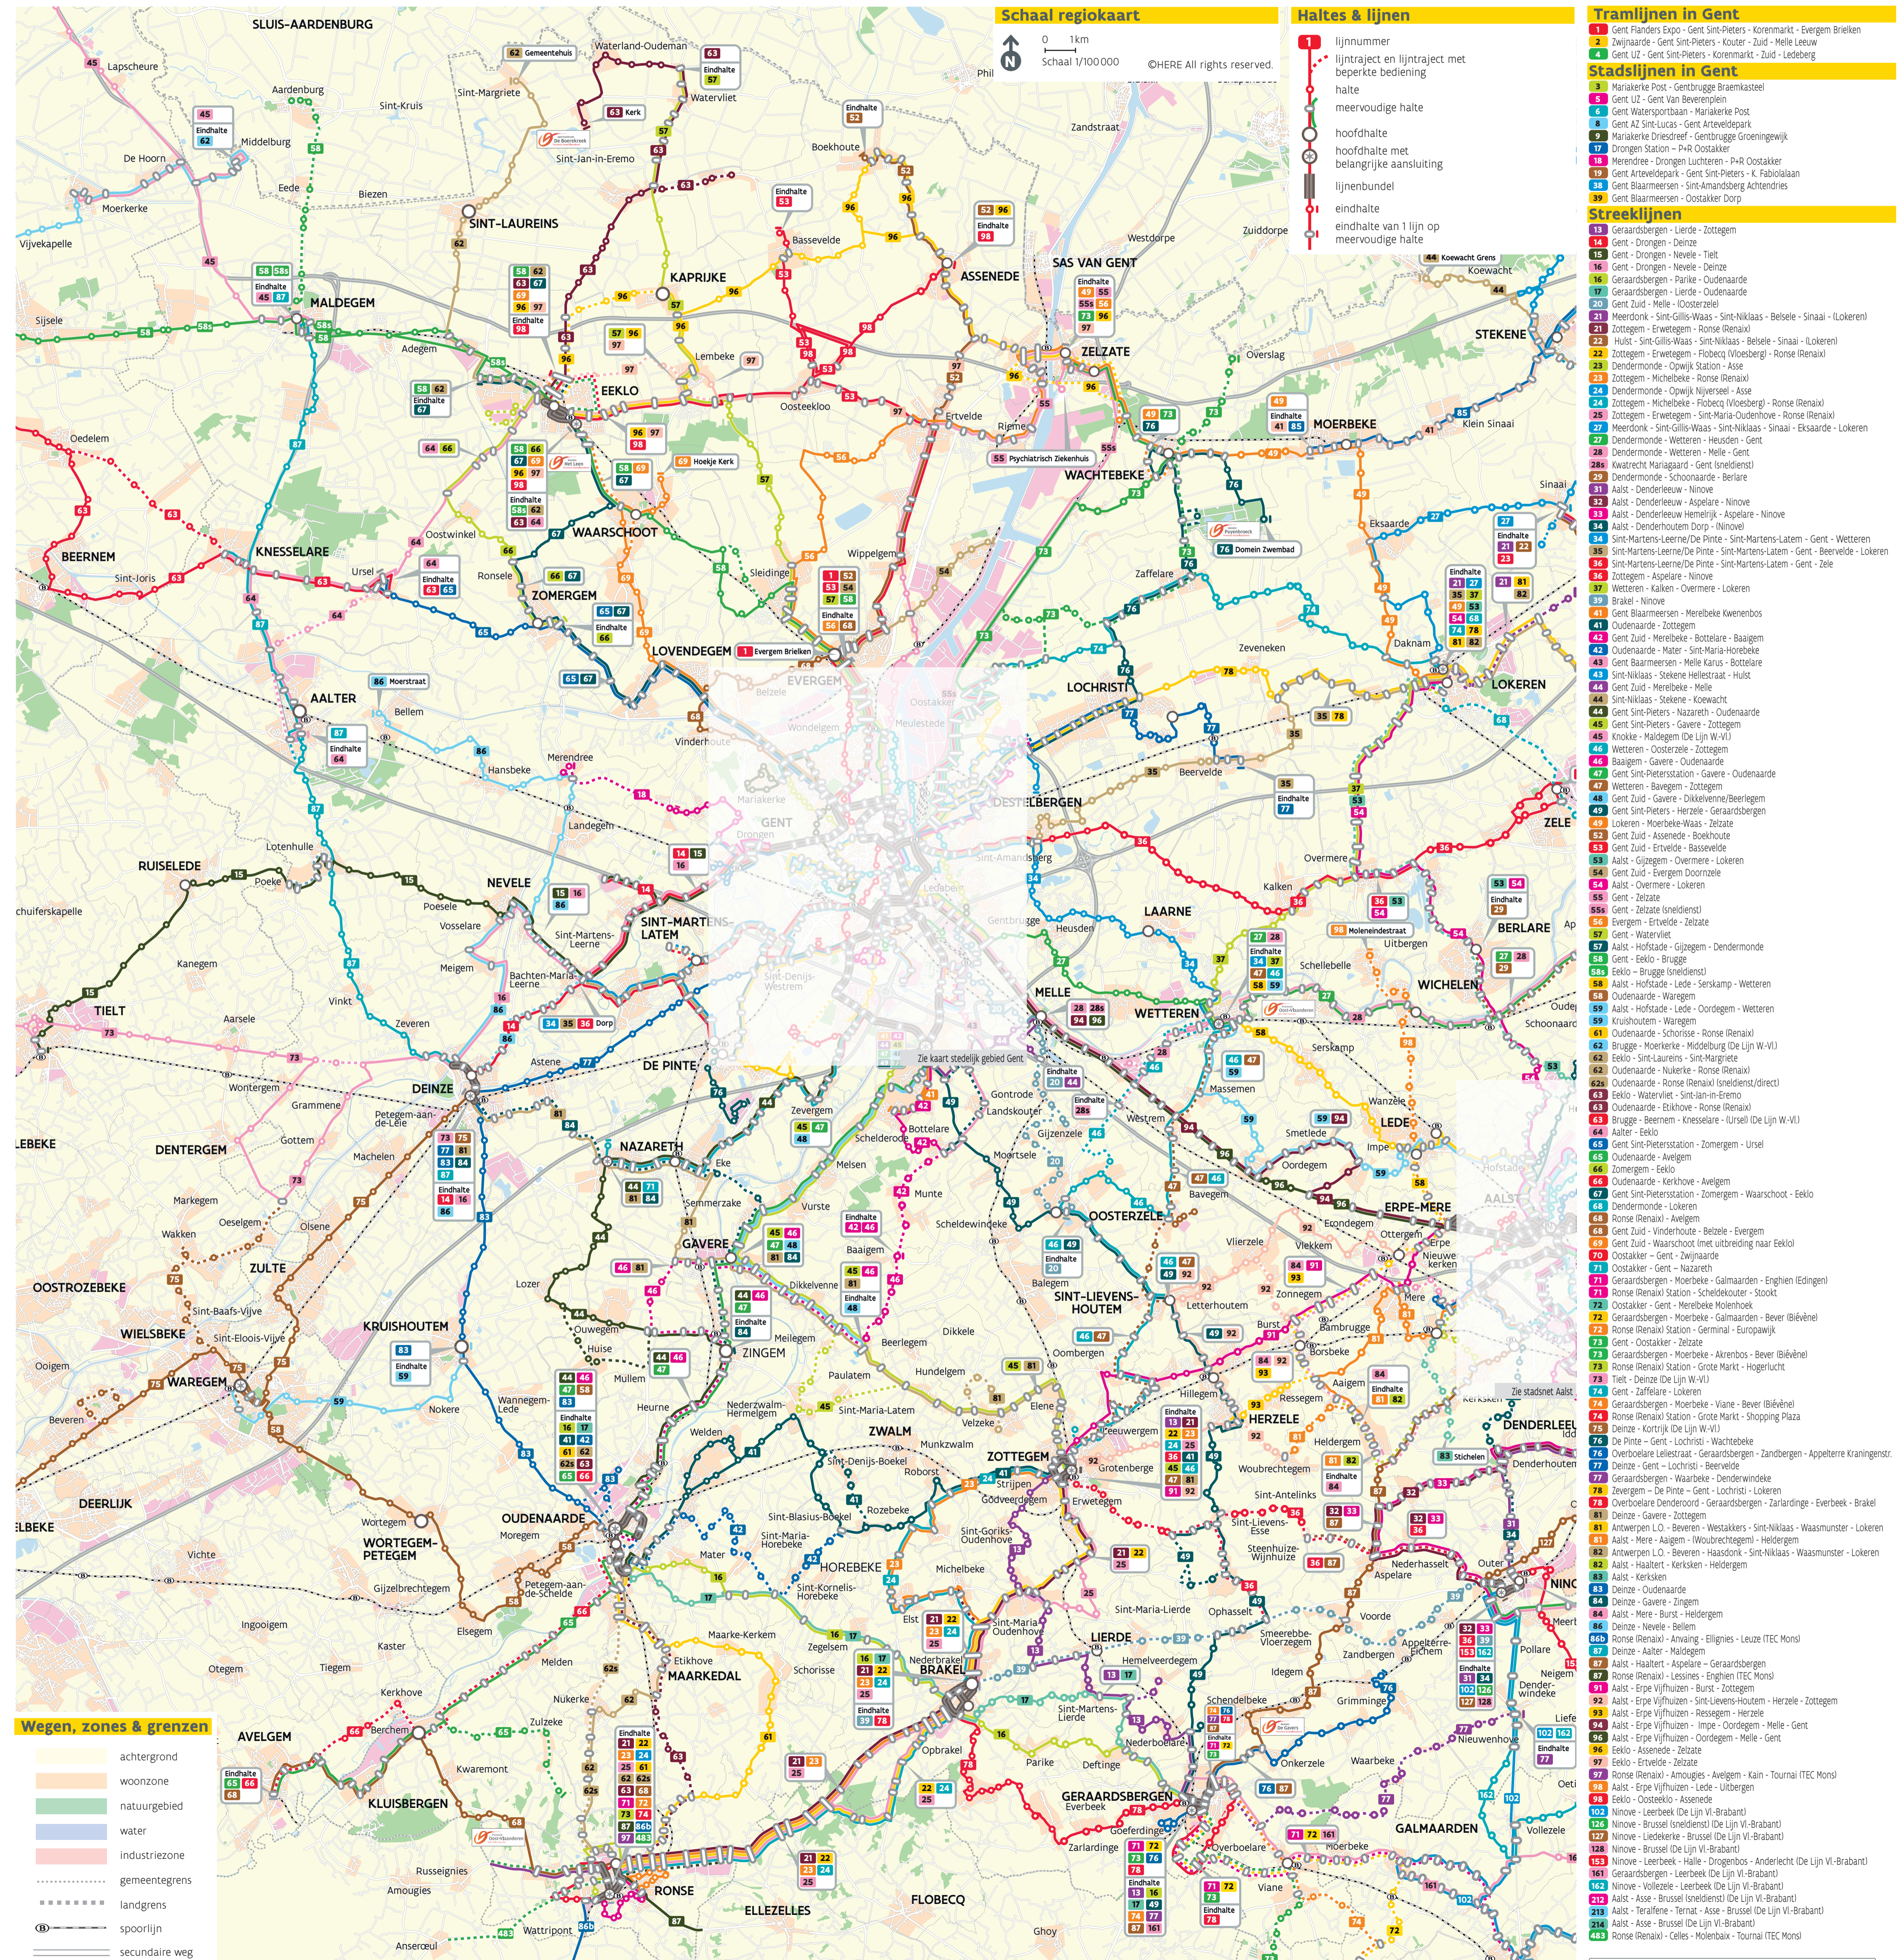

# Streeknet regio Gent - Vlaamse Ardennen

**Schaal regiokaart**  
 0 1km  
 Schaal 1/100 000  
 ©HERE All rights reserved.

**Haltes & lijnen**

- lijnummer
- lijntraject en lijntraject met beperkte bediening
- halte
- meervoudige halte
- hoofdhalt
- hoofdhalt met belangrijke aansluiting
- lijnenbundel
- eindhalt
- eindhalt van 1 lijn op meervoudige halte

**Wegen, zones & grenzen**

- achtergrond
- woonzone
- natuurgebied
- water
- industriezone
- gemeentegrens
- landgrens
- spoorlijn
- secundaire weg

Enkel de lijnen die in de provincie Oost-Vlaanderen rijden zijn vermeld.