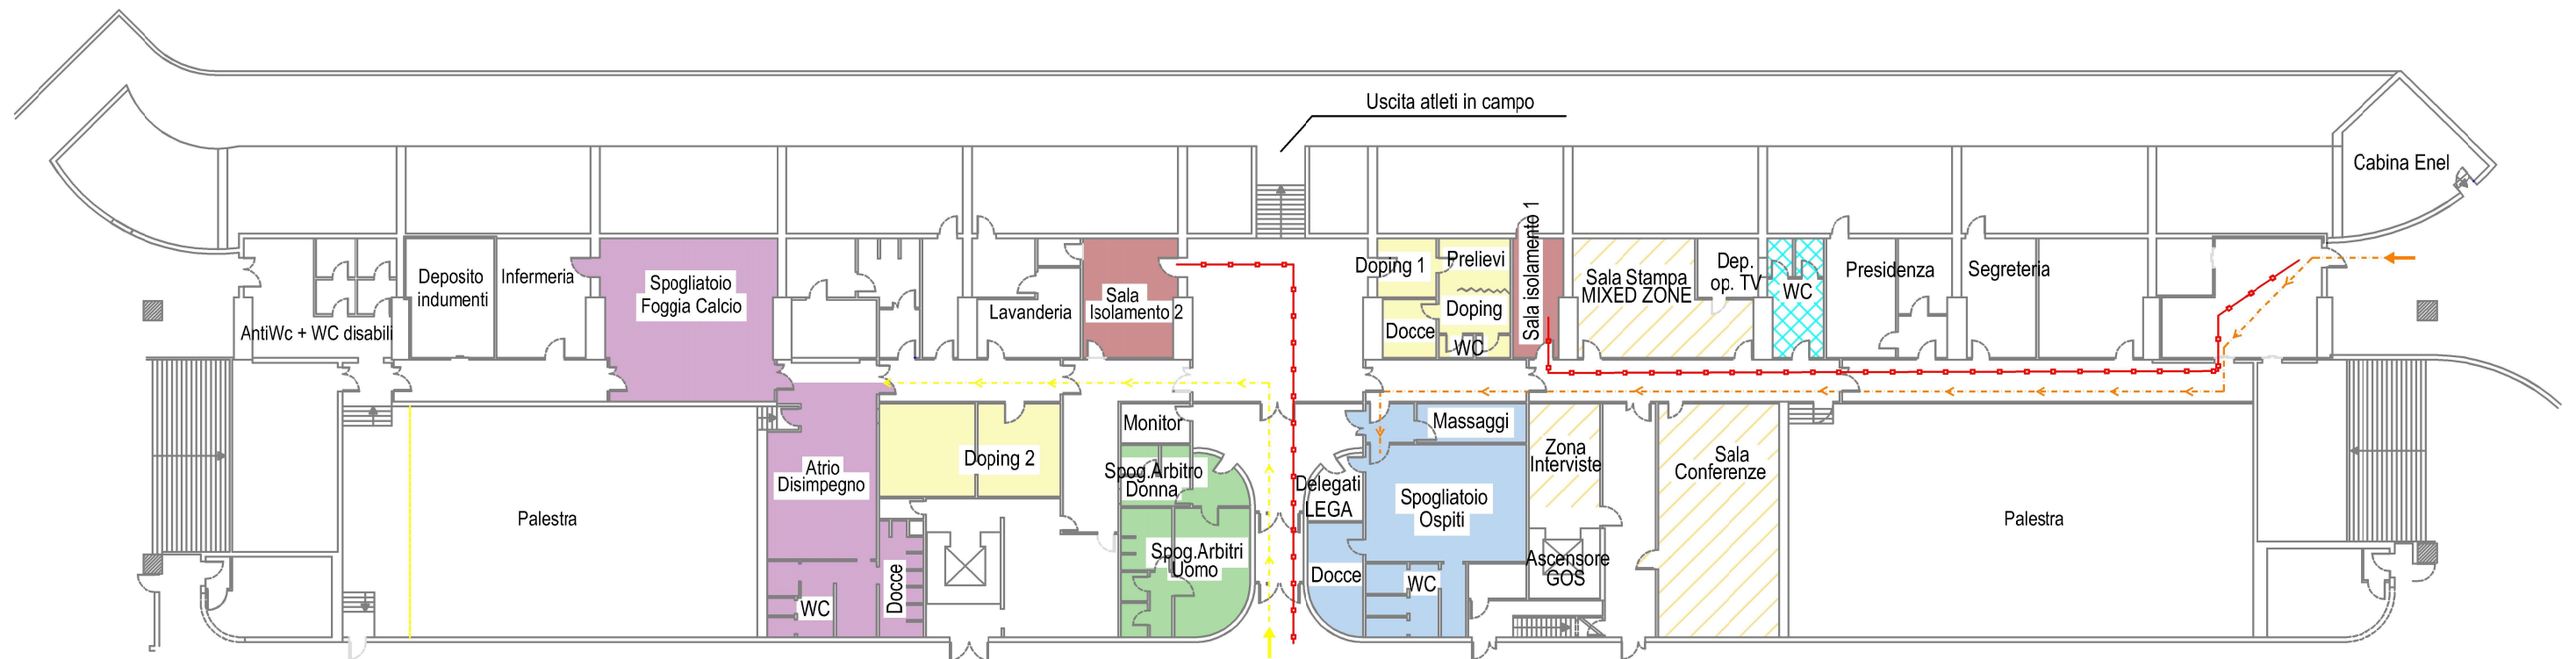

STADIO "PINO ZACCHERIA"

ALLEGATO 2

Planimetria Sottotribuna

ZONA PREFILTRAGGIO VIA GIOBERTI

LEGENDA

-----> PERCORSO INGRESSO SQUADRA OSPITE

-----> PERCORSO INGRESSO SQUADRA FOGGIA CALCIO

-----> PERCORSO DI ARRIVO AI LOCALI ISOLAMENTO