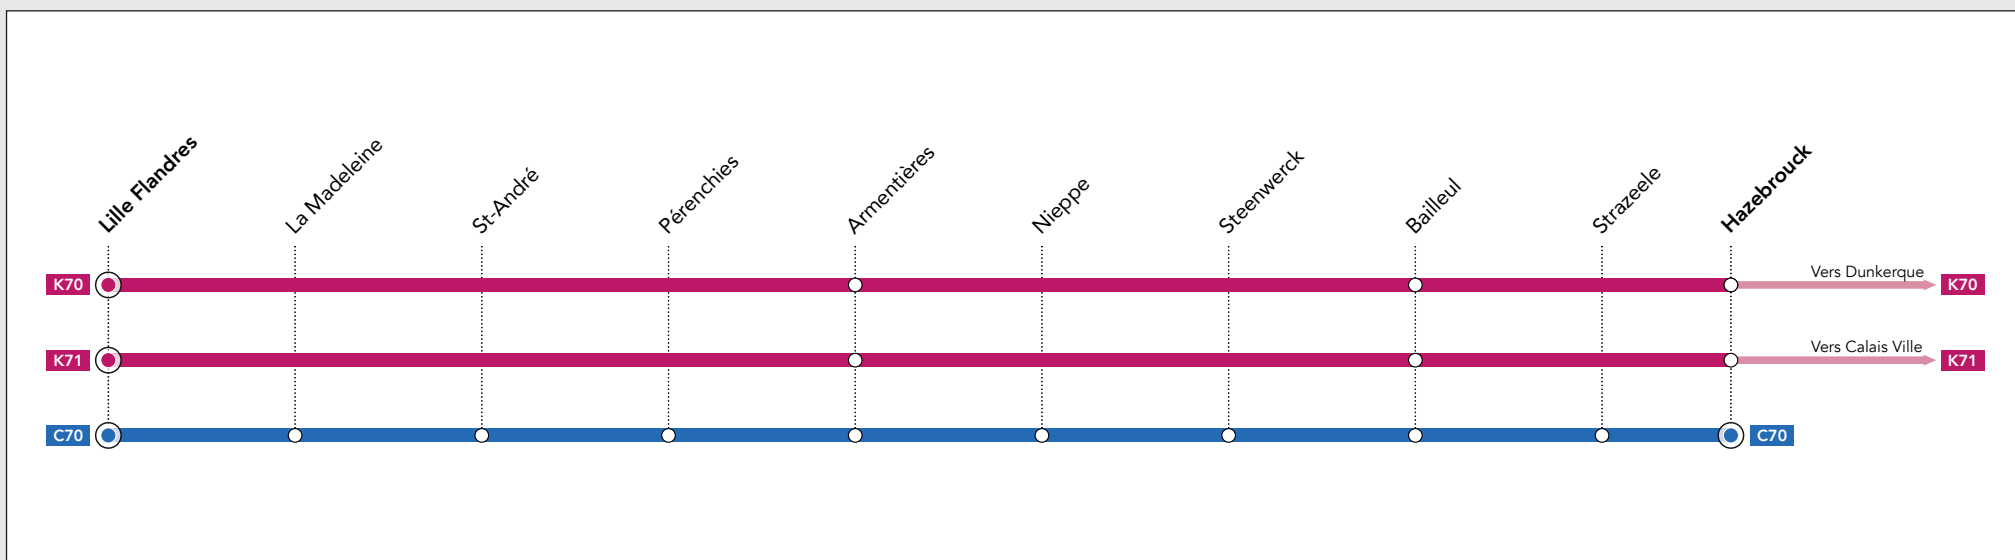

La mobilité simplifiée, riche et diversifiée. À chaque besoin son TER Hauts-de-France :

-  **KRONO** : des TER directs et rapides entre les villes
-  **KRONO+GV** : des TER directs et à grande vitesse (TERGV) entre les villes
-  **PROXI** : des TER de proximité desservant le cœur du territoire régional
-  **CITI** : des TER fréquents desservant tous les arrêts