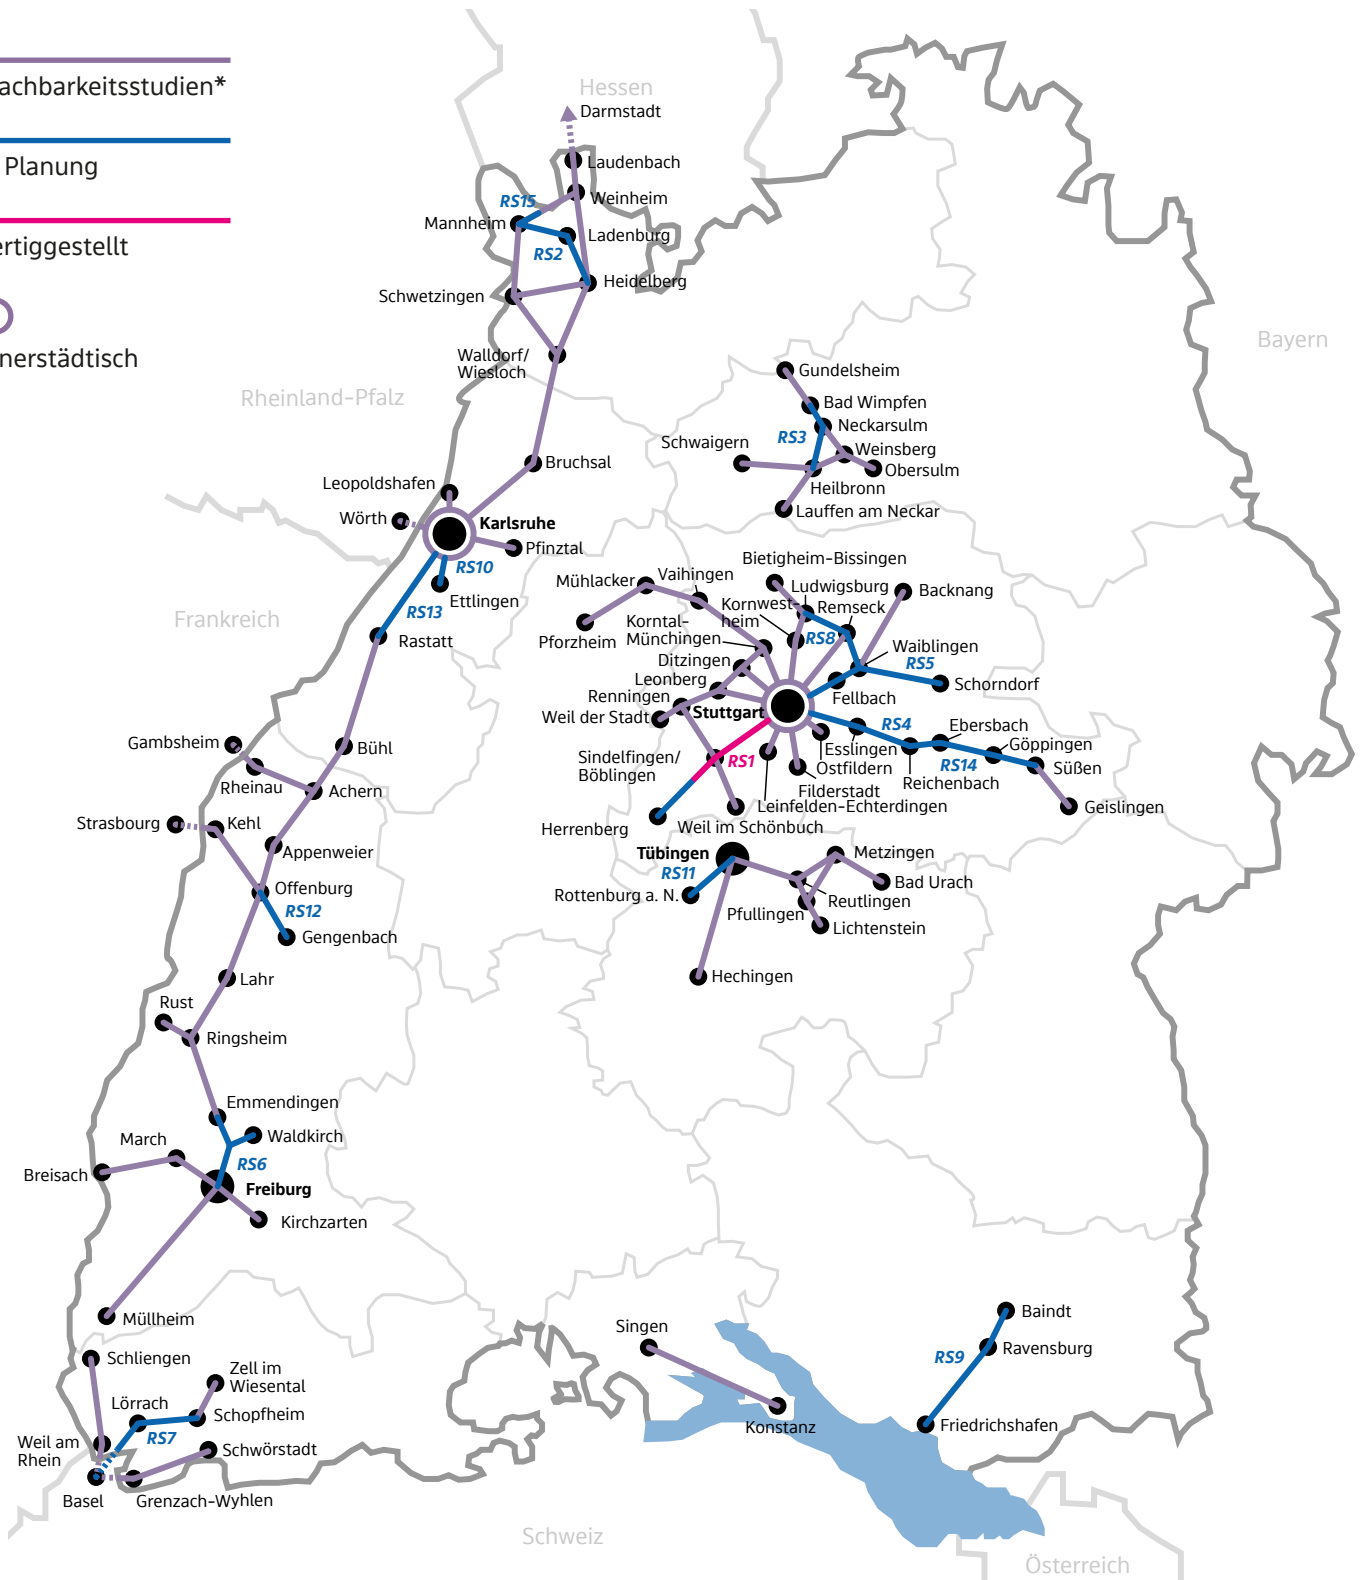

# RadSCHNELLWEGE Baden-Württemberg

Stand Mai 2021

Machbarkeitsstudien\*

in Planung

Fertiggestellt

Innerstädtisch

\*Die Karte zeigt alle durch Machbarkeitsstudien untersuchten und potentiell geeigneten Korridore. Nicht alle geprüften Korridore oder Teilabschnitte erfüllen die Anforderungen an Radschnellverbindungen. Nur Korridore und Teilabschnitte, die im Hinblick auf Potentiale und Qualität Mindeststandards erfüllen, können als Radschnellverbindungen realisiert werden.