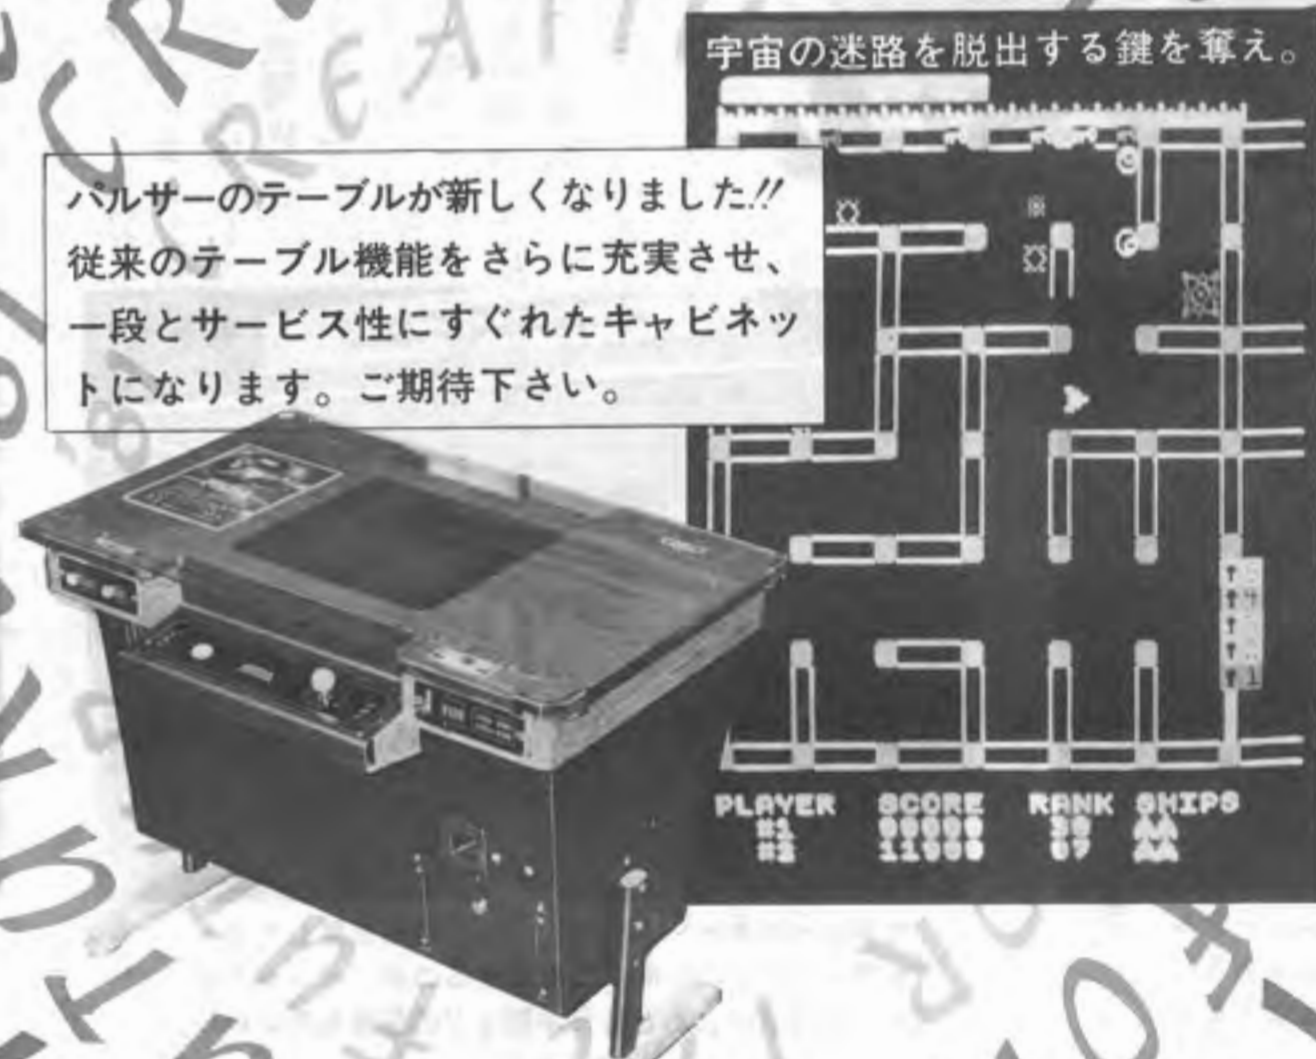

パルサーのテーブルが新しくなりました!! 従来のテーブル機能をさらに充実させ、一段とサービス性にすぐれたキャビネットになります。ご期待下さい。