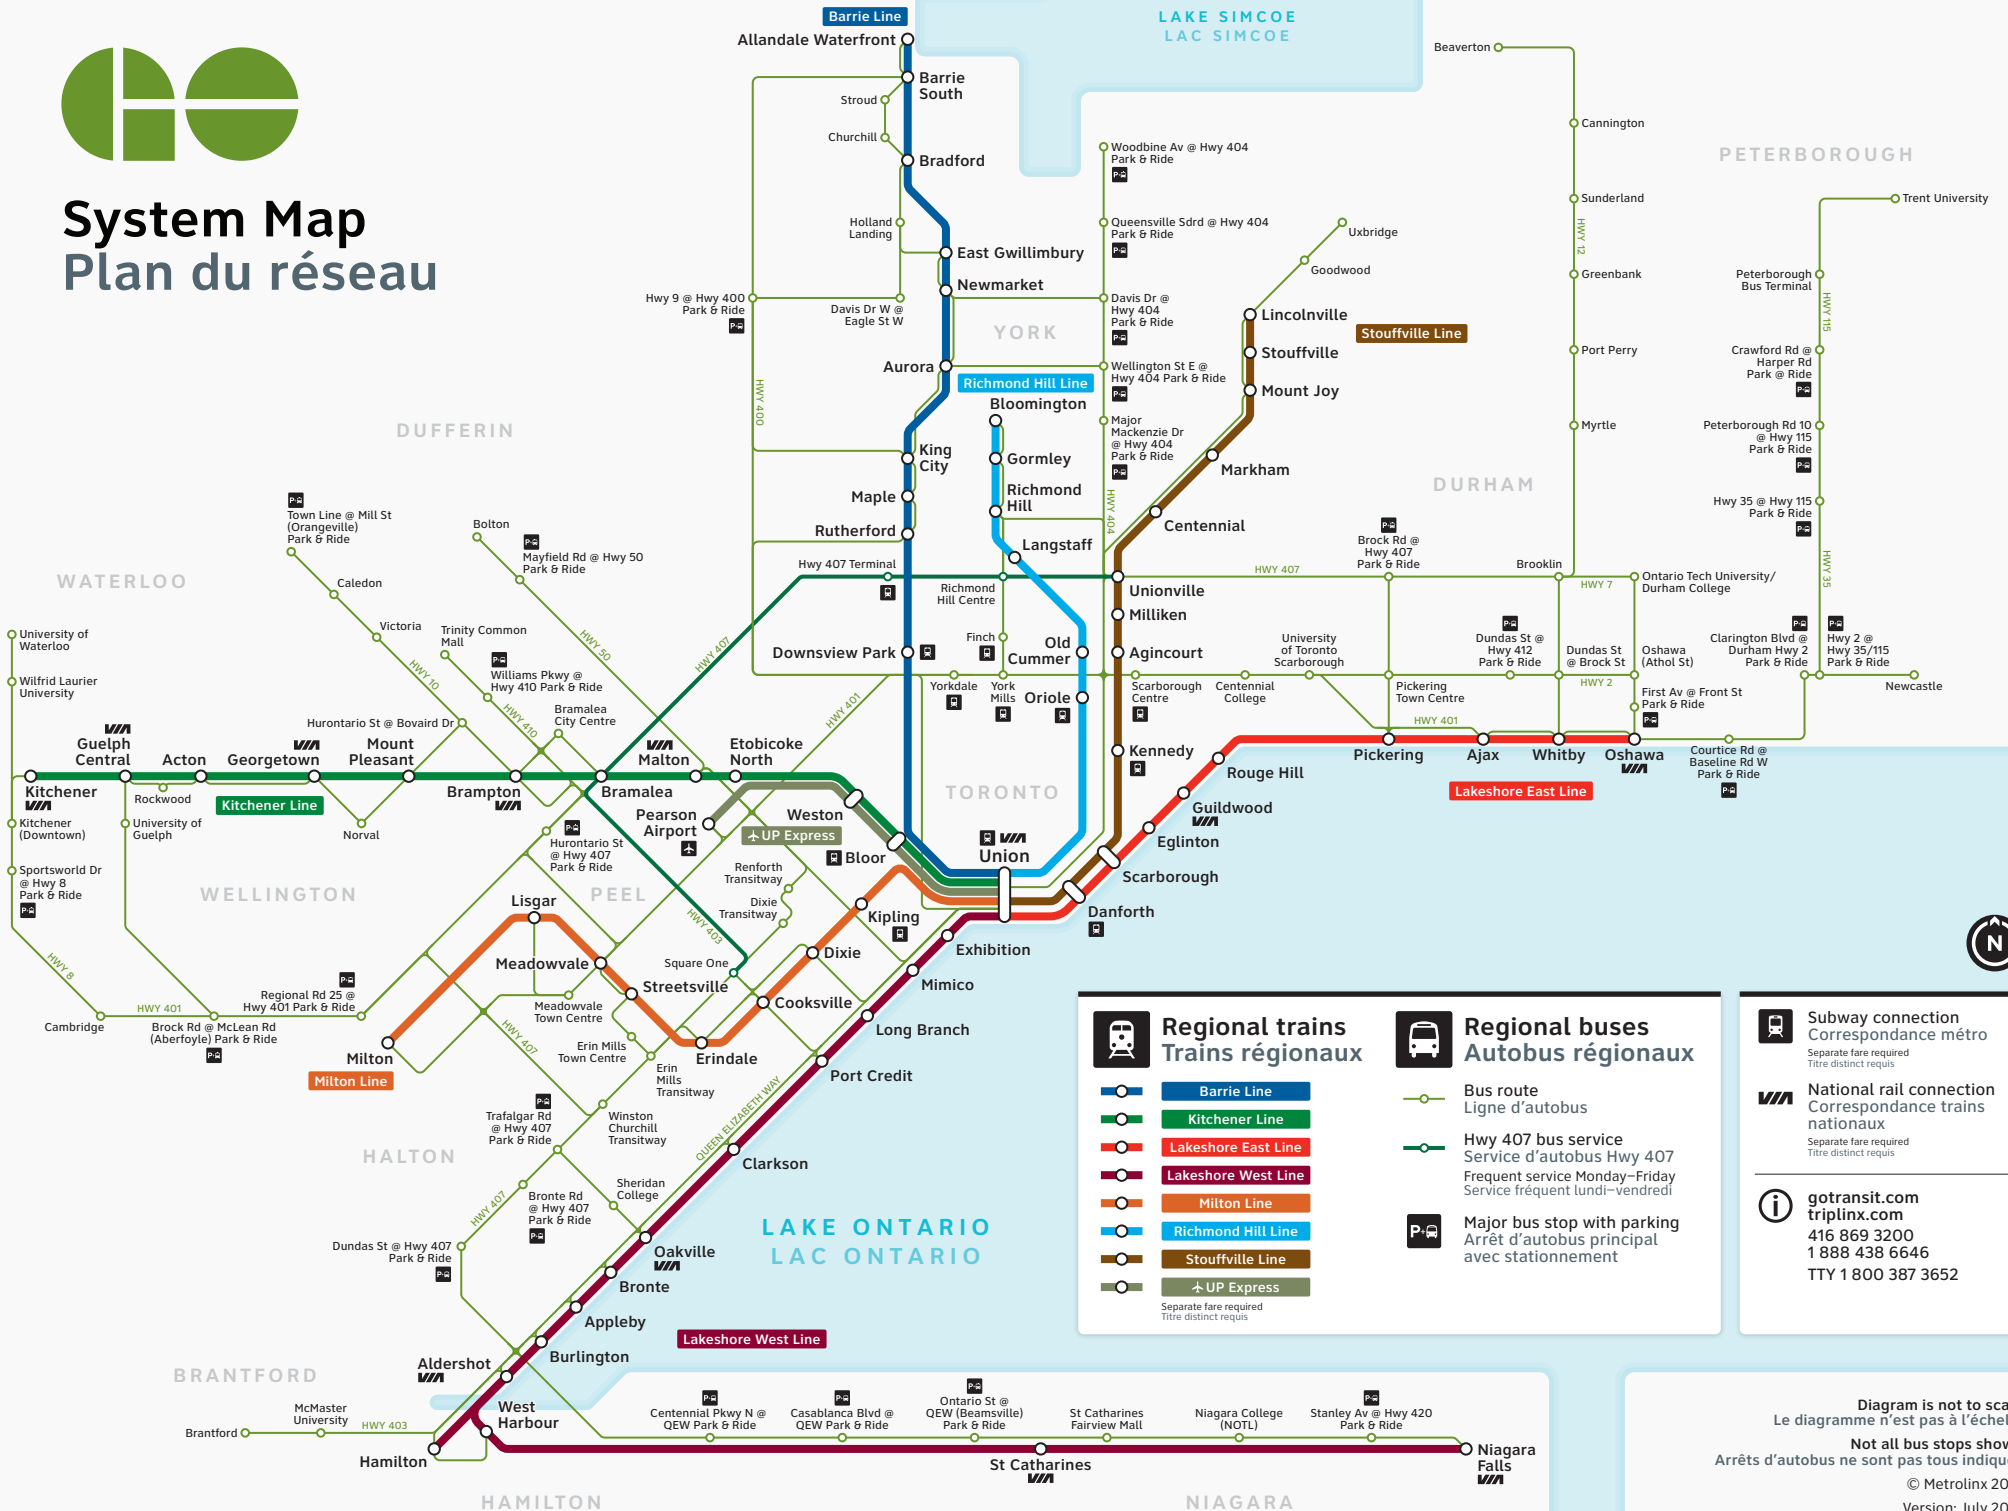

# System Map Plan du réseau

**Regional trains**  
Trains régionaux

- Barrie Line
- Kitchener Line
- Lakeshore East Line
- Lakeshore West Line
- Milton Line
- Richmond Hill Line
- Stouffville Line
- UP Express

**Regional buses**  
Autobus régionaux

- Bus route
- Hwy 407 bus service
- UP Express

Separate fare required  
Titre distinct requis

**Subway connection**  
Correspondance métro

Separate fare required  
Titre distinct requis

**National rail connection**  
Correspondance trains nationaux

Separate fare required  
Titre distinct requis

**gotransit.com**  
triplinx.com  
416 869 3200  
1 888 438 6646  
TTY 1 800 387 3652

Diagram is not to scale  
Le diagramme n'est pas à l'échelle

Not all bus stops shown  
Arrêts d'autobus ne sont pas tous indiqués

© Metrolinx 2021  
Version: July 2021  
Version: juillet 2021