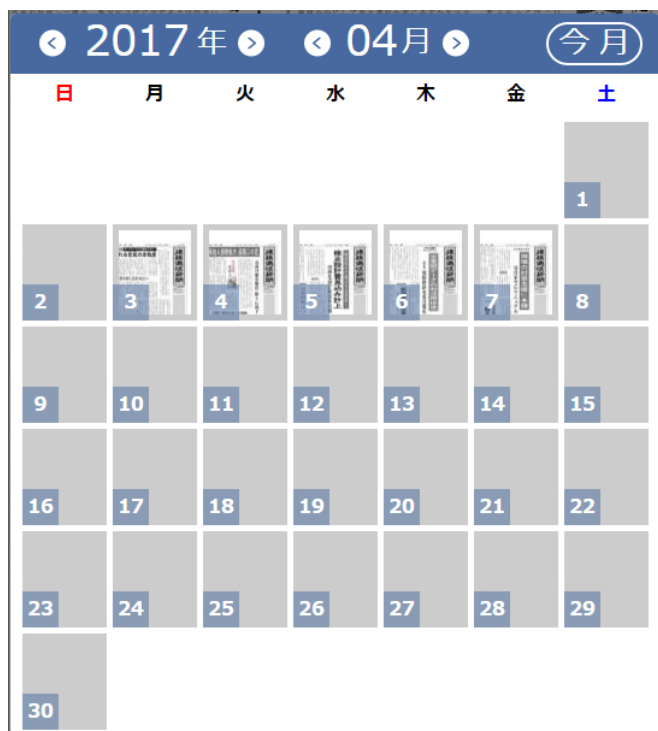

目的の日付から、紙面を探ることが可能です。