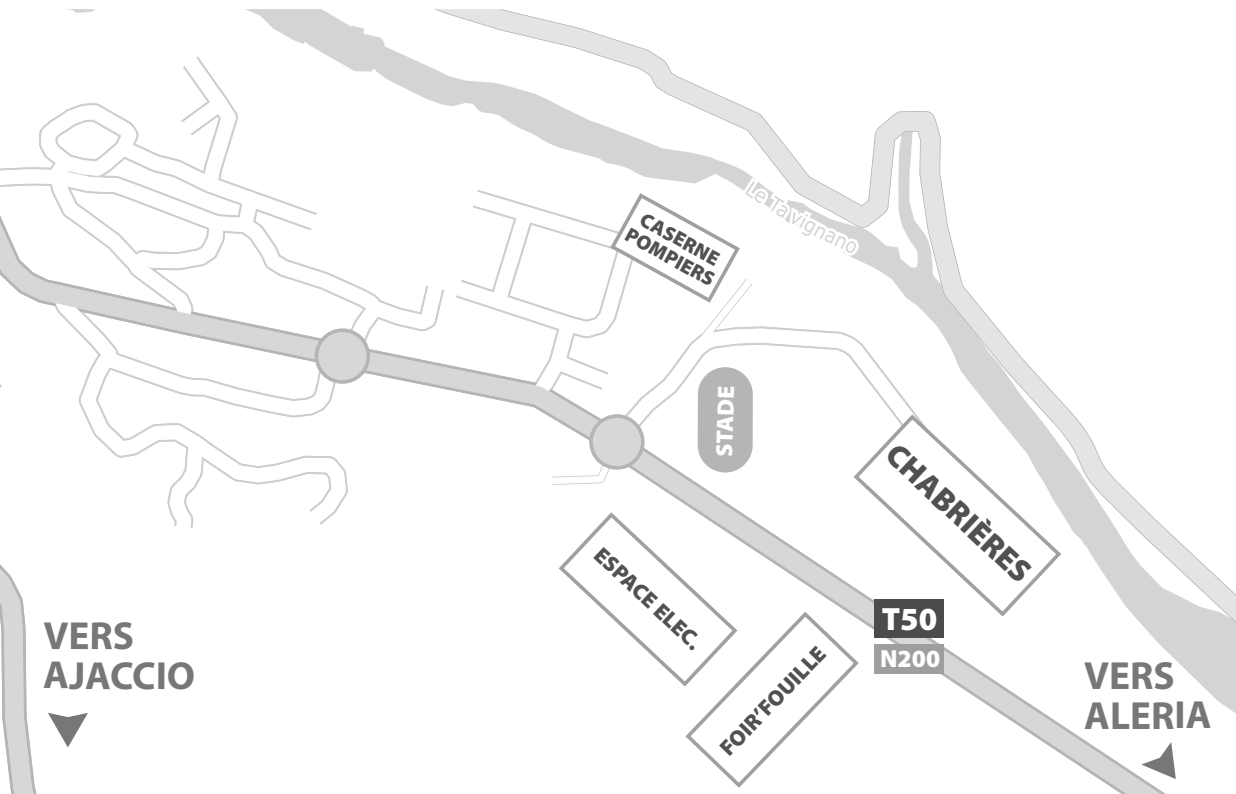

## LIGNE COLLÈGE LYCÉE 1

POINTS DE PASSAGE	ALLER	RETOUR	ALLER	RETOUR
<b>A</b> SÉCURITÉ CIVILE	7h10	12h12	13h00	18h07
<b>B</b> GENDARMERIE	7h12	12h10	13h12	18h05
<b>C</b> LOGIREM	7h13	12h09	13h13	18h04
<b>D</b> GARE	7h15	12h07	13h15	18h02
<b>E</b> ROUTE DU CALVAIRE	7h18	12h00	13h18	17h55
<b>F</b> LYCÉE	7h23	11h55	13h23	17h50

## LIGNE COLLÈGE LYCÉE 2

POINTS DE PASSAGE	ALLER	RETOUR	ALLER	RETOUR
<b>G</b> PONT DE L'ORTA	7h30	12h32	13h30	18h32
<b>H</b> AV. DE LA RÉPUBLIQUE	7h31	12h31	13h31	18h31
<b>I</b> PLACE ST PANCRACE	7h35	12h30	13h35	18h30
<b>J</b> ROND POINT MAIRIE	7h40	12h25	13h40	18h25
<b>K</b> AV. XAVIER LUCIANI	7h42	12h23	13h42	18h23
<b>L</b> LYCÉE	7h45	12h20	13h45	18h20

## LIGNE URBAINE A

POINTS DE PASSAGE	HEURES DE PASSAGE SEMAINE					
1 GARE	8h00	9h20*	10h30	14h00*	15h10	16h20*
2 HÔPITAL	8h05	9h25*	10h35	14h05*	15h15	16h25*
3 MUSÉE	8h10	9h30*	10h40	14h10*	15h20	16h30*
4 MAIRIE	8h15	9h35*	10h45	14h15*	15h25	16h35*
5 UNIVERSITÉ DROIT	8h20	9h40*	10h50	14h20*	15h30	16h40*
6 CASINO	8h30	9h45*	10h55	14h25*	15h35	16h45*

## LIGNE URBAINE B

POINTS DE PASSAGE	HEURES DE PASSAGE SEMAINE					
① GARE	8h35	9h50*	11h00	14h30*	15h40	16h50*
② ZONE INDUSTRIELLE	8h40	9h55*	11h05	14h35*	15h45	16h55*
③ FOIR'FOUILLE/ ESP. ELEC	8h42	9h57*	11h07	14h37*	15h47	16h57*
④ GARE	8h45	10h00*	11h10	14h40*	15h50	17h00*
⑤ UNIVERSITÉ DROIT	8h50	10h05*	11h15	14h45*	15h55	17h05*
⑥ RD POINT MAIRIE	8h55	10h10*	11h20	14h50*	16h00	17h10*
⑦ PLACE PAOLI	9h00	10h15*	11h25	14h55*	16h05	17h15*
⑧ UNIVERSITÉ DROIT	9h05	10h20*	11h30	15h00*	16h10	17h20*
⑨ GARE	9h10	10h25*	11h35	15h05*	16h15	17h25*