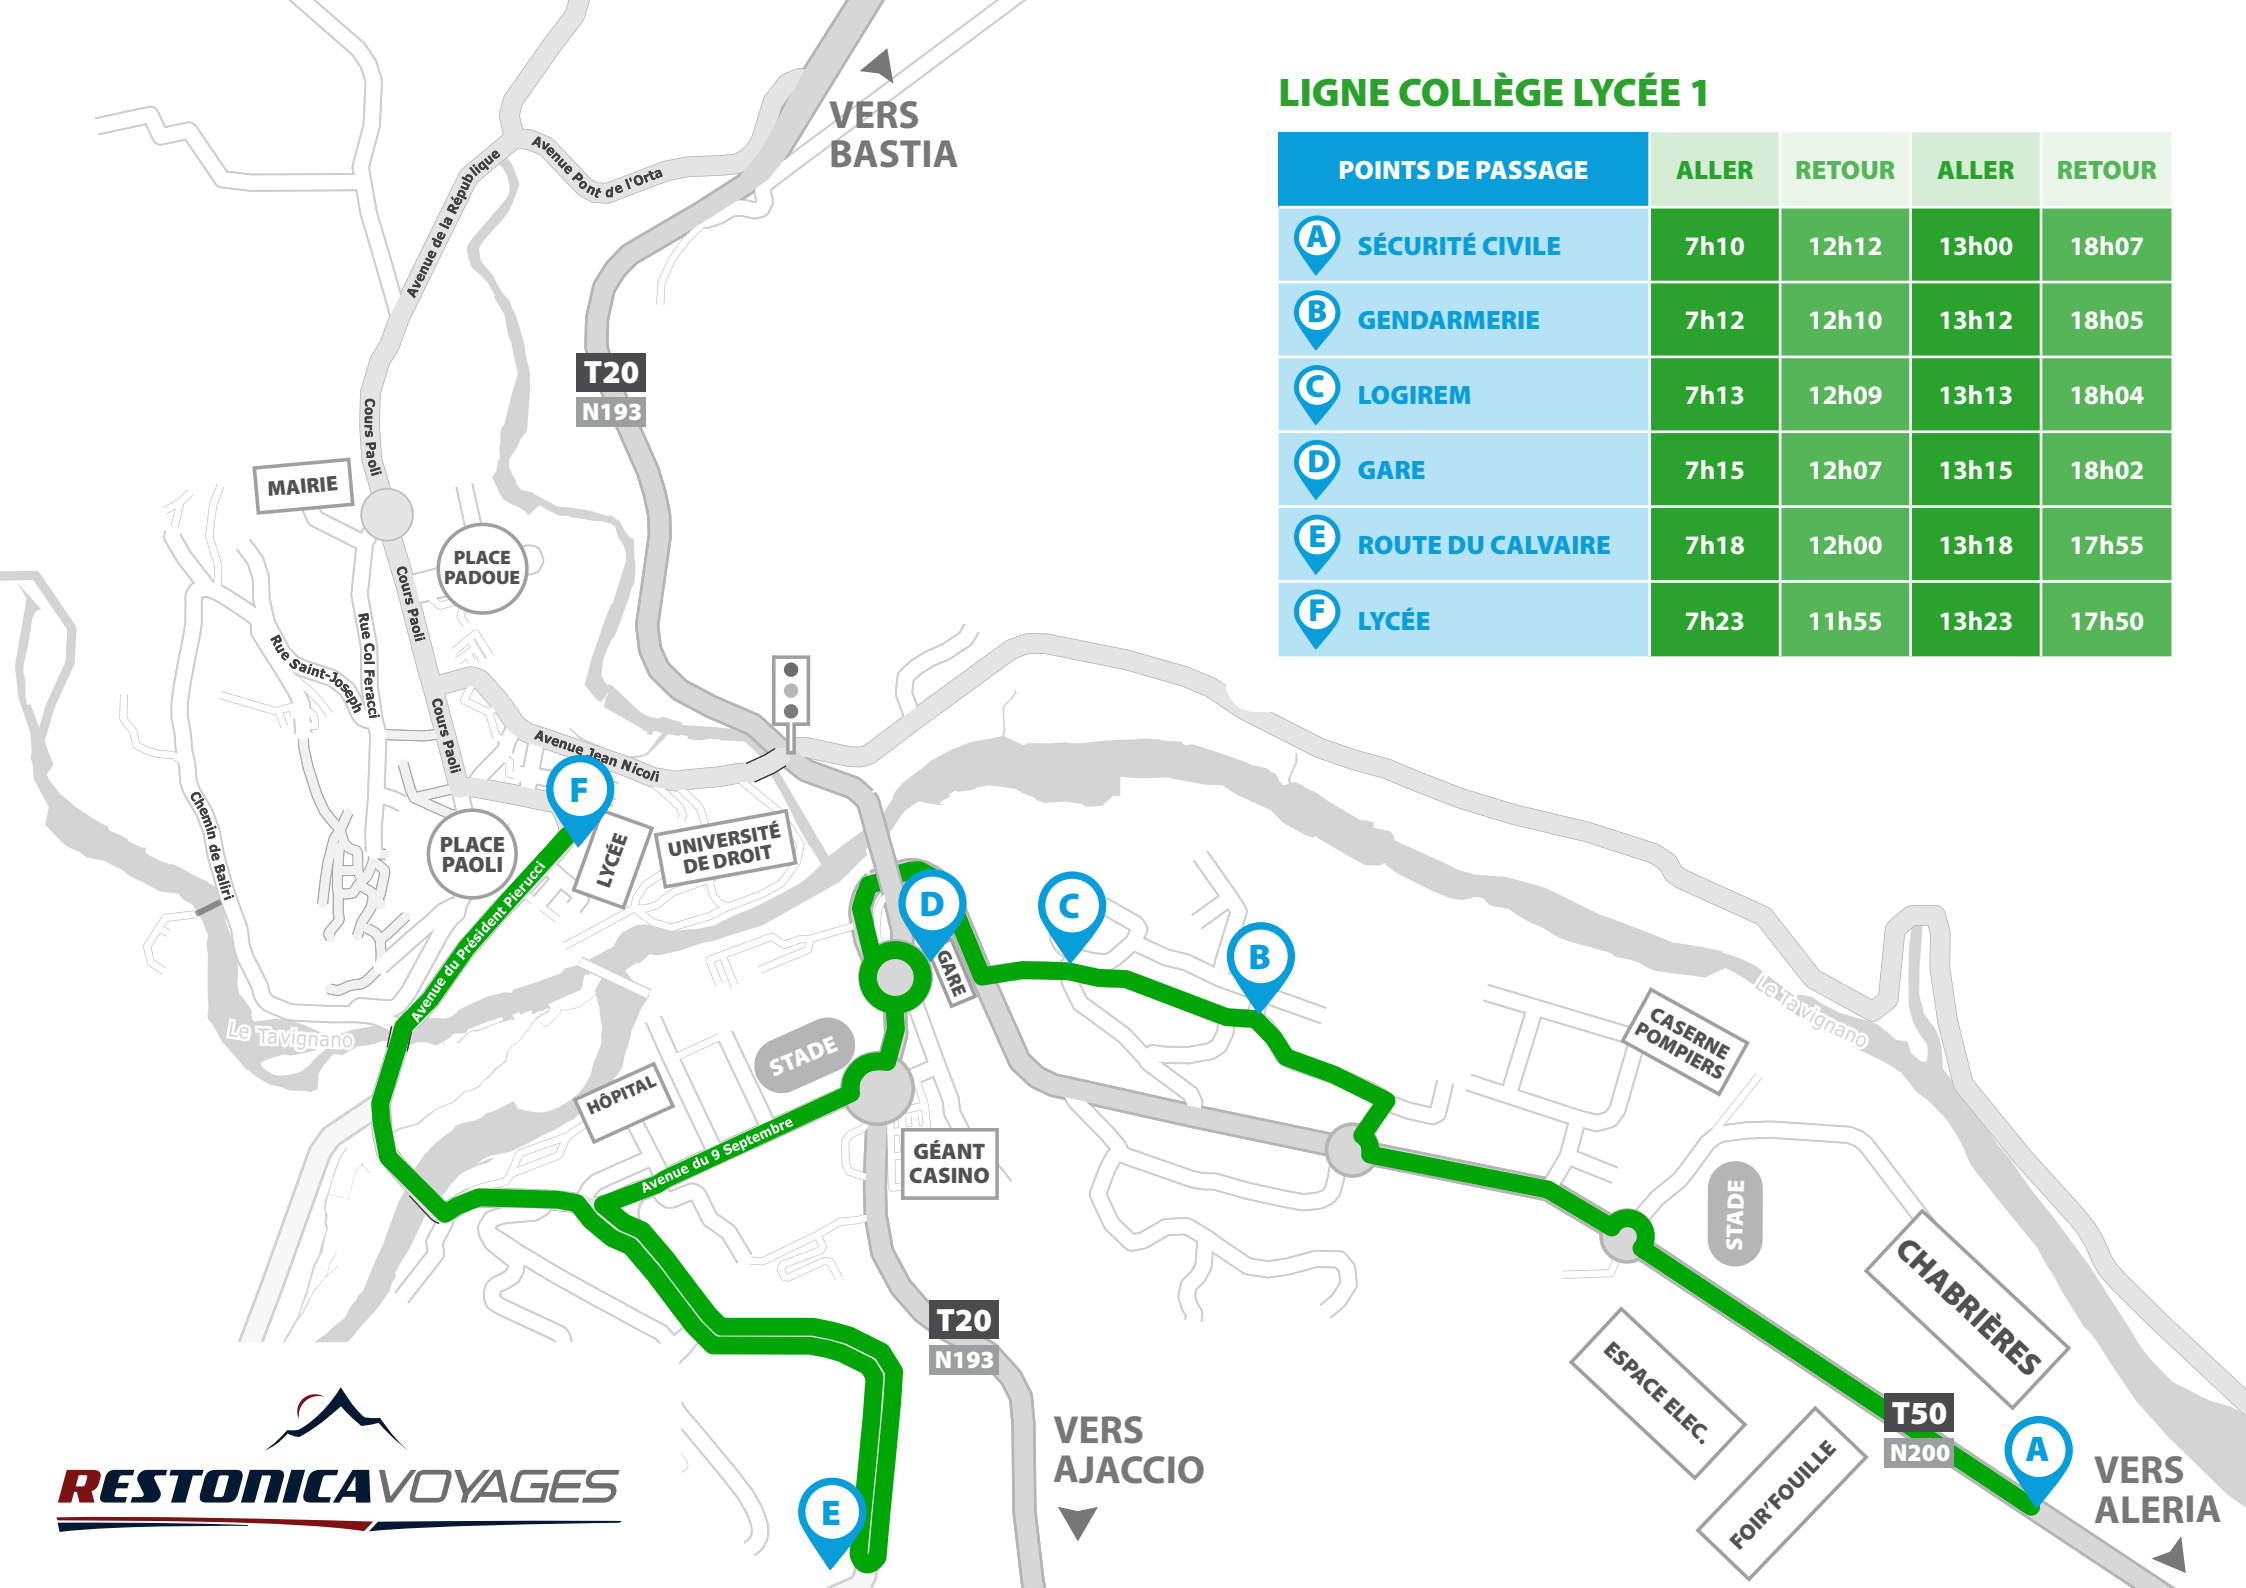

## LIGNE COLLÈGE LYCÉE 1

POINTS DE PASSAGE	ALLER	RETOUR	ALLER	RETOUR
<b>A</b> SÉCURITÉ CIVILE	7h10	12h12	13h00	18h07
<b>B</b> GENDARMERIE	7h12	12h10	13h12	18h05
<b>C</b> LOGIREM	7h13	12h09	13h13	18h04
<b>D</b> GARE	7h15	12h07	13h15	18h02
<b>E</b> ROUTE DU CALVAIRE	7h18	12h00	13h18	17h55
<b>F</b> LYCÉE	7h23	11h55	13h23	17h50

## LIGNE COLLÈGE LYCÉE 2

POINTS DE PASSAGE	ALLER	RETOUR	ALLER	RETOUR
<b>G</b> PONT DE L'ORTA	7h30	12h32	13h30	18h32
<b>H</b> AV. DE LA RÉPUBLIQUE	7h31	12h31	13h31	18h31
<b>I</b> PLACE ST PANCRACE	7h35	12h30	13h35	18h30
<b>J</b> ROND POINT MAIRIE	7h40	12h25	13h40	18h25
<b>K</b> AV. XAVIER LUCIANI	7h42	12h23	13h42	18h23
<b>L</b> LYCÉE	7h45	12h20	13h45	18h20

## LIGNE URBAINE A

POINTS DE PASSAGE	HEURES DE PASSAGE SEMAINE					
1 GARE	8h00	9h20*	10h30	14h00*	15h10	16h20*
2 HÔPITAL	8h05	9h25*	10h35	14h05*	15h15	16h25*
3 MUSÉE	8h10	9h30*	10h40	14h10*	15h20	16h30*
4 MAIRIE	8h15	9h35*	10h45	14h15*	15h25	16h35*
5 UNIVERSITÉ DROIT	8h20	9h40*	10h50	14h20*	15h30	16h40*
6 CASINO	8h30	9h45*	10h55	14h25*	15h35	16h45*

## LIGNE URBAINE B

POINTS DE PASSAGE	HEURES DE PASSAGE SEMAINE					
① GARE	8h35	9h50*	11h00	14h30*	15h40	16h50*
② ZONE INDUSTRIELLE	8h40	9h55*	11h05	14h35*	15h45	16h55*
③ FOIR'FOUILLE/ ESP. ELEC	8h42	9h57*	11h07	14h37*	15h47	16h57*
④ GARE	8h45	10h00*	11h10	14h40*	15h50	17h00*
⑤ UNIVERSITÉ DROIT	8h50	10h05*	11h15	14h45*	15h55	17h05*
⑥ RD POINT MAIRIE	8h55	10h10*	11h20	14h50*	16h00	17h10*
⑦ PLACE PAOLI	9h00	10h15*	11h25	14h55*	16h05	17h15*
⑧ UNIVERSITÉ DROIT	9h05	10h20*	11h30	15h00*	16h10	17h20*
⑨ GARE	9h10	10h25*	11h35	15h05*	16h15	17h25*