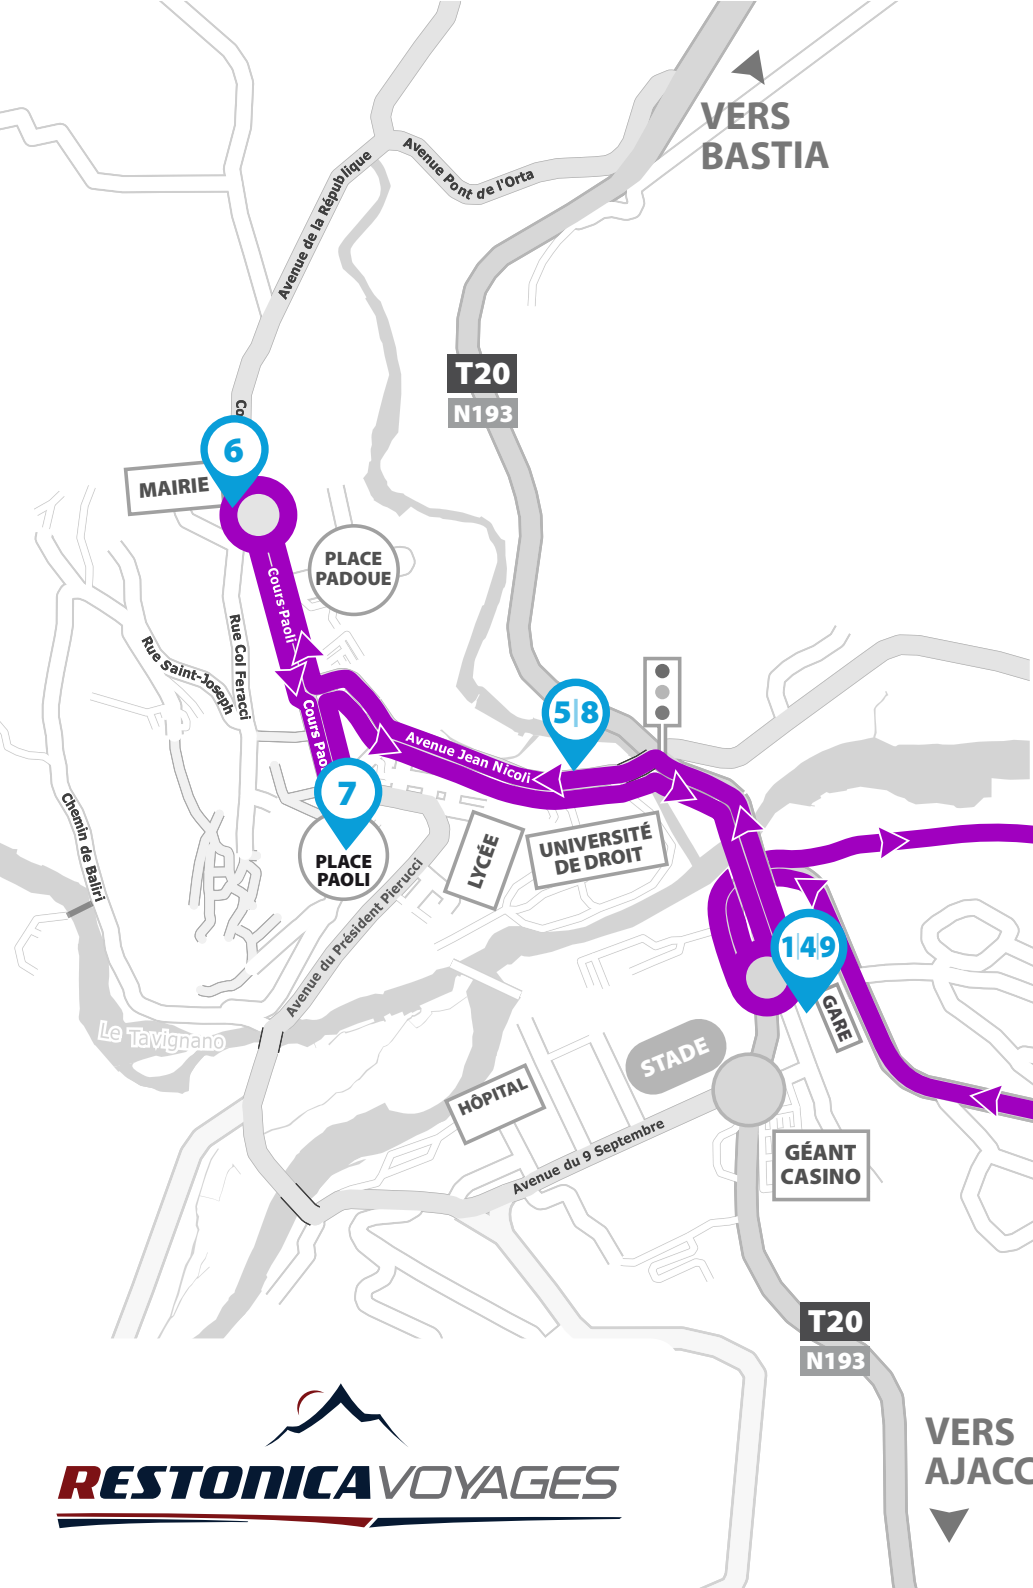

## LIGNE COLLÈGE LYCÉE 1

POINTS DE PASSAGE	ALLER	RETOUR	ALLER	RETOUR
<b>A</b> SÉCURITÉ CIVILE	7h10	12h12	13h00	18h07
<b>B</b> GENDARMERIE	7h12	12h10	13h12	18h05
<b>C</b> LOGIREM	7h13	12h09	13h13	18h04
<b>D</b> GARE	7h15	12h07	13h15	18h02
<b>E</b> ROUTE DU CALVAIRE	7h18	12h00	13h18	17h55
<b>F</b> LYCÉE	7h23	11h55	13h23	17h50

## LIGNE COLLÈGE LYCÉE 2

POINTS DE PASSAGE	ALLER	RETOUR	ALLER	RETOUR
<b>G</b> PONT DE L'ORTA	7h30	12h32	13h30	18h32
<b>H</b> AV. DE LA RÉPUBLIQUE	7h31	12h31	13h31	18h31
<b>I</b> PLACE ST PANCRACE	7h35	12h30	13h35	18h30
<b>J</b> ROND POINT MAIRIE	7h40	12h25	13h40	18h25
<b>K</b> AV. XAVIER LUCIANI	7h42	12h23	13h42	18h23
<b>L</b> LYCÉE	7h45	12h20	13h45	18h20

## LIGNE URBAINE A

POINTS DE PASSAGE	HEURES DE PASSAGE SEMAINE					
1 GARE	8h00	9h20*	10h30	14h00*	15h10	16h20*
2 HÔPITAL	8h05	9h25*	10h35	14h05*	15h15	16h25*
3 MUSÉE	8h10	9h30*	10h40	14h10*	15h20	16h30*
4 MAIRIE	8h15	9h35*	10h45	14h15*	15h25	16h35*
5 UNIVERSITÉ DROIT	8h20	9h40*	10h50	14h20*	15h30	16h40*
6 CASINO	8h30	9h45*	10h55	14h25*	15h35	16h45*

## LIGNE URBAINE B

POINTS DE PASSAGE	HEURES DE PASSAGE SEMAINE					
① GARE	8h35	9h50*	11h00	14h30*	15h40	16h50*
② ZONE INDUSTRIELLE	8h40	9h55*	11h05	14h35*	15h45	16h55*
③ FOIR'FOUILLE/ ESP. ELEC	8h42	9h57*	11h07	14h37*	15h47	16h57*
④ GARE	8h45	10h00*	11h10	14h40*	15h50	17h00*
⑤ UNIVERSITÉ DROIT	8h50	10h05*	11h15	14h45*	15h55	17h05*
⑥ RD POINT MAIRIE	8h55	10h10*	11h20	14h50*	16h00	17h10*
⑦ PLACE PAOLI	9h00	10h15*	11h25	14h55*	16h05	17h15*
⑧ UNIVERSITÉ DROIT	9h05	10h20*	11h30	15h00*	16h10	17h20*
⑨ GARE	9h10	10h25*	11h35	15h05*	16h15	17h25*