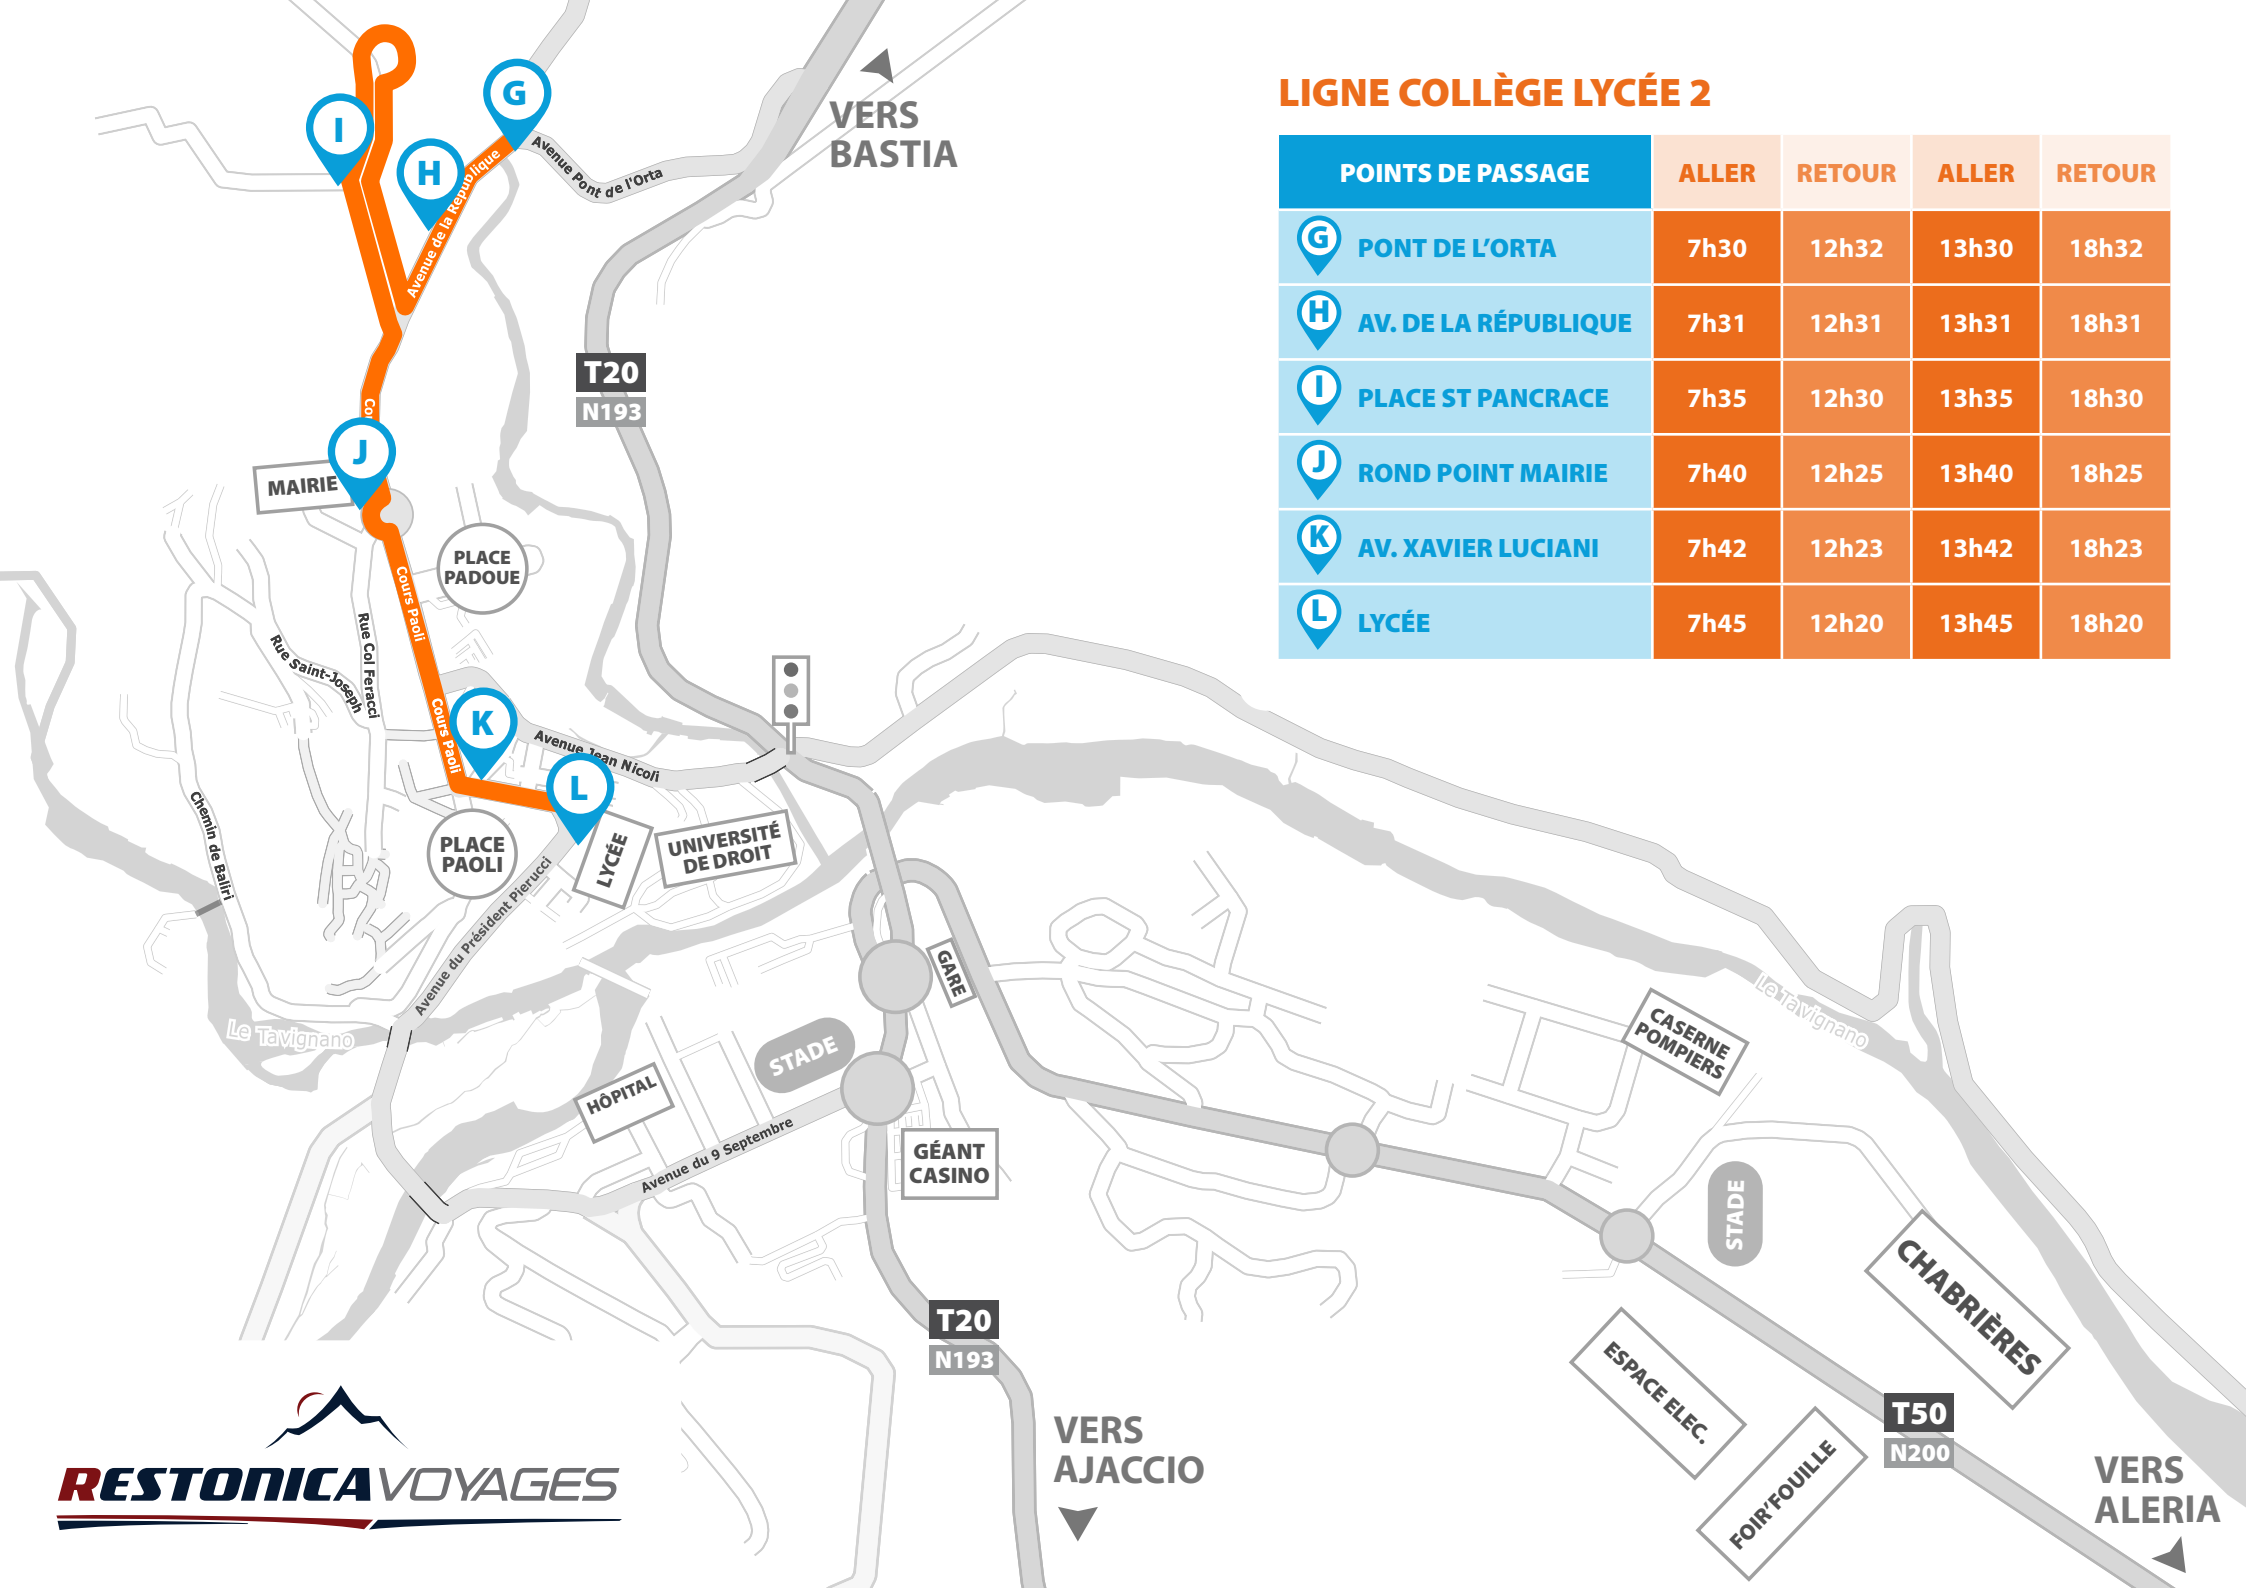

## LIGNE COLLÈGE LYCÉE 1

POINTS DE PASSAGE	ALLER	RETOUR	ALLER	RETOUR
<b>A</b> SÉCURITÉ CIVILE	7h10	12h12	13h00	18h07
<b>B</b> GENDARMERIE	7h12	12h10	13h12	18h05
<b>C</b> LOGIREM	7h13	12h09	13h13	18h04
<b>D</b> GARE	7h15	12h07	13h15	18h02
<b>E</b> ROUTE DU CALVAIRE	7h18	12h00	13h18	17h55
<b>F</b> LYCÉE	7h23	11h55	13h23	17h50

## LIGNE COLLÈGE LYCÉE 2

POINTS DE PASSAGE	ALLER	RETOUR	ALLER	RETOUR
<b>G</b> PONT DE L'ORTA	7h30	12h32	13h30	18h32
<b>H</b> AV. DE LA RÉPUBLIQUE	7h31	12h31	13h31	18h31
<b>I</b> PLACE ST PANCRACE	7h35	12h30	13h35	18h30
<b>J</b> ROND POINT MAIRIE	7h40	12h25	13h40	18h25
<b>K</b> AV. XAVIER LUCIANI	7h42	12h23	13h42	18h23
<b>L</b> LYCÉE	7h45	12h20	13h45	18h20

## LIGNE URBAINE A

POINTS DE PASSAGE	HEURES DE PASSAGE SEMAINE					
1 GARE	8h00	9h20*	10h30	14h00*	15h10	16h20*
2 HÔPITAL	8h05	9h25*	10h35	14h05*	15h15	16h25*
3 MUSÉE	8h10	9h30*	10h40	14h10*	15h20	16h30*
4 MAIRIE	8h15	9h35*	10h45	14h15*	15h25	16h35*
5 UNIVERSITÉ DROIT	8h20	9h40*	10h50	14h20*	15h30	16h40*
6 CASINO	8h30	9h45*	10h55	14h25*	15h35	16h45*

## LIGNE URBAINE B

POINTS DE PASSAGE	HEURES DE PASSAGE SEMAINE					
① GARE	8h35	9h50*	11h00	14h30*	15h40	16h50*
② ZONE INDUSTRIELLE	8h40	9h55*	11h05	14h35*	15h45	16h55*
③ FOIR'FOUILLE/ ESP. ELEC	8h42	9h57*	11h07	14h37*	15h47	16h57*
④ GARE	8h45	10h00*	11h10	14h40*	15h50	17h00*
⑤ UNIVERSITÉ DROIT	8h50	10h05*	11h15	14h45*	15h55	17h05*
⑥ RD POINT MAIRIE	8h55	10h10*	11h20	14h50*	16h00	17h10*
⑦ PLACE PAOLI	9h00	10h15*	11h25	14h55*	16h05	17h15*
⑧ UNIVERSITÉ DROIT	9h05	10h20*	11h30	15h00*	16h10	17h20*
⑨ GARE	9h10	10h25*	11h35	15h05*	16h15	17h25*