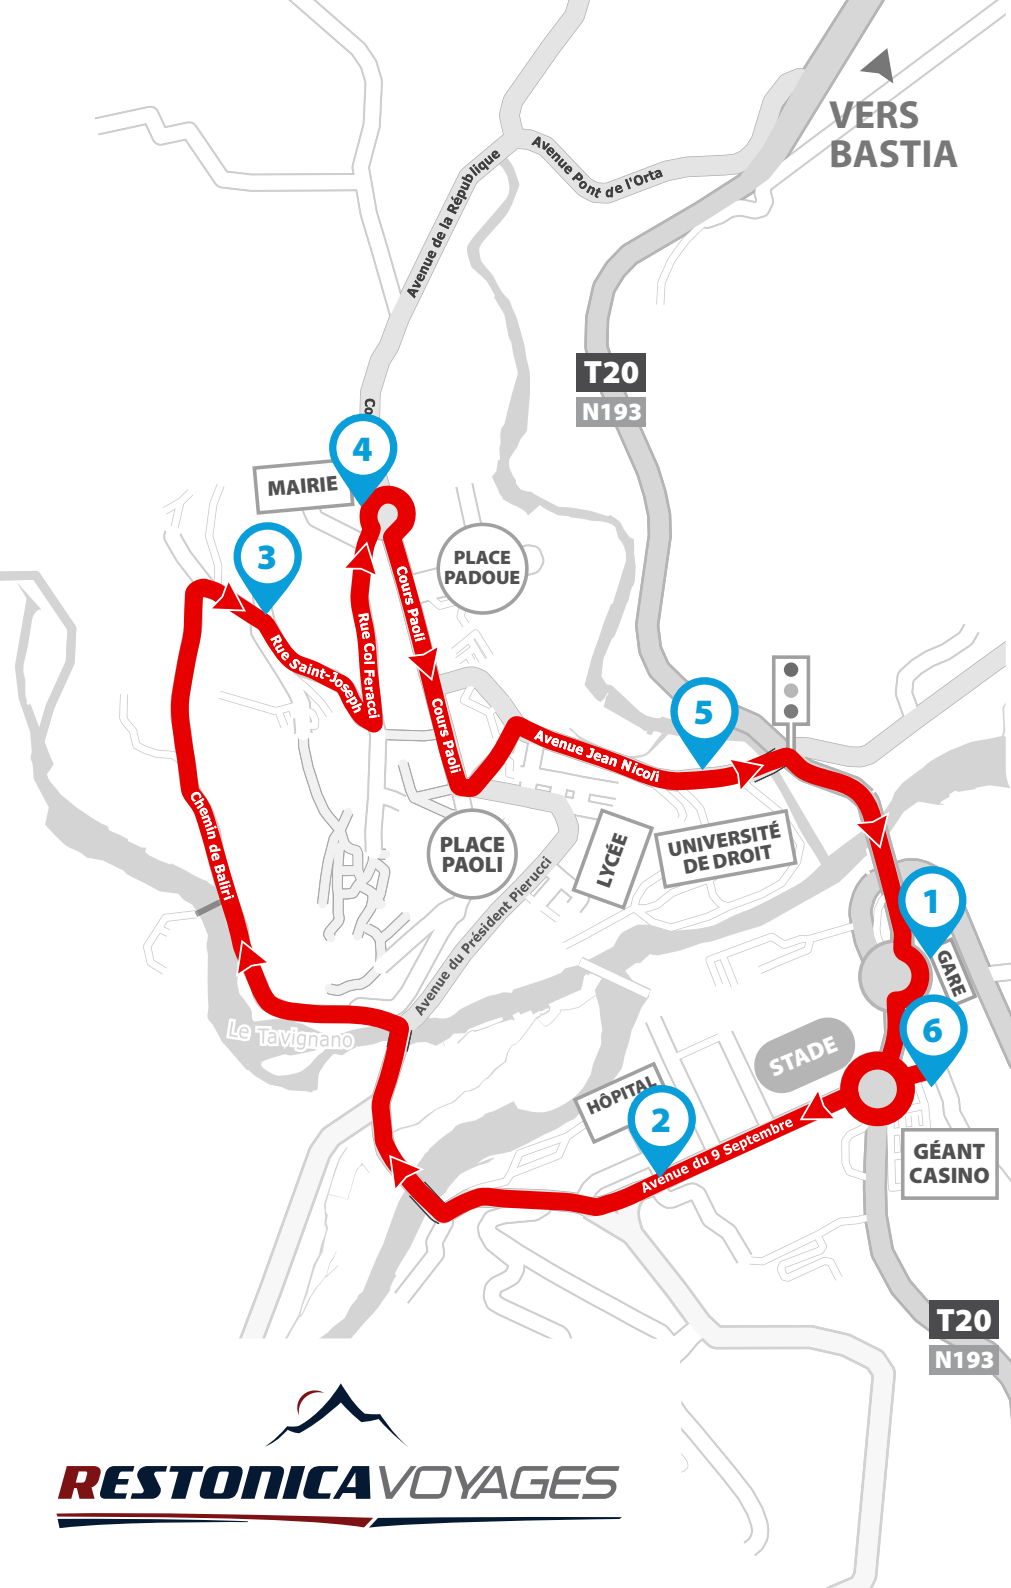

## LIGNE COLLÈGE LYCÉE 1

POINTS DE PASSAGE	ALLER	RETOUR	ALLER	RETOUR
<b>A</b> SÉCURITÉ CIVILE	7h10	12h12	13h00	18h07
<b>B</b> GENDARMERIE	7h12	12h10	13h12	18h05
<b>C</b> LOGIREM	7h13	12h09	13h13	18h04
<b>D</b> GARE	7h15	12h07	13h15	18h02
<b>E</b> ROUTE DU CALVAIRE	7h18	12h00	13h18	17h55
<b>F</b> LYCÉE	7h23	11h55	13h23	17h50

## LIGNE COLLÈGE LYCÉE 2

POINTS DE PASSAGE	ALLER	RETOUR	ALLER	RETOUR
<b>G</b> PONT DE L'ORTA	7h30	12h32	13h30	18h32
<b>H</b> AV. DE LA RÉPUBLIQUE	7h31	12h31	13h31	18h31
<b>I</b> PLACE ST PANCRACE	7h35	12h30	13h35	18h30
<b>J</b> ROND POINT MAIRIE	7h40	12h25	13h40	18h25
<b>K</b> AV. XAVIER LUCIANI	7h42	12h23	13h42	18h23
<b>L</b> LYCÉE	7h45	12h20	13h45	18h20

## LIGNE URBAINE A

POINTS DE PASSAGE	HEURES DE PASSAGE SEMAINE					
1 GARE	8h00	9h20*	10h30	14h00*	15h10	16h20*
2 HÔPITAL	8h05	9h25*	10h35	14h05*	15h15	16h25*
3 MUSÉE	8h10	9h30*	10h40	14h10*	15h20	16h30*
4 MAIRIE	8h15	9h35*	10h45	14h15*	15h25	16h35*
5 UNIVERSITÉ DROIT	8h20	9h40*	10h50	14h20*	15h30	16h40*
6 CASINO	8h30	9h45*	10h55	14h25*	15h35	16h45*

## LIGNE URBAINE B

POINTS DE PASSAGE	HEURES DE PASSAGE SEMAINE					
① GARE	8h35	9h50*	11h00	14h30*	15h40	16h50*
② ZONE INDUSTRIELLE	8h40	9h55*	11h05	14h35*	15h45	16h55*
③ FOIR'FOUILLE/ ESP. ELEC	8h42	9h57*	11h07	14h37*	15h47	16h57*
④ GARE	8h45	10h00*	11h10	14h40*	15h50	17h00*
⑤ UNIVERSITÉ DROIT	8h50	10h05*	11h15	14h45*	15h55	17h05*
⑥ RD POINT MAIRIE	8h55	10h10*	11h20	14h50*	16h00	17h10*
⑦ PLACE PAOLI	9h00	10h15*	11h25	14h55*	16h05	17h15*
⑧ UNIVERSITÉ DROIT	9h05	10h20*	11h30	15h00*	16h10	17h20*
⑨ GARE	9h10	10h25*	11h35	15h05*	16h15	17h25*