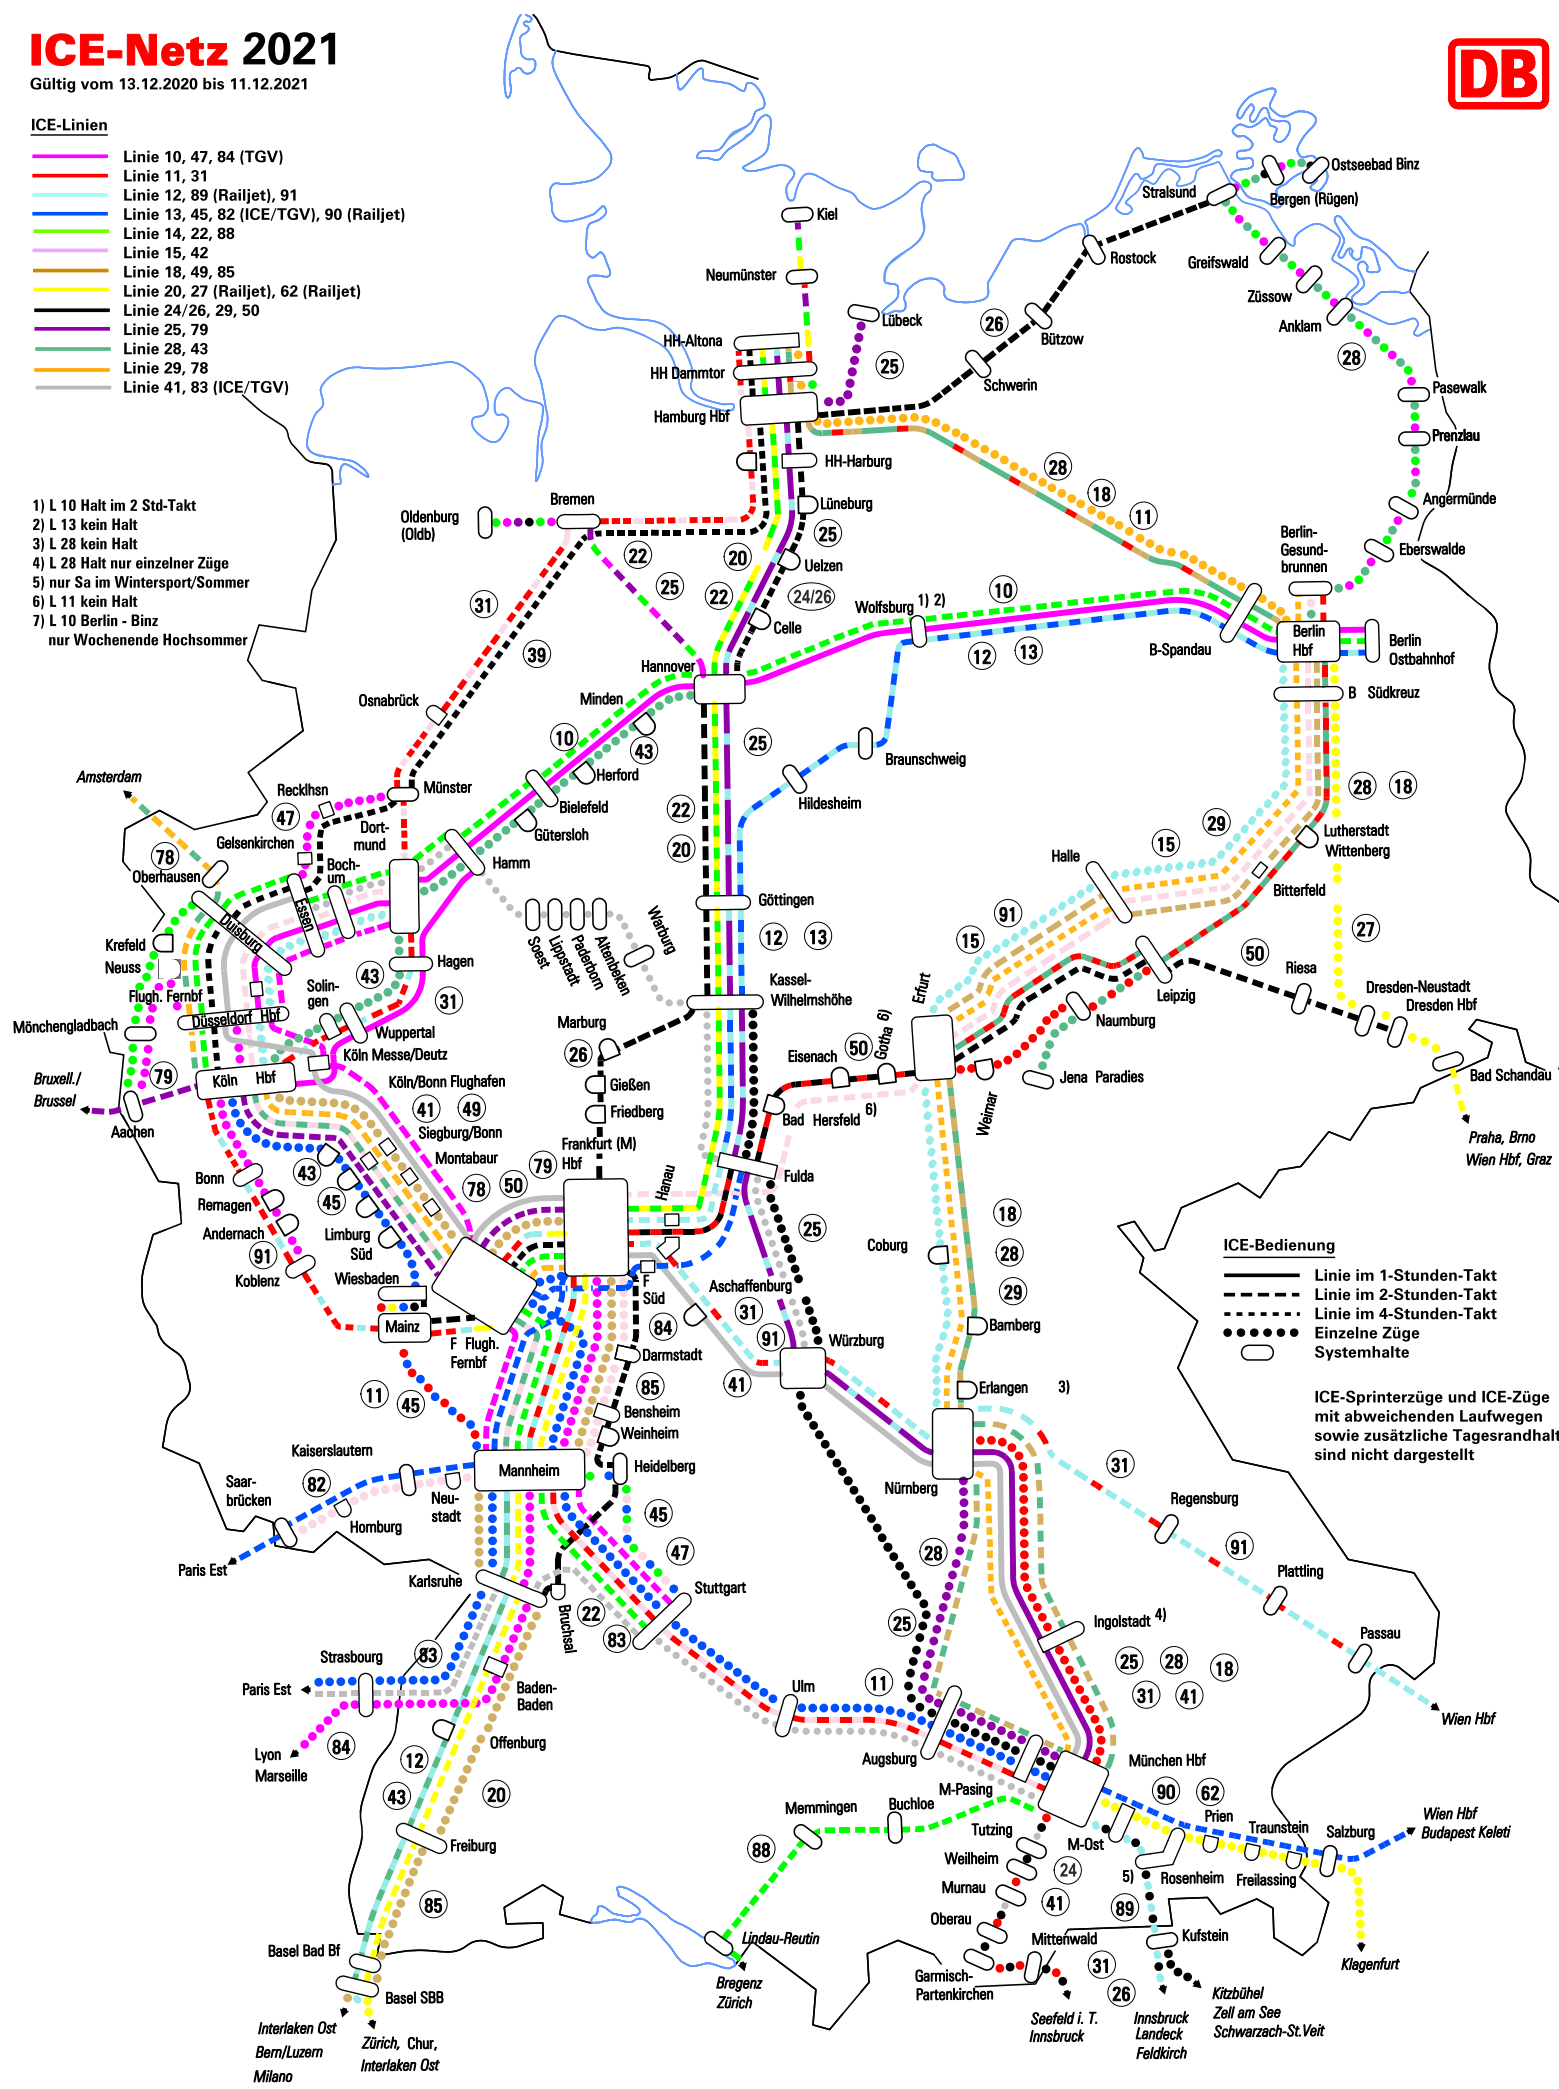

ICE-Netz 2021

Gültig vom 13.12.2020 bis 11.12.2021

ICE-Linien

- Linie 10, 47, 84 (TGV)
- Linie 11, 31
- Linie 12, 89 (Railjet)
- Linie 13, 45, 82 (ICE/TGV), 90 (Railjet)
- Linie 14, 22, 88
- Linie 15, 42
- Linie 18, 49, 85
- Linie 20, 27 (Railjet), 62 (Railjet)
- Linie 24/26, 29, 50
- Linie 25, 79
- Linie 28, 43
- Linie 29, 78
- Linie 41, 83 (ICE/TGV)

- 1) L 10 Halt im 2 Std-Takt
- 2) L 13 kein Halt
- 3) L 28 kein Halt
- 4) L 28 Halt nur einzelner Züge
- 5) nur Sa im Wintersport/Sommer
- 6) L 11 kein Halt
- 7) L 10 Berlin - Binz nur Wochenende Hochsommer

ICE-Bedienung

- Linie im 1-Stunden-Takt
- Linie im 2-Stunden-Takt
- Linie im 4-Stunden-Takt
- Einzelne Züge
- Systemhalte

ICE-Sprinterzüge und ICE-Züge mit abweichenden Laufwegen sowie zusätzliche Tagesrandhalte sind nicht dargestellt