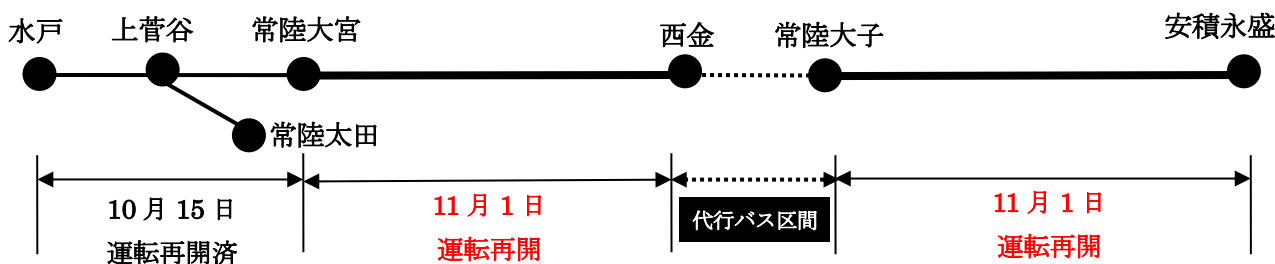

《水郡線のご案内（11月1日～）》

台風第19号の影響により、水郡線の運転を見合わせている区間において、以下のとおり、一部区間で運転を再開しますのでお知らせします。

また、西金～常陸大子駅間で代行バスを運転しますので合わせてお知らせします。

1 運転再開日

11月1日（金）

2 運転再開区間

- ・常陸大宮～西金駅間
- ・常陸大子～安積永盛駅間

※代行バスを西金～常陸大子駅間で運転します。

3 代行バスの停車駅

西金駅、上小川駅、袋田駅※、常陸大子駅

※袋田駅は国道118号線沿いの茨城交通㈱「割山バス停」となります。

4 代行バスの運転時刻

【別紙1】をご覧ください。

5 代行バスの乗降場所

【別紙2】をご覧ください。

6 その他

- ・代行バスの台数が限られているためご乗車できない場合があります。
- ・通常の列車利用より大幅に時間がかかります。
- ・ご乗車には、有効な定期券、乗車券等が必要です。

【西金駅～常陸大子駅間 代行バス時刻表】

期間：2019年11月1日（金）～

上り（水戸駅方面）										
列車	郡山	発		6:06	7:14	9:18	13:45	15:55	16:51	18:19
	磐城石川	発		6:54	8:02	10:13	14:31	16:39	17:47	19:04
	磐城棚倉	発	6:04	7:13	8:19	10:32	14:50	16:57	18:06	19:22
	常陸大子	着	6:47	7:58	9:00	11:18	15:36	17:38	19:05	20:03