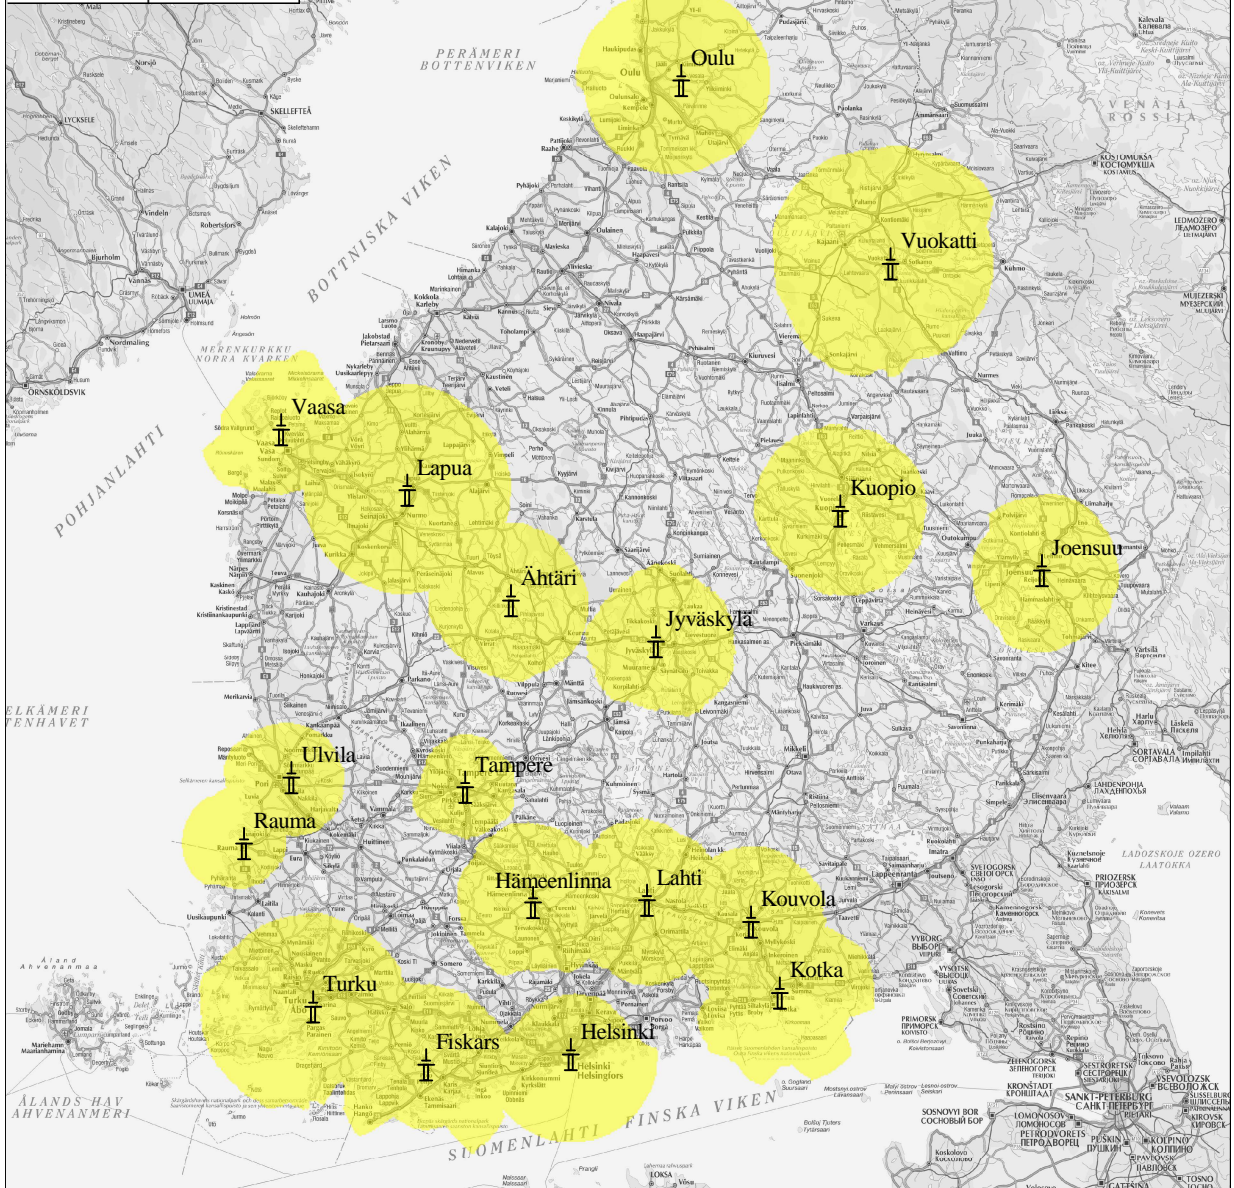

Asema	Taajuus [MHz]
Fiskars	89.4
Helsinki	91.1
Hämeenlinna	97.7
Joensuu	105.4
Jyväskylä	104.5
Kotka	94.8
Kouvola	89.3
Kuopio	103.8
Lahti	101.5
Lapua	87.6
Oulu	103.5
Rauma	106.7
Tampere	105.2
Turku	106.4
Ulvila	104.1
Vaasa	96.7
Vuokatti	103.4
Ähtäri	93.3