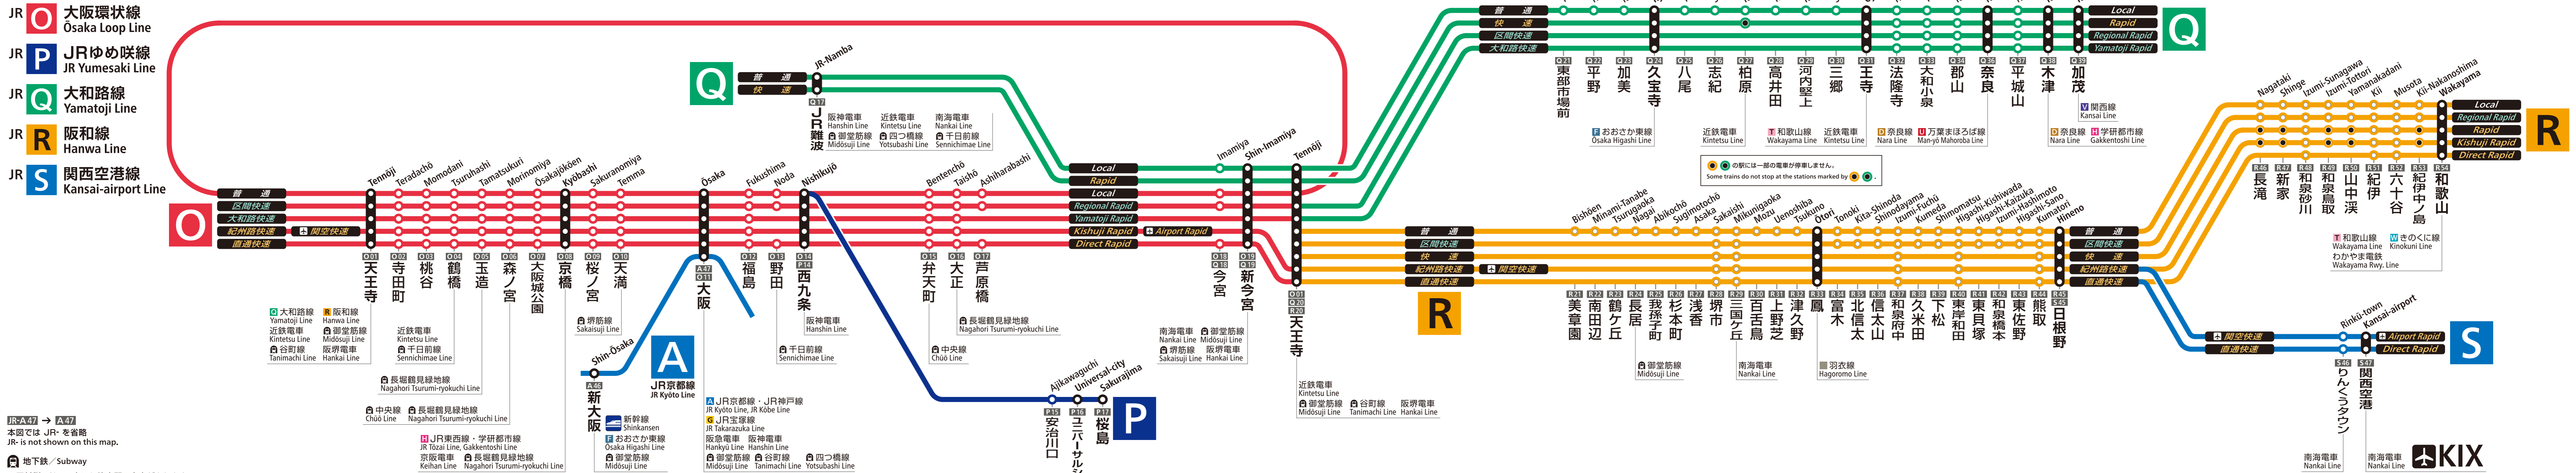

# ■ 停車駅ご案内 Stops Information

JR-A47 → A47  
 本図では JR- を省略  
 JR- is not shown on this map.  
 地下鉄 / Subway  
 ※ 反対側のドアの上にも停車駅ご案内があります。

2019年3月16日 改正

2018年12月20日 作成