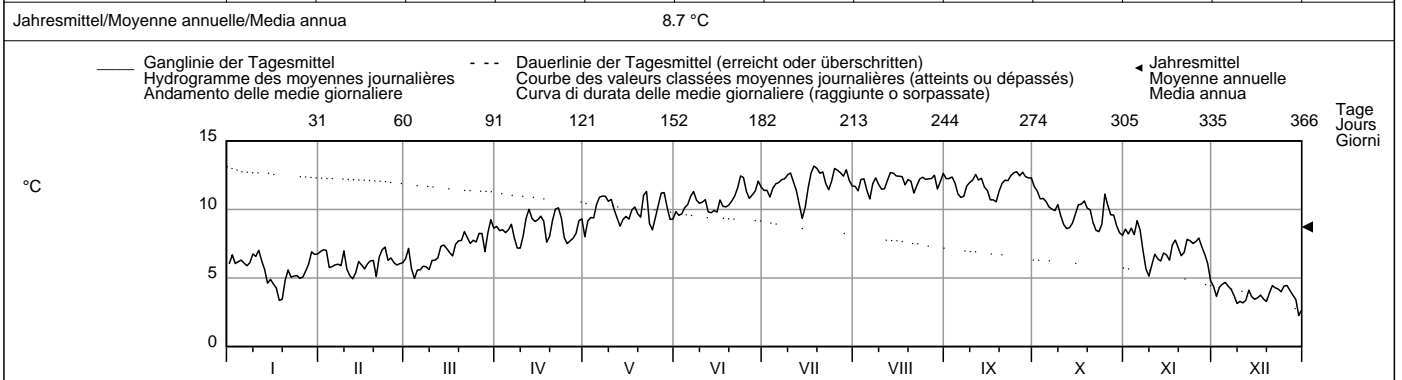

Periode/Période/Periodo	1969 - 2016 (48 Jahre/années/anni)														
Monatsmittel Moyenne mensuelle Media mensile	3.9 -	4.6	6.5	8.4	9.9	11.0	11.6 +	11.4	11.0	9.4	6.6	4.5	°C		
Maximum/Massimo Spitze/Point/Punta Jahr/Année/Anno	7.8 - 2007	8.4 1998	11.1 1998	13.4 2011	14.6 2011	15.1 2005	15.7 + 2015	15.7 + 2009	15.2 2013	13.5 2013	12.0 1985	8.8 2006	°C		
Minimum/Minimo Momentan/momentan. Jahr/Année/Anno	0.0 1985	0.0 2012	0.3 1971	4.1 1970	5.8 1995	7.0 1987	7.6 1996	8.2 + 1998	7.3 1995	4.8 2003	1.0 2005	-0.2 - 1973	°C		
Grösstes Jahresmittel Moy. annuelle la plus grande La più grande media annua	9.3 (2014) °C			Mittlere Wassertemperatur Température moyenne Temperatura media				8.2 °C				Kleinstes Jahresmittel Moy. annuelle la plus petite La più piccola media annua		7.2 (1970) °C	