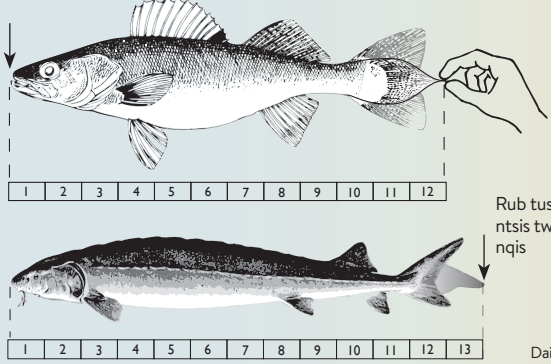

Kev Ntsuas Qhov Ntev Tag Nrho ntawm Tus Ntses

Los teev qhov ntev ntawm tus ntses, tso sab tus pw, nyem los sis xawv tus tw mus rau qhov ntev kawg nkaus, thaib ntsuas ntawm qhov ntswg los sis pob tsaig, qhov uas ntev dua, mus rau qhov kawg ntawm tus tw thaum rub kawg.

Qhaws lub qhov ncauj

Daim duab ntses sturgeon pab los ntawm Maynard Reece

Siv Tus Pas Ntsus Ntsuas Koj Tus Ntses Qhov Hnyav

Thaum ntsuas qhov nyhav qee zaum ua rau tus ntses raug mob. Nrog daim chart no, koj tuaj yeem txiav txim siab kww yees qhov hnyav ntawm koj tus ntses siv tus pas ntsuas ntsuas los sis txoj hlua ntsuas ntsuas.

Ntses crappie qhov ntev (inches)	Ntses crappie qhov nyhav (lbs.)
8	0.3
9	0.4
10	0.6
11	0.8
12	1.1
13	1.4
14	1.8
15	2.2
16	2.7
17	3.3

Ntses trout qhov ntev (inches)	Ntses trout qhov nyhav (lbs.)
8	0.2
9	0.3
10	0.4
11	0.6
12	0.8
13	0.9
14	1.1
15	1.4
16	1.6
17	1.8
18	2.3

Ntses bass qhov ntev (inches)	Ntses bass qhov nyhav (lbs.)
12	1.0
13	1.3
14	1.7
15	2.1
16	2.5
17	3.0
18	3.6
19	4.2
20	5.0
21	5.7
22	6.6
23	7.6

Ntses walleye qhov ntev (inches)	Ntses walleye qhov nyhav (lbs.)
14	0.9
15	1.1
16	1.3
17	1.6
18	2
19	2.3
20	2.7
21	3.2
22	3.6
23	4.2
24	4.8
25	5.4
26	6.2
27	6.9
28	7.9

Ntses northern qhov ntev (inches)	Ntses northern qhov nyhav (lbs.)
18	1.2
19	1.4
20	1.6
21	1.9
22	2.2
23	2.5
24	2.9
25	3.3
26	3.8
27	4.2
28	4.7
29	5.3
30	5.8
31	6.5
32	7.1
33	7.9
34	8.7
35	9.3
36	10.4
37	11.5
38	12.2
39	13.2
40	16

Ntses sunfish qhov ntev (inches)	Ntses sunfish qhov nyhav (lbs.)
6	0.2
7	0.3
8	0.4
9	0.6
10	0.9
11	1.1
12	1.5
13	1.9
14	2.4

Ntses muskie qhov ntev (inches)	Ntses muskie qhov nyhav (lbs.)
48	29
49	32
50	34
51	36
52	39
53	41
54	44
55	47
56	50

Cov zaum no tsuas yog khwv yees ntsuas xwb. Qhov nyhav tiag tiag sib txawv raws tus dej thiab pas dej.