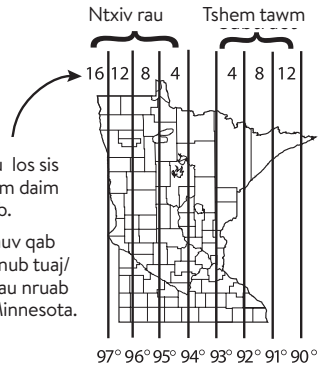

Cov sij hawm nyob rau daim phiaj qhia hauv qab no yog hais txog txoj kab khaub lig ntuj los ntawm qaum teb mus rau qab teb hla Minneapolis/St.Paul.

Los nrhiav cov teev sij hawm hnuv tuaj los sis hnuv poob ntawm tus dej kuj mus nuv ntses, mus saib mndnr.gov/sunrise-sunset/

Cov feeb ntxiv rau los sis tshem tawm ntawm daim phiaj qhia hauv qab.

Daim phiaj qhia hauv qab no yog sij hawm hnuv tuaj/ hnuv poob nyob rau nruab nrab teb ntawm Minnesota.

Daim Phiaj Qhia Hnuv Tuaj/Hnuv Poob-Lub Cuaj Hlis 2021 txog Lub Ob Hlis 2022

HNUV TIM	CUAJ HLIS. HNUV-TUAJ	CUAJ HLIS. HNUV-POOB	KAUM HLIS. HNUV-TUAJ	KAUM HLIS. HNUV-POOB	KAUM IB HLIS. HNUV-TUAJ	KAUM IB HLIS. HNUV-POOB	KAUM OB HLIS. HNUV-TUAJ	KAUM OB HLIS. HNUV-POOB	IB HLIS. HNUV-TUAJ	IB HLIS. HNUV-POOB	OB HLIS. HNUV-TUAJ	OB HLIS. HNUV-POOB
1	6:35	7:51	7:11	6:54	7:52	6:01	7:31	4:33	7:52	4:42	7:33	5:21
2	6:36	7:49	7:12	6:52	7:53	5:59	7:32	4:33	7:52	4:43	7:32	5:22
3	6:37	7:47	7:13	6:51	7:55	5:58	7:33	4:33	7:52	4:44	7:31	5:24
4	6:38	7:45	7:14	6:49	7:56	5:57	7:34	4:32	7:52	4:45	7:30	5:25
5	6:39	7:44	7:16	6:47	7:57	5:55	7:35	4:32	7:51	4:46	7:29	5:27
6	6:41	7:42	7:17	6:45	7:59	5:54	7:36	4:32	7:51	4:47	7:27	5:28
7	6:42	7:40	7:18	6:43	7:00	4:53	7:37	4:32	7:51	4:48	7:26	5:29
8	6:43	7:38	7:19	6:41	7:01	4:52	7:38	4:32	7:51	4:49	7:25	5:31
9	6:44	7:36	7:21	6:40	7:02	4:51	7:39	4:32	7:51	4:50	7:23	5:32
10	6:45	7:34	7:22	6:38	7:04	4:50	7:40	4:32	7:50	4:52	7:22	5:34
11	6:47	7:32	7:23	6:36	7:05	4:49	7:41	4:32	7:50	4:53	7:20	5:35
12	6:48	7:30	7:25	6:34	7:06	4:48	7:42	4:32	7:50	4:54	7:19	5:37
13	6:49	7:28	7:26	6:32	7:08	4:47	7:43	4:32	7:49	4:55	7:18	5:38
14	6:50	7:27	7:27	6:31	7:09	4:46	7:44	4:32	7:49	4:56	7:16	5:39
15	6:51	7:25	7:28	6:29	7:10	4:45	7:44	4:32	7:48	4:58	7:15	5:41
16	6:53	7:23	7:30	6:27	7:12	4:44	7:45	4:32	7:48	4:59	7:13	5:42
17	6:54	7:21	7:31	6:25	7:13	4:43	7:46	4:33	7:47	5:00	7:12	5:44
18	6:55	7:19	7:32	6:24	7:14	4:42	7:46	4:33	7:46	5:01	7:10	5:45
19	6:56	7:17	7:34	6:22	7:16	4:41	7:47	4:33	7:46	5:03	7:08	5:46
20	6:57	7:15	7:35	6:20	7:17	4:40	7:48	4:34	7:45	5:04	7:07	5:48
21	6:59	7:13	7:36	6:19	7:18	4:39	7:48	4:34	7:44	5:05	7:05	5:49
22	7:00	7:11	7:38	6:17	7:20	4:39	7:49	4:35	7:43	5:07	7:04	5:51
23	7:01	7:09	7:39	6:16	7:21	4:38	7:49	4:35	7:42	5:08	7:02	5:52
24	7:02	7:08	7:40	6:14	7:22	4:37	7:50	4:36	7:42	5:10	7:00	5:53
25	7:03	7:06	7:42	6:12	7:24	4:36	7:50	4:37	7:41	5:11	6:59	5:55
26	7:05	7:04	7:43	6:11	7:25	4:36	7:50	4:37	7:40	5:12	6:57	5:56
27	7:06	7:02	7:44	6:09	7:26	4:35	7:51	4:38	7:39	5:14	6:55	5:58
28	7:07	7:00	7:46	6:08	7:27	4:35	7:51	4:39	7:38	5:15	6:53	5:59
29	7:08	6:58	7:46	6:07	7:28	4:34	7:51	4:39	7:37	5:17		
30	7:09	6:56	7:48	6:05	7:30	4:34	7:51	4:40	7:36	5:18		
31			7:50	6:03			7:51	4:41	7:35	5:19