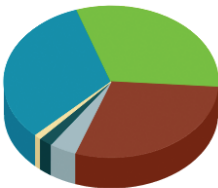

DNR SIV COV NYIAJ LICENSE LI CAS

- > Cov chaw yug ntses - 35 xees
- > Tsiaj qus - 35 xees
- > Cov neeg ua hauj lwm kev pov hwm - 23 xees
- > Tus dej huv - 4 xees
- > Chaw nce nkoj thiab kev nkag - 2 xees
- > Tu cov hav zoov - 1 xees