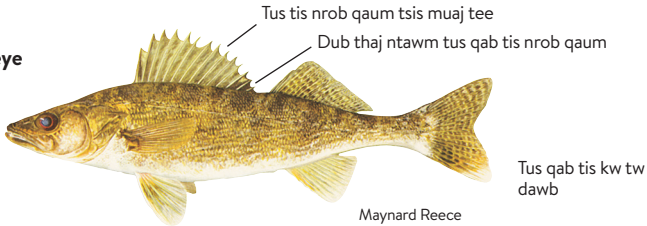

COV DUAB QHIA TXOG COV NTSES HAUV MINNESOTA

Kev paub txog yam ntses uas koj txhom tsis ua si xwb, tab sis muaj ntau yam yuav tsum ua raws txoj cai. Nws tseem ceeb heev uas yuav tsum tau paub kev cim ntses walleye los ntawm ntses sauger (saugeye), kom paub qhov sib txawv ntawm ntses northern pike thiab muskellunge, thiab qhia tau hom ntses trout los sis salmon uas koj txhom tau.

Ntses Walleye thiab Sauger

Ntses walleye