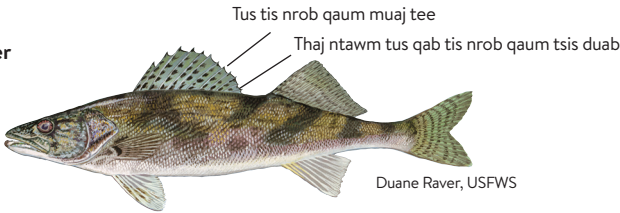

Ntses sauger

Ntses walleye thiab sauger cov tsoom tsoov uas muab pob txha tawm lawm yuav suav ua feem ntawm ntses walleye qhov uas pub nuv tau thaum thauj mus los