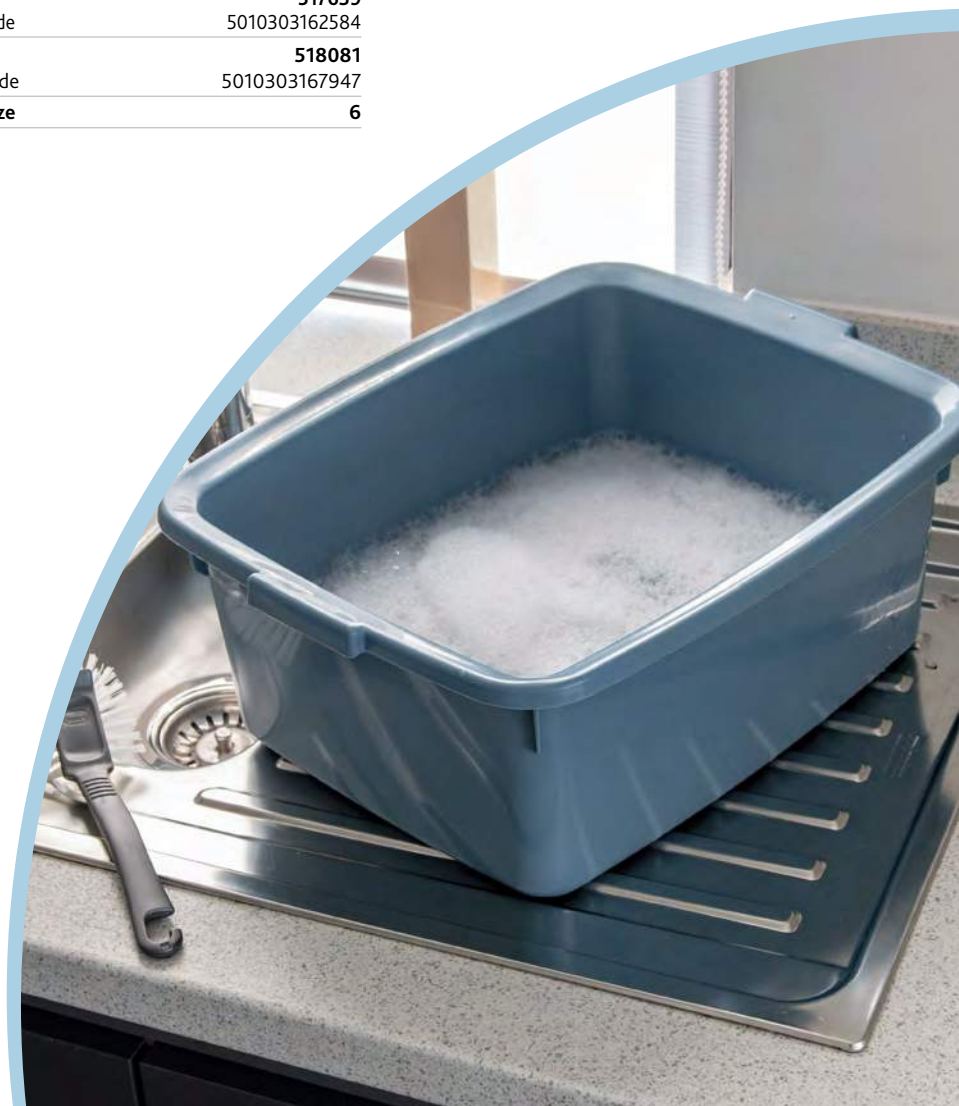

w 420 x h 270 x d 330mm

Metallic	502813
EAN code	5010303109305
Linen	502814
EAN code	5010303109329
Soft Black	505607
EAN code	5010303120959
White	517639
EAN code	5010303162584
Red	518081
EAN code	5010303167947
Pack size	6

Drip tray