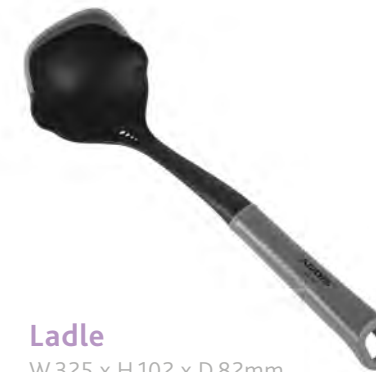

Black & grey	518714
EAN code	5010303176604
Pack size	6

NEW

Whisk
W 335 x H 80 x D 570mm

Black & grey	518708
EAN code	5010303176543
Pack size	6

Ladle
W 325 x H 102 x D 82mm

Black & grey	518707
EAN code	5010303176536
Pack size	6