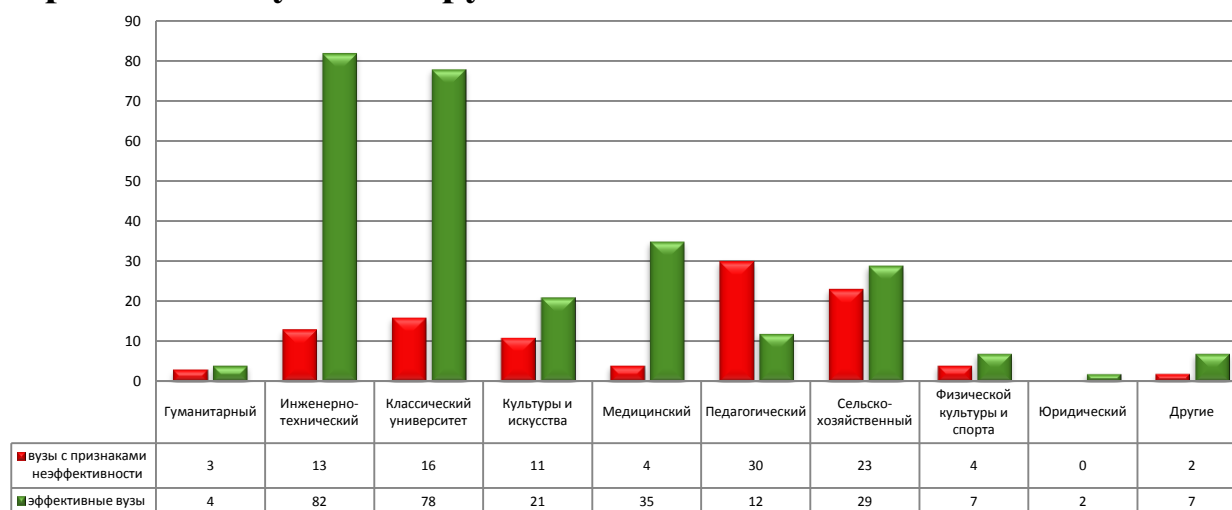

Раздел 3. Сводное распределение образовательных учреждений

Распределение вузов по группам *

Группа вузов	Количество вузов			
	с признаками неэффективности		эффективных	
Гуманитарный	3	42,86%	4	57,14%
Инженерно-технический	13	13,68%	82	86,32%
Классический университет	16	17,02%	78	82,98%
Культуры и искусства	11	34,38%	21	65,63%
Медицинский	4	10,26%	35	89,74%
Педагогический	30	71,43%	12	28,57%
Сельскохозяйственный	23	44,23%	29	55,77%
Физической культуры и спорта	4	36,36%	7	63,64%
Юридический	0	0,00%	2	100,00%
Другие	2	22,22%	7	77,78%