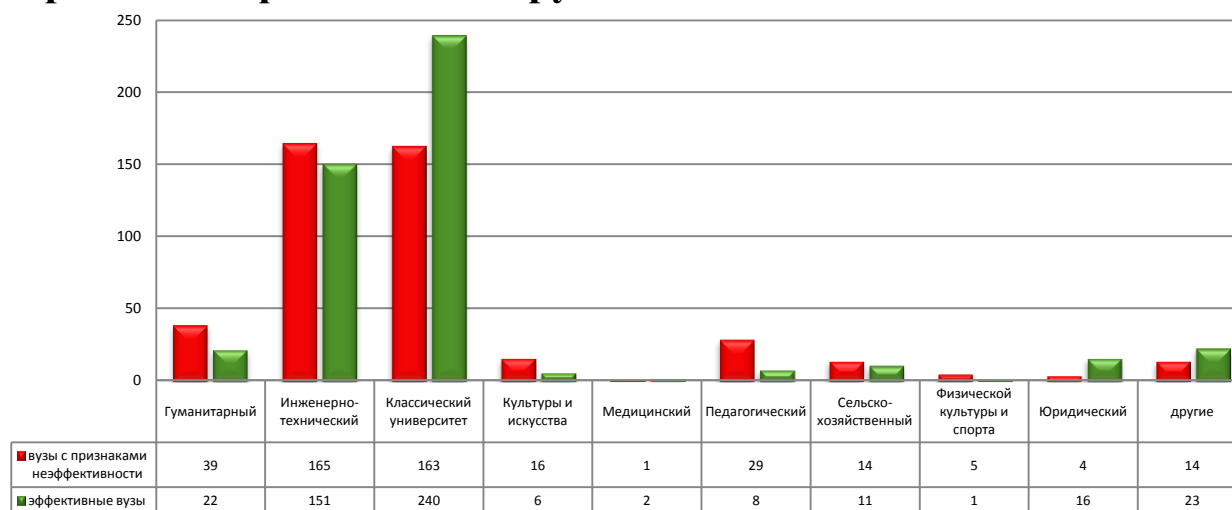

Распределение филиалов по группам

Группа вузов	Количество филиалов			
	с признаками неэффективности		эффективных	
Гуманитарный	39	63,93%	22	36,07%
Инженерно-технический	165	52,22%	151	47,78%
Классический университет	163	40,45%	240	59,55%
Культуры и искусства	16	72,73%	6	27,27%
Медицинский	1	33,33%	2	66,67%
Педагогический	29	78,38%	8	21,62%
Сельскохозяйственный	14	56,00%	11	44,00%
Физической культуры и спорта	5	83,33%	1	16,67%
Юридический	4	20,00%	16	80,00%
другие	14	37,84%	23	62,16%

* Без учета образовательных учреждений Москвы и Санкт-Петербурга