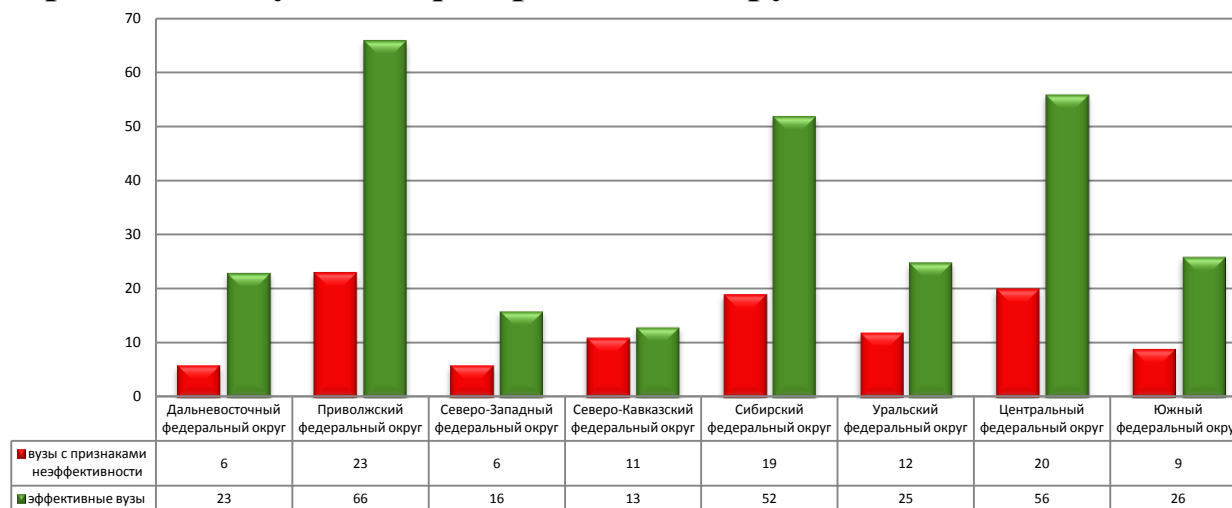

Распределение вузов по федеральным округам*

Федеральный округ	Количество вузов			
	с признаками неэффективности		эффективных	
Дальневосточный федеральный округ	6	20,69%	23	79,31%
Приволжский федеральный округ	23	25,84%	66	74,16%
Северо-Западный федеральный округ	6	27,27%	16	72,73%
Северо-Кавказский федеральный округ	11	45,83%	13	54,17%
Сибирский федеральный округ	19	26,76%	52	73,24%
Уральский федеральный округ	12	32,43%	25	67,57%
Центральный федеральный округ	20	26,32%	56	73,68%
Южный федеральный округ	9	25,71%	26	74,29%