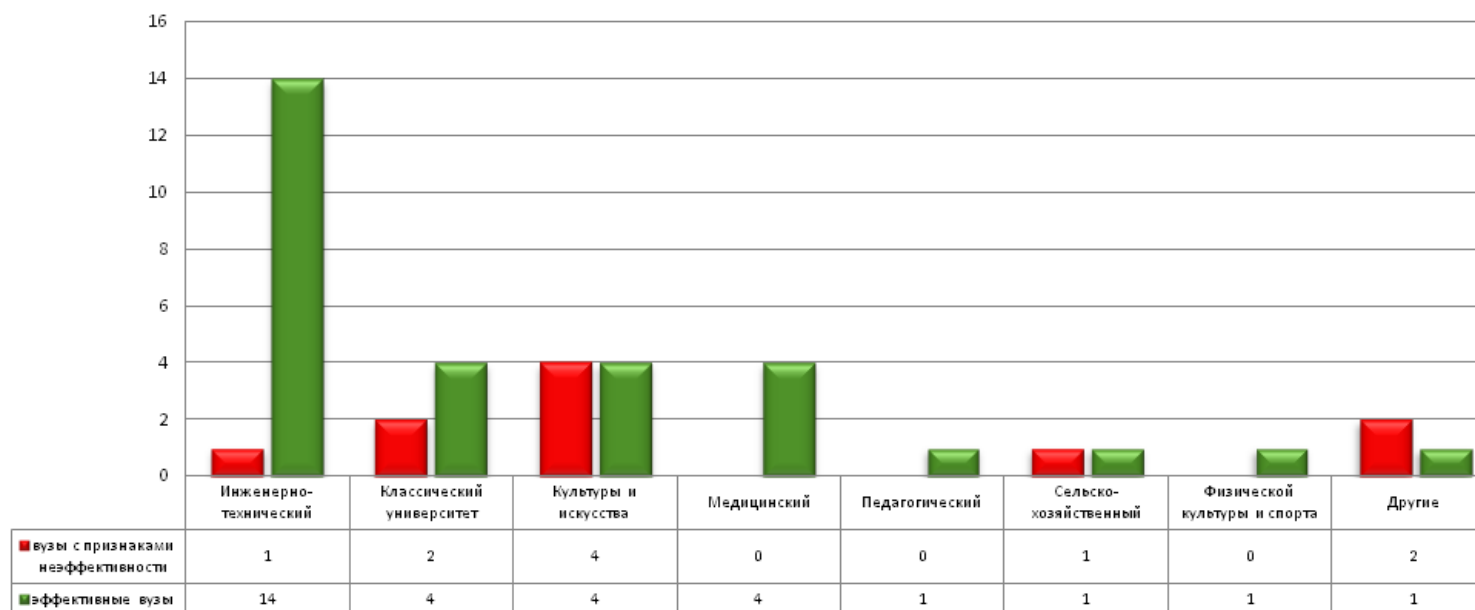

Распределение вузов Санкт-Петербурга по группам

Группа вузов	Количество вузов			
	с признаками неэффективности		эффективных	
Инженерно-технический	1	6,67%	14	93,33%
Классический университет	2	33,33%	4	66,67%
Культуры и искусства	4	50,00%	4	50,00%
Медицинский	0	0,00%	4	100,00%
Педагогический	0	0,00%	1	100,00%
Сельскохозяйственный	1	50,00%	1	50,00%
Физической культуры и спорта	0	0,00%	1	100,00%
Другие	2	66,67%	1	33,33%