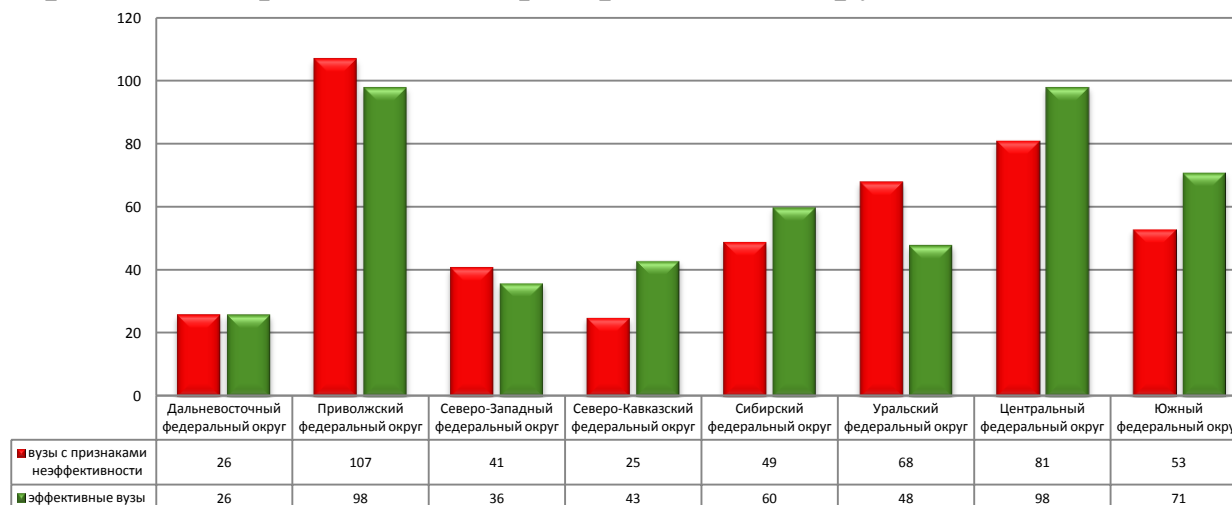

Распределение филиалов по федеральным округам

Федеральный округ	Количество филиалов			
	с признаками неэффективности		эффективных	
Дальневосточный федеральный округ	26	50,00%	26	50,00%
Приволжский федеральный округ	107	52,20%	98	47,80%
Северо-Западный федеральный округ	41	53,25%	36	46,75%
Северо-Кавказский федеральный округ	25	36,76%	43	63,24%
Сибирский федеральный округ	49	44,95%	60	55,05%
Уральский федеральный округ	68	58,62%	48	41,38%
Центральный федеральный округ	81	45,25%	98	54,75%
Южный федеральный округ	53	42,74%	71	57,26%

* Без учета образовательных учреждений Москвы и Санкт-Петербурга