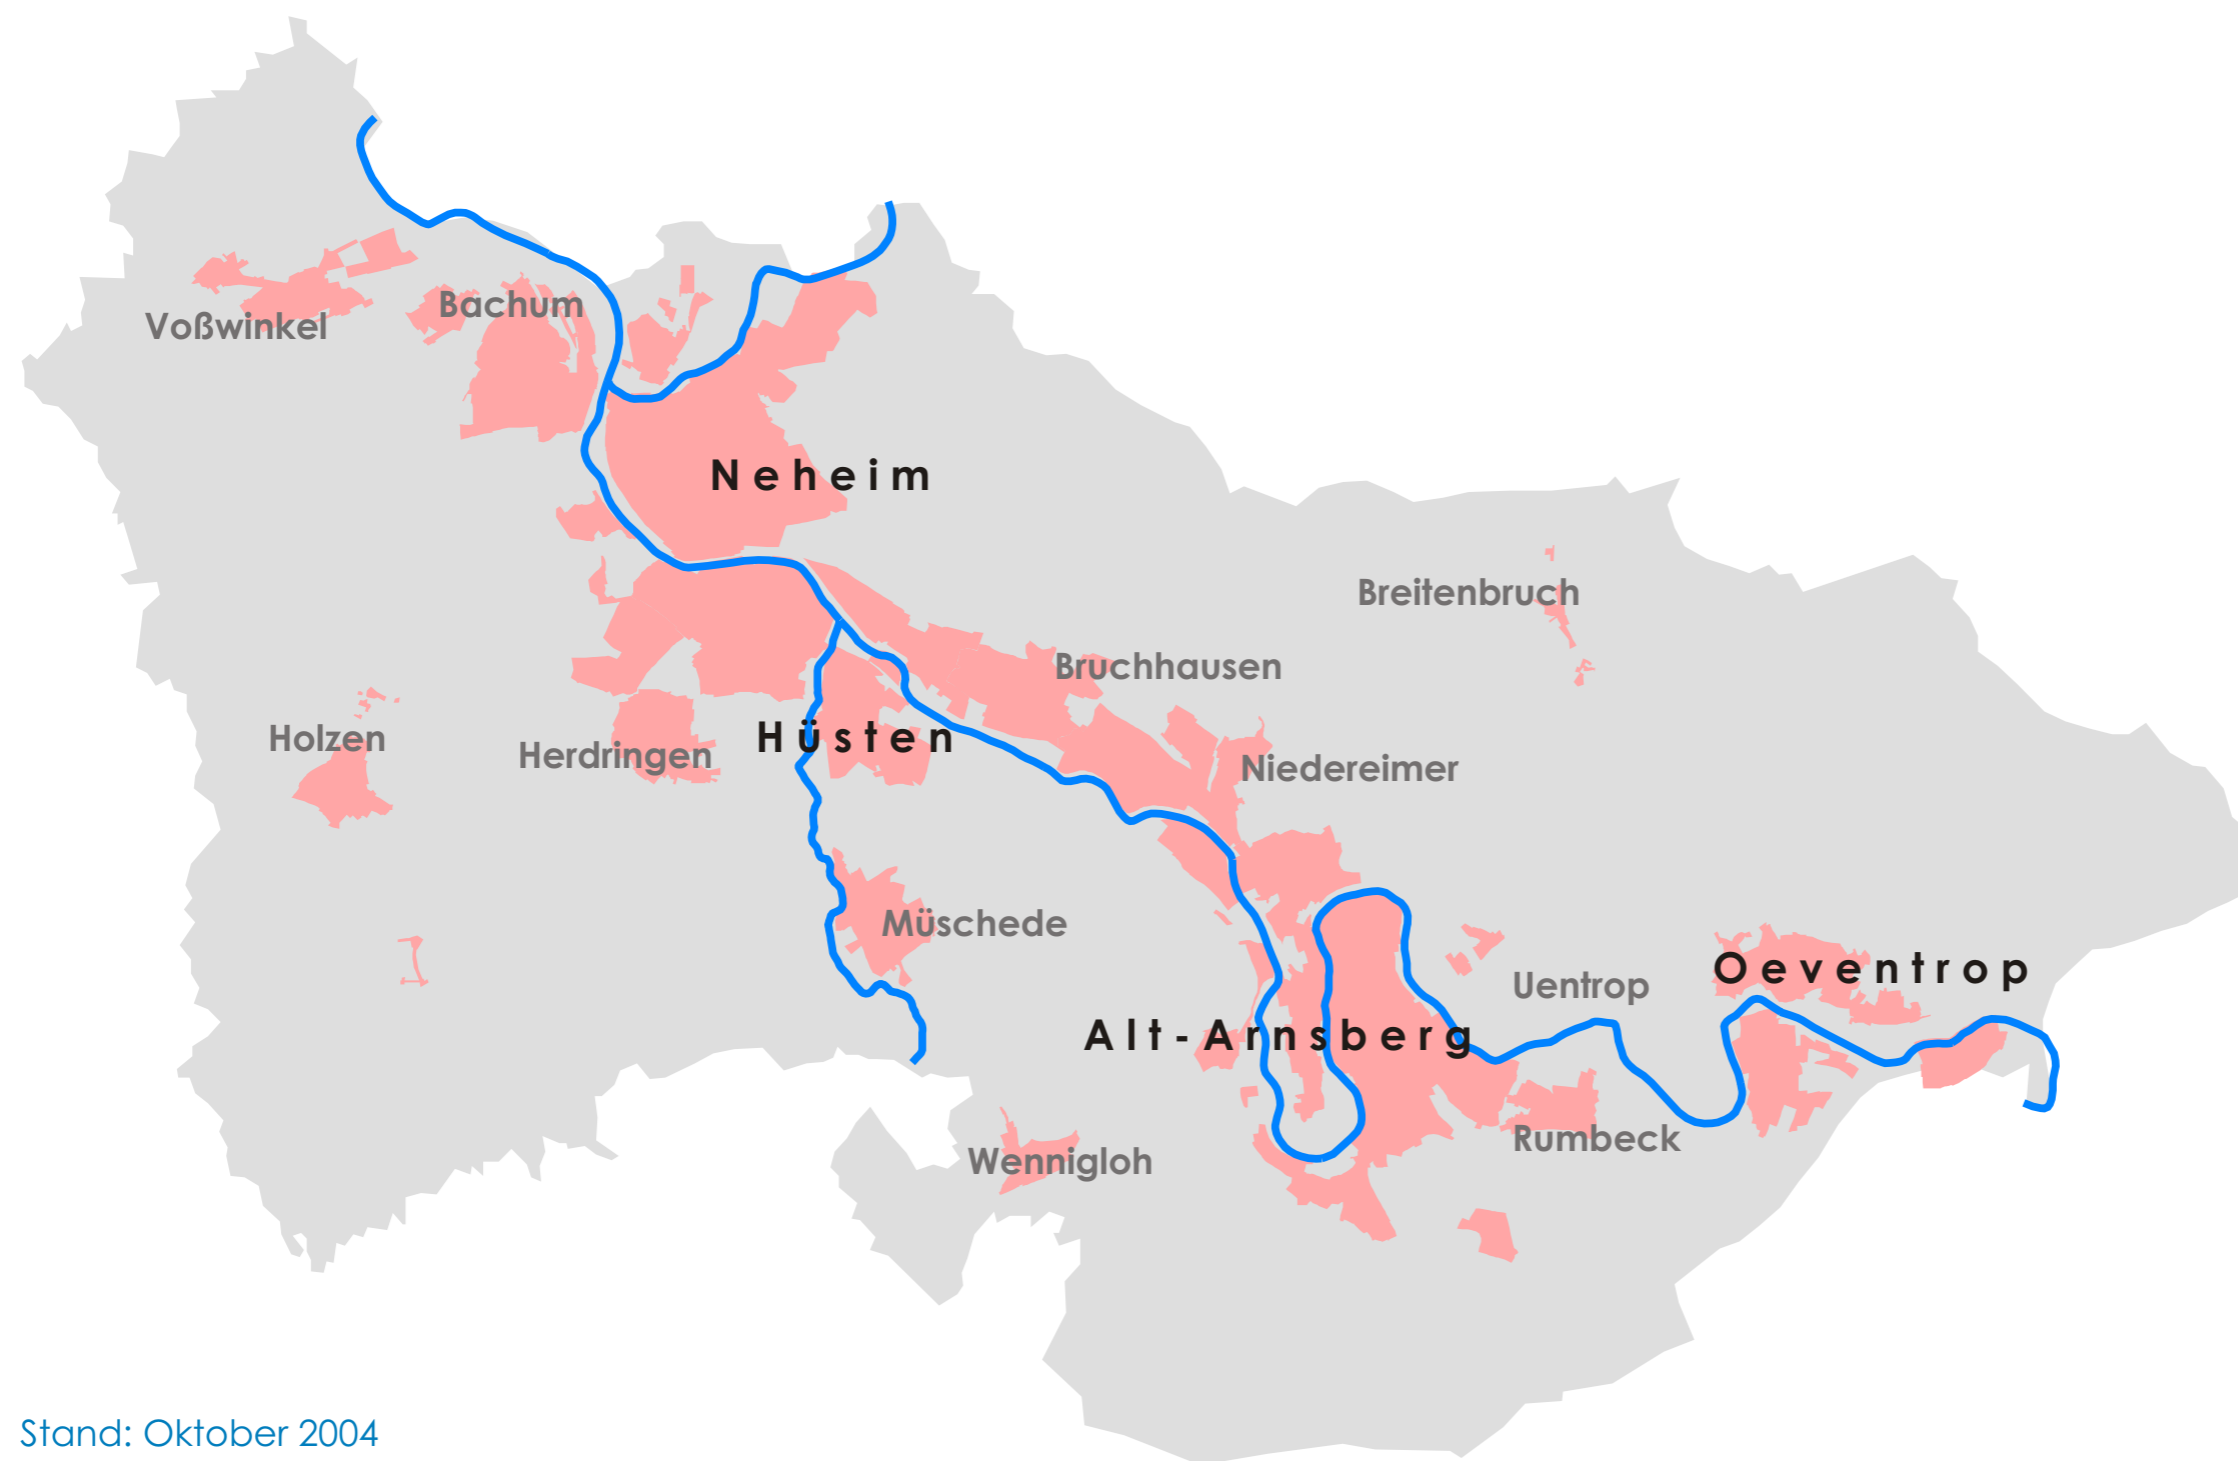

Die Stadt Arnsberg

Übersicht der Stadtteile

Alt-Arnsberg
 Bachum
 Breitenbruch
 Bruchhausen
 Herdringen
 Holzen
 Hüsten
 Müschede
 Neheim
 Niedereimer
 Oeventrop
 Rumbeck
 Uentrop
 Voßwinkel
 Wennigloh