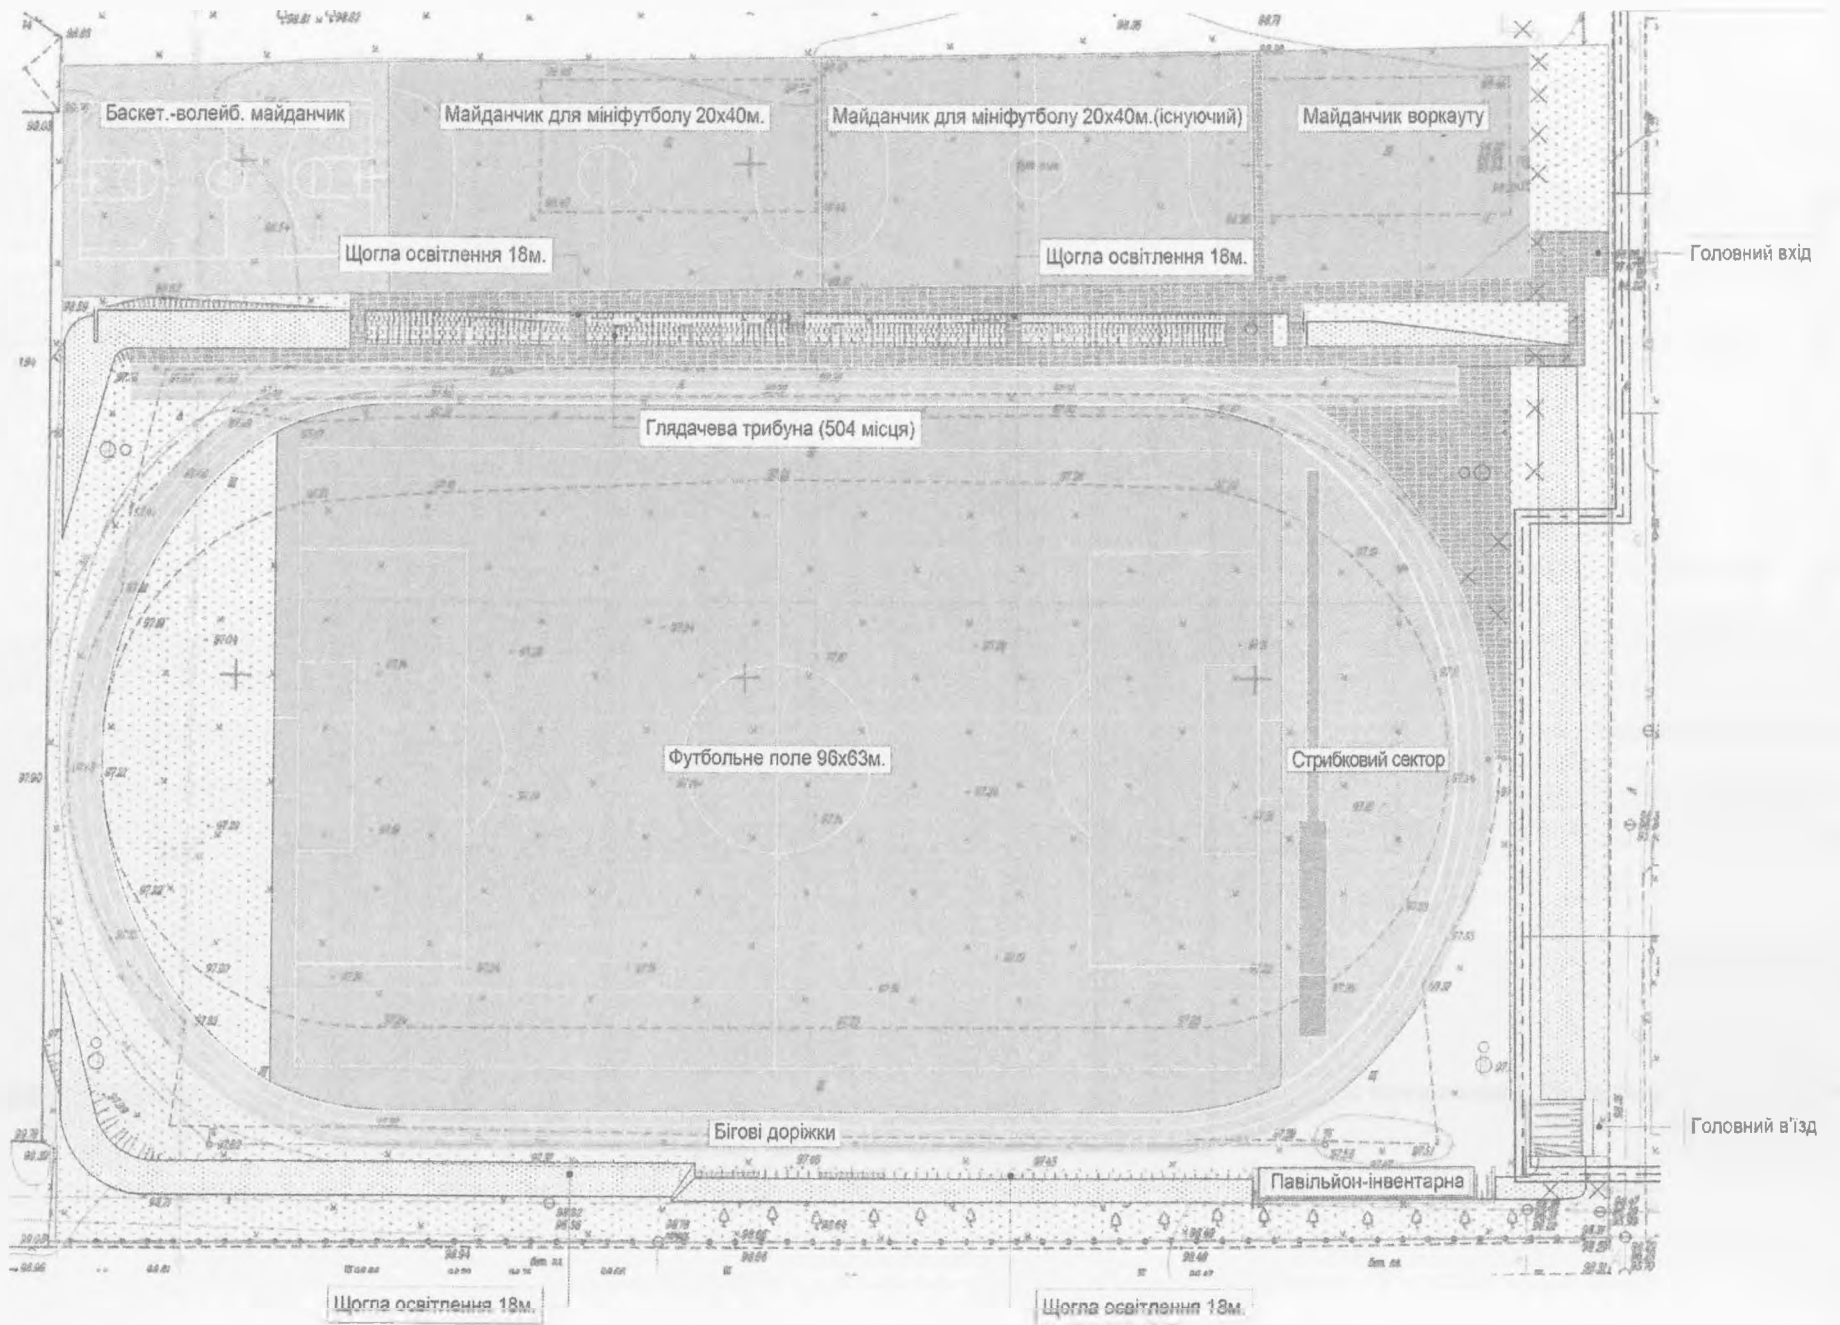

Фото стадіону школи №256 на вул. Озерній, 2-А в Оболонському районі м. Києва до реконструкції

**Реконструкція стадіону школи №256 на вул.Озерній 2-А в Оболонському районі м.Києва. Схема генерального плану.**