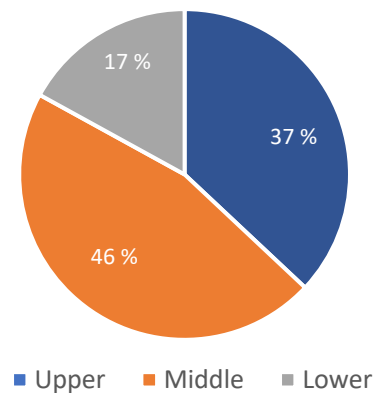

Jumlah Pemancar Analog dan Digital

Riset Indeks Kualitas Program Siaran TVRI

Sumber : Litbang KPI Pusat

Profil Pemirsa TVRI

Berdasarkan Jenis Kelamin

Berdasarkan Kelas Sosial

Sumber : Riset Nielsen Performa 5 Agustus 2021