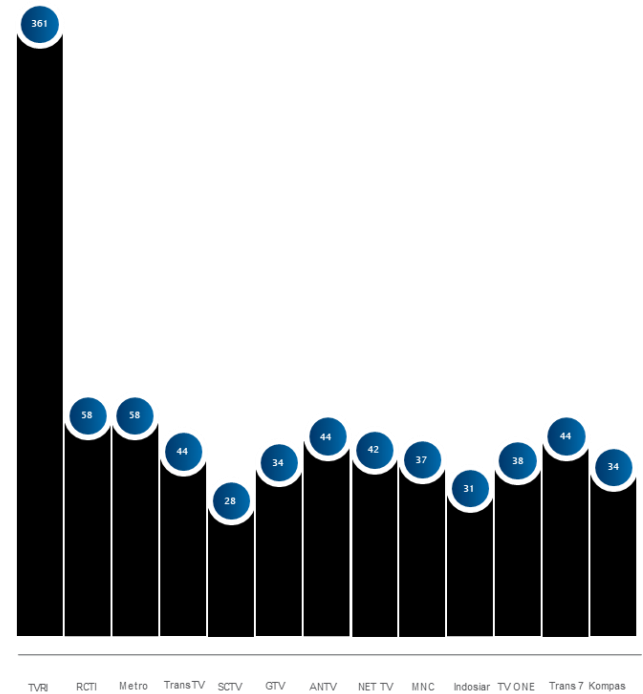

Jumlah Pemancar Analog dan Digital