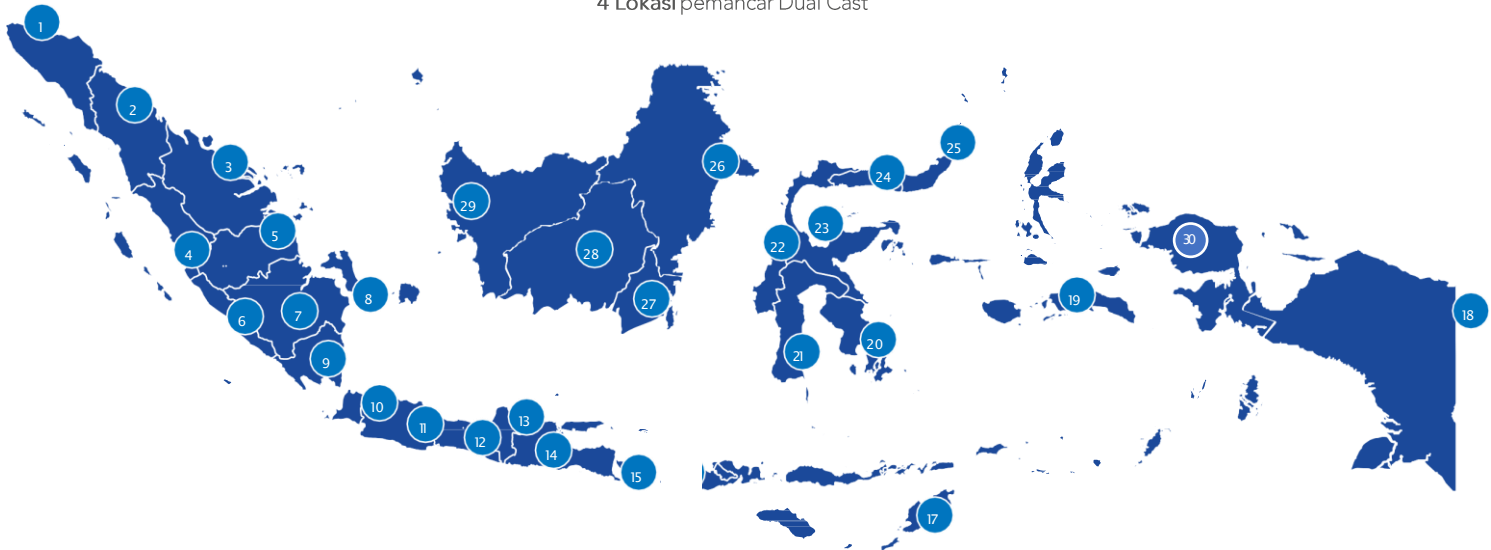

Produk Profil

Jasa Penyiaran TVRI 2021

Media Pemersatu Bangsa

Profil TVRI

Media Pemersatu Bangsa

Coverage Area

Nielsen

11 kota, 8.000-an orang untuk mewakili 52 juta penduduk.

30 Stasiun Penyiaran

361 Lokasi Total Pemancar

24 Lokasi Pemancar UHF

121 Lokasi Pemancar VHF

121 Lokasi Pemancar Digital

4 Lokasi pemancar Dual Cast

Prakiraan penduduk tercover (Digital dan Analog) = 82 %

Prakiraan penduduk tercover (Digital) = 78,36 %

Menjangkau sampai perbatasan

Sabang-Merauke dan Miangas-Rote

Sumber : Data Agustus 2021

Mitra Siaran

Mitra Swasta

66

Total Mitra Swasta

LKBN ANTARA
Formula E Operations Limited
PT. Bola Basket Indonesia
CV. Mesurogo
PT. Citra Surya Indonesia (CSI)
PT. Taktik Promo Sukses
PT. Duta Elok Persada
PT. Artha Media Indonesia
CV. Numedia Kreasi
NHK International
PT. Naufal Pratama Jaya
PT. Cico Tama
PT. Weharima Ristuina
PT. Wira Pamungkas Pariwara
PT. Aryan Sanputra Wijaya
PT. Kiel Putra Mandiri
DII.

Sumber : Riset Nielsen Performa 5 Agustus 2021

Footprint Siaran TVRI

- 11 Negara Asean
- Australia Bagian Utara
- China [Hongkong]
- Macau
- Korea Selatan
- Jepang
- India
- Saudi Arabia
- Amman Jordania
- Papua New Guinea