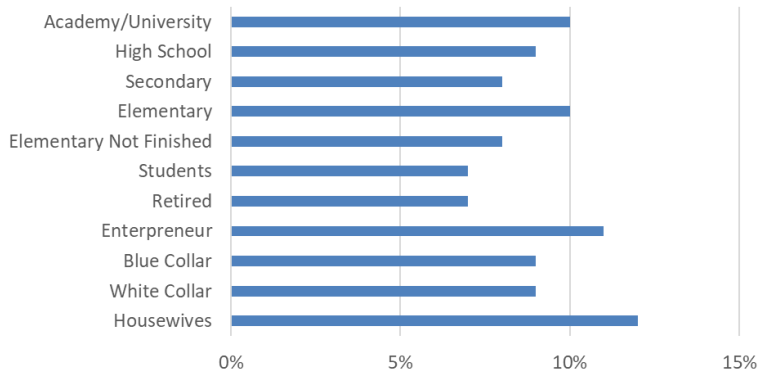

Profil Pemirsa TVRI

Berdasarkan Pekerjaan