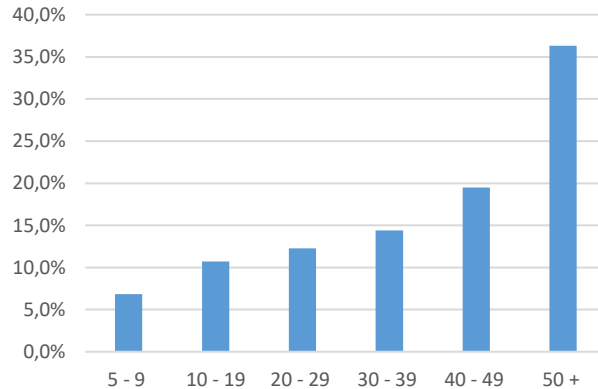

Jumlah Pemancar Analog dan Digital

Riset Indeks Kualitas Program Siaran TVRI

Sumber : Litbang KPI Pusat

Profil Pemirsa TVRI

Berdasarkan Jenis Kelamin

Berdasarkan Kelas Sosial

Sumber : Riset Nielsen Performa 5 Agustus 2021

Profil Pemirsa TVRI

Berdasarkan Pekerjaan

Berdasarkan Usia

Sumber : Riset Nielsen Performa 5 Agustus 2021

Audience Share TVRI di 11 Kota

No	Channel\Date	05/08/2021	04/08/2021	I/D
1	RCTI	23.83	25.50	-1.67
2	SCTV	13.48	13.33	0.15
3	MNCTV	9.81	8.86	0.95
4	IVM	8.80	8.93	-0.13
5	ANTV	8.65	8.61	0.04
6	GTV	6.40	6.41	-0.01
7	TRANS7	5.88	6.19	-0.31
8	TRANS	5.84	5.75	0.09
9	RTV	5.47	5.60	-0.13
10	TVRI NAS	2.81	1.96	0.85
11	NET	2.09	1.98	0.11
12	TVONE	2.01	2.46	-0.45
13	INEWS	1.53	1.03	0.50
14	KOMPASTV	0.96	1.04	-0.08
15	METRO	0.91	0.78	0.13