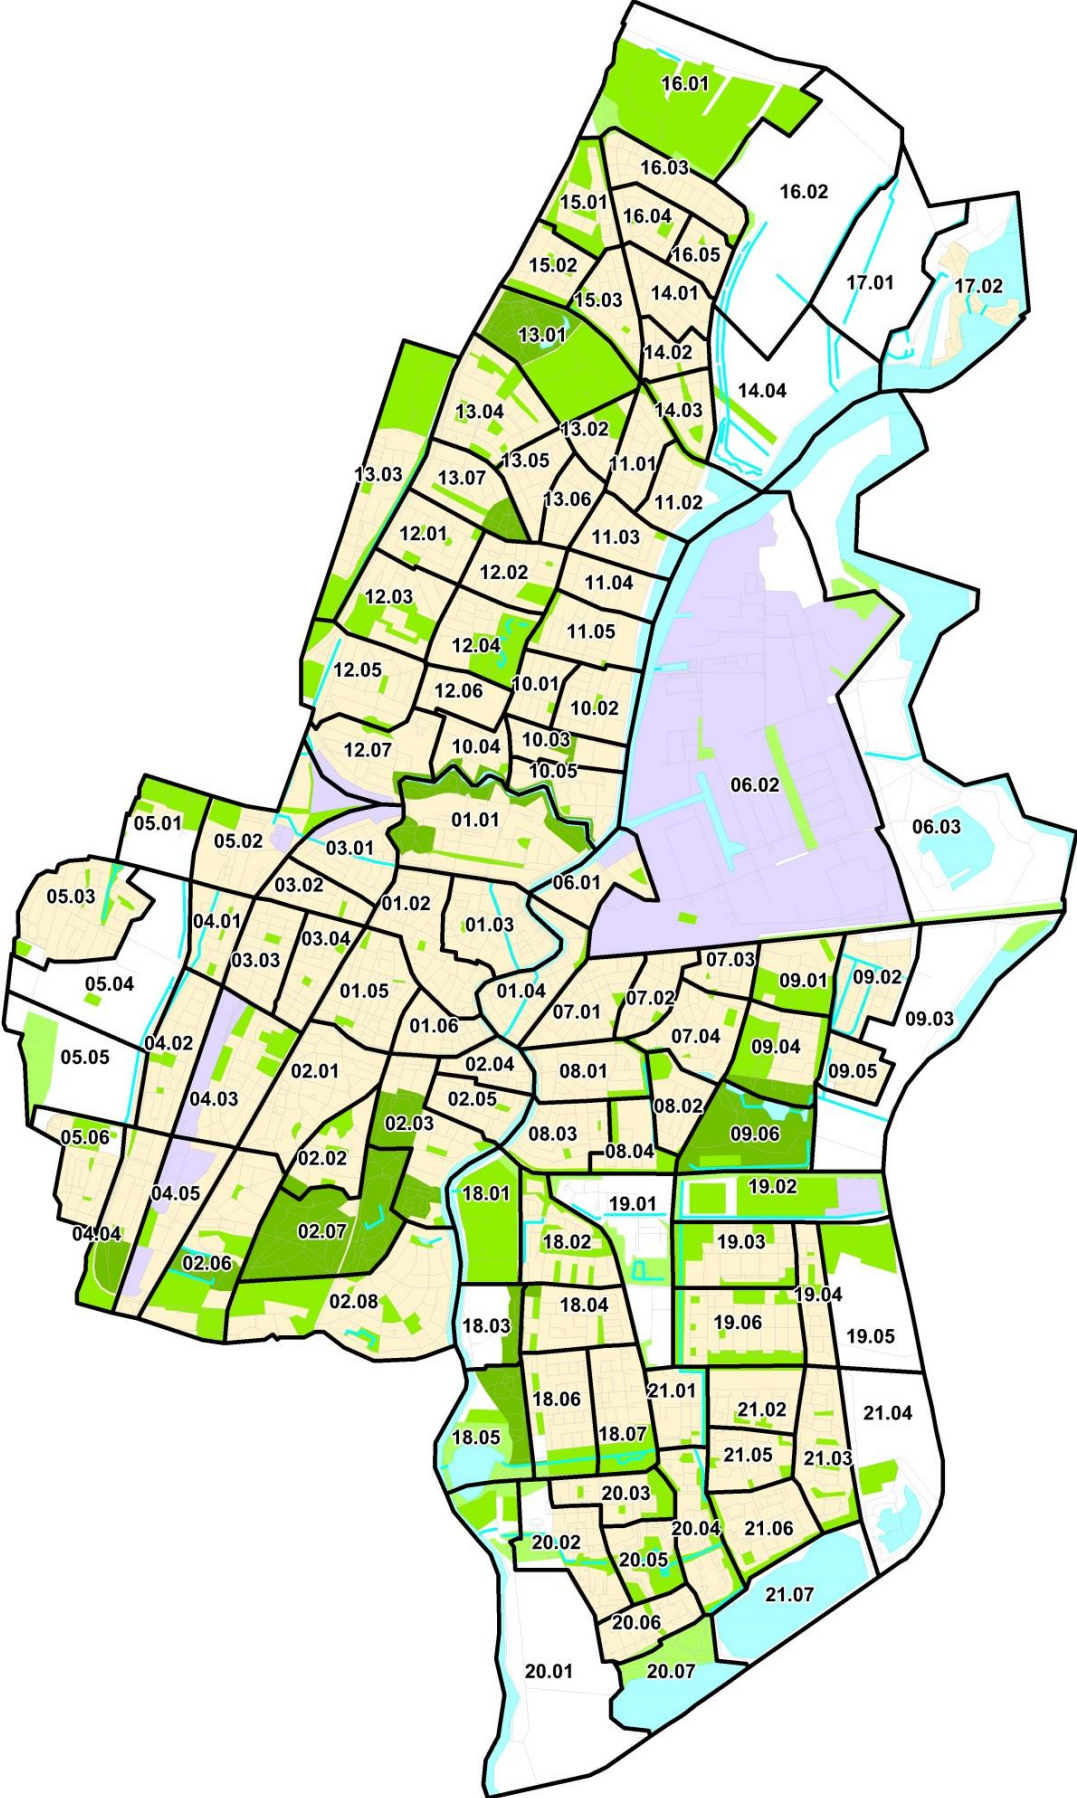

DE BUURTEN VAN HAARLEM

(1-1-2016)

01.01 Stationsbuurt
01.02 Binnenstad
01.03 Bakenes
01.04 Burgwal
01.05 Vijfhoek
01.06 Heiliglanden

02.01 Koninginnebuurt
02.02 Florapark
02.03 Welgelegen
02.04 Rozenprieel-noord
02.05 Rozenprieel-zuid
02.06 Bosch en Vaart
02.07 Haarlemmerhout
02.08 Zuiderhout

03.01 Garenkokerskwartier
03.02 Hasselaersbuurt
03.03 Leidsebuurt-west
03.04 Leidsebuurt-oost

04.01 Van Galenbuurt
04.02 Zeeheldenbuurt
04.03 Geschiedschrijversbuurt
04.04 Natuurkundigenbuurt-west
04.05 Natuurkundigenbuurt-oost

10.01 Generaalsbuurt
10.02 De Goede Hoop
10.03 Nelson Mandelabuurt
10.04 Frans Halsbuurt
10.05 Patrimoniumbuurt

11.01 Medanbuurt
11.02 Nieuw-Guineabuurt
11.03 Weltevredenbuurt
11.04 Molukkenbuurt
11.05 Soendabuurt

17.01 Oude Spaarndammerpolder
17.02 Oud Spaarndam

18.01 Romolenpolder-west
18.02 Kruidenbuurt
18.03 Schoolenaer
18.04 Landenbuurt
18.05 De Eenhoorn
18.06 Stedenbuurt-west
18.07 Stedenbuurt-oost

19.01 Romolenpolder-oost
19.02 Boerhaavevaart
19.03 Geleerdenbuurt
19.04 Professorenbuurt
19.05 Poelpolder-noord
19.06 Geneesherenbuurt