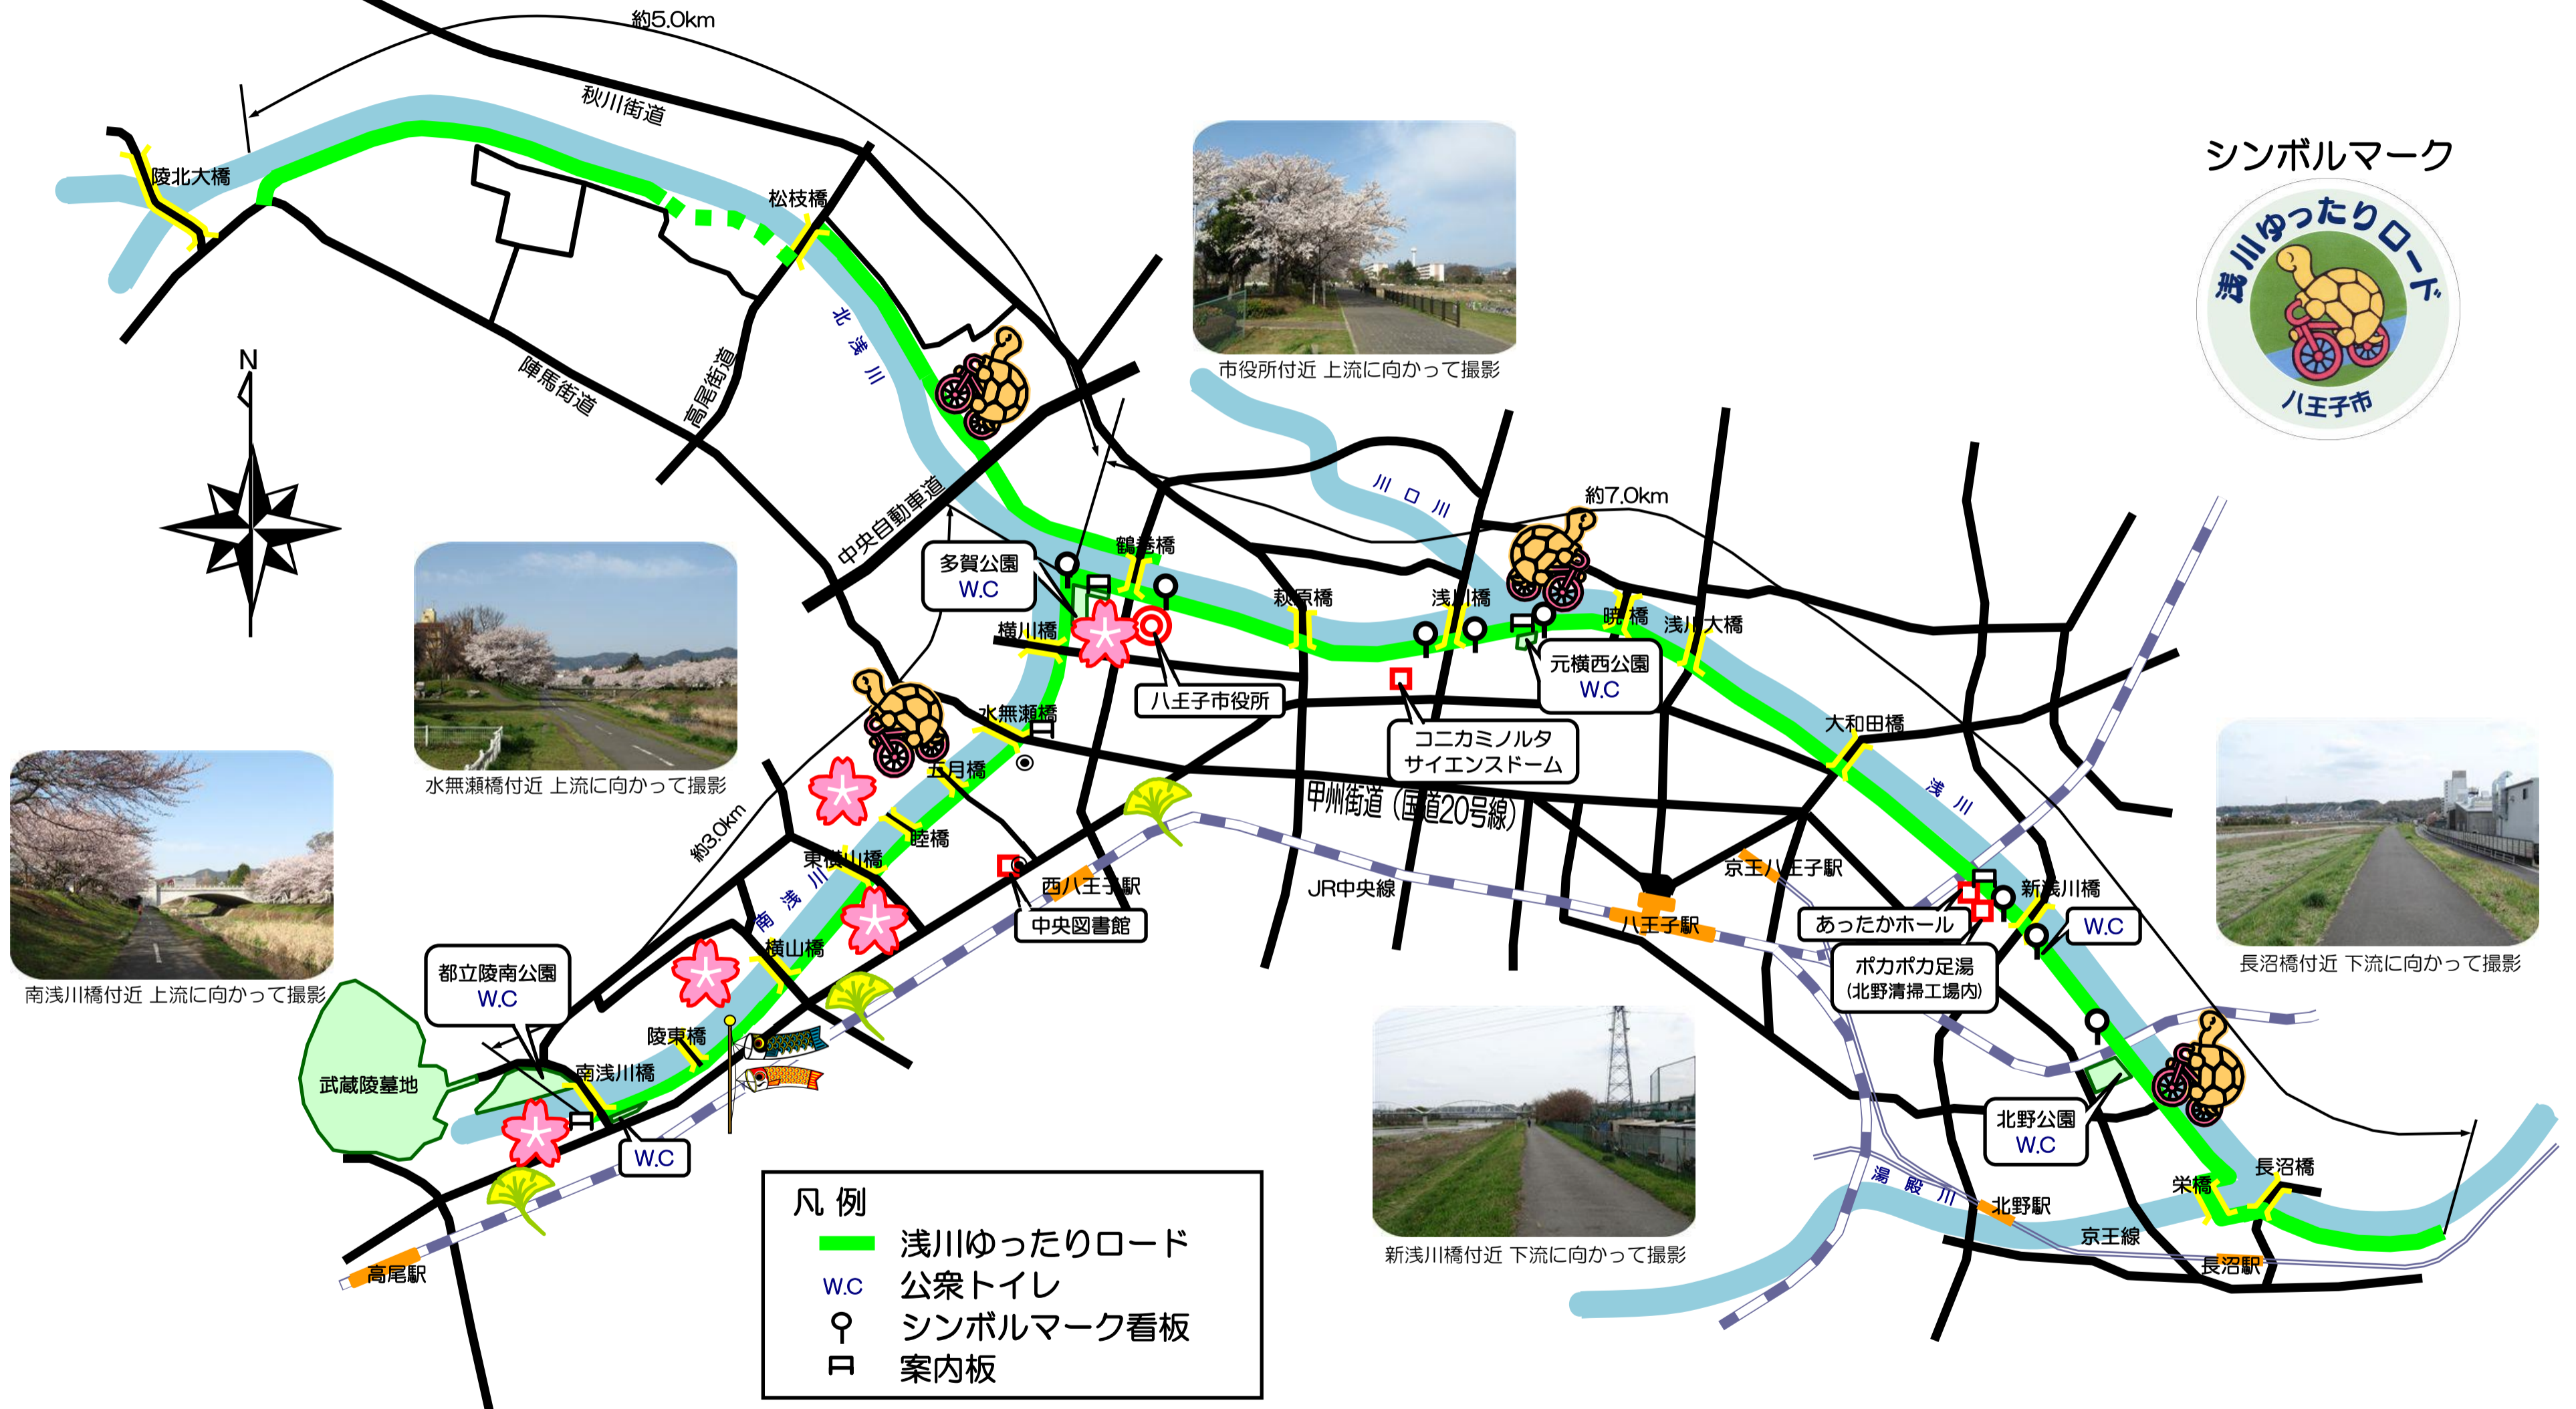

浅川ゆったりロード MAP

作成：八王子市道路交通部路政課

平成25年8月 現在